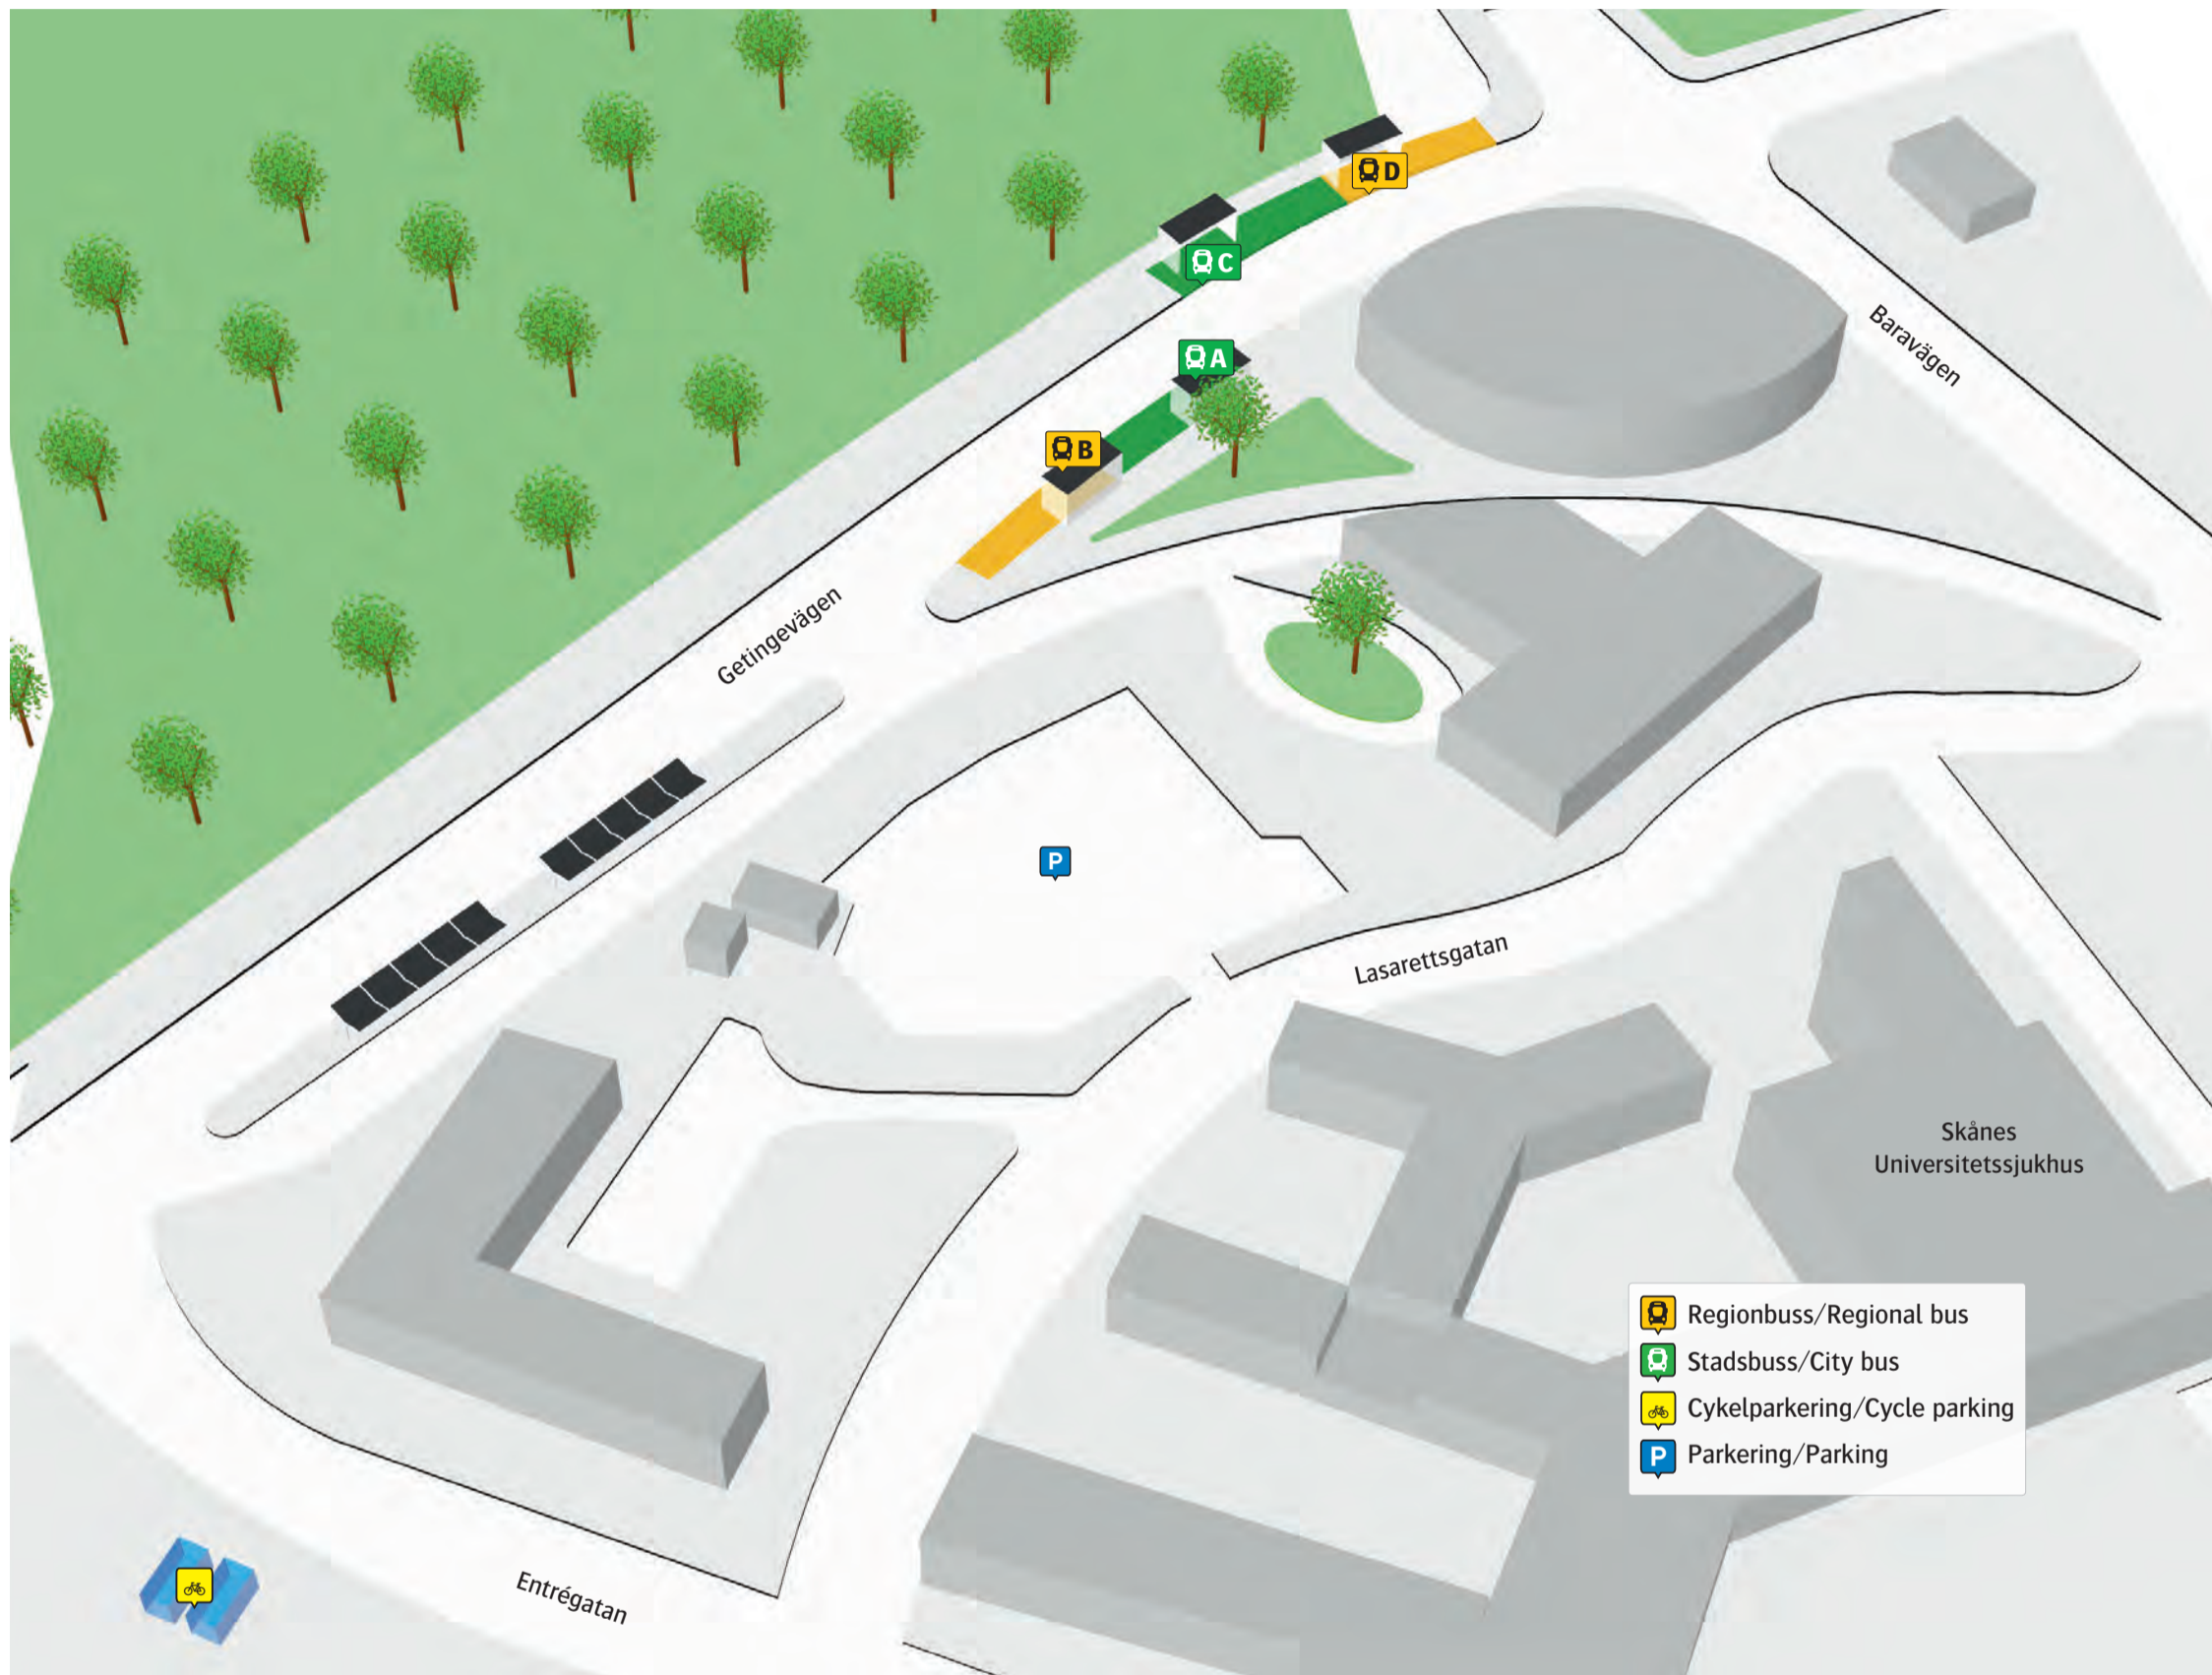

# Lund Univ-sjukhuset

Stadsbuss		
2	Annehem	A
2	Värpinge by	C
3	Nöbbelöv/Stångby	A
3	Linero	C
4	Norra Fäladen	A
4	Gunnesbo	C
6	Östra Linero	A
6	S:t Lars	C
9	Univ-sjukhuset Centralblocket	A
20	ESS	A
20	Lund C	C

Regionbuss					
SKE 2	Hörby	B	160	Sjöbo	B
SKE 2	Lund C	D	160	Lund C	D
SKE 5	Simrishamn	B	165	Svedala	D
SKE 5	Lund C	D	166	Staffanstorp	D
108	Gårdstänga	B	166	S Sandby	B
108	Lund C	D	169	Malmö	B
123	Kävlinge	B	169	Lund C	D
123	Lund C	D		Närtrafik	B
126	Hänkelstorp	D			
137	Bjärred	D			
139	Lomma	D			
159	Lund C	D			
159	Skrylle	B			