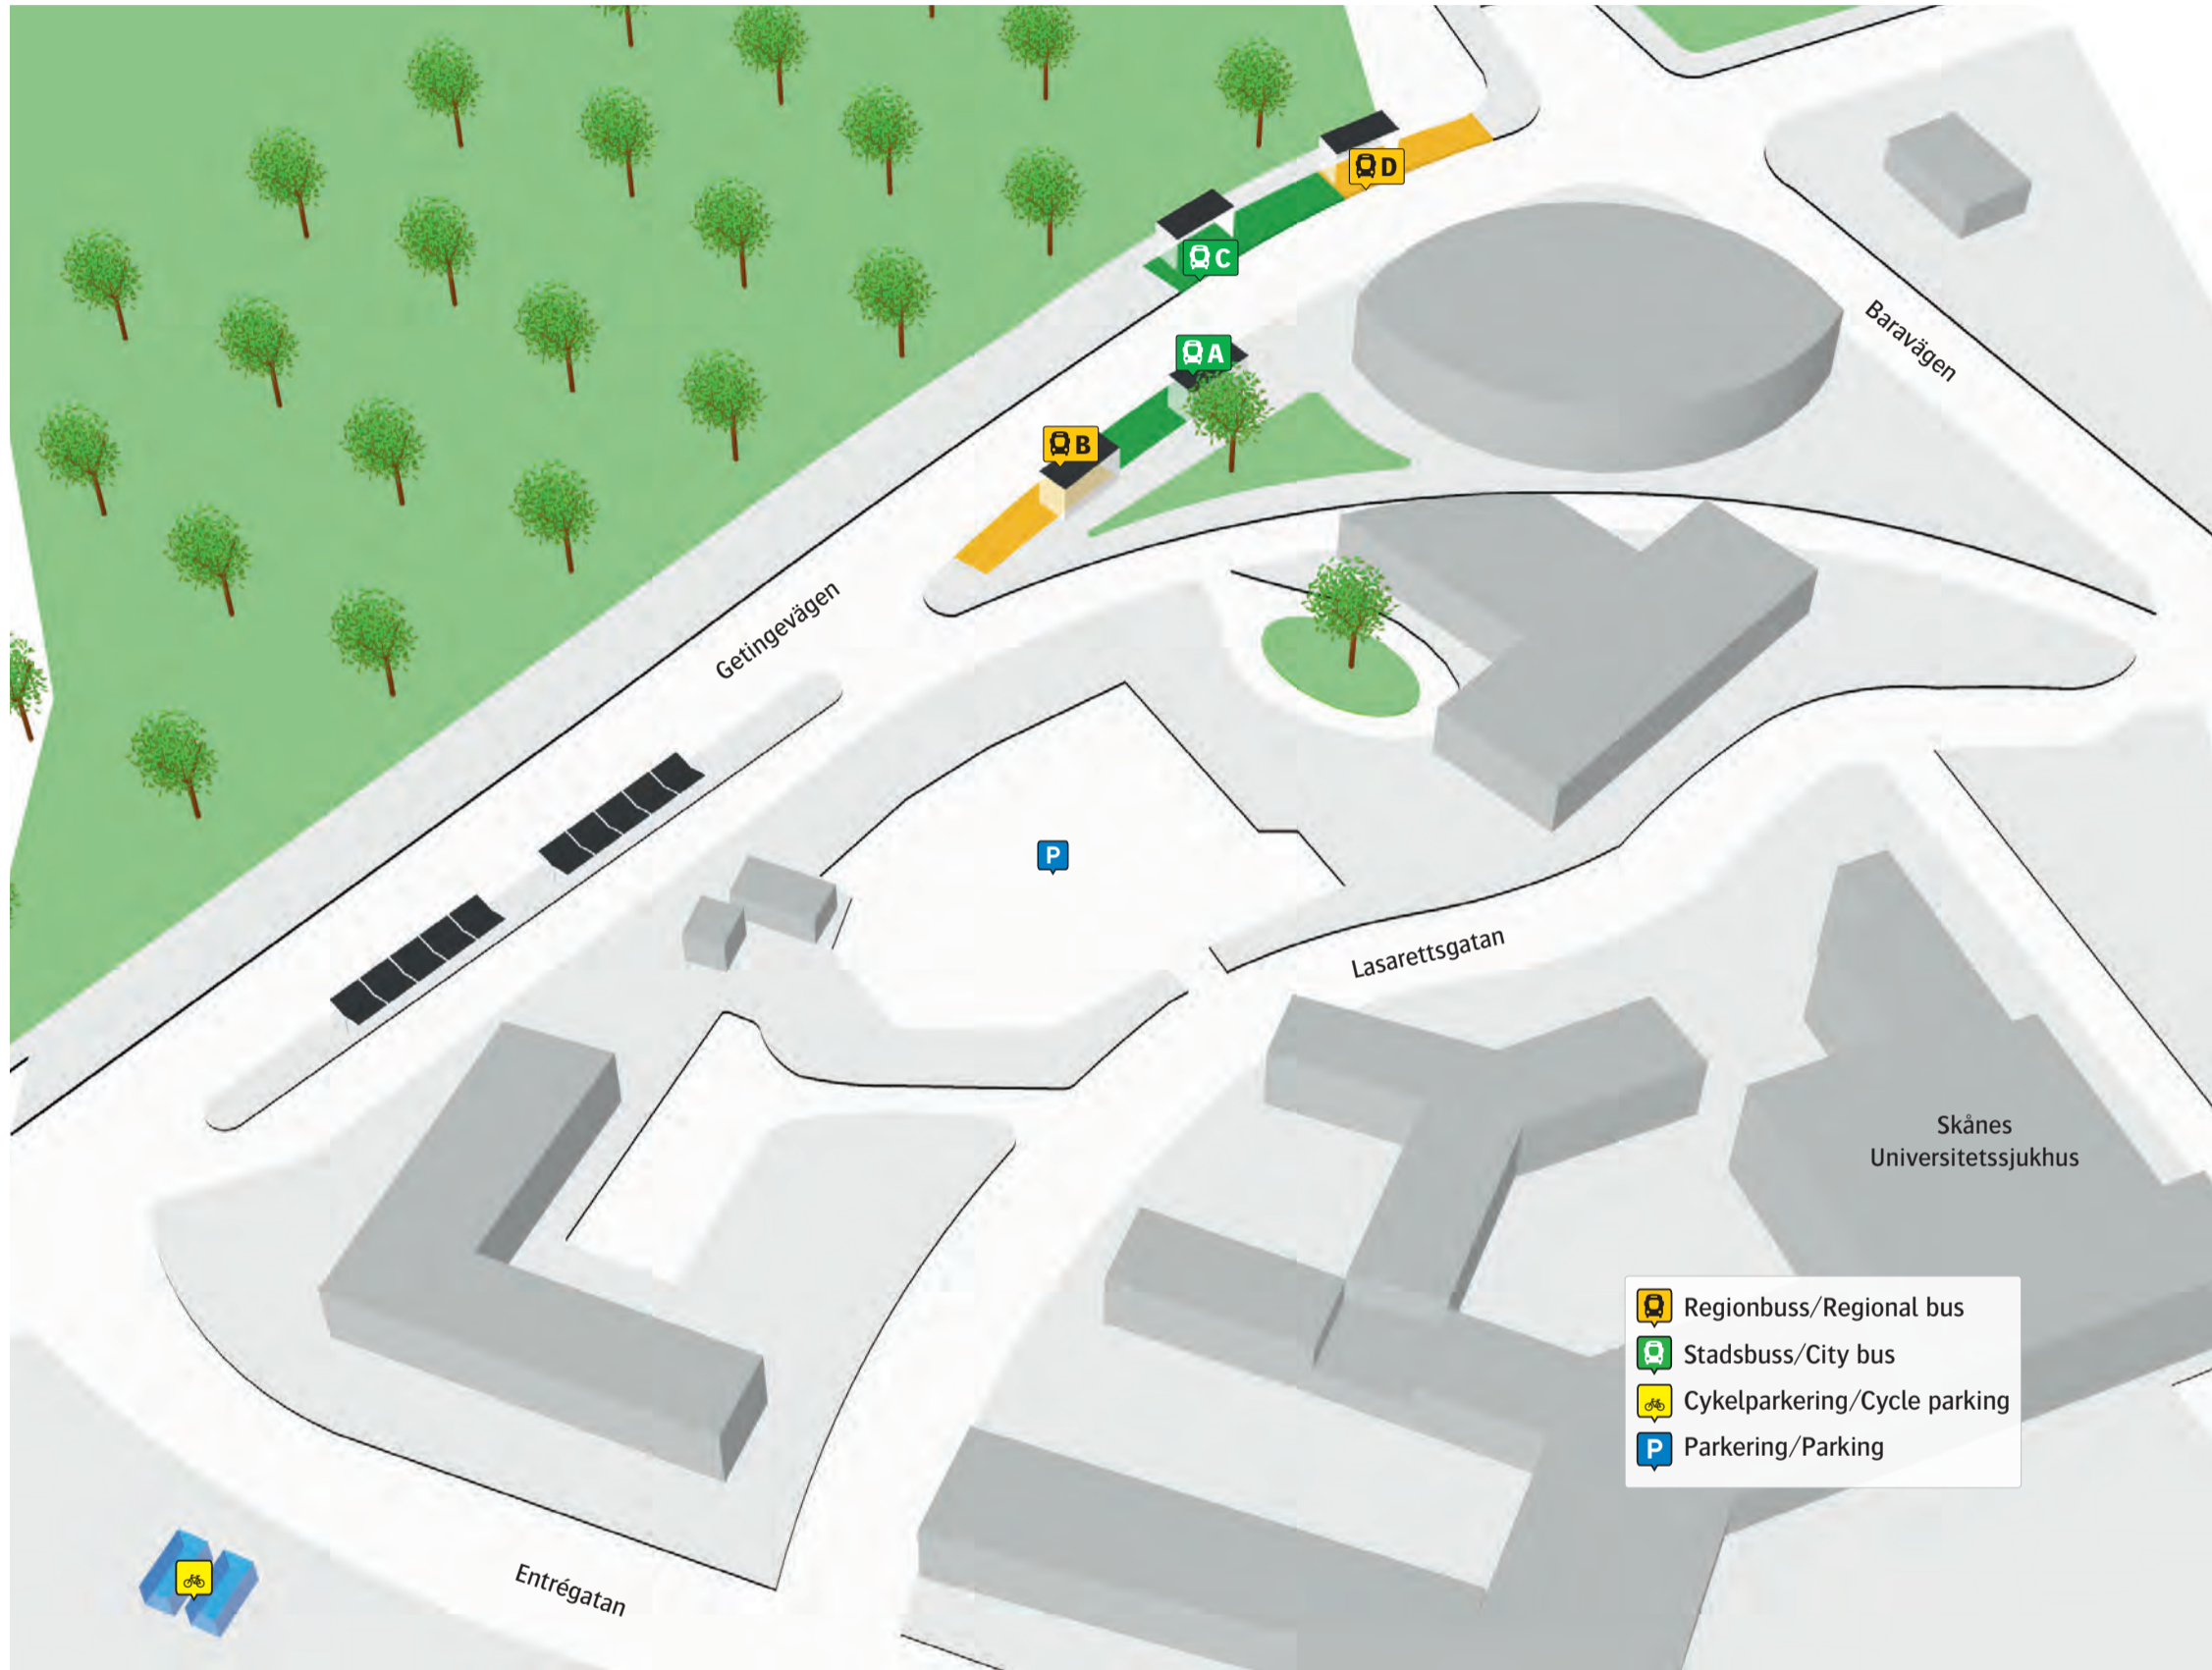

# Lund Univ-sjukhuset

Stadsbuss		
2	Annehem	A
2	Värpinge by	C
3	Nöbbelöv/Stångby	A
3	Linero	C
4	Norra Fäladen	A
4	Gunnesbo	C
6	Östra Linero	A
6	S:t Lars	C
9	Univ-sjukhuset Centralblocket	A
20	ESS	A
20	Lund C	C

Regionbuss					
SKE 2	Hörby	B	160	Sjöbo	B
SKE 2	Lund C	D	160	Lund C	D
SKE 5	Simrishamn	B	165	Svedala	D
SKE 5	Lund C	D	166	Staffanstorp	D
108	Gårdstånga	B	166	S Sandby	B
108	Lund C	D	169	Malmö	B
123	Kävlinge	B	169	Lund C	D
123	Lund C	D		Närtrafik	B
126	Hänkelstorp	D			
137	Bjärred	D			
139	Lomma	D			
159	Lund C	D			
159	Skrylle	B			