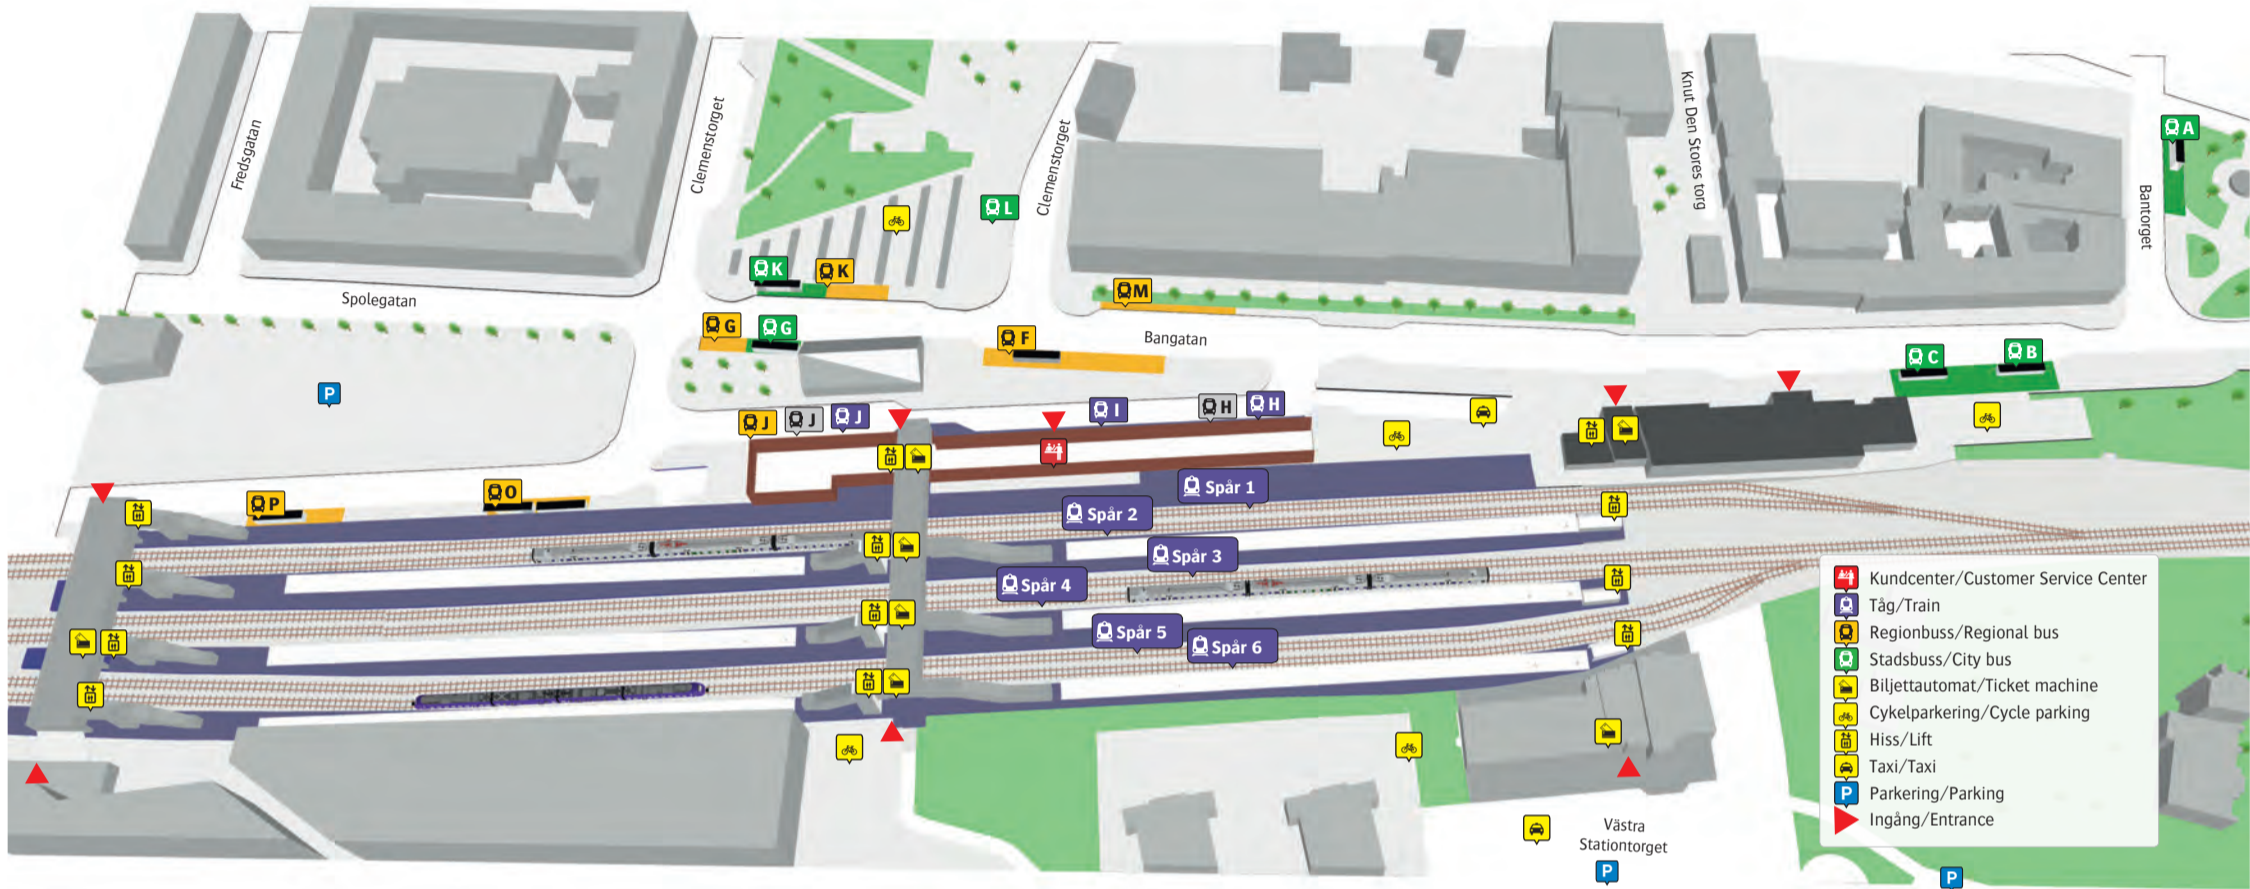

Lund C

Stadsbuss

1 Klostergården	C G
1 Östra Torn	K
2 Annhem	A
2 Värpinge by	B
3 Linero	C G
3 Nöbbelöv/Stångby	K
4 Norra Fäladen	A
4 Gunnesbo	B
5 Råbylund	A
5 Kobjer/Nova	B
6 S:t Lars	C G
6 Östra Linero	K
9 Galjevången	C G
9 Universitetssjukhuset	K
20 ESS	K
Nattbuss väster	C
Nattbuss öster	C
Reservhållplats	L

Regionbuss

SKE 2 Hörby	P
SKE 5 Sjöbo/Simrishamn	O
108 Gårdstånga	J
123 Kävlinge	P
126 Hänkelstorp	F
126 Lund Univ.sjukhuset	M
137 Bjärred	F
137 Lund Univ.sjukhuset	M
139 Lomma	F
139 Lund Univ.sjukhuset	M
155 Harlösa	O
159 Skrylle	M
160 Sjöbo	O
165 Svedala	G
165 Lund Univ.sjukhuset	M
166 Staffanstorp	G
166 Södra Sandby	K
169 Malmö	K
Närtrafik	J

Övriga bussar

Flygbuss Malmö Airport	J
Swebus	H
Nettbuss Express	H

Ersättningstrafik

Malmö–Köpenhamn	H
Hässleholm–Kalmar/Karlskrona	I
Helsingborg–Göteborg	J

När tåget ersätts med buss avgår den från markerad hållplats.

When there is a rail replacement bus service, it departs from the indicated stop.