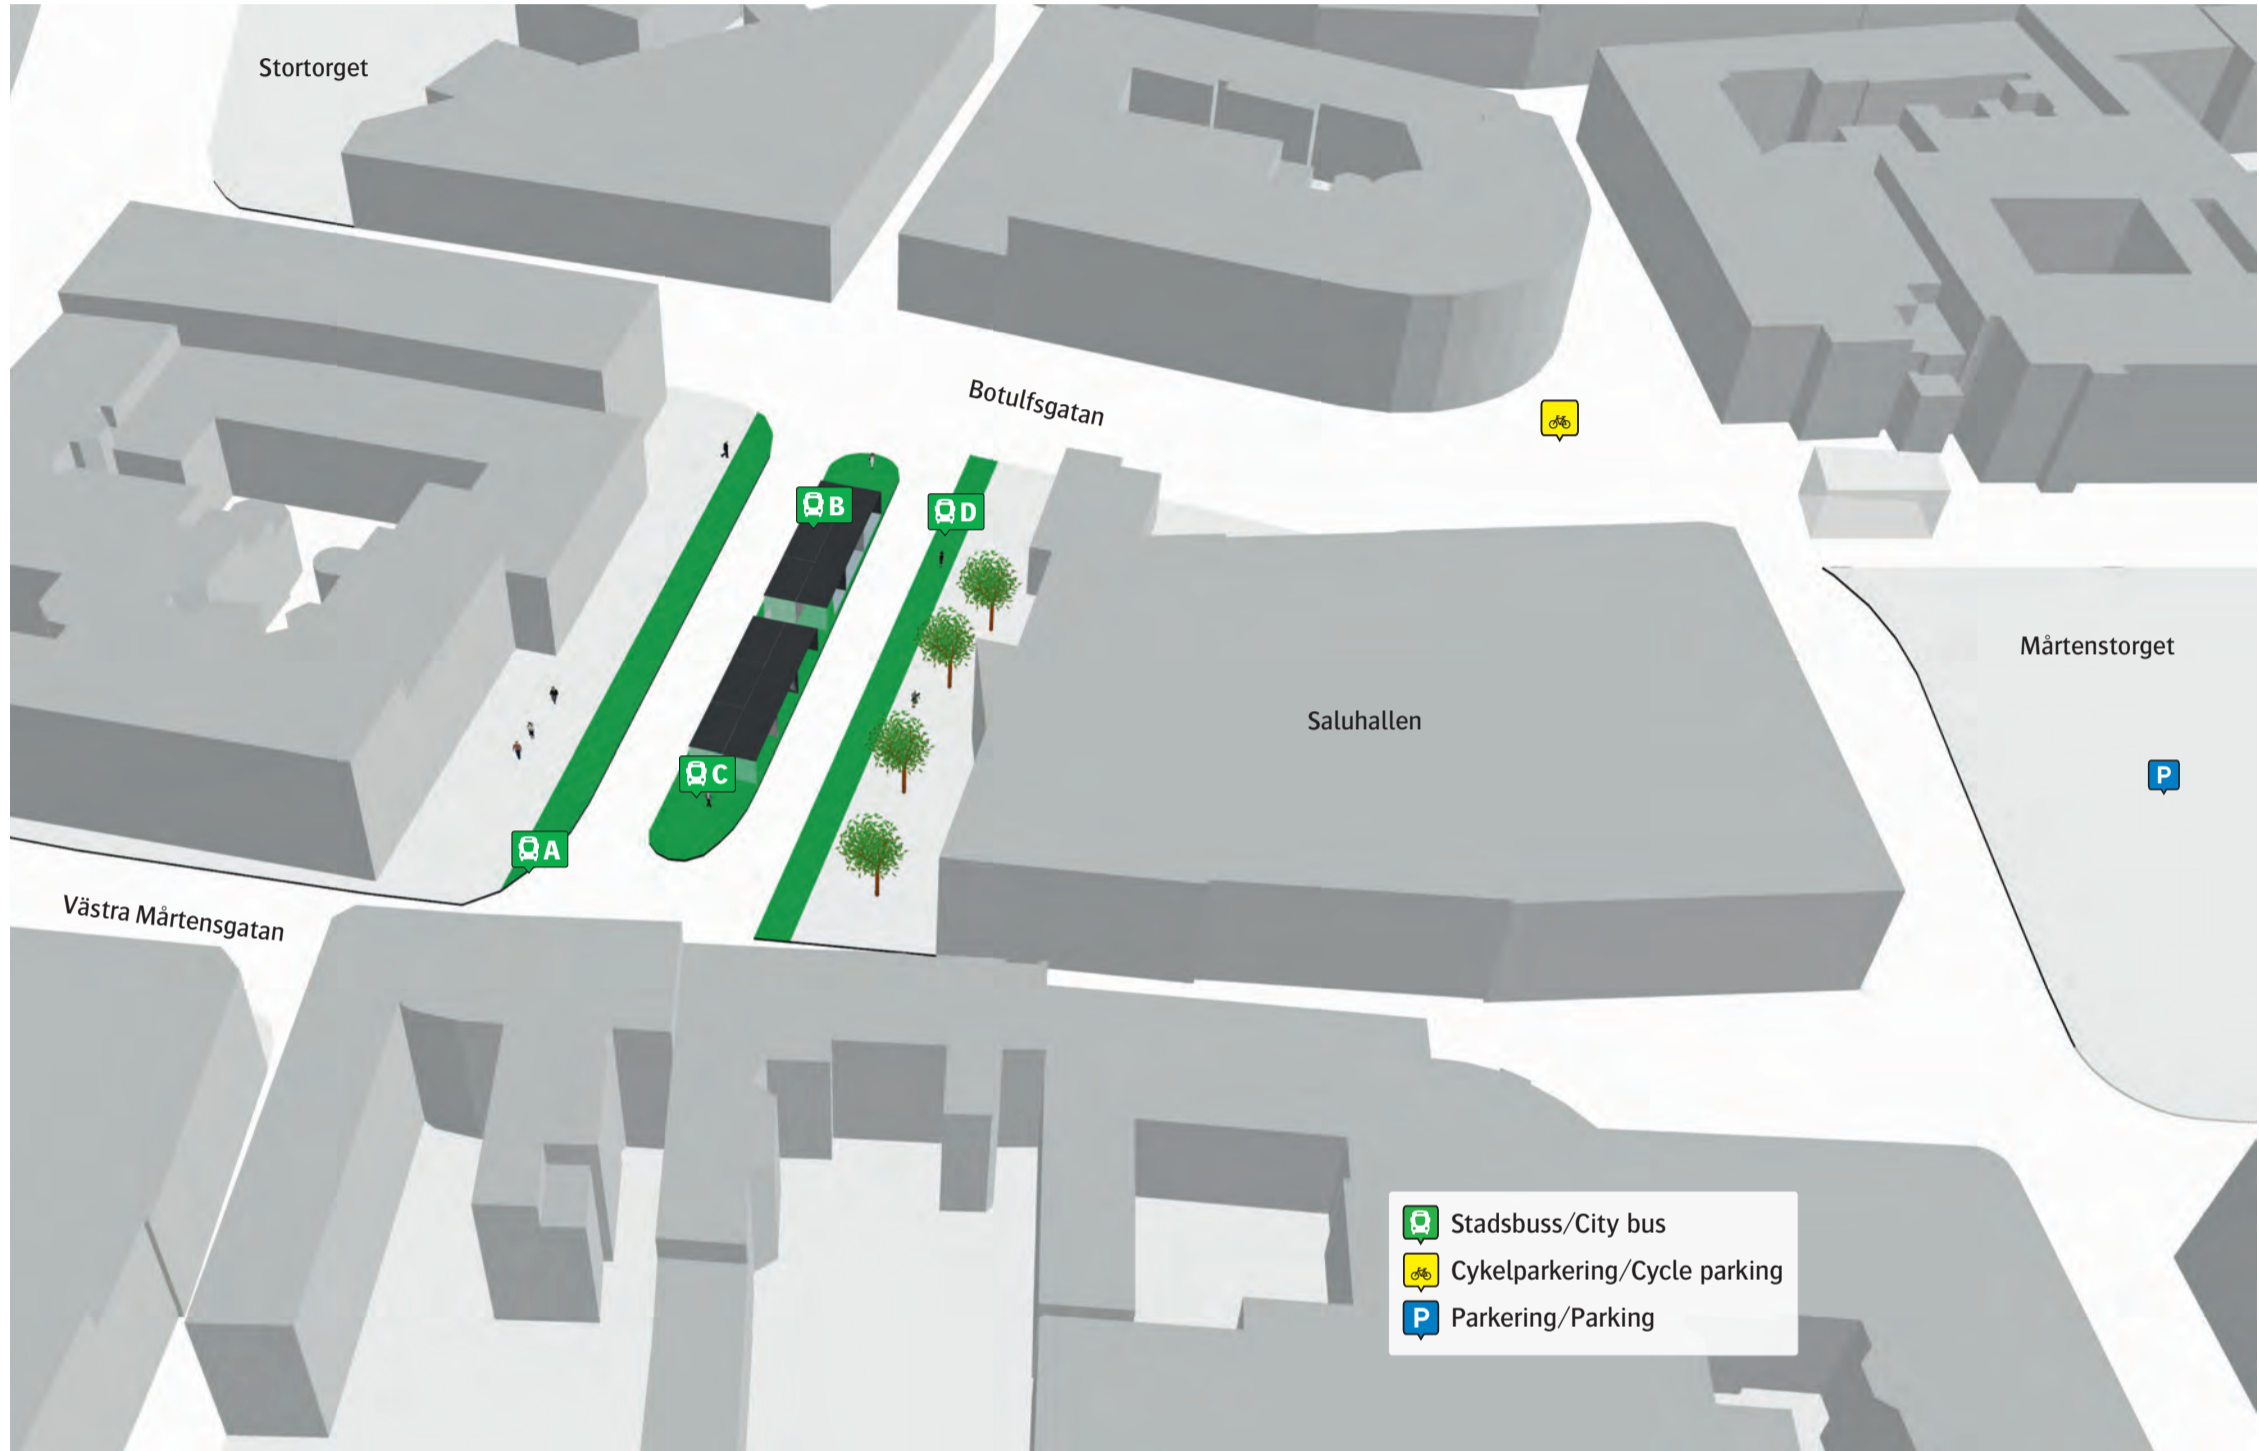

Lund Botulfsplatsen

🚌 Stadsbuss			
1 Klostergården	A	5 Kobjer/Nova	C
1 Östra Torn	B	5 Råbylund	D
2 Värpinge by	A	6 S:t Lars	C
2 Annehem	B	6 Östra Linero	D
3 Nöbbelöv/Stångby	C	9 Universitetssjukhuset	C
3 Linero	D	9 Galjevången	D
4 Gunnesbo	A	Nattbuss	D
4 Norra Fäladen	B		