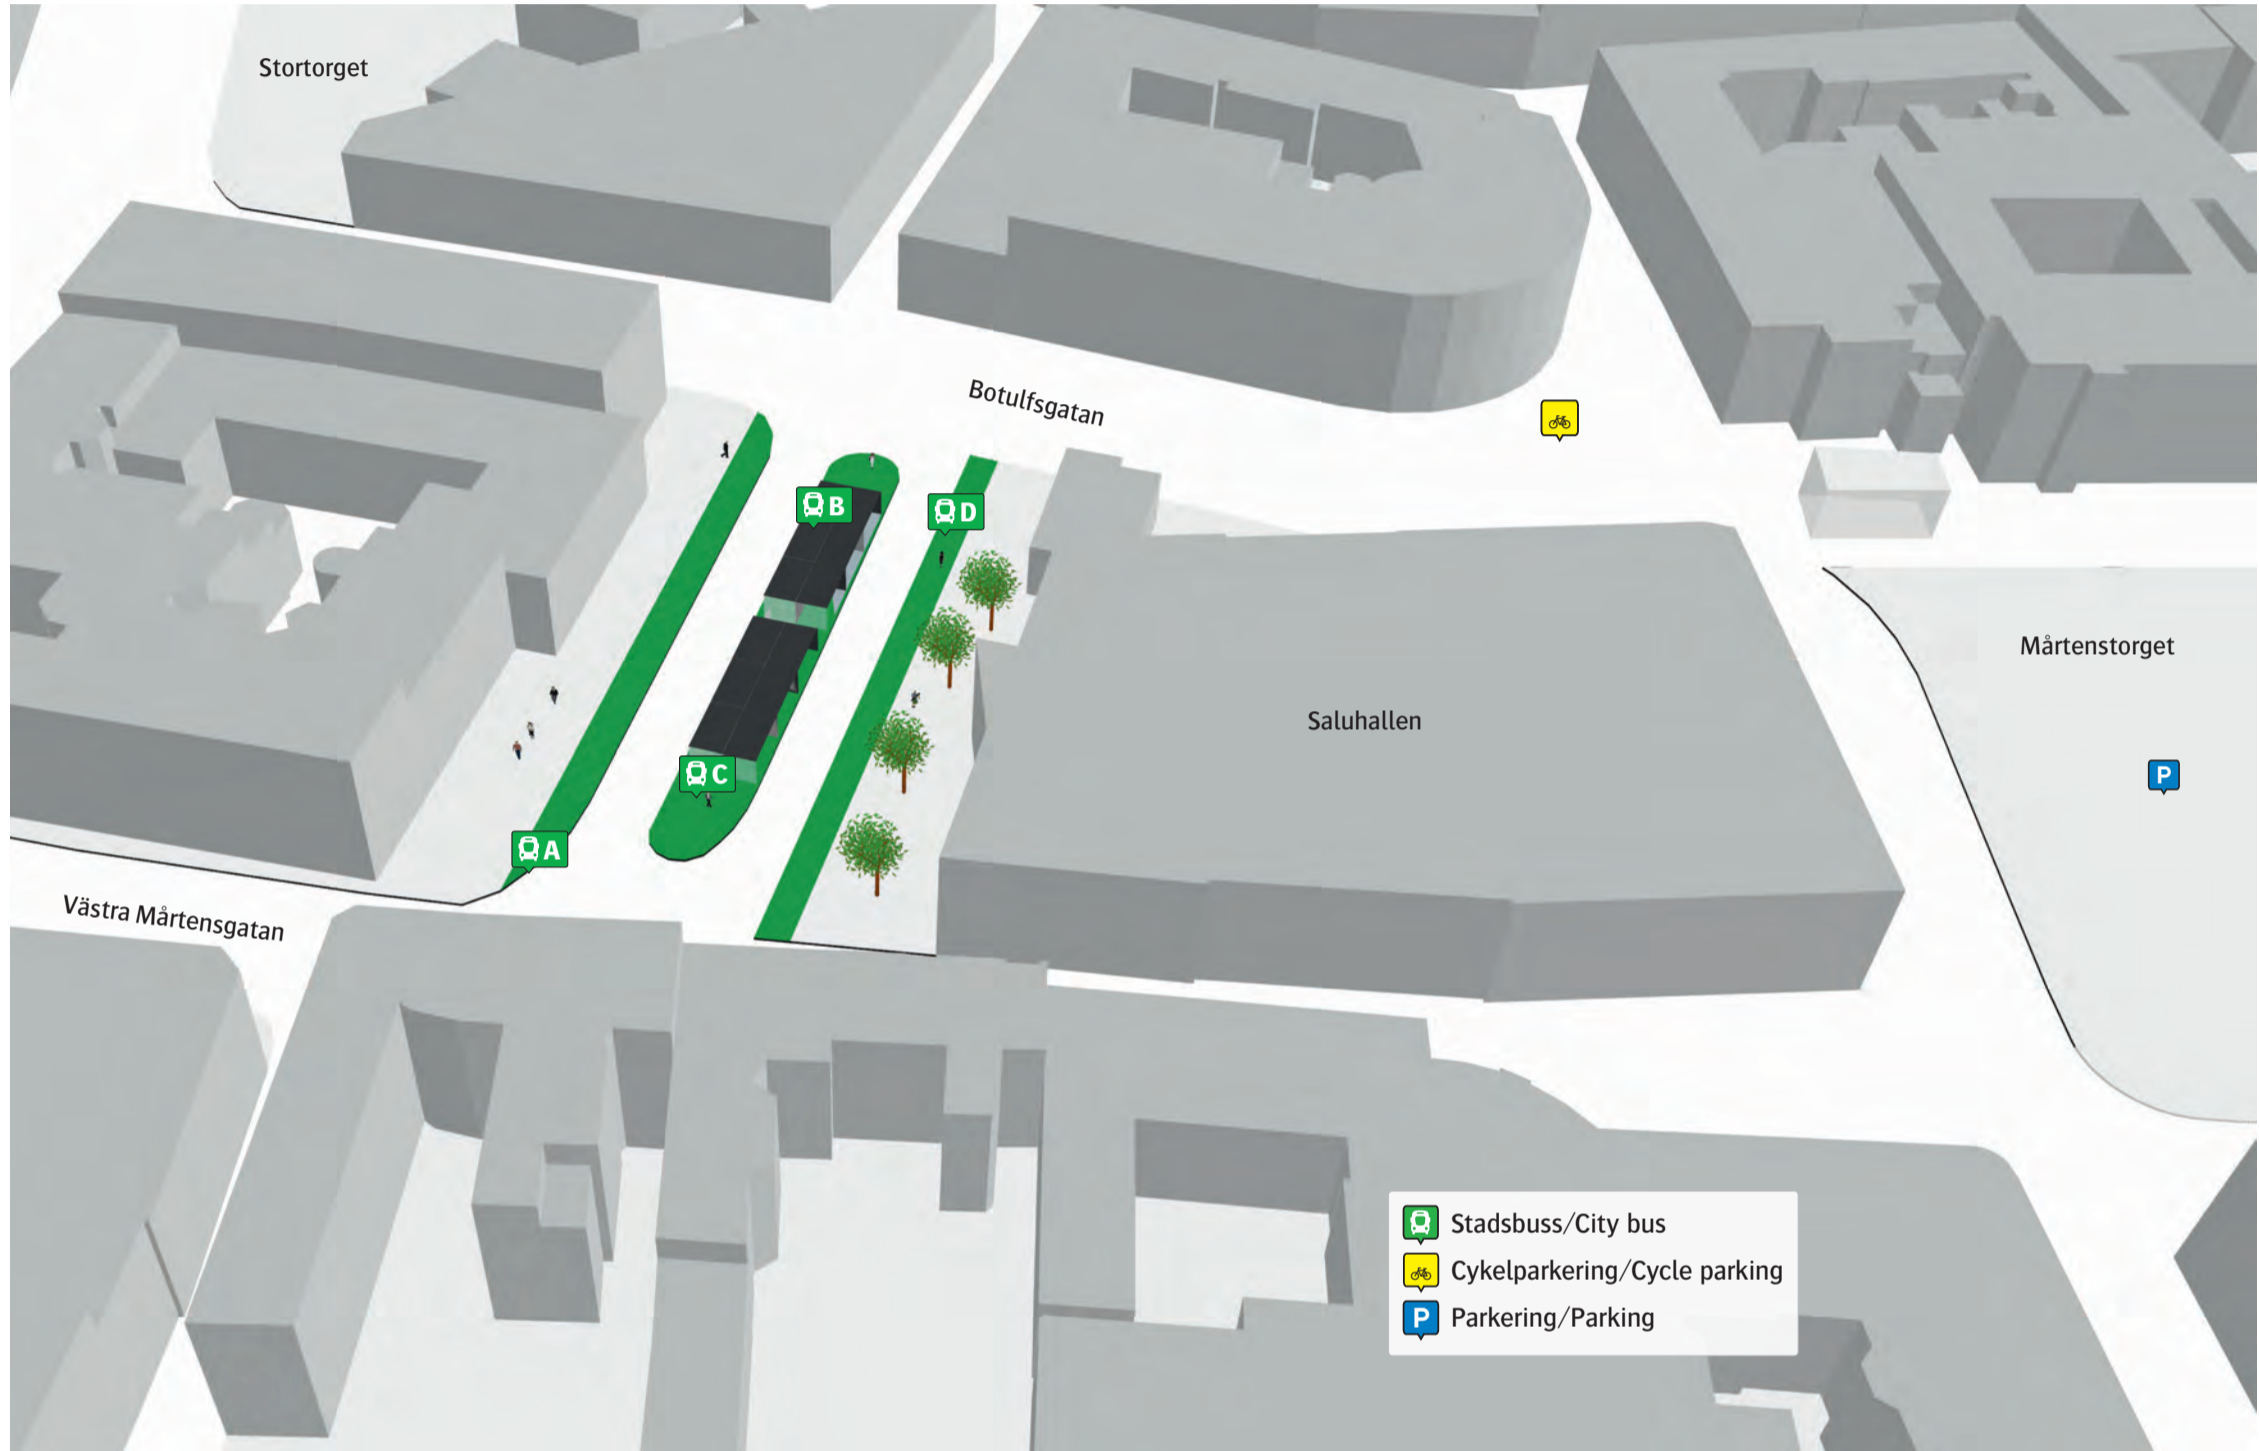

# Lund Botulfsplatsen

🚌 Stadsbuss			
1 Klostergården	<b>A</b>	5 Kobjer/Nova	<b>C</b>
1 Östra Torn	<b>B</b>	5 Råbylund	<b>D</b>
2 Värpinge by	<b>A</b>	6 S:t Lars	<b>C</b>
2 Annehem	<b>B</b>	6 Östra Linero	<b>D</b>
3 Nöbbelöv/Stångby	<b>C</b>	9 Universitetssjukhuset	<b>C</b>
3 Linero	<b>D</b>	9 Galjevången	<b>D</b>
4 Gunnesbo	<b>A</b>	Nattbuss	<b>D</b>
4 Norra Fäladen	<b>B</b>		