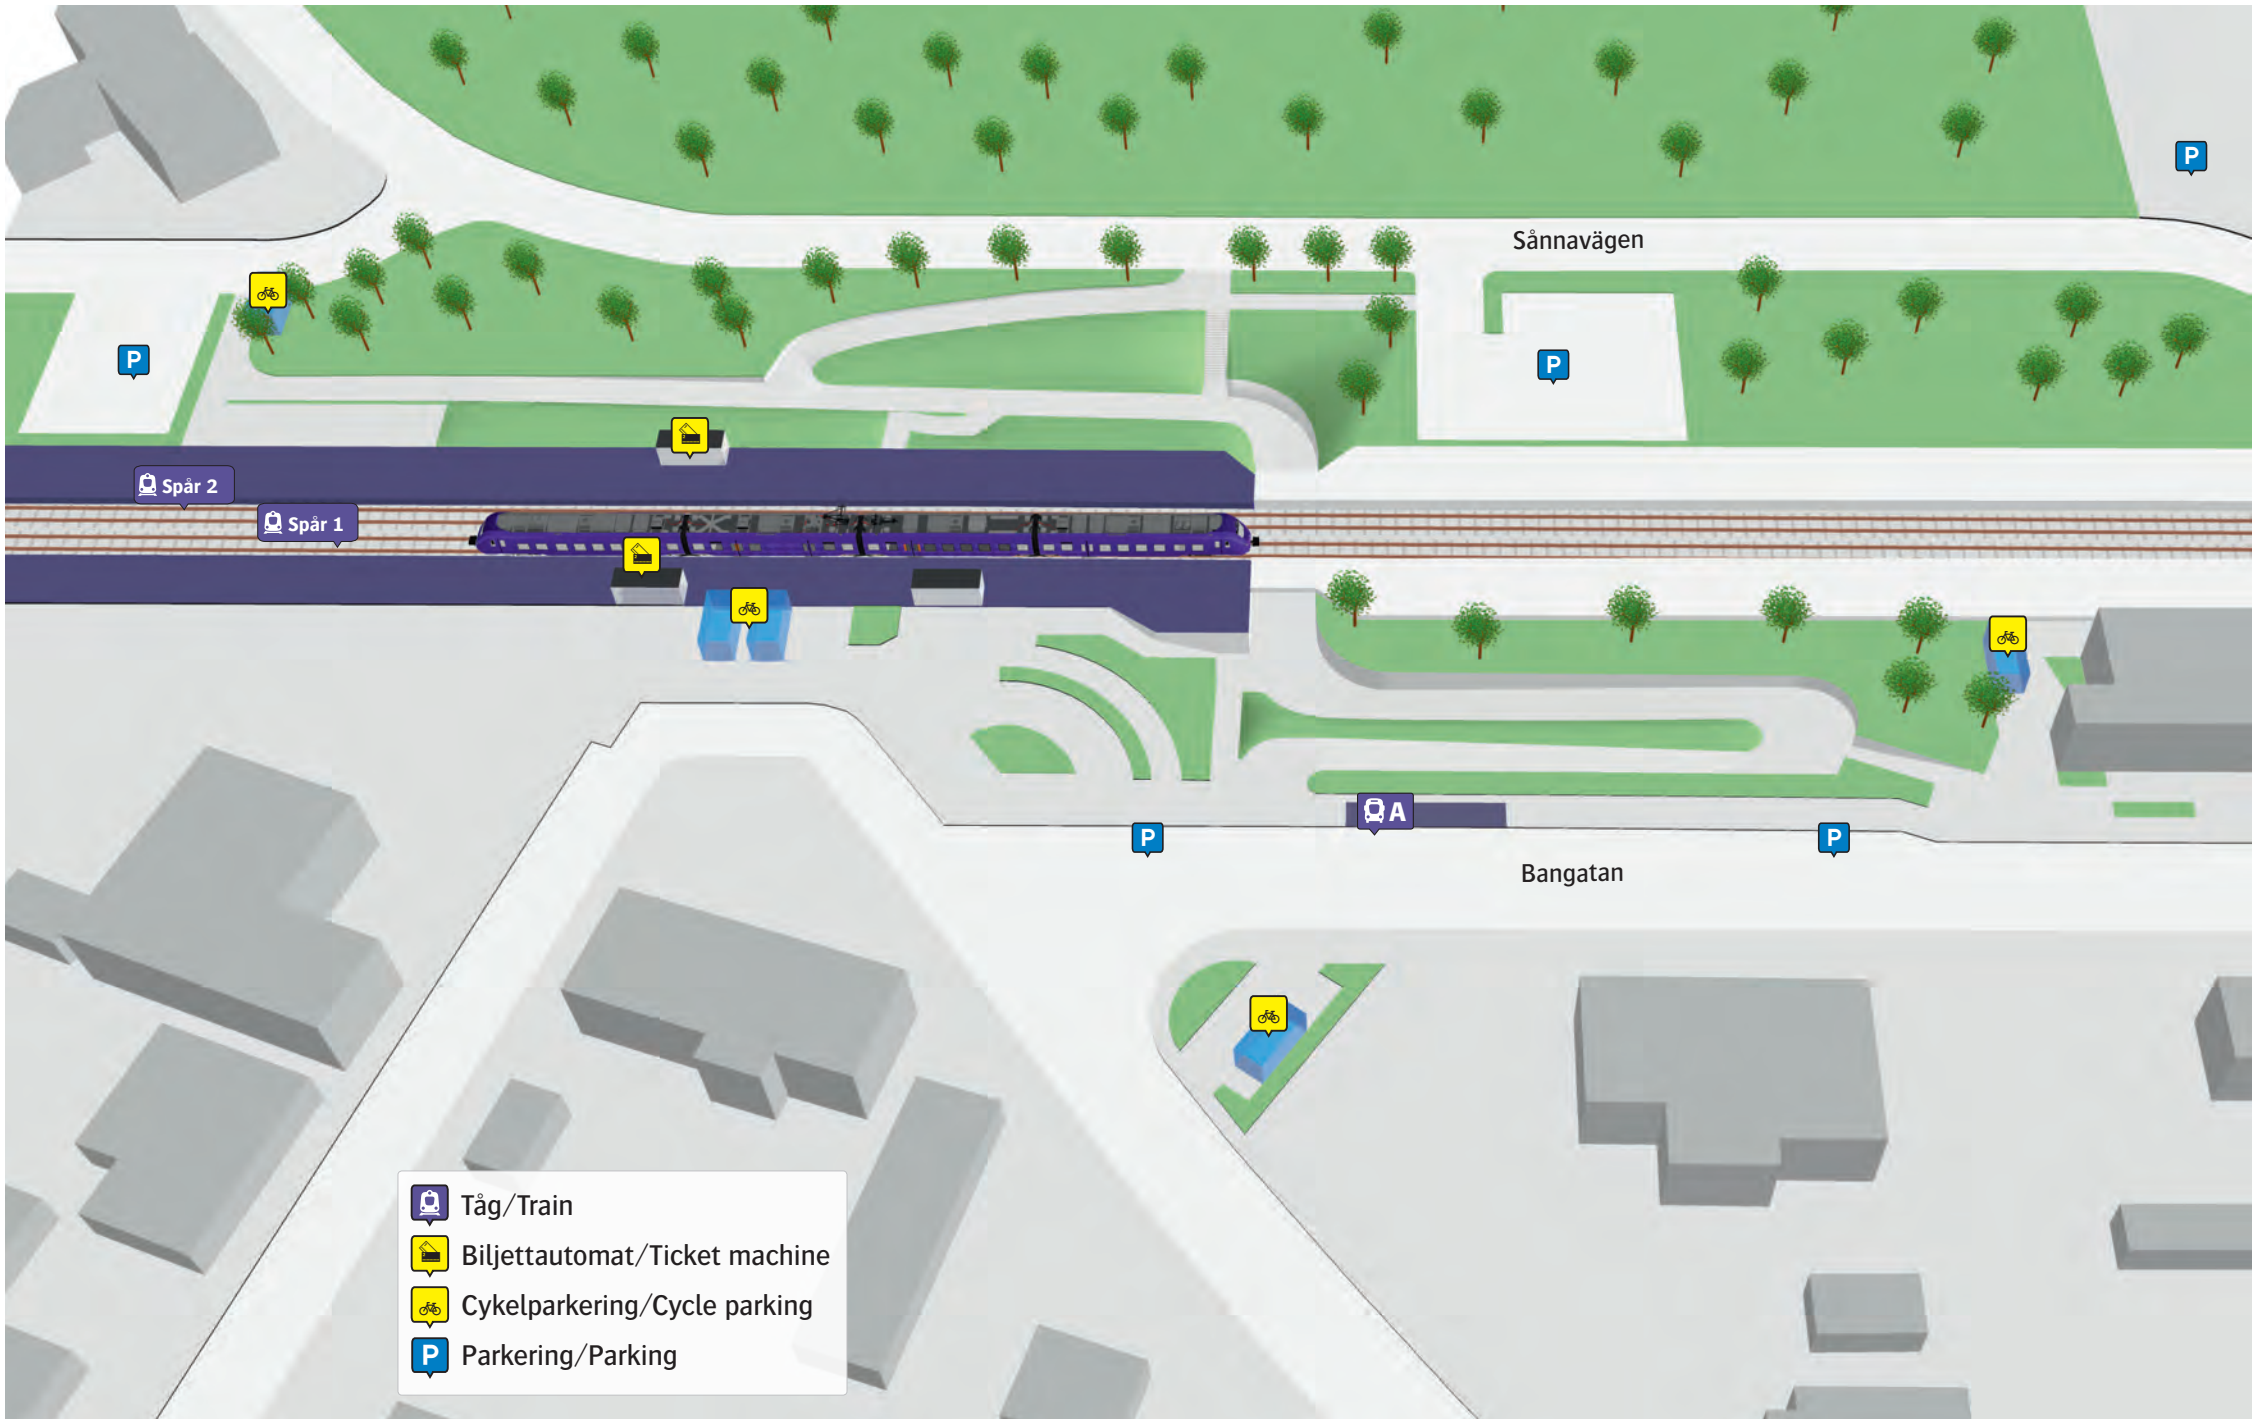

# Kvidinge station

**Ersättningstrafik**  
Helsingborg/Hässleholm **A**

🇸🇪 🚋 När tåget ersätts med buss avgår den från markerad hållplats.  
🇬🇧 🚋 When there is a rail replacement bus service, it departs from the indicated stop.