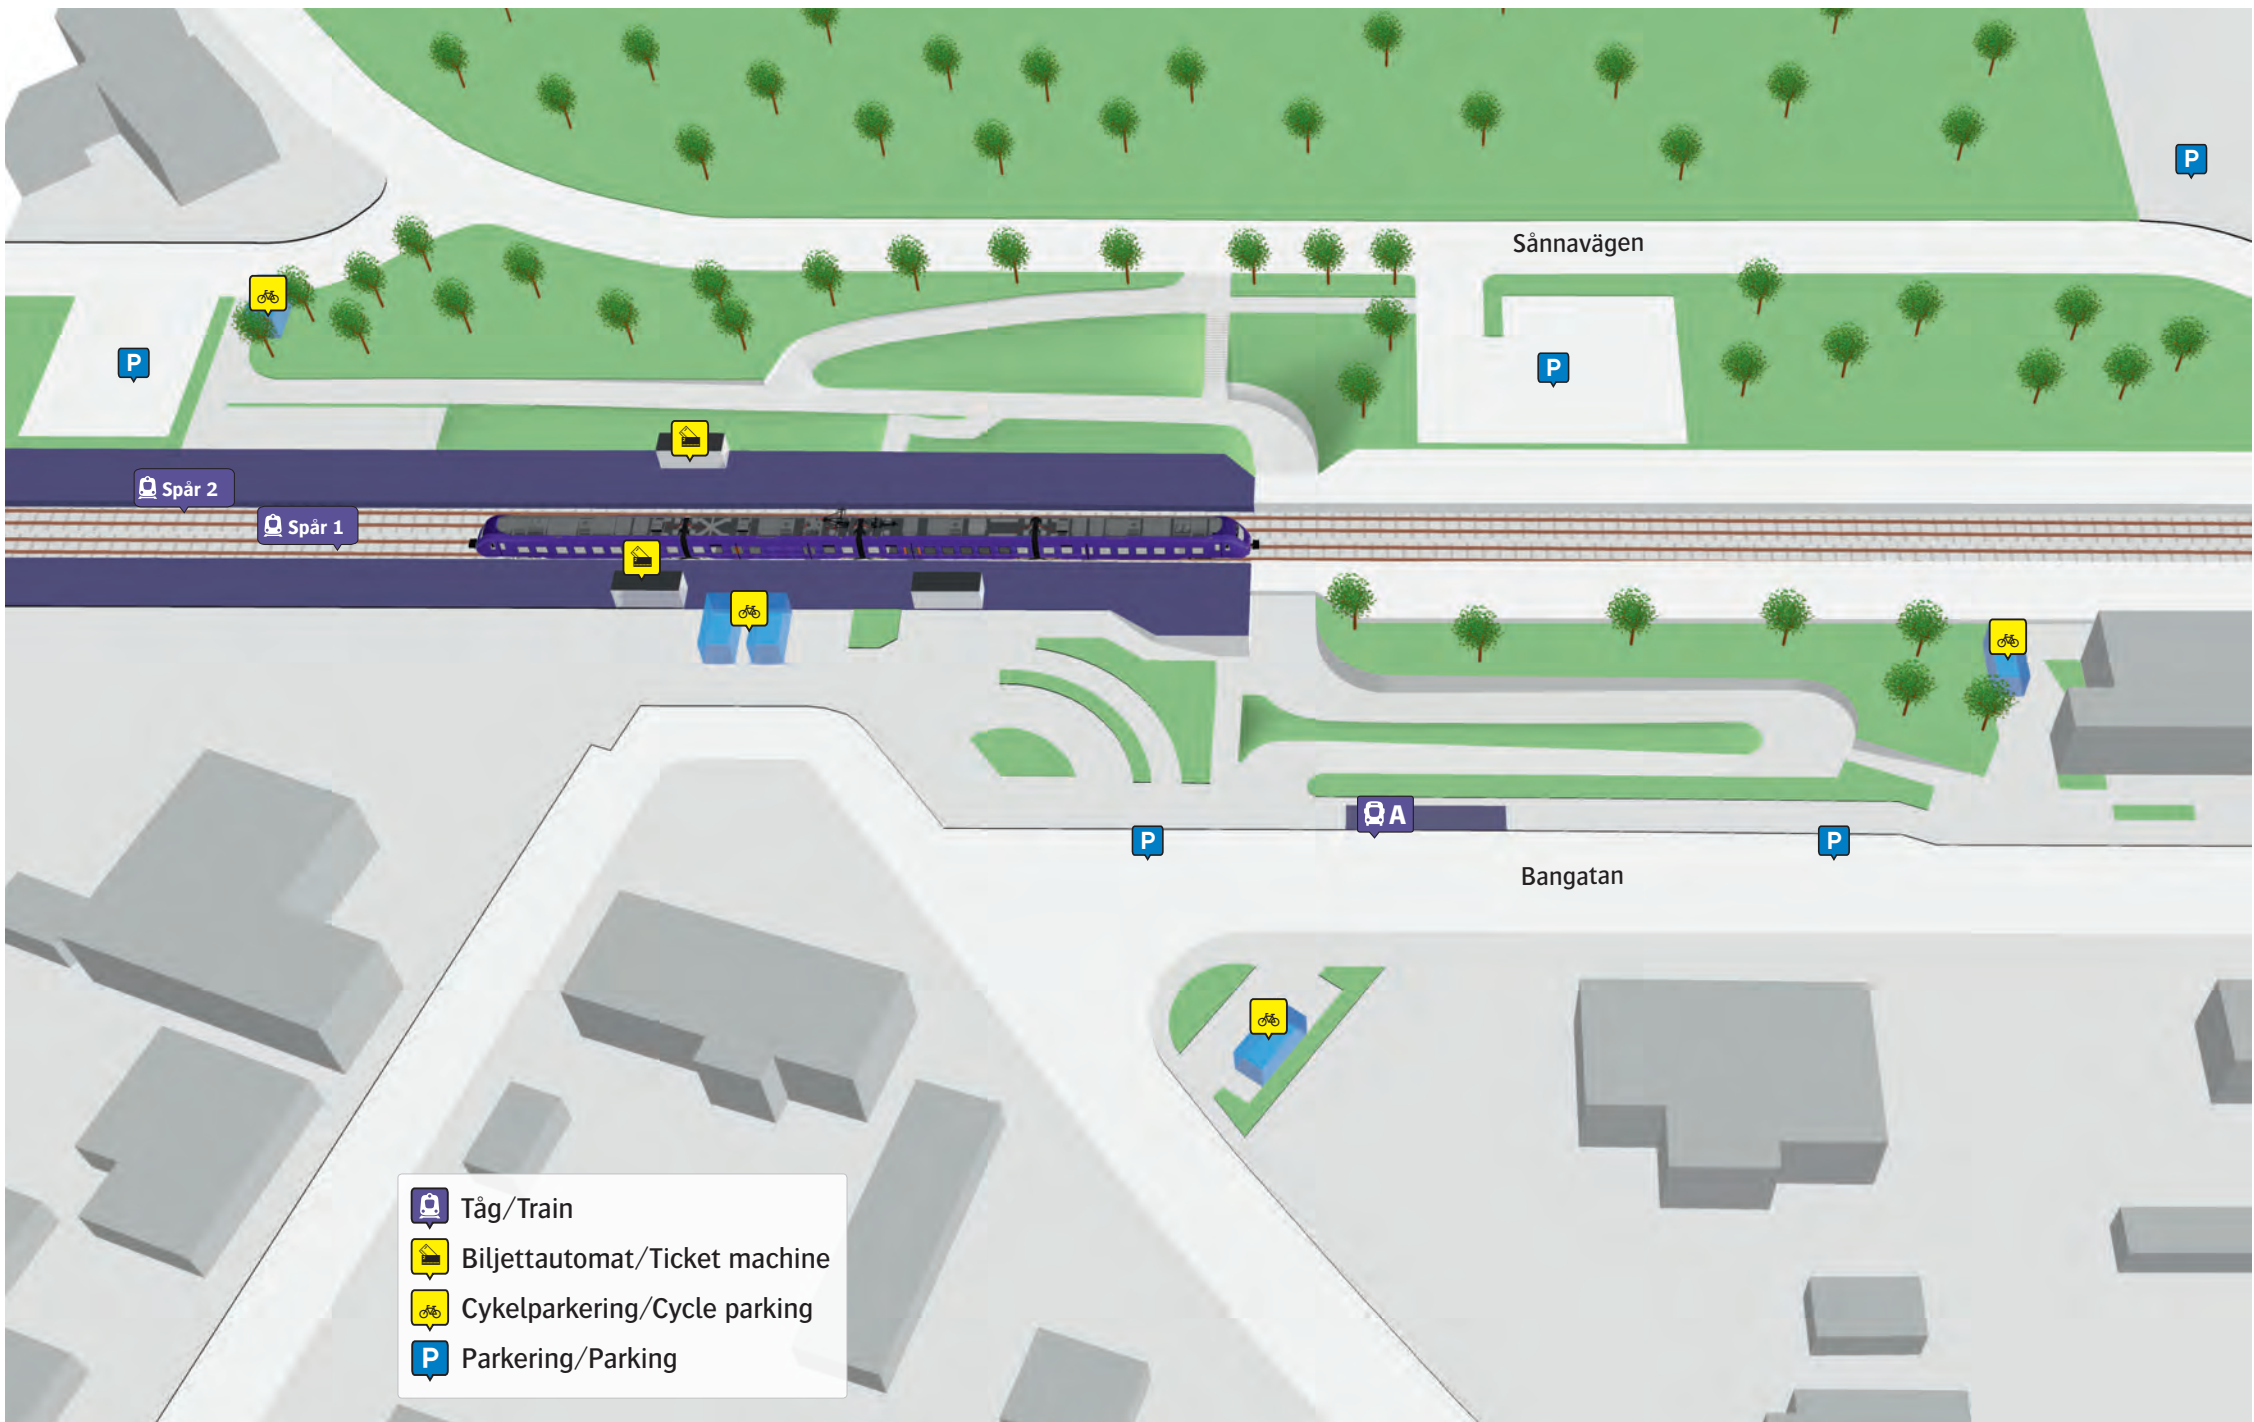

Kvidinge station

Ersättningstrafik

Helsingborg/Hässleholm

- När tåget ersätts med buss avgår den från markerad hållplats.
- When there is a rail replacement bus service, it departs from the indicated stop.