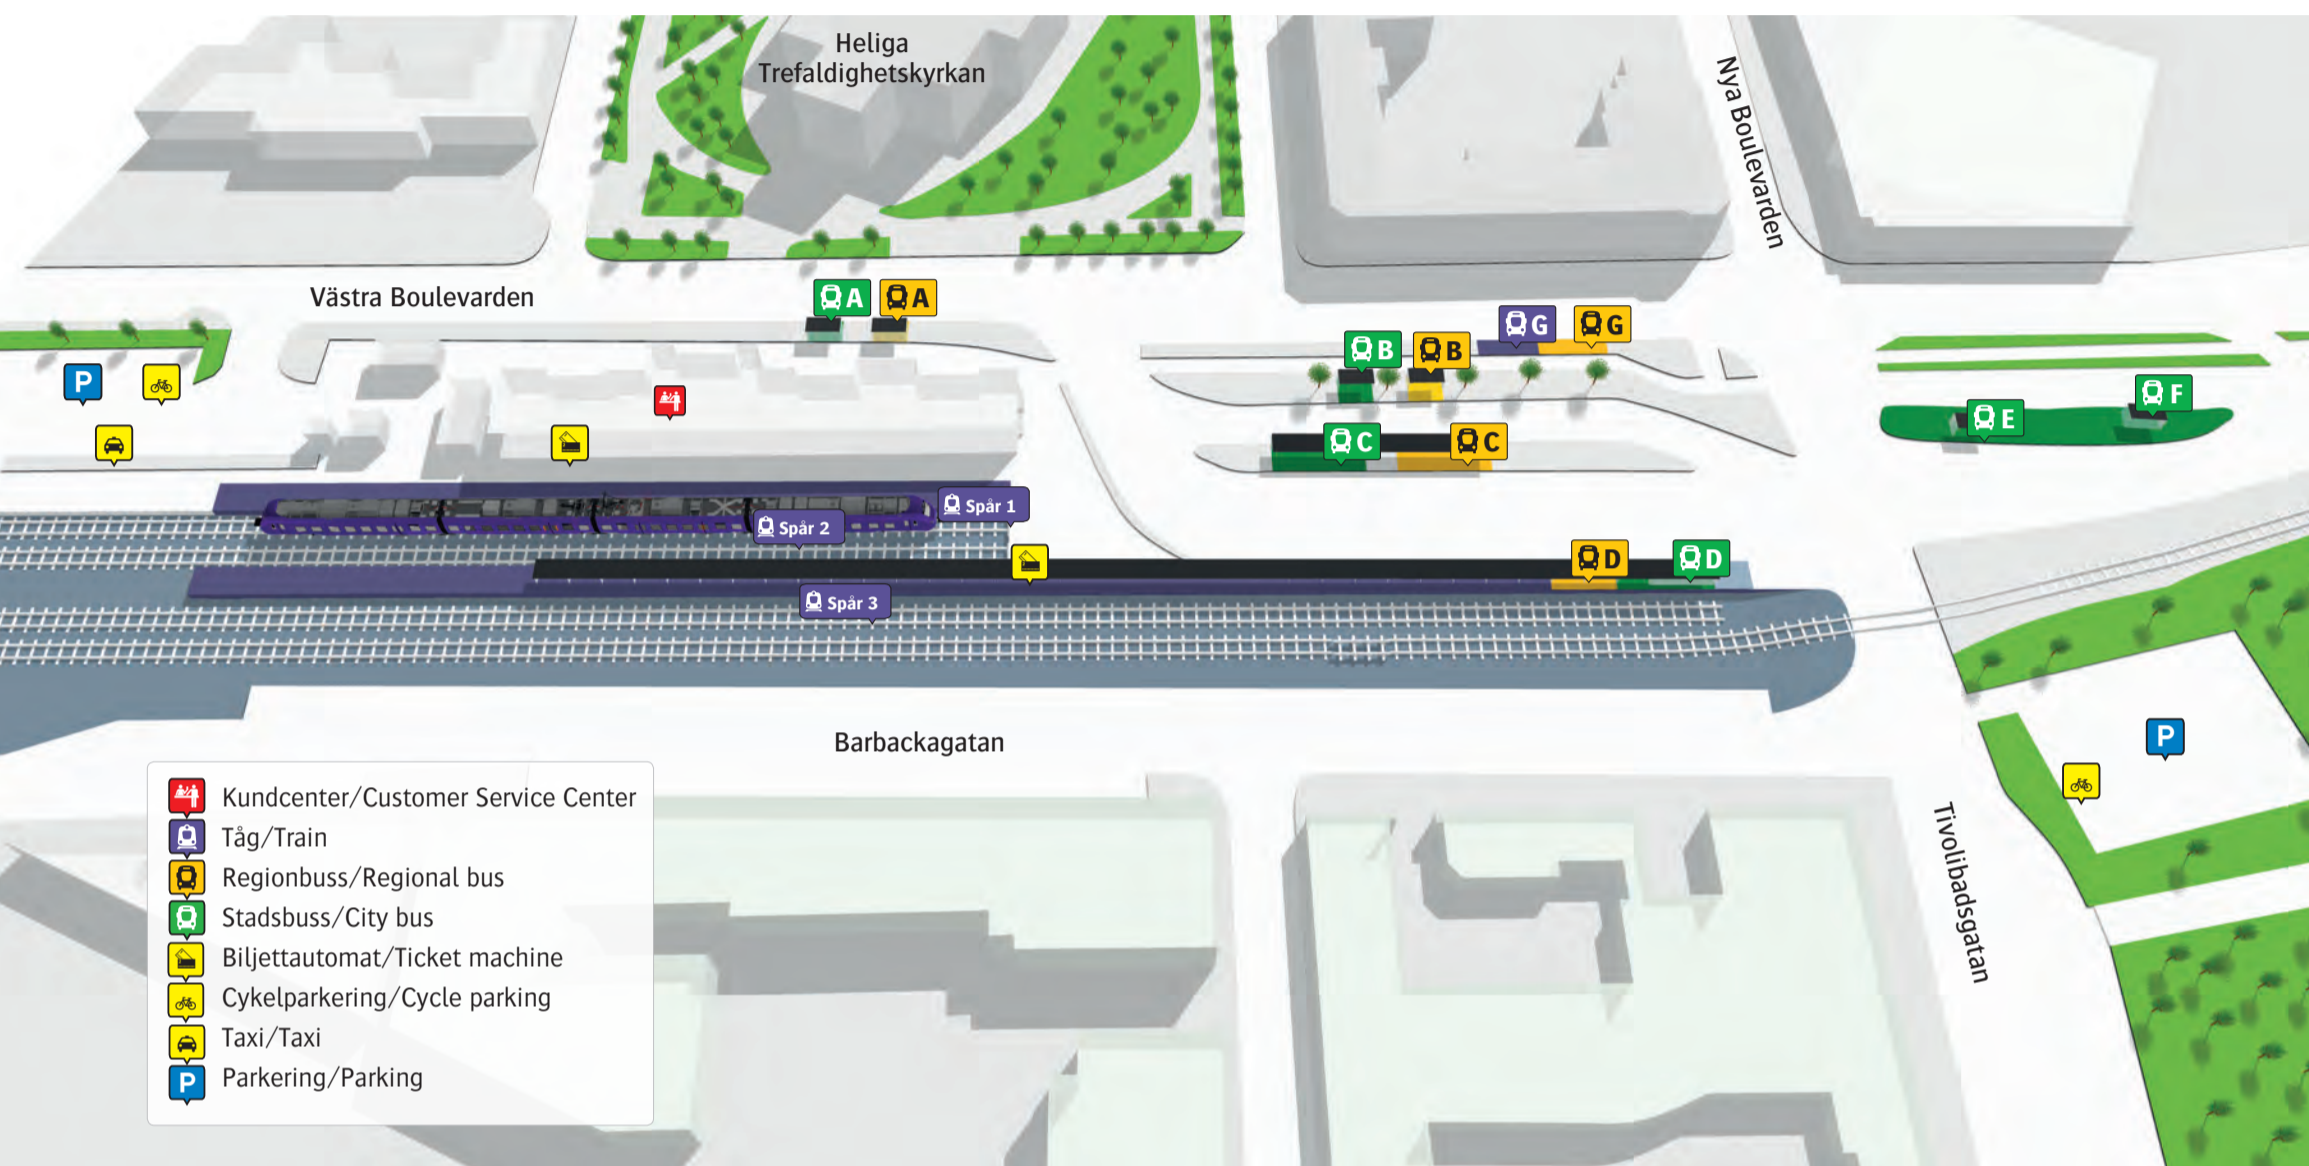

Kristianstad C

-  Kundcenter/Customer Service Center
-  Tåg/Train
-  Regionbuss/Regional bus
-  Stadsbuss/City bus
-  Biljettautomat/Ticket machine
-  Cykelparkering/Cycle parking
-  Taxi/Taxi
-  Parkering/Parking

Ersättningstrafik	
Hässleholm/Karlskrona	G

  När tåget ersätts med buss avgår den från markerad hållplats.

  When there is a rail replacement bus service, it departs from the indicated stop.