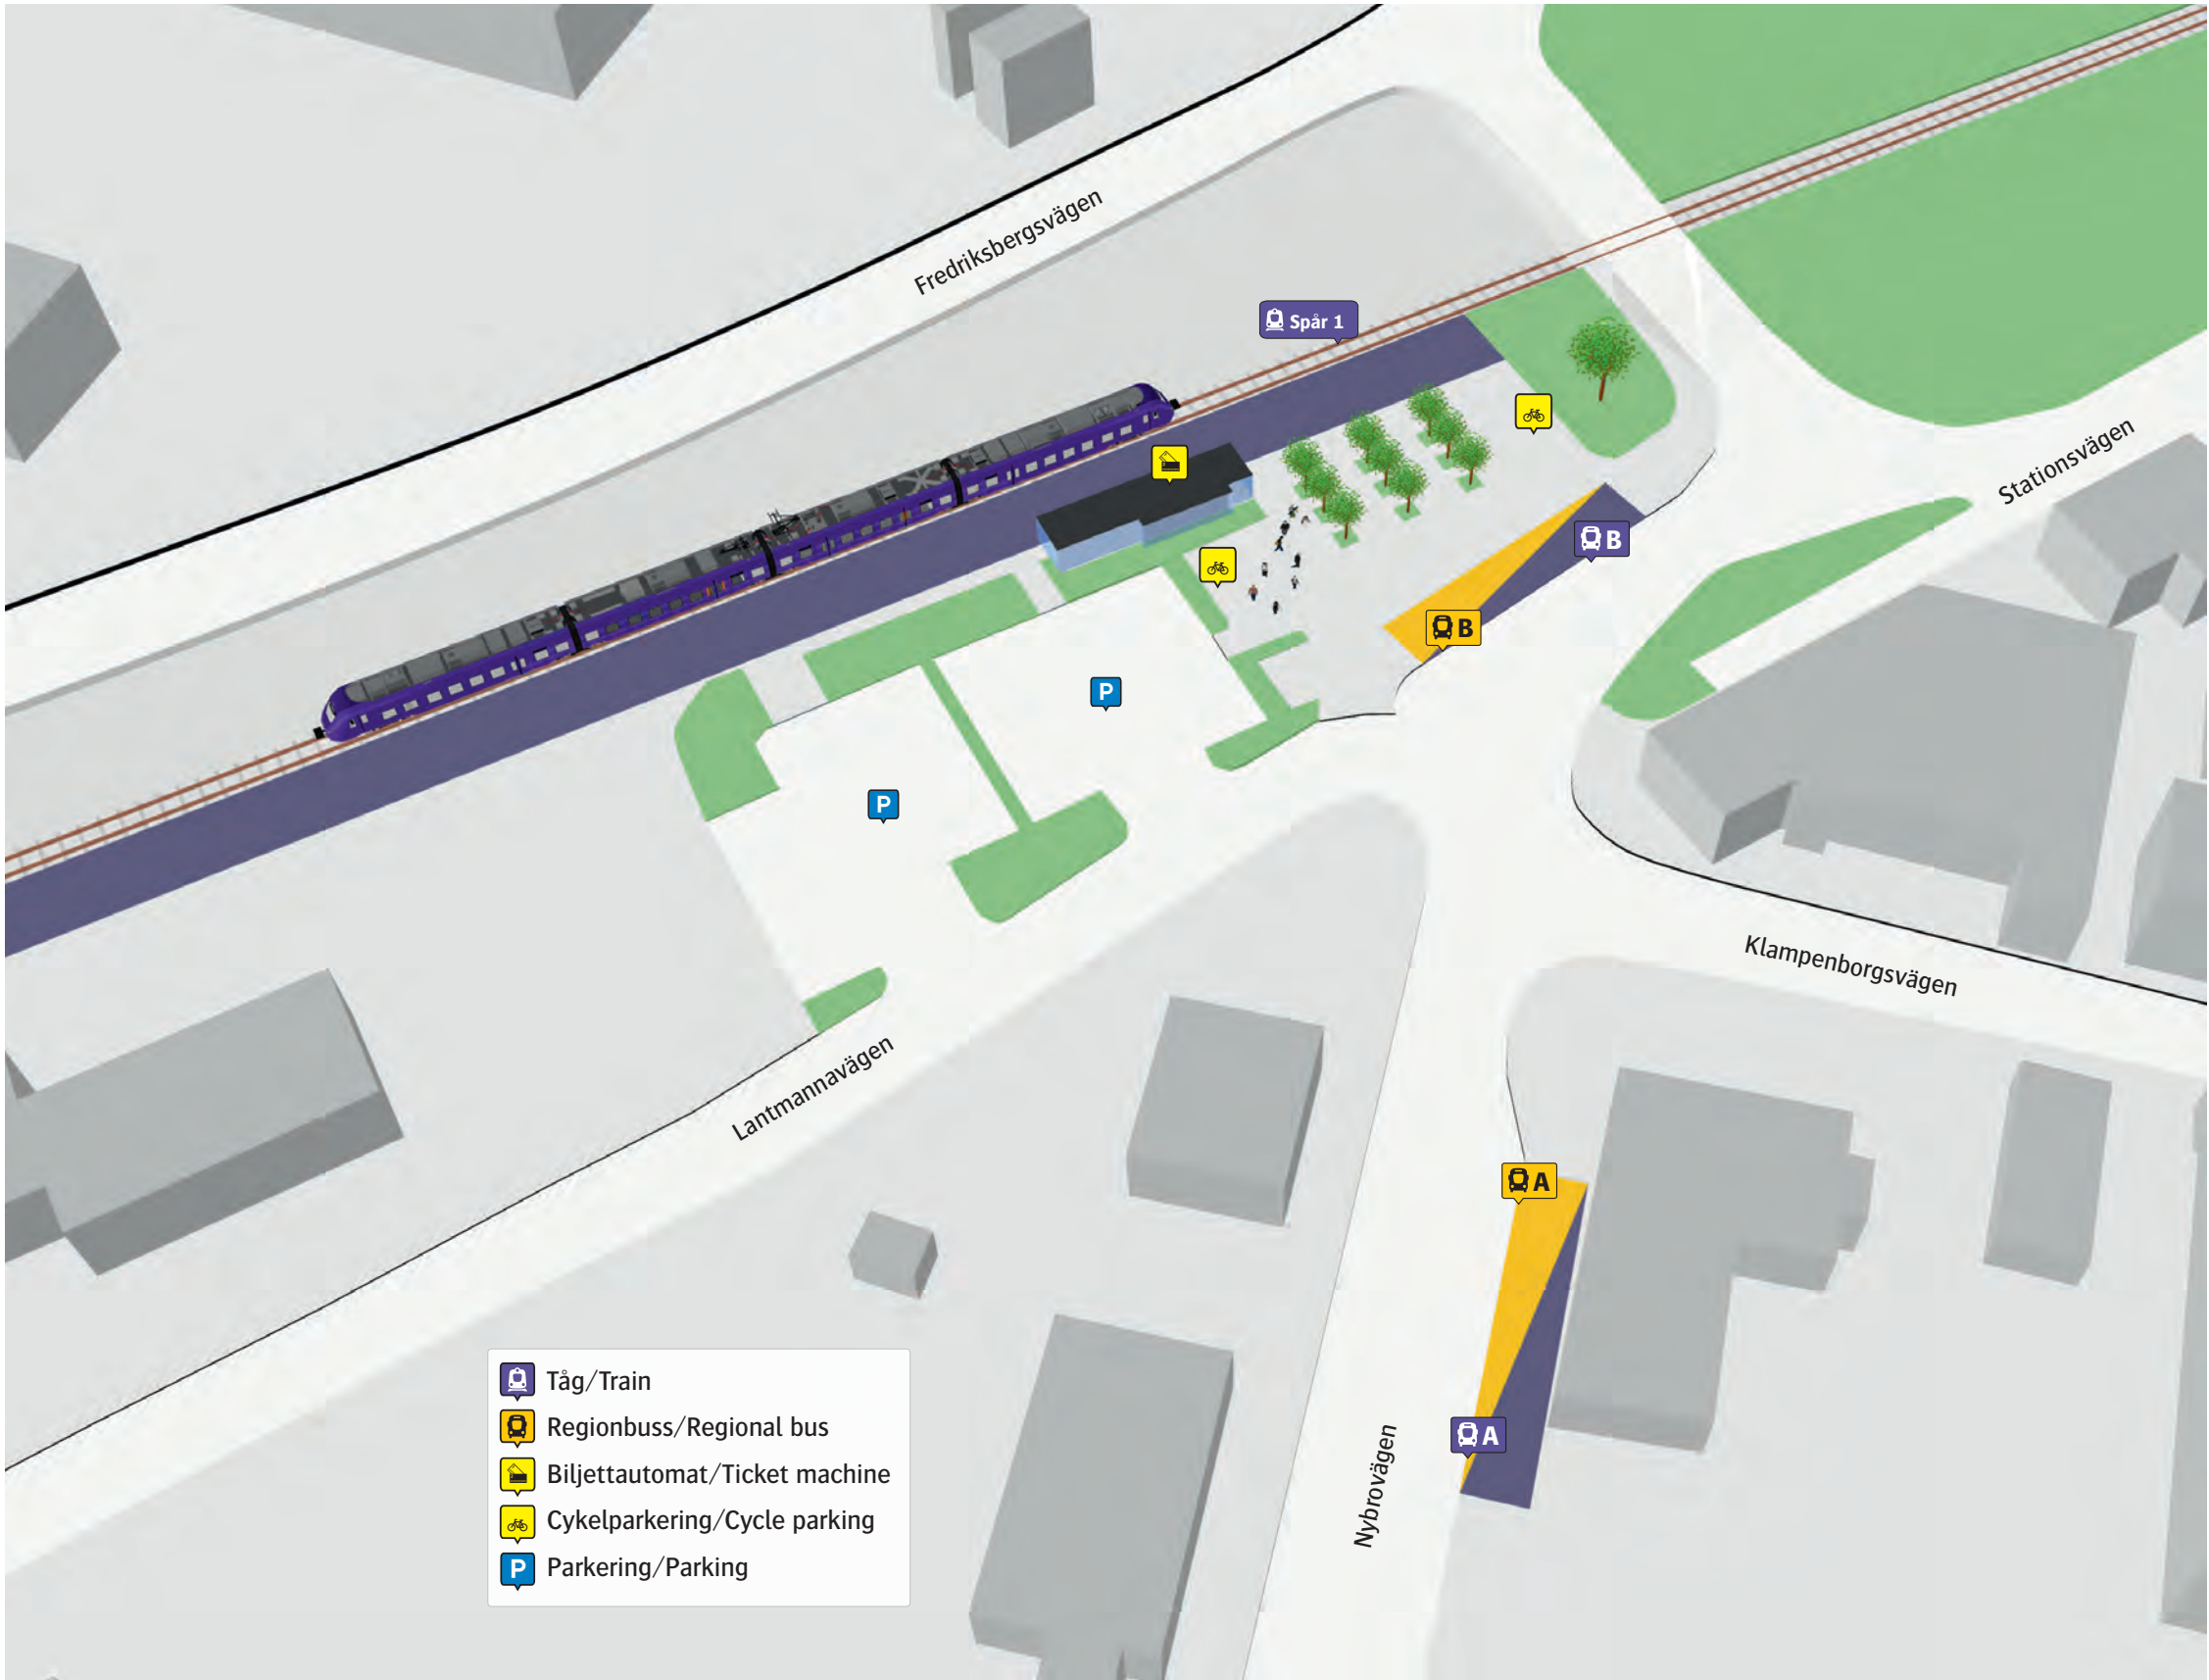

Köpingebro station

- Tåg/Train
- Regionbuss/Regional bus
- Biljettautomat/Ticket machine
- Cykelparkering/Cycle parking
- Parkering/Parking

Regionbuss

304 Svenstorp **A**
Endast avstigande **B**

Ersättningstrafik

Simrishamn **A**
Malmö **B**

När tåget ersätts med buss avgår den från markerad hållplats.

When there is a rail replacement bus service, it departs from the indicated stop.