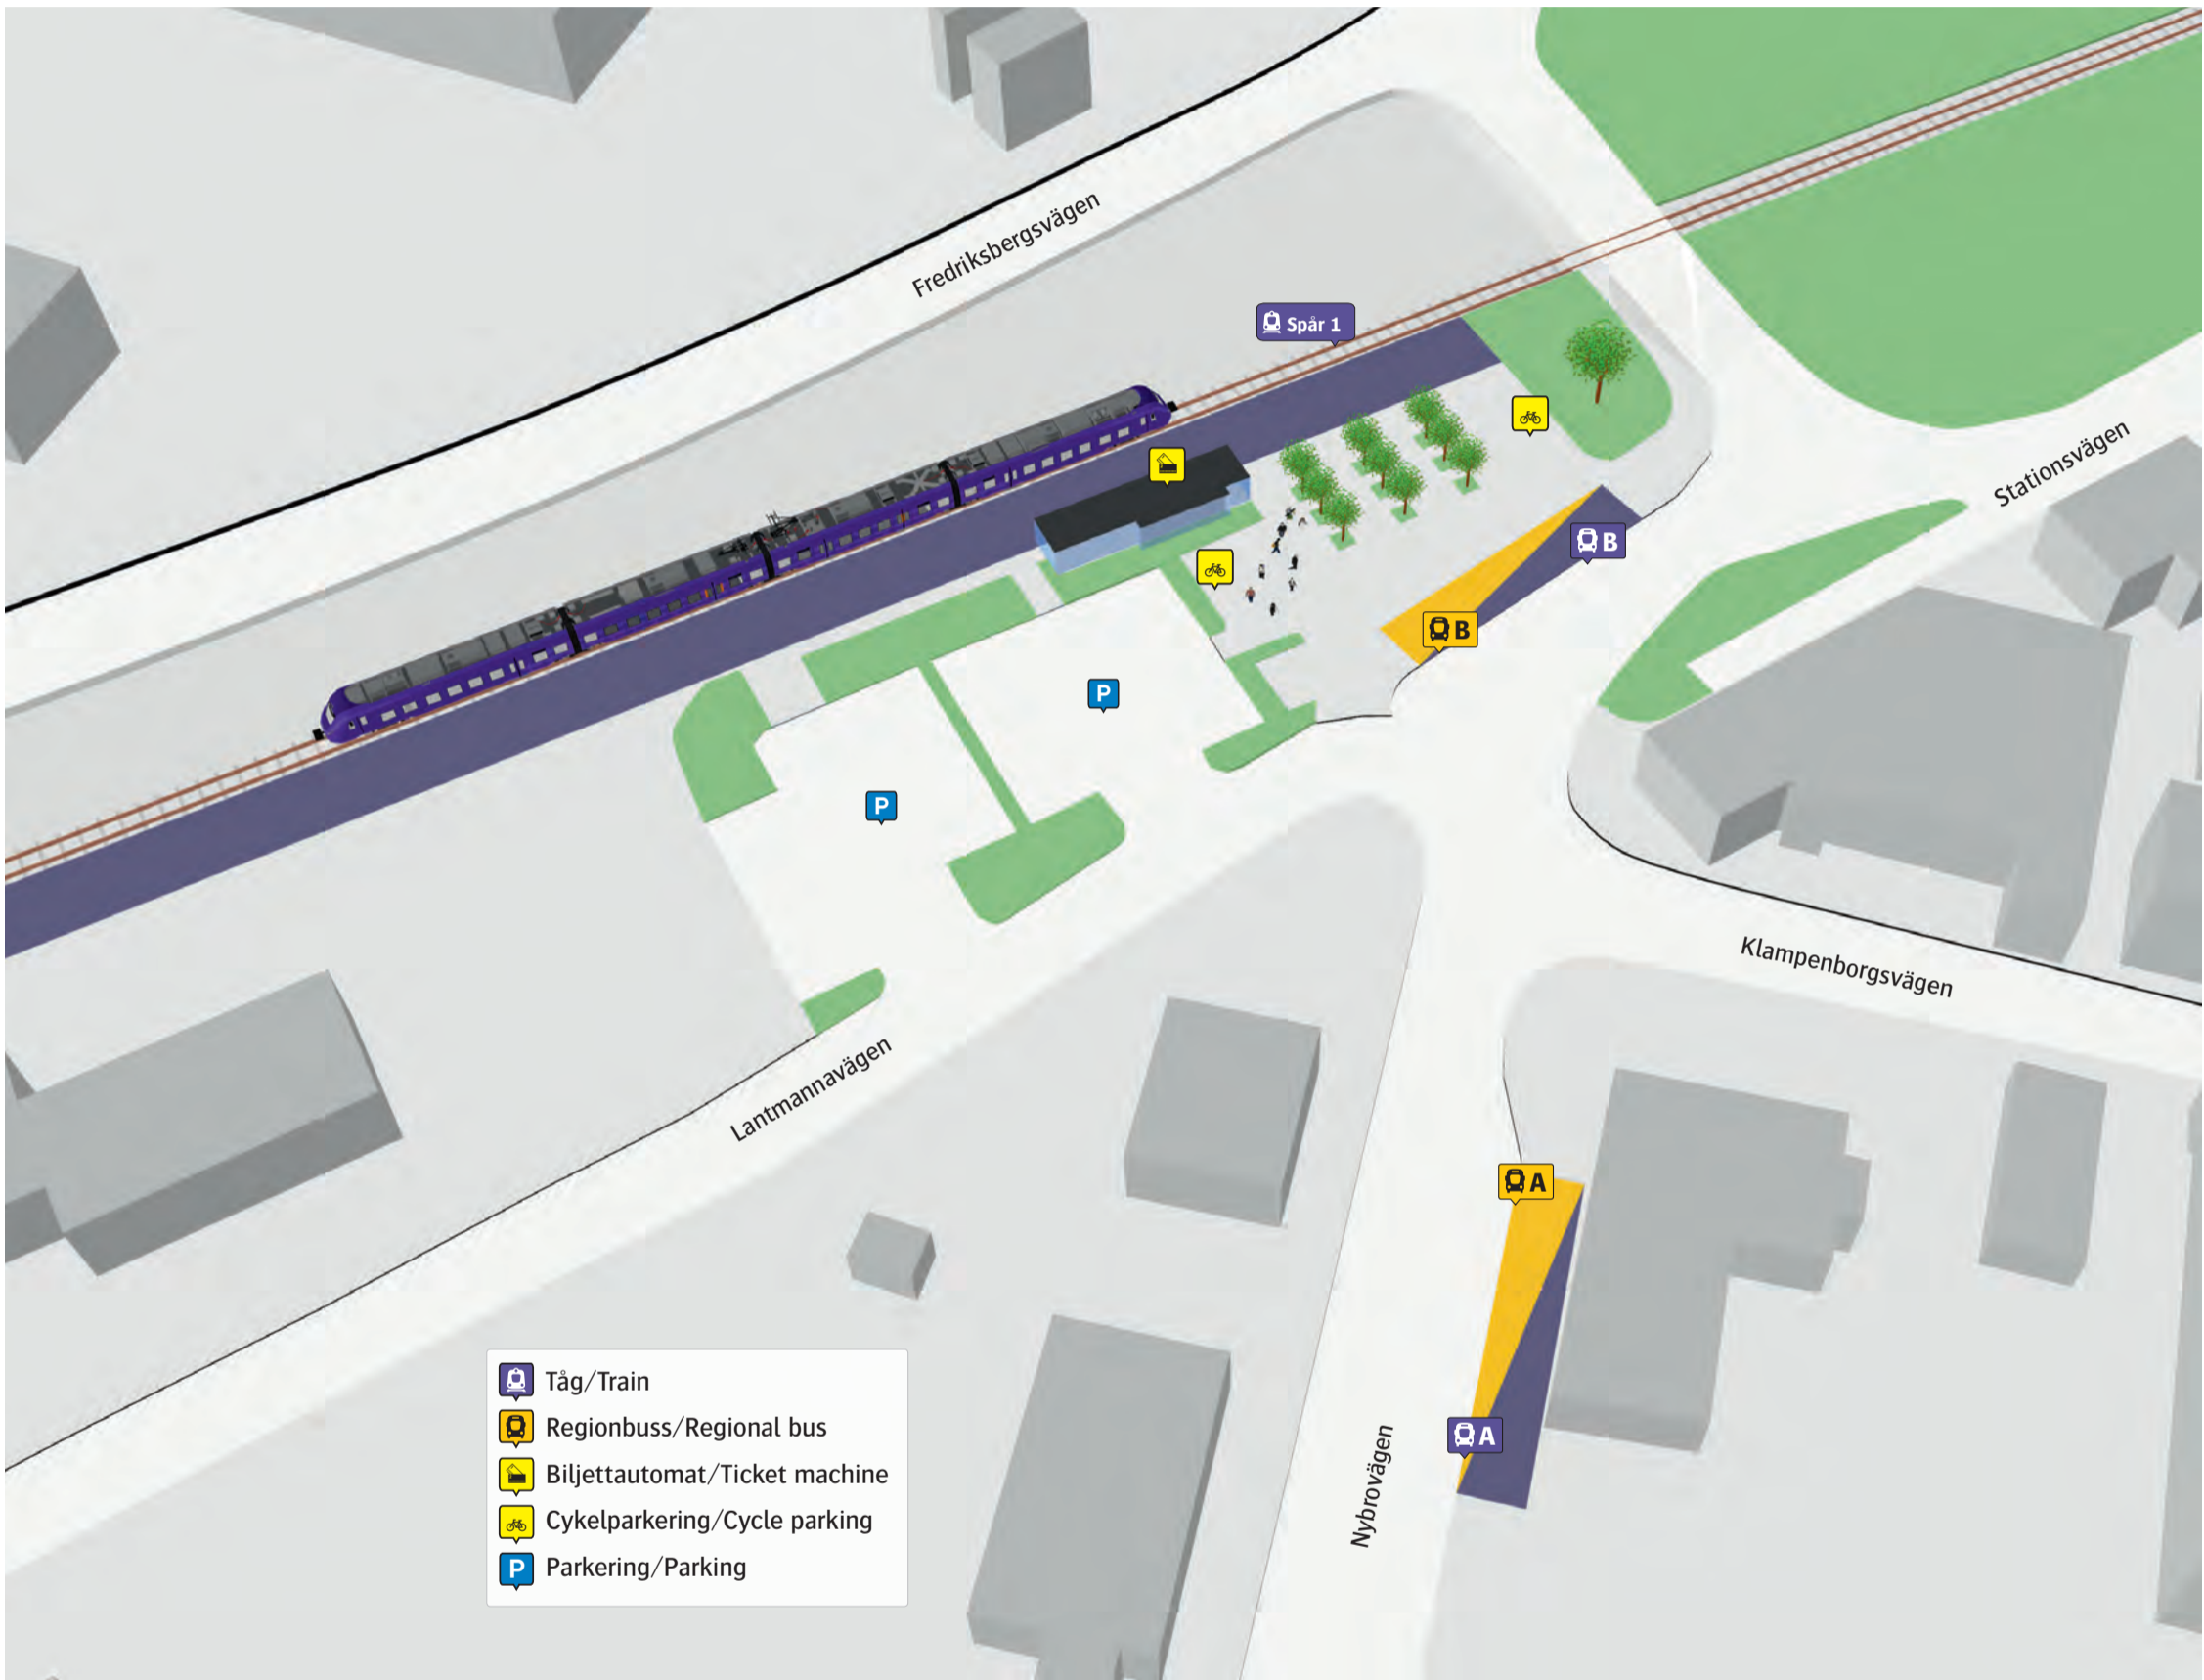

# Köpingebro station

- Tåg/Train
- Regionbuss/Regional bus
- Biljettautomat/Ticket machine
- Cykelparkering/Cycle parking
- Parkering/Parking

## Regionbuss

304 Svenstorp **A**  
 Endast avstigande **B**

## Ersättningstrafik

Simrishamn **A**  
 Malmö **B**

När tåget ersätts med buss avgår den från markerad hållplats.

When there is a rail replacement bus service, it departs from the indicated stop.

Köp biljett i våra appar.

# Skånetrafiken