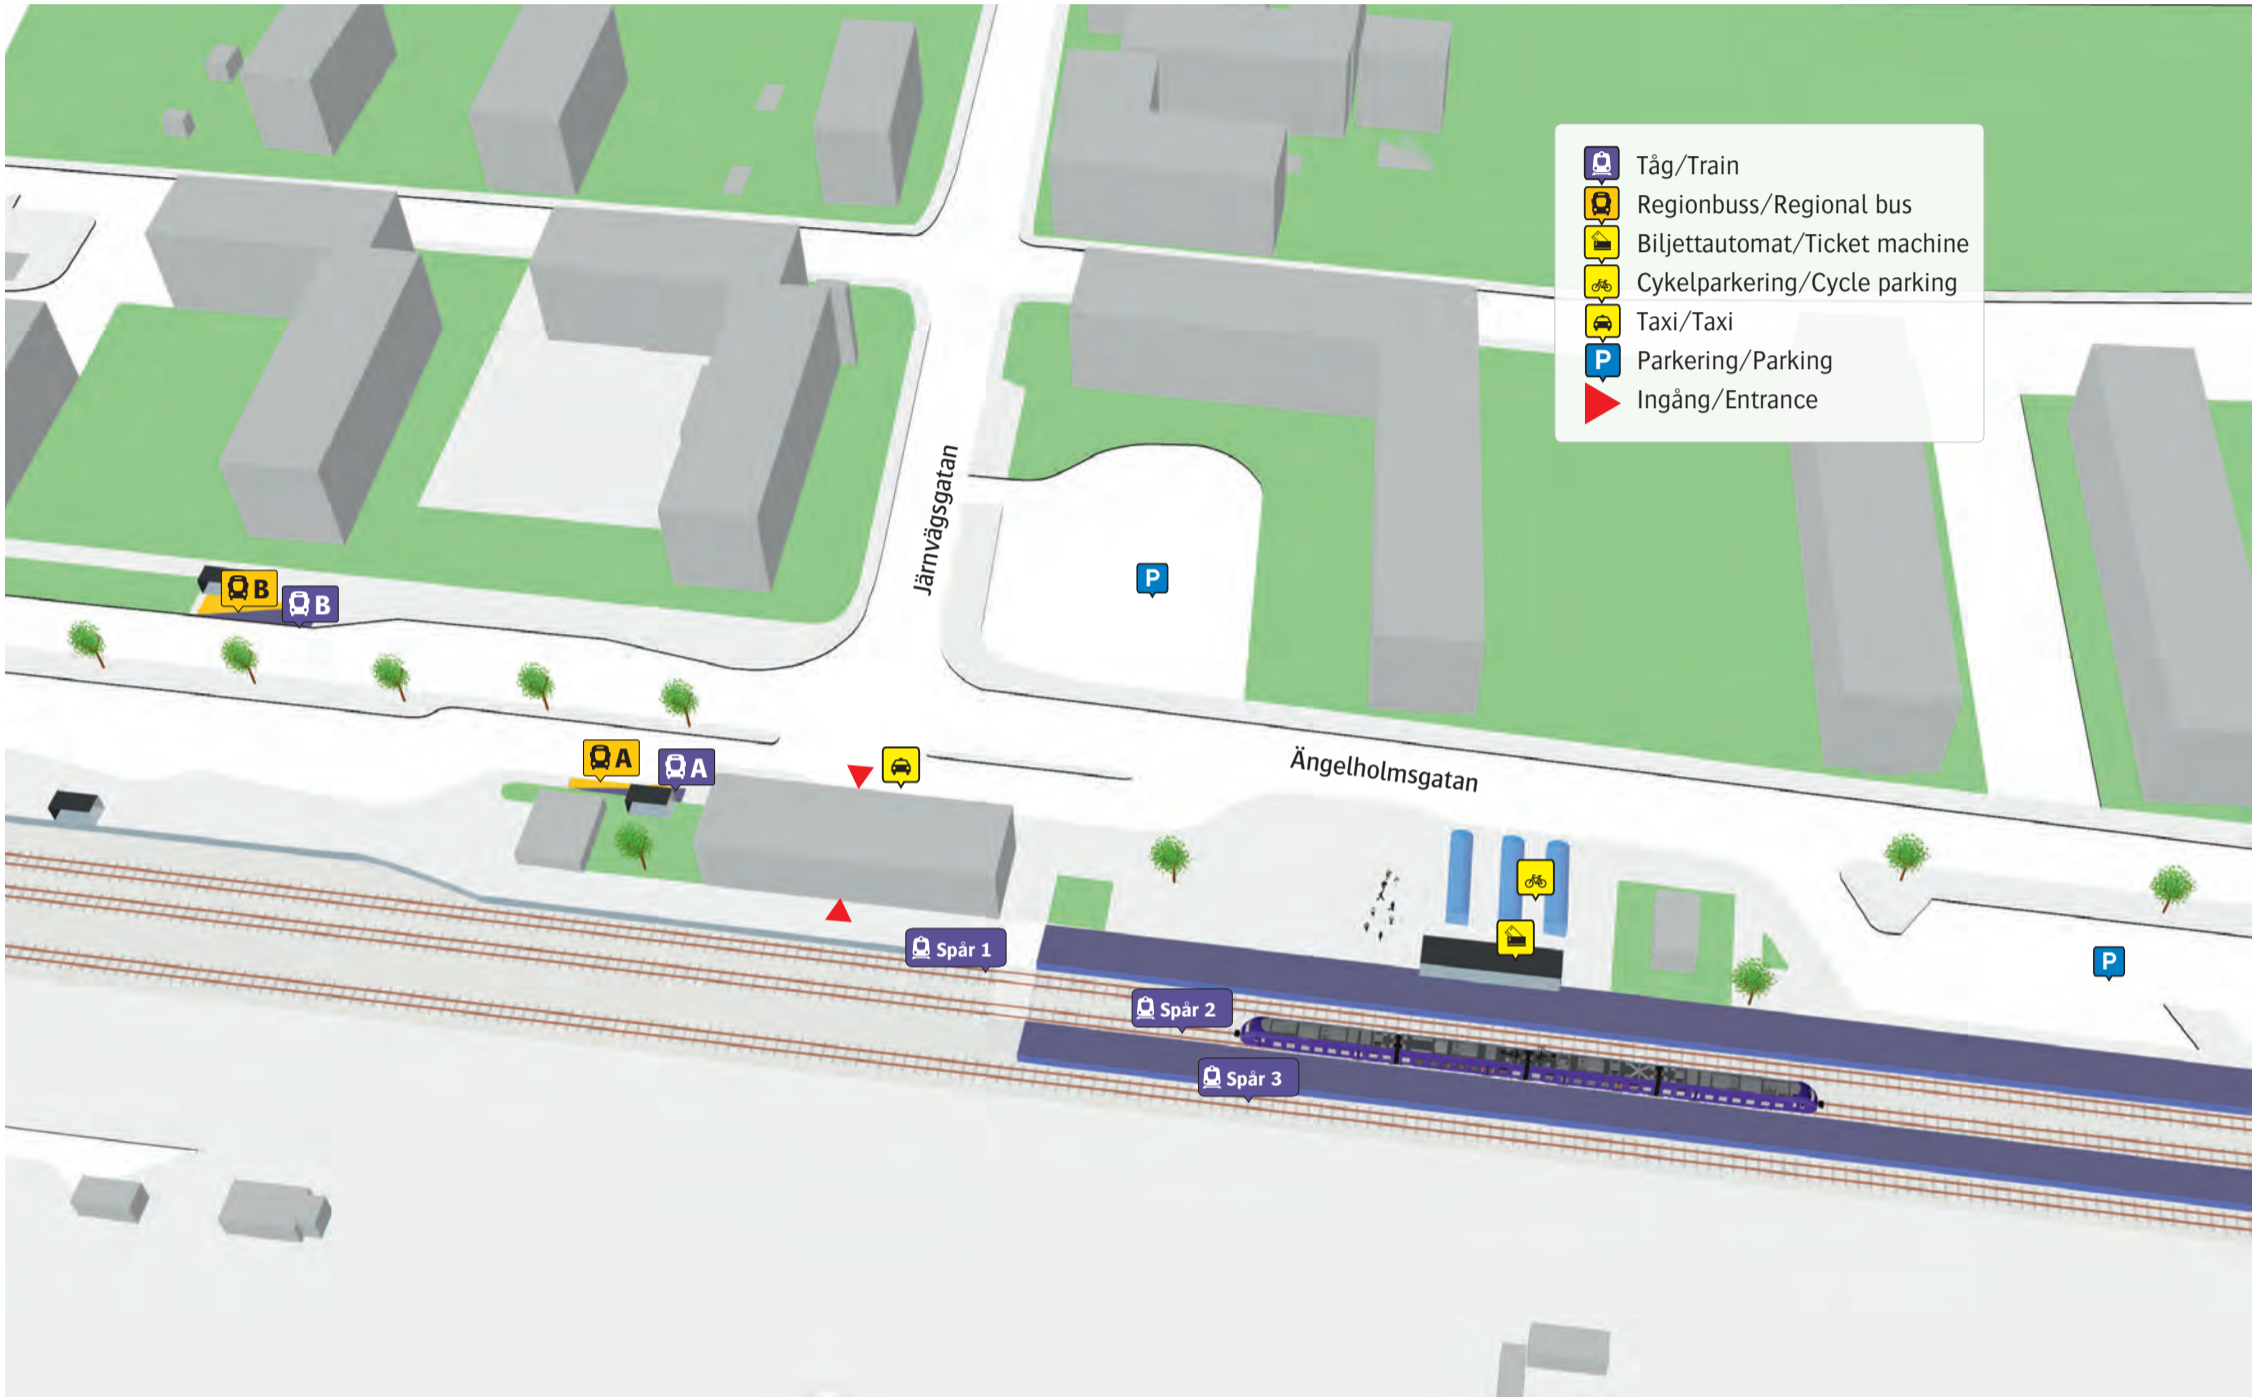

# Klippans station

- Tåg/Train
- Regionbuss/Regional bus
- Biljettautomat/Ticket machine
- Cykelparkering/Cycle parking
- Taxi/Taxi
- Parkering/Parking
- Ingång/Entrance

<b>Regionbuss</b>		
510	Ängelholm	<b>A</b>
518	Stehag	<b>A</b>
520	Helsingborg	<b>A</b>
528	Perstorp	<b>A</b>

<b>Ersättningstrafik</b>	
Hässleholm	<b>A</b>
Helsingborg	<b>B</b>

När tåget ersätts med buss avgår den från markerad hållplats.

When there is a rail replacement bus service, it departs from the indicated stop.