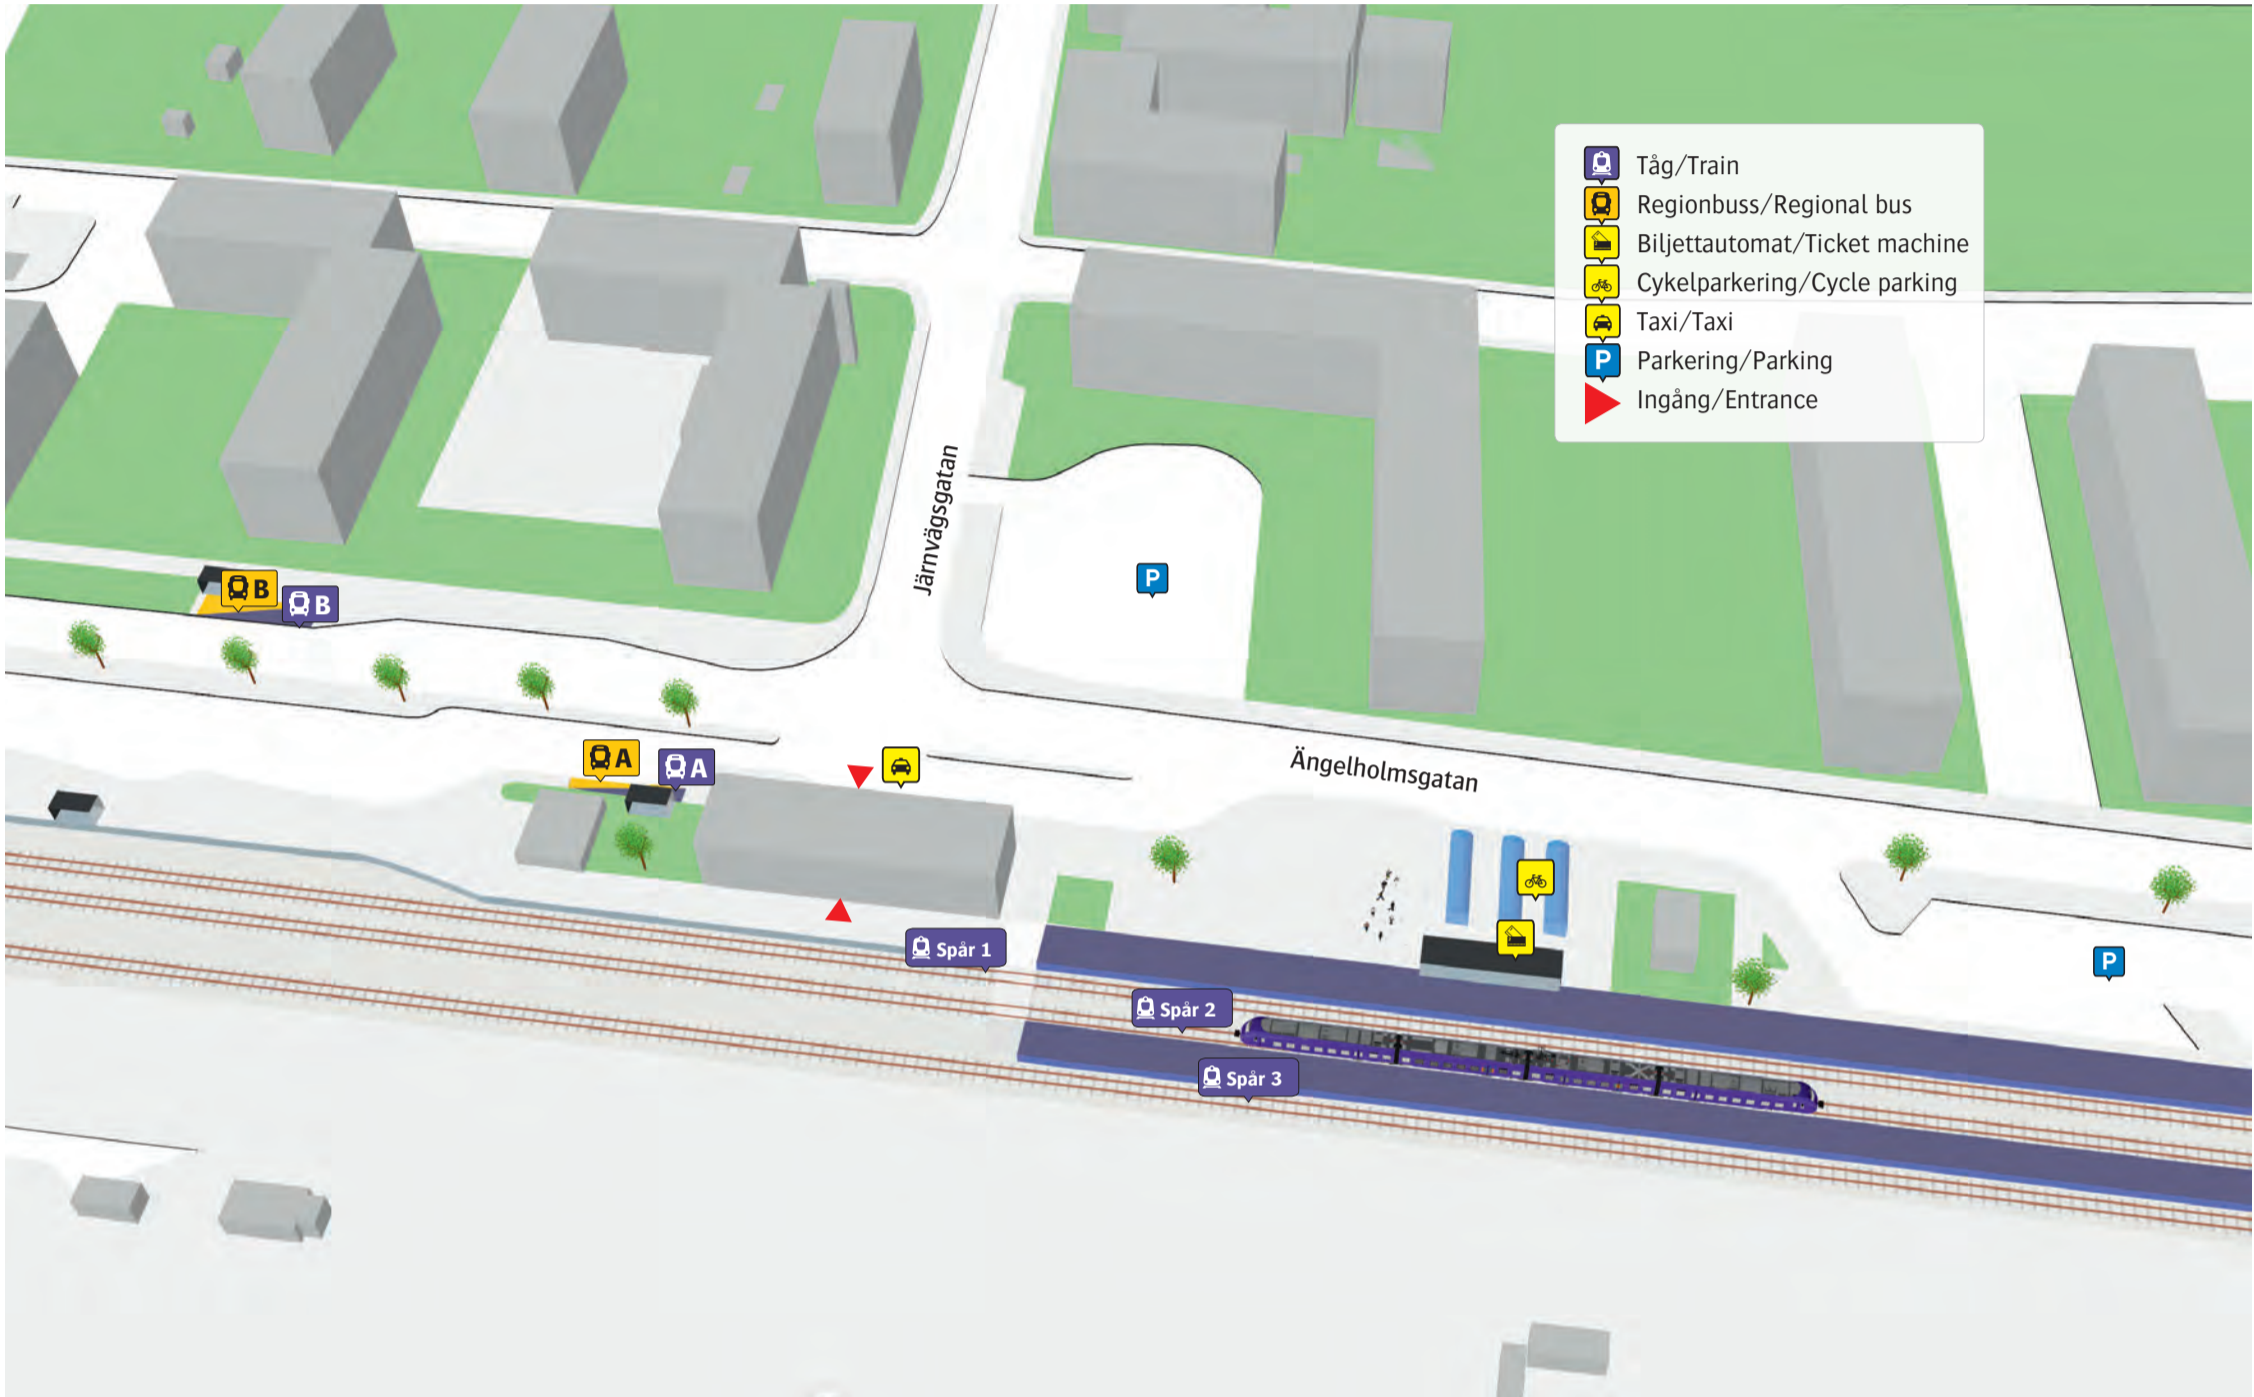

Klippans station

Regionbuss		
510	Ängelholm	A
518	Stehag	A
520	Helsingborg	A
528	Perstorp	A

Ersättningstrafik	
Hässleholm	A
Helsingborg	B

När tåget ersätts med buss avgår den från markerad hållplats.
 When there is a rail replacement bus service, it departs from the indicated stop.