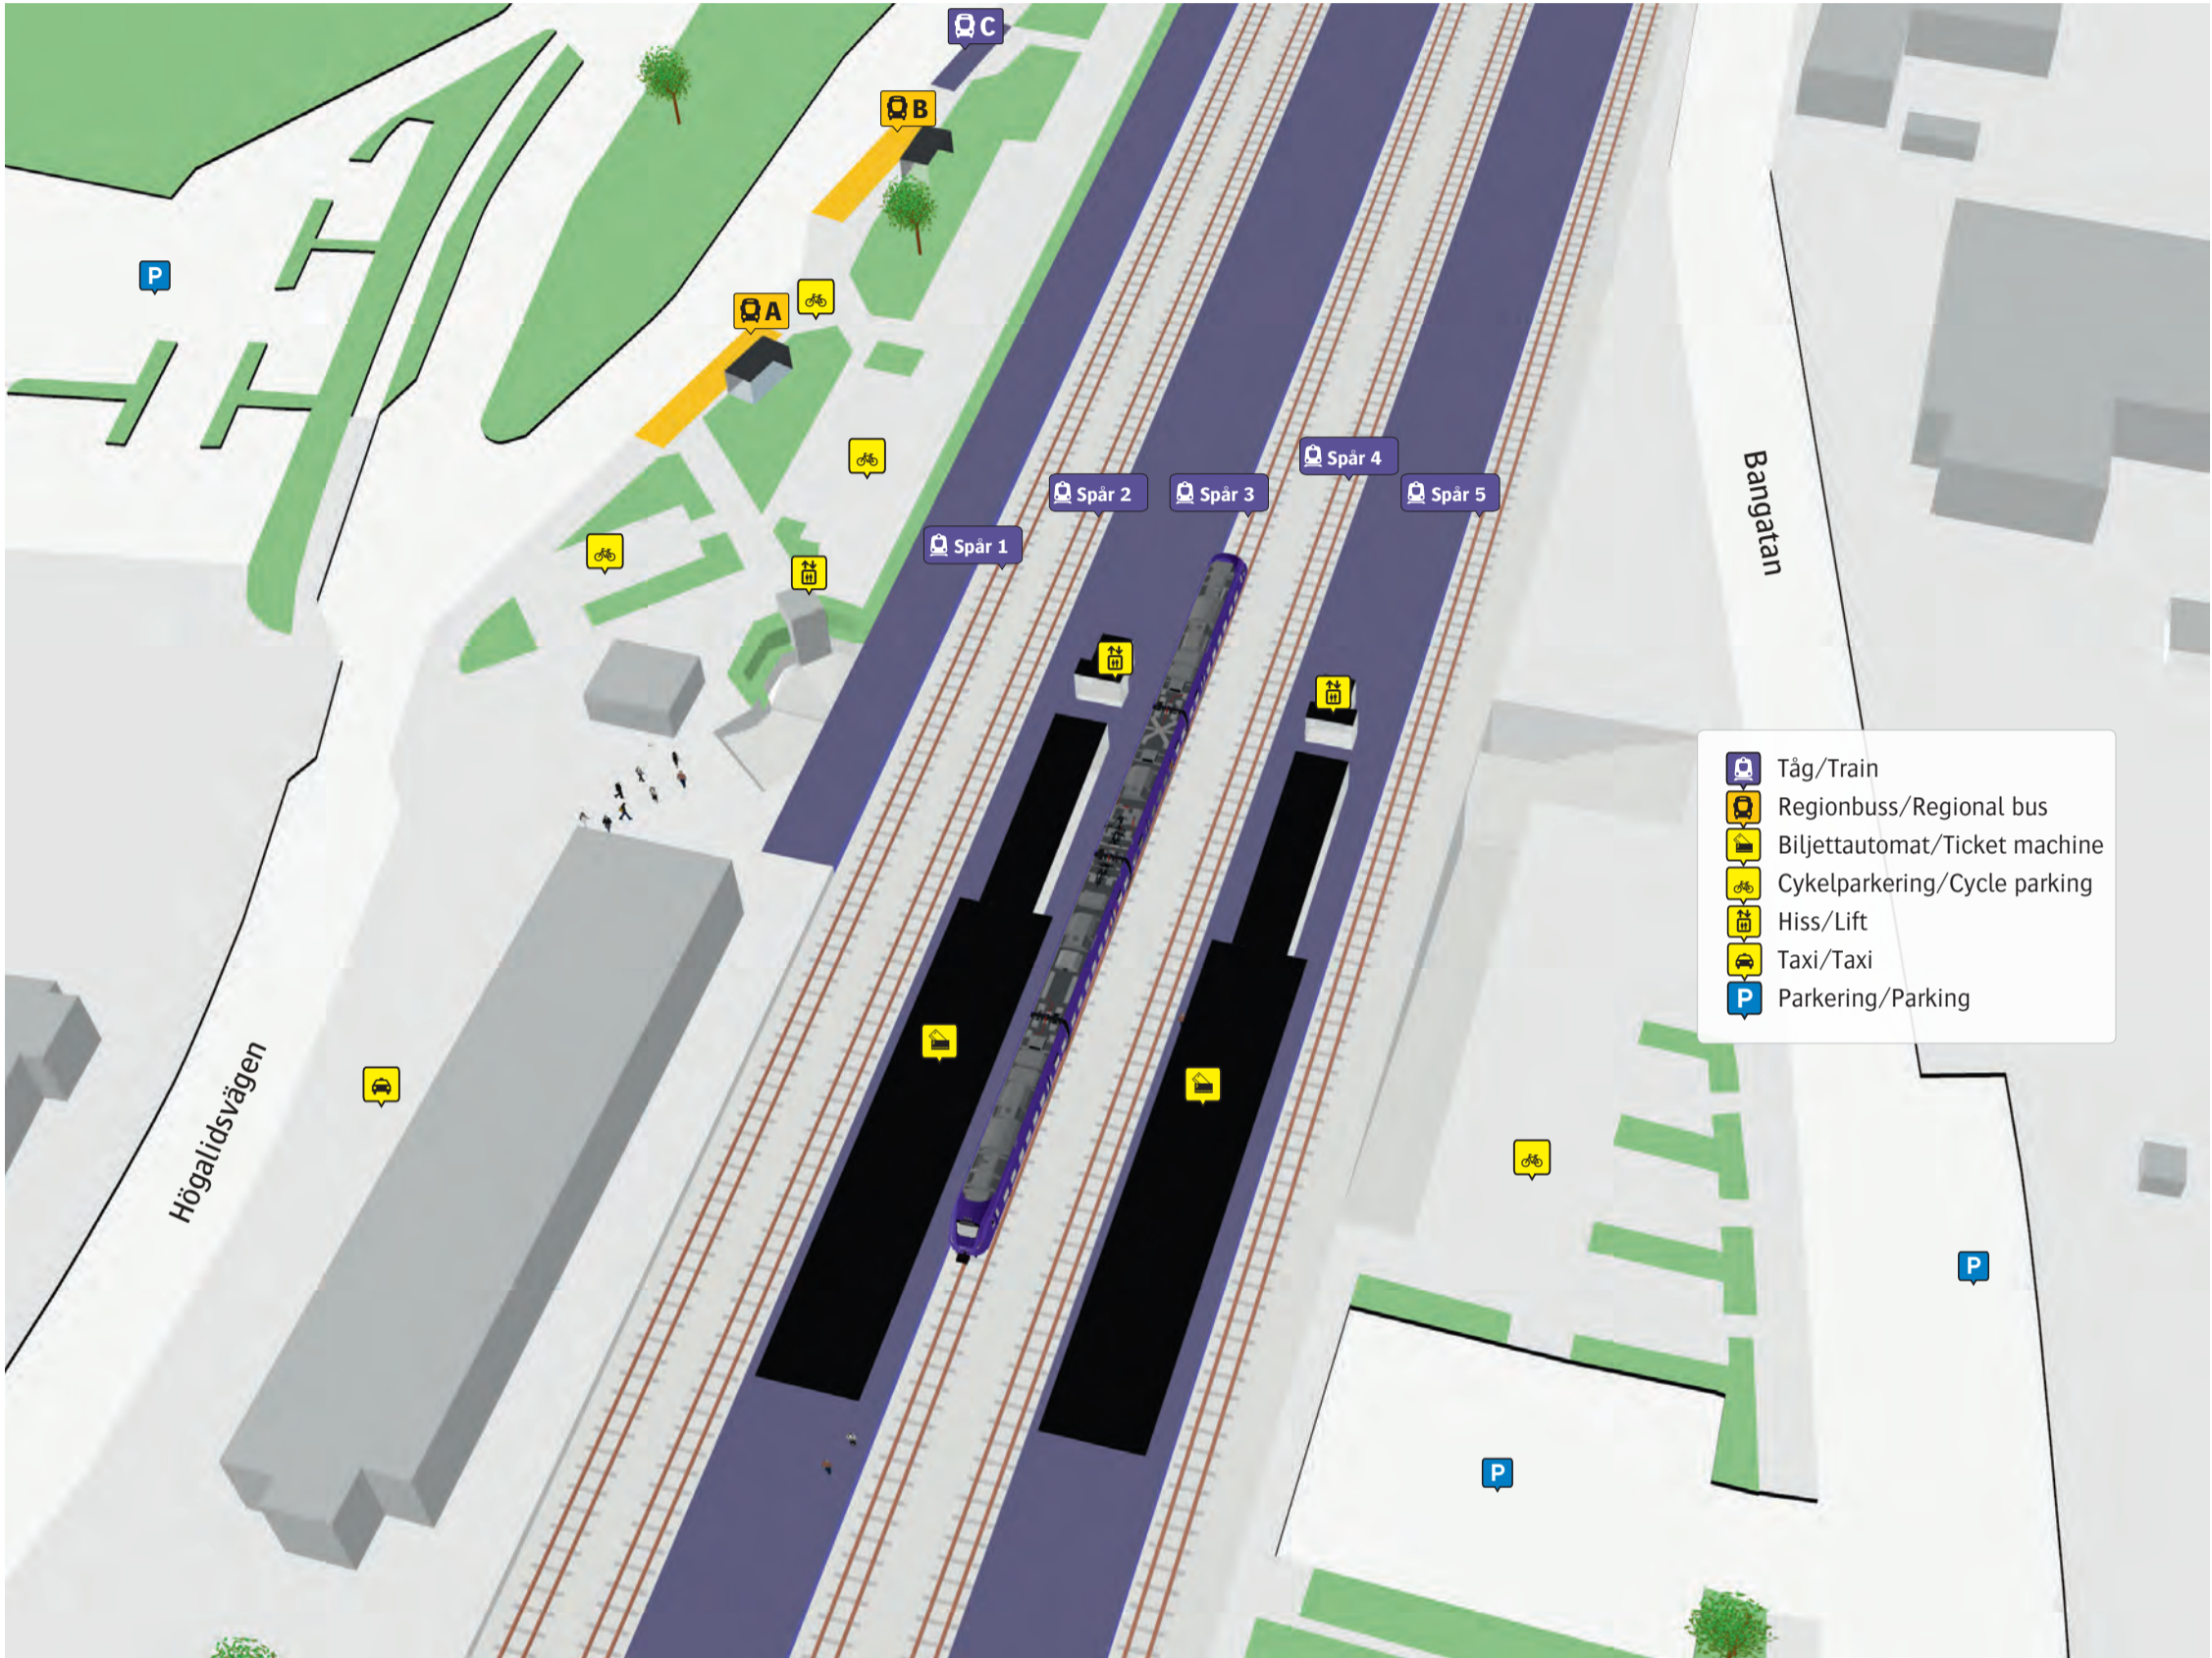

Kävlinge station

-  Tåg/Train
-  Regionbuss/Regional bus
-  Biljettautomat/Ticket machine
-  Cykelparkering/Cycle parking
-  Hiss/Lift
-  Taxi/Taxi
-  Parkering/Parking

Regionbuss

- | | | |
|-----|-----------|----------|
| 119 | L Harrie | B |
| 122 | Barsebäck | A |
| 123 | Lund | B |
| | Närtrafik | A |

Ersättningstrafik

- | | |
|-------------------|----------|
| Helsingborg/Malmö | A |
|-------------------|----------|

  När tåget ersätts med buss avgår den från markerad hållplats.

  When there is a rail replacement bus service, it departs from the indicated stop.