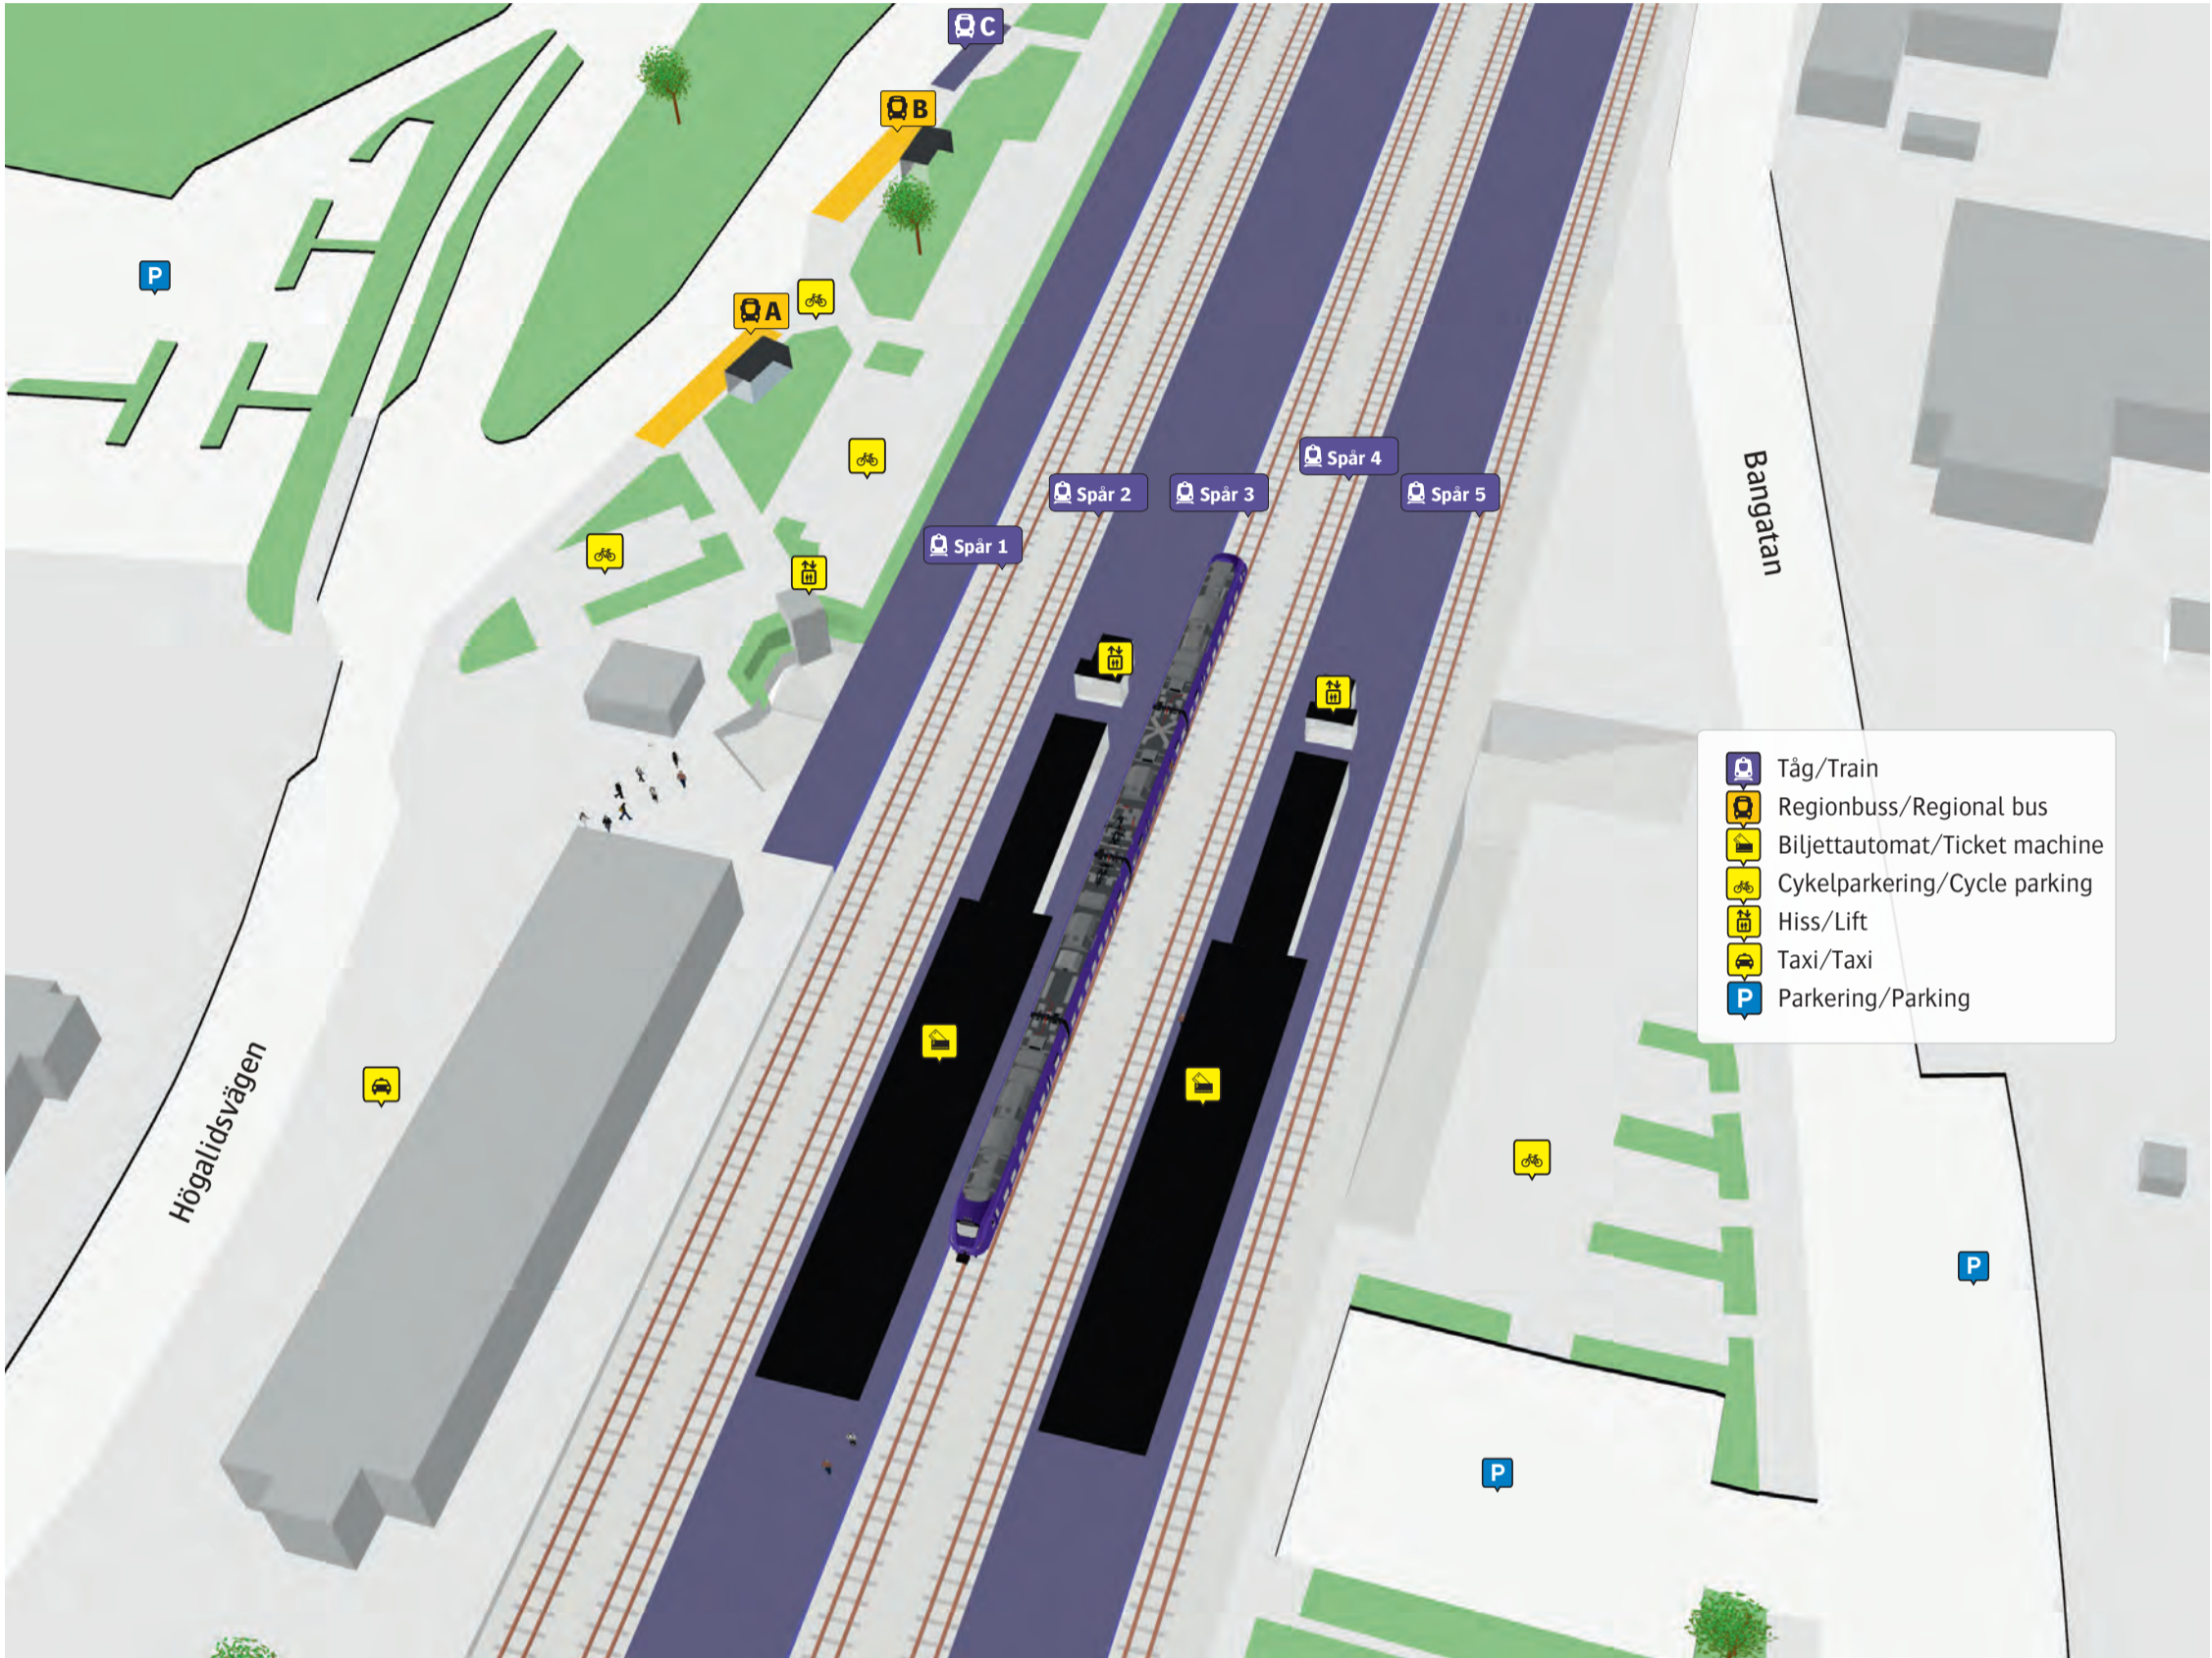

Kävlinge station

Regionbuss

- 119 L Harrie **B**
- 122 Barsebäck **A**
- 123 Lund **B**
- Närtrafik **A**

Ersättningstrafik

Helsingborg/Malmö **A**

När tåget ersätts med buss avgår den från markerad hållplats.

When there is a rail replacement bus service, it departs from the indicated stop.