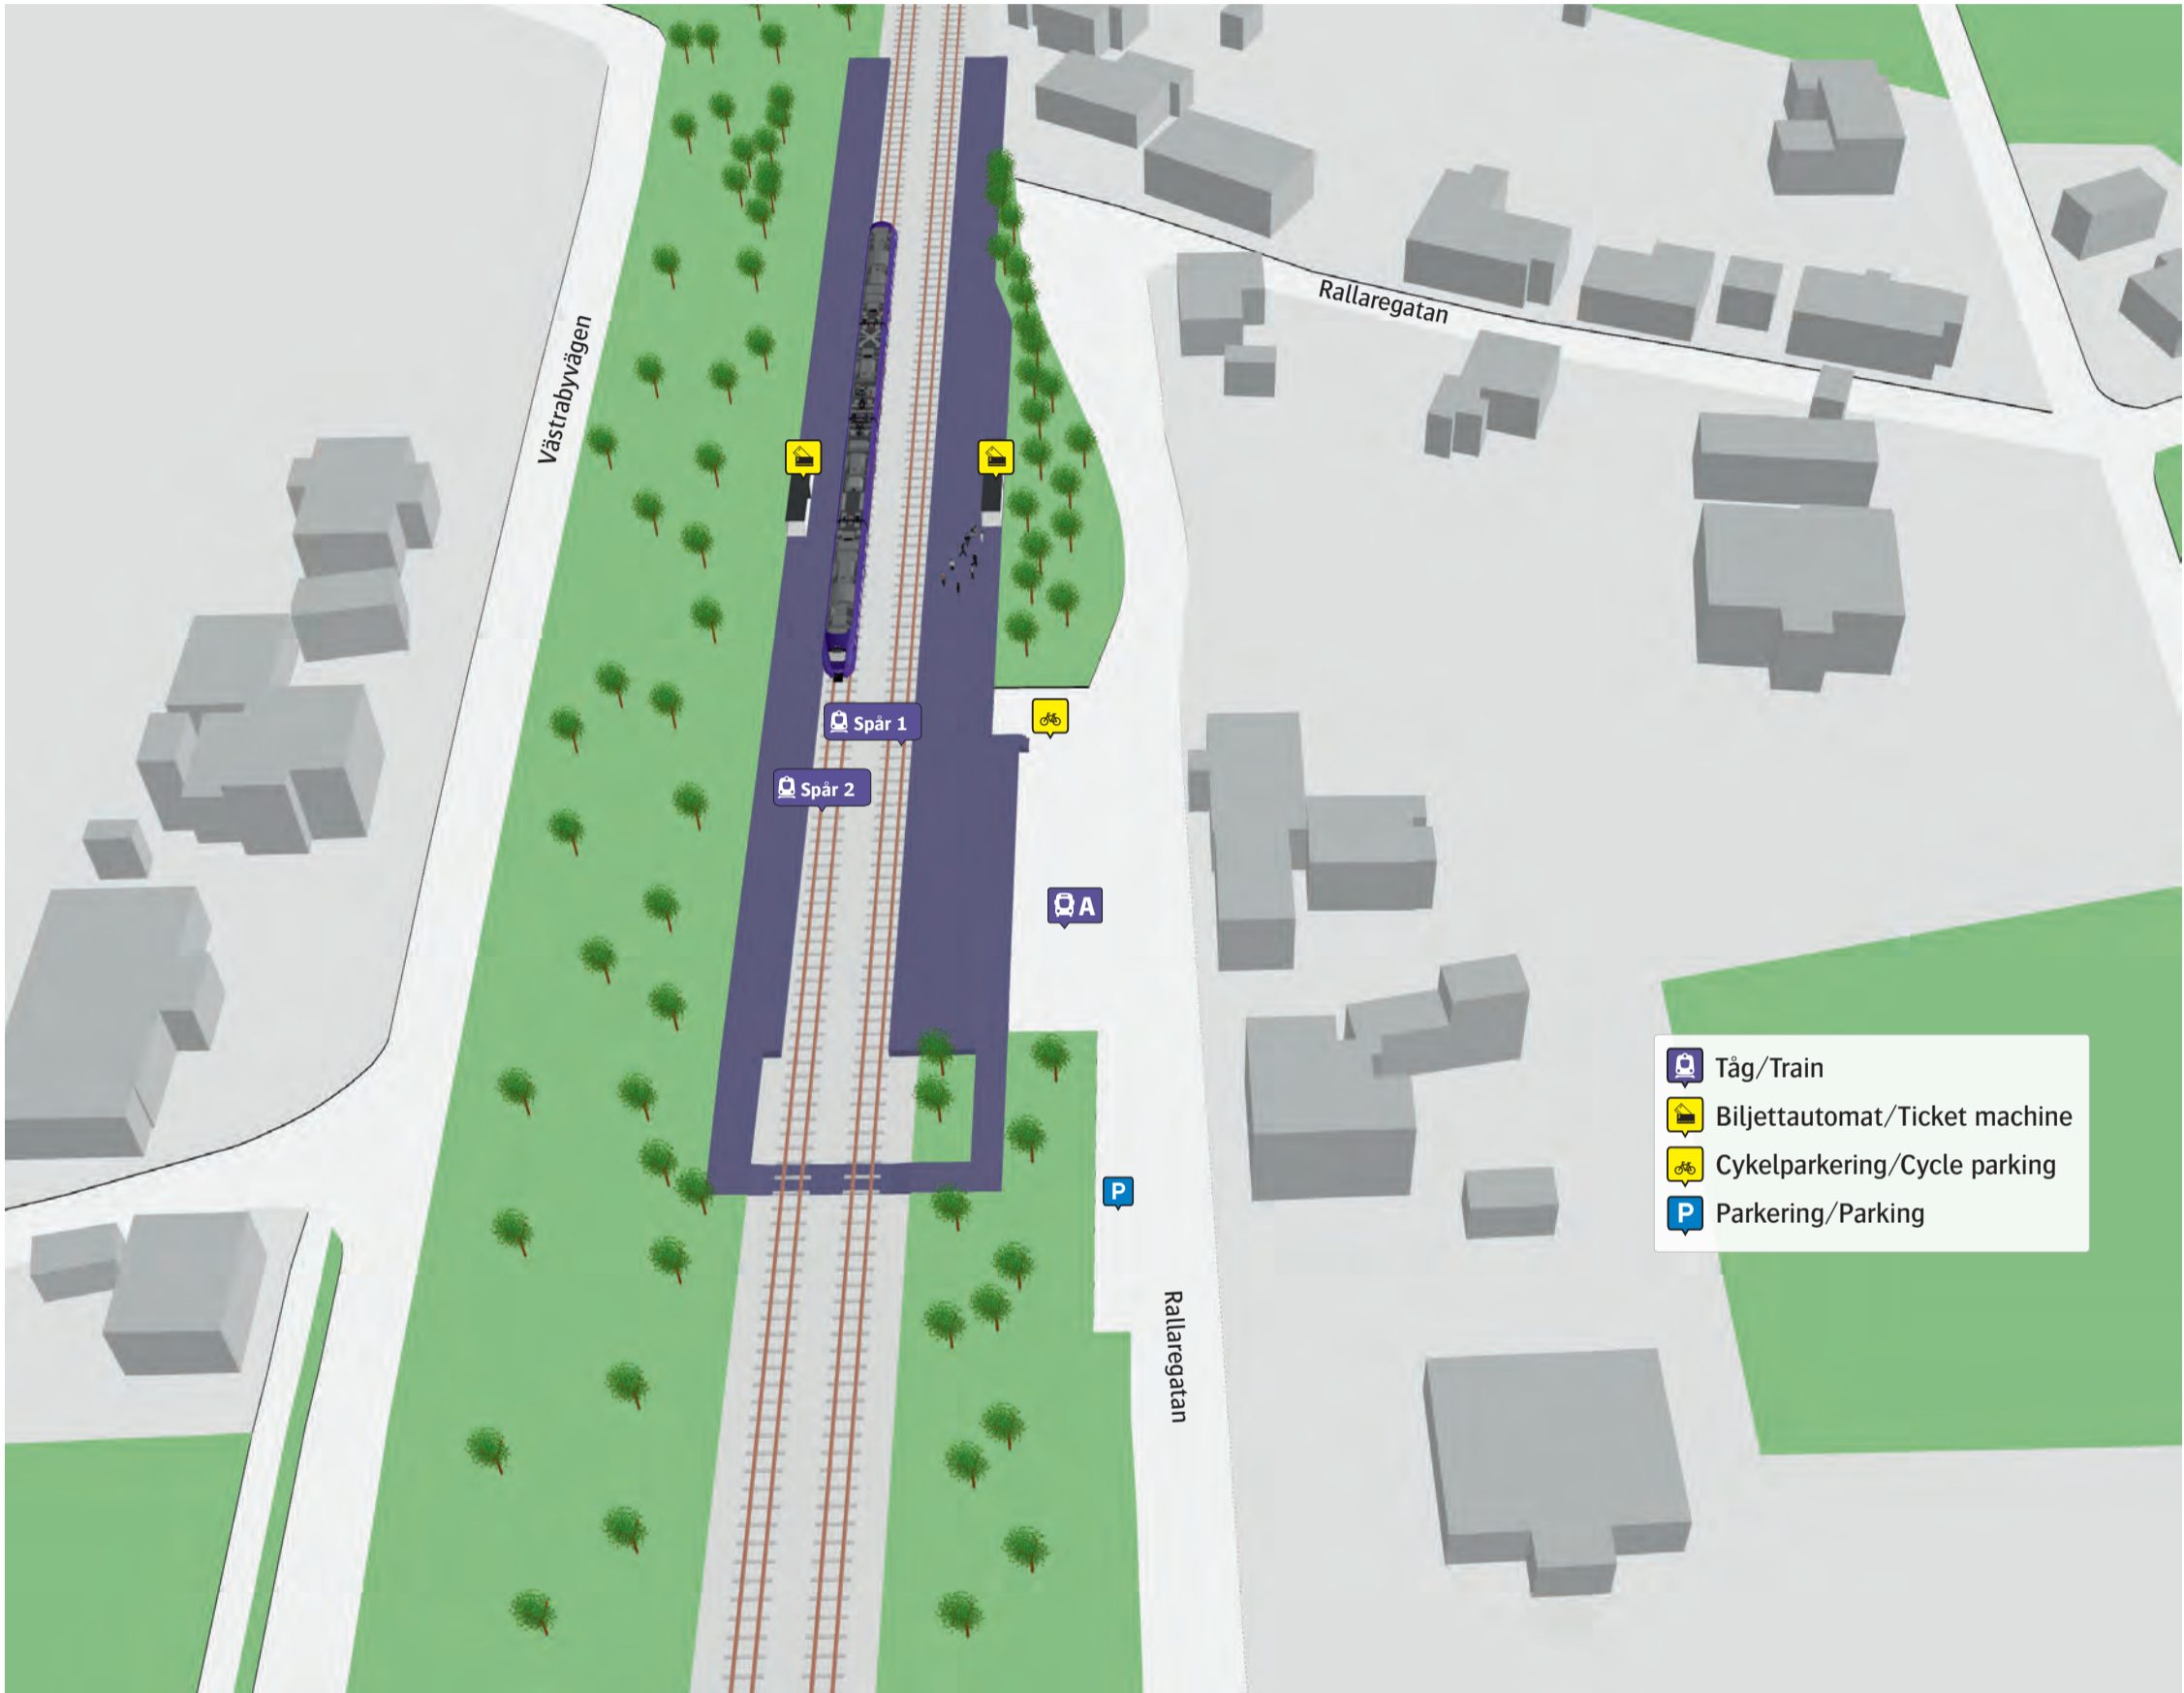

# Kattarps station

 **Ersättningstrafik**  
Helsingborg/Ängelholm 

-   När tåget ersätts med buss avgår den från markerad hållplats.
-   When there is a rail replacement bus service, it departs from the indicated stop.