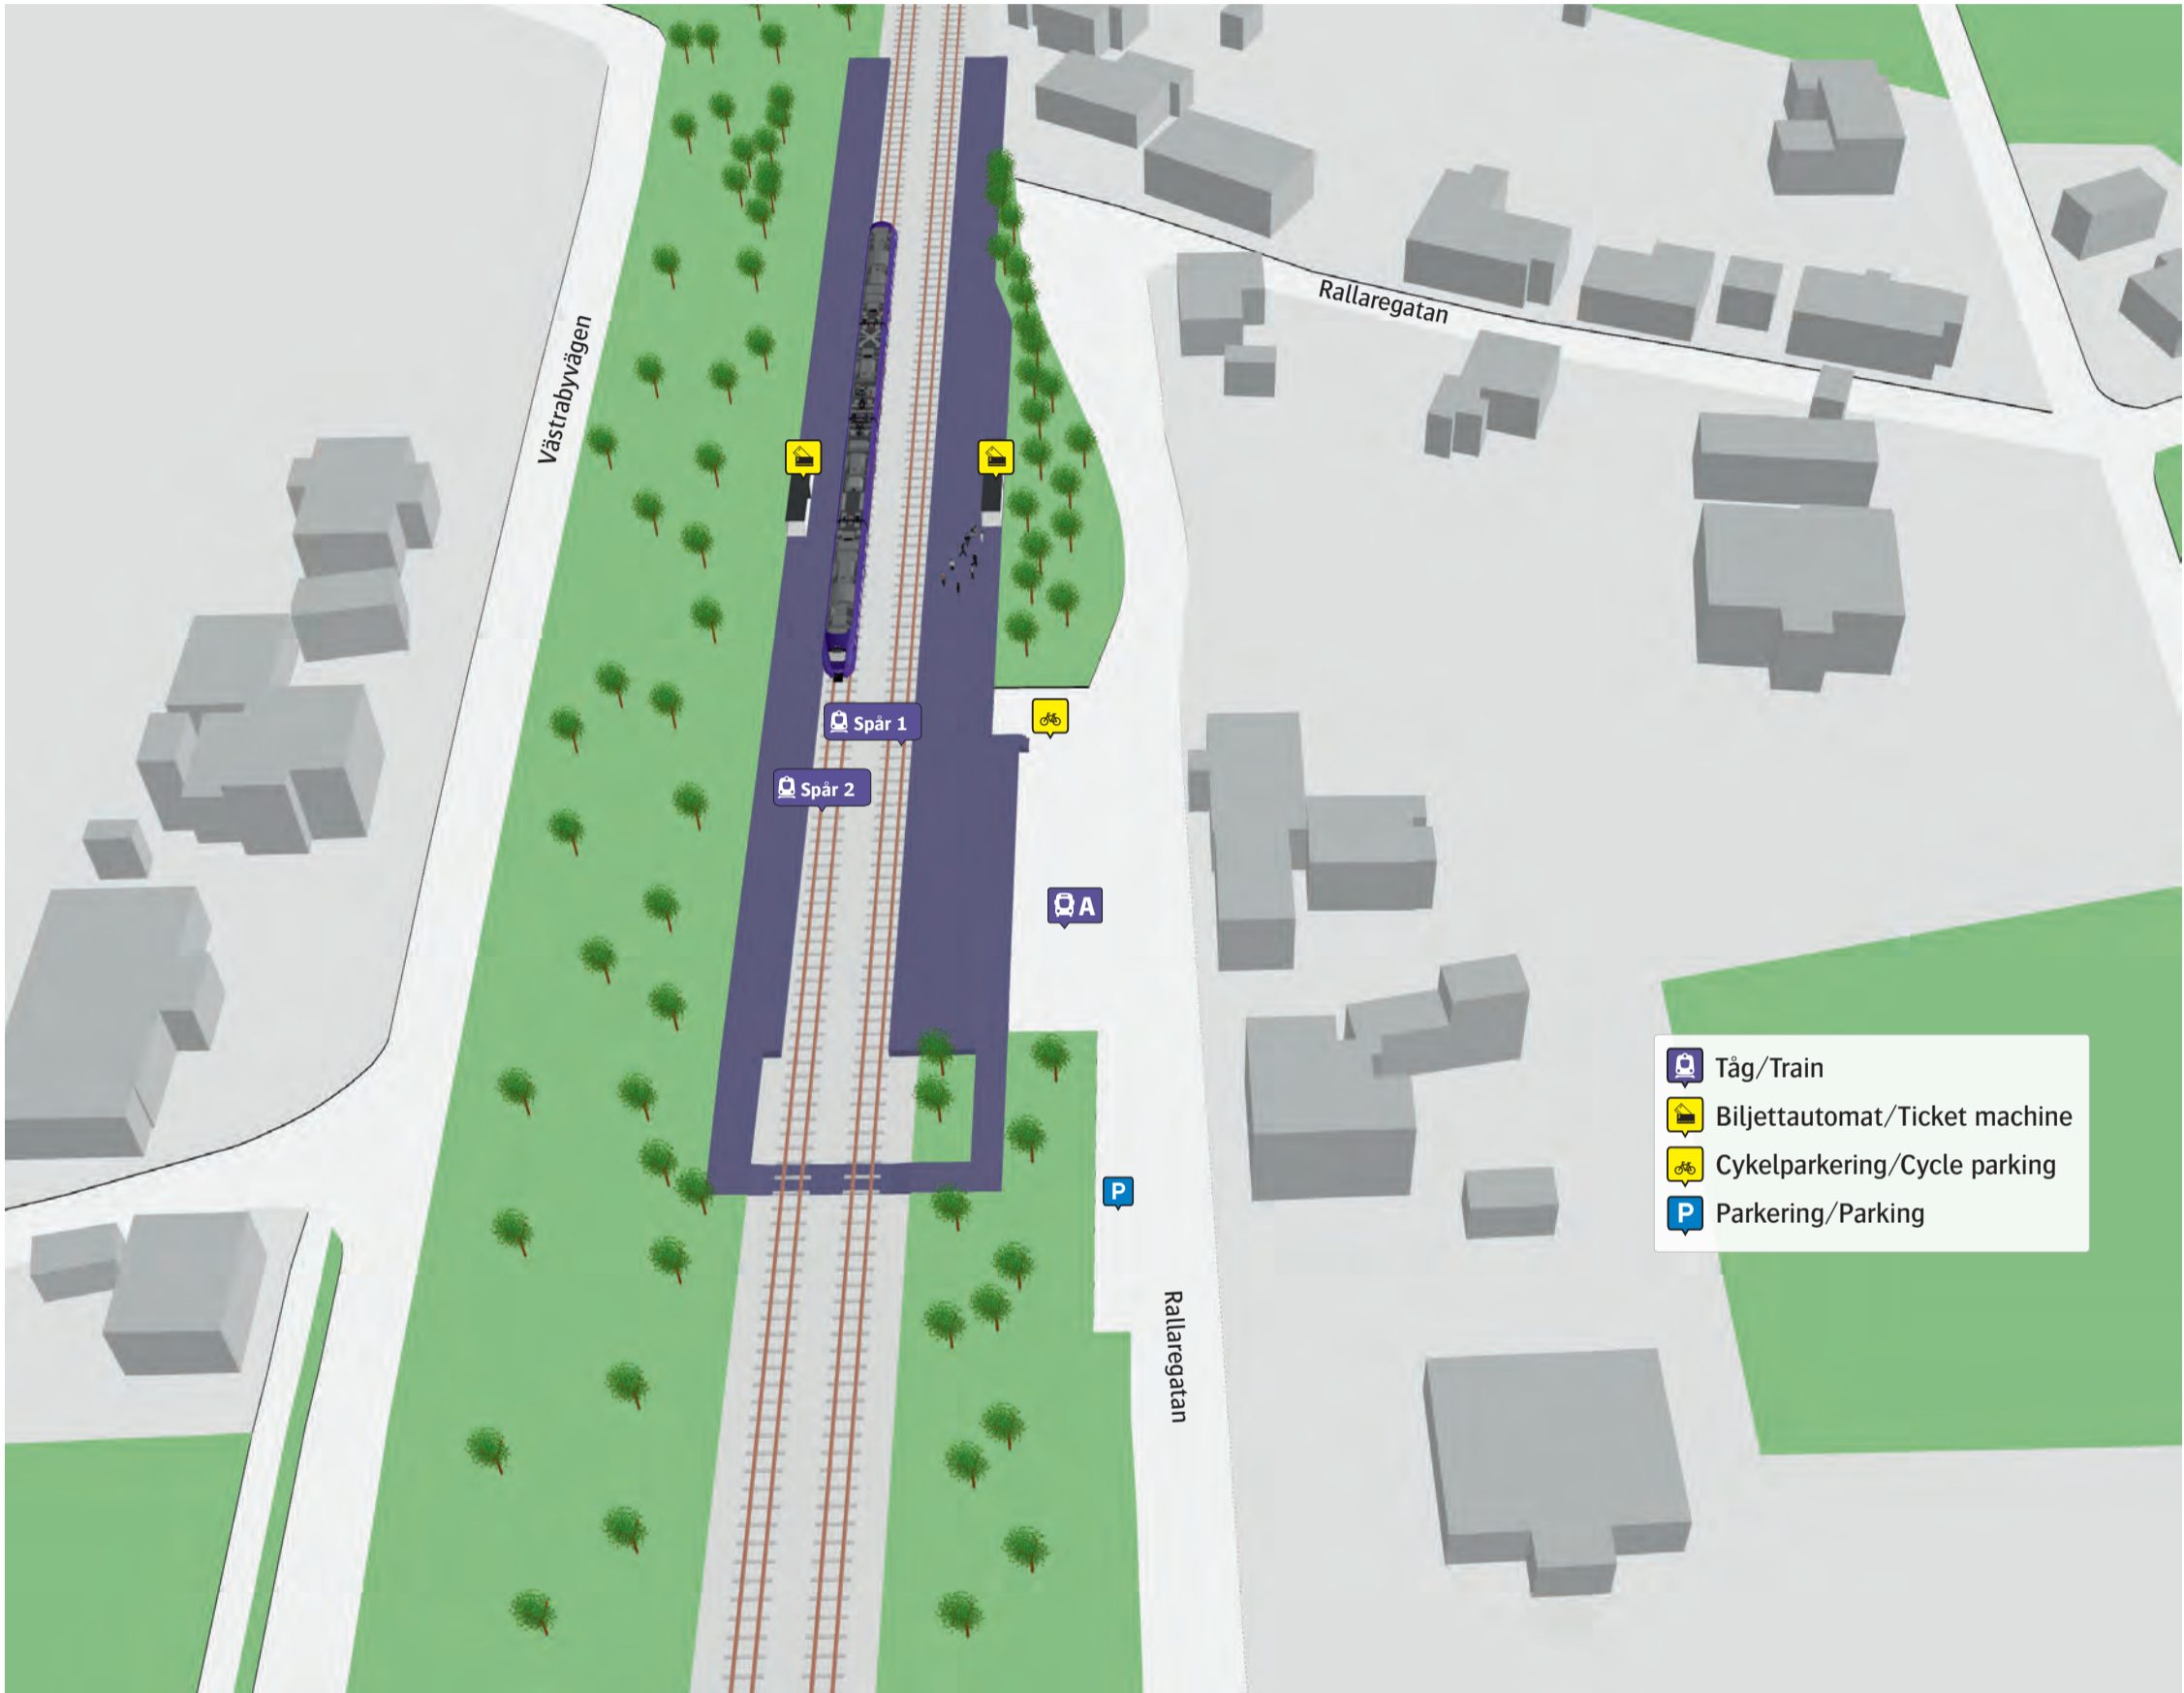

Kattarps station

- Tåg/Train
- Biljettautomat/Ticket machine
- Cykelparkering/Cycle parking
- Parkering/Parking

Ersättningstrafik
Helsingborg/Ängelholm

- När tåget ersätts med buss avgår den från markerad hållplats.
- When there is a rail replacement bus service, it departs from the indicated stop.