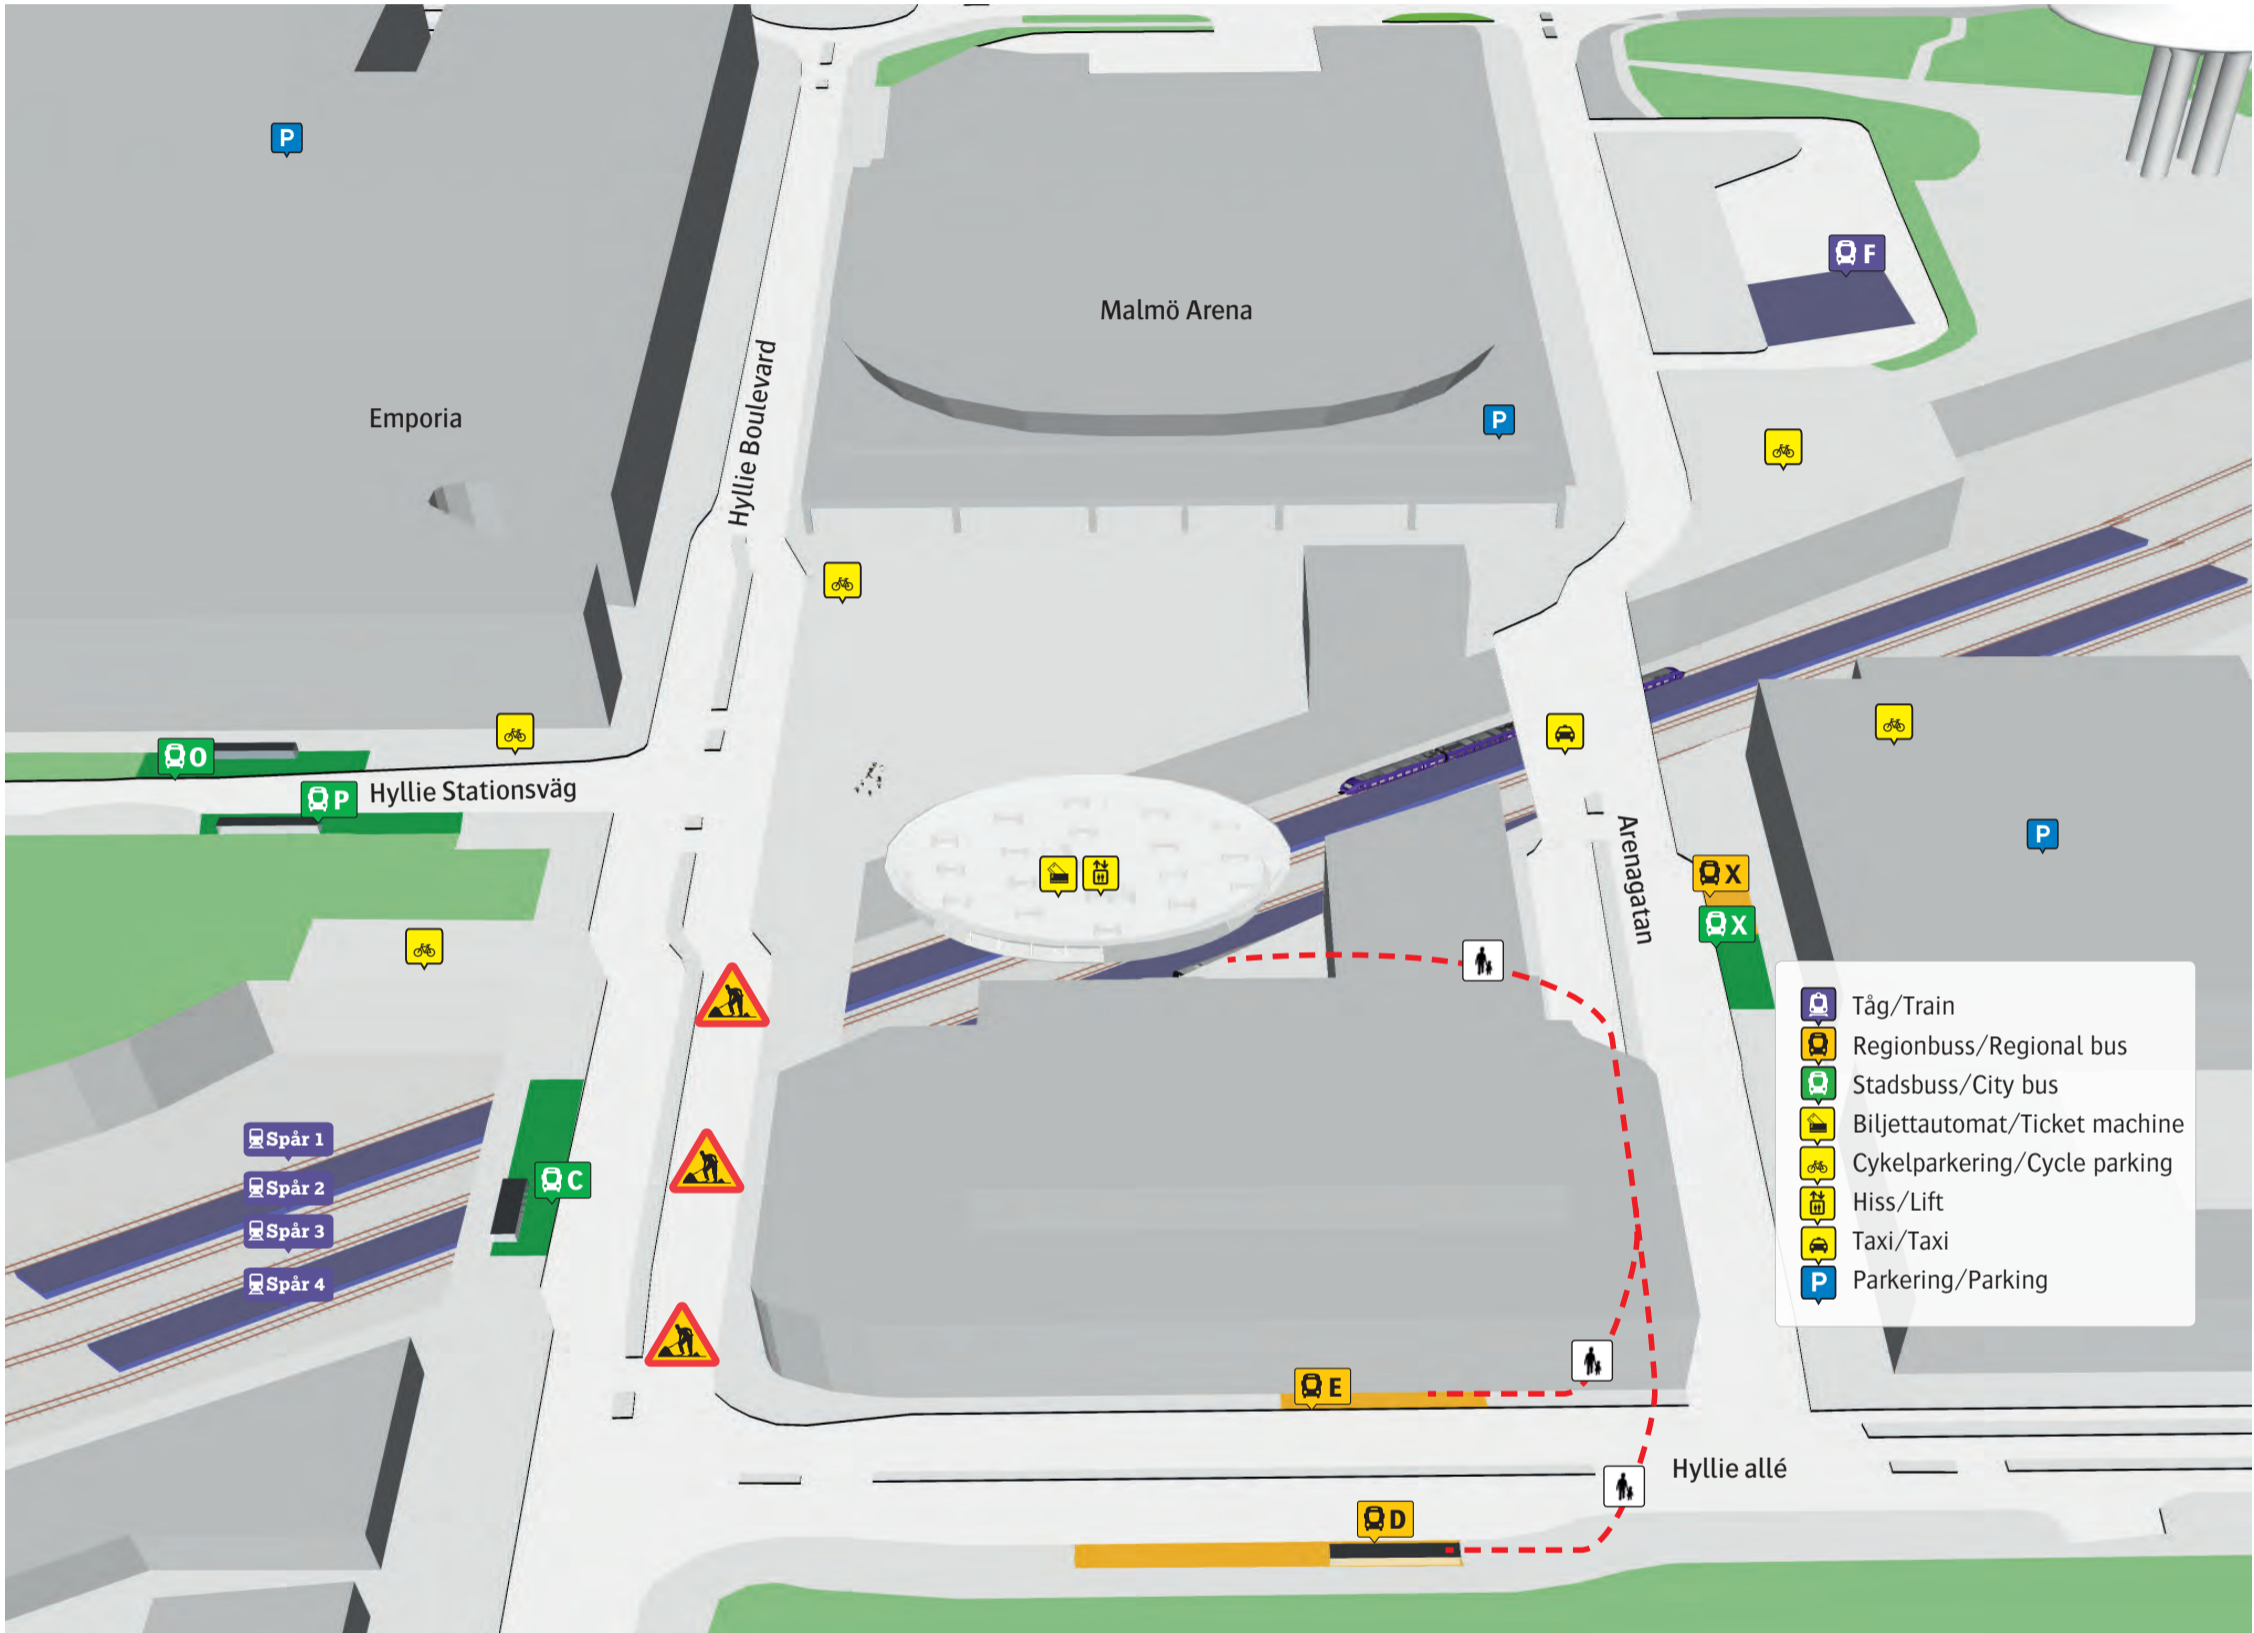

Malmö Hyllie

- Tåg/Train
- Regionbuss/Regional bus
- Stadsbuss/City bus
- Biljettautomat/Ticket machine
- Cykelparkering/Cycle parking
- Hiss/Lift
- Taxi/Taxi
- Parkering/Parking

Stadsbuss	
6	Bunkeflostrand/Klagshamn O
6	Videdal/Toftanäs P
8	Lindängen P
8	(Avstigande) O
33	Ön X
33	Värnhem C
51	Skumparp C

Regionbuss	
150	Vellinge D
150	Centralen X
170	Lund D
170	(Avstigande) E
300	Falsterbo D
300	(Avstigande) X

Ersättningstrafik	
Köpenhamn/Malmö/ Trelleborg/Simrishamn	F

Observera att bussarna kan angöra och avgå från annat läge än normalt. Se förteckningen här intill.
Note that buses can arrive at and depart from different stops than normal. See the adjacent list.

Bästa gångväg till och från regionbussarna.
The best pedestrian route to and from the regional buses.

När tåget ersätts med buss avgår den från markerad hållplats.

When there is a rail replacement bus service, it departs from the indicated stop.