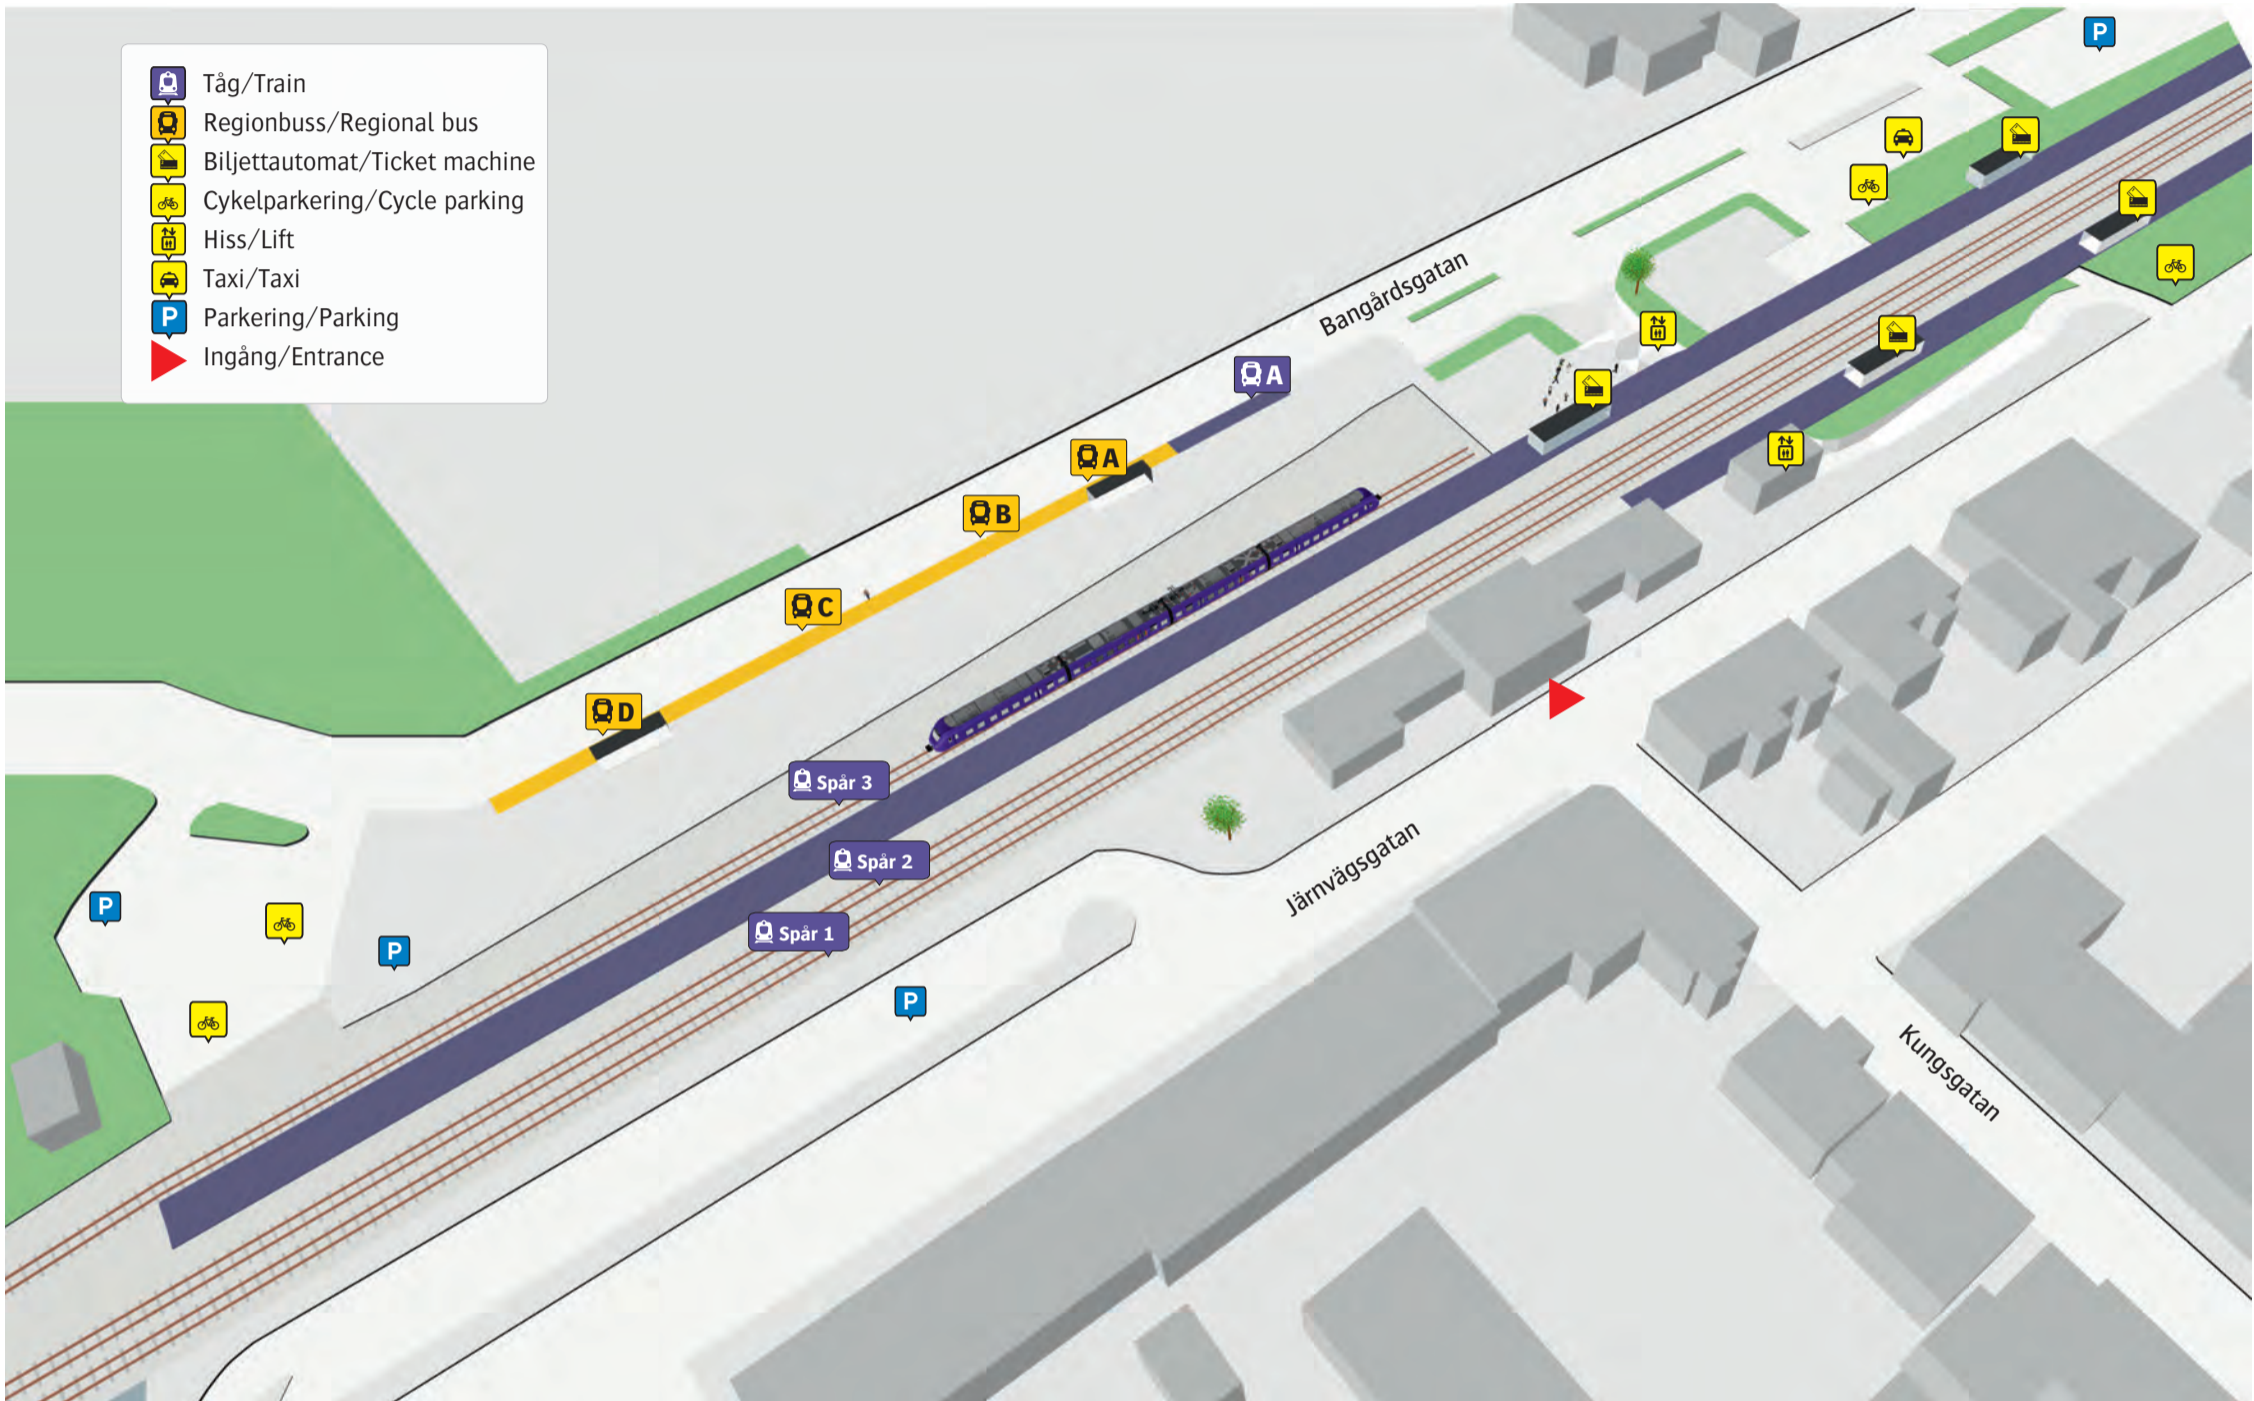

Höörs station

-  Tåg/Train
-  Regionbuss/Regional bus
-  Biljettautomat/Ticket machine
-  Cykelparkering/Cycle parking
-  Hiss/Lift
-  Taxi/Taxi
-  Parkering/Parking
-  Ingång/Entrance

Regionbuss

- 469 Hörby **A**
- 470 Hörby **A**
- 440 Ringbuss Rolsberga **D**
- 441 Ringbuss Skånes Djurpark **B**
- 444 Ringbuss Ängsbyn **C**
- 445 Ringbuss Jägersbo **C**
- 448 Ringbuss Norra Rörum **D**
- Närtrafik **D**

Ersättningstrafik

- Malmö/Hässleholm **A**

  När tåget ersätts med buss avgår den från markerad hållplats.

  When there is a rail replacement bus service, it departs from the indicated stop.