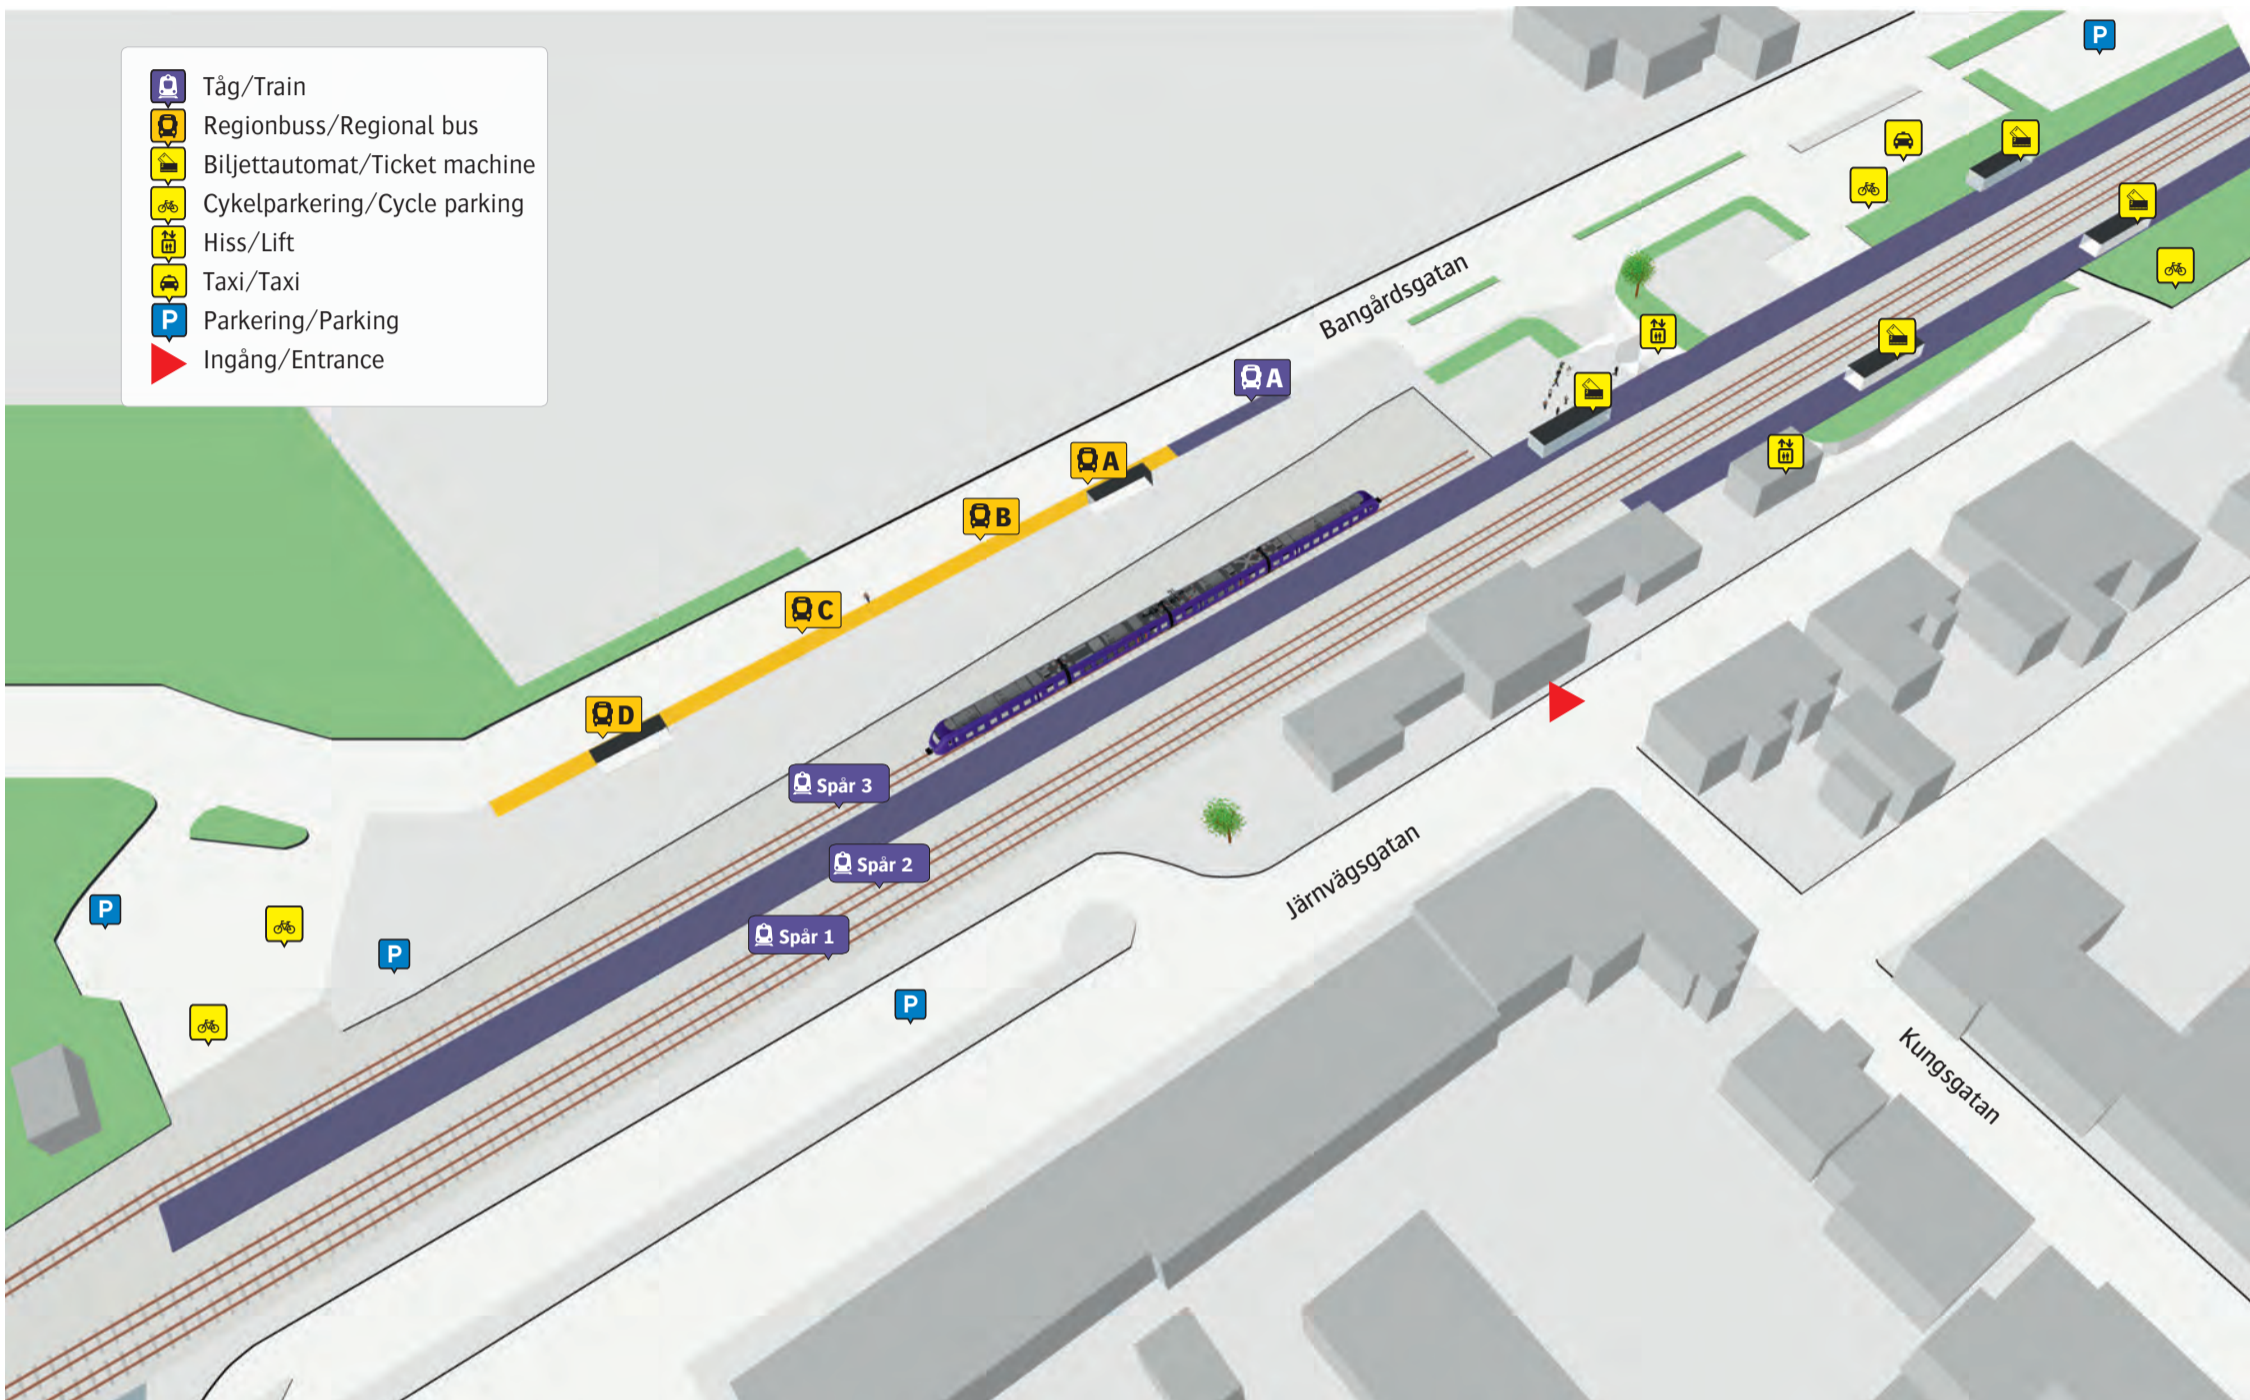

# Höörs station

## Regionbuss

469	Hörby	A
470	Hörby	A
440	Ringbuss Rolsberga	D
441	Ringbuss Skånes Djurpark	B
444	Ringbuss Ängsbyn	C
445	Ringbuss Jägersbo	C
448	Ringbuss Norra Rörium	D
	Närtrafik	D

## Ersättningstrafik

Malmö/Hässleholm A

- När tåget ersätts med buss avgår den från markerad hållplats.
- When there is a rail replacement bus service, it departs from the indicated stop.