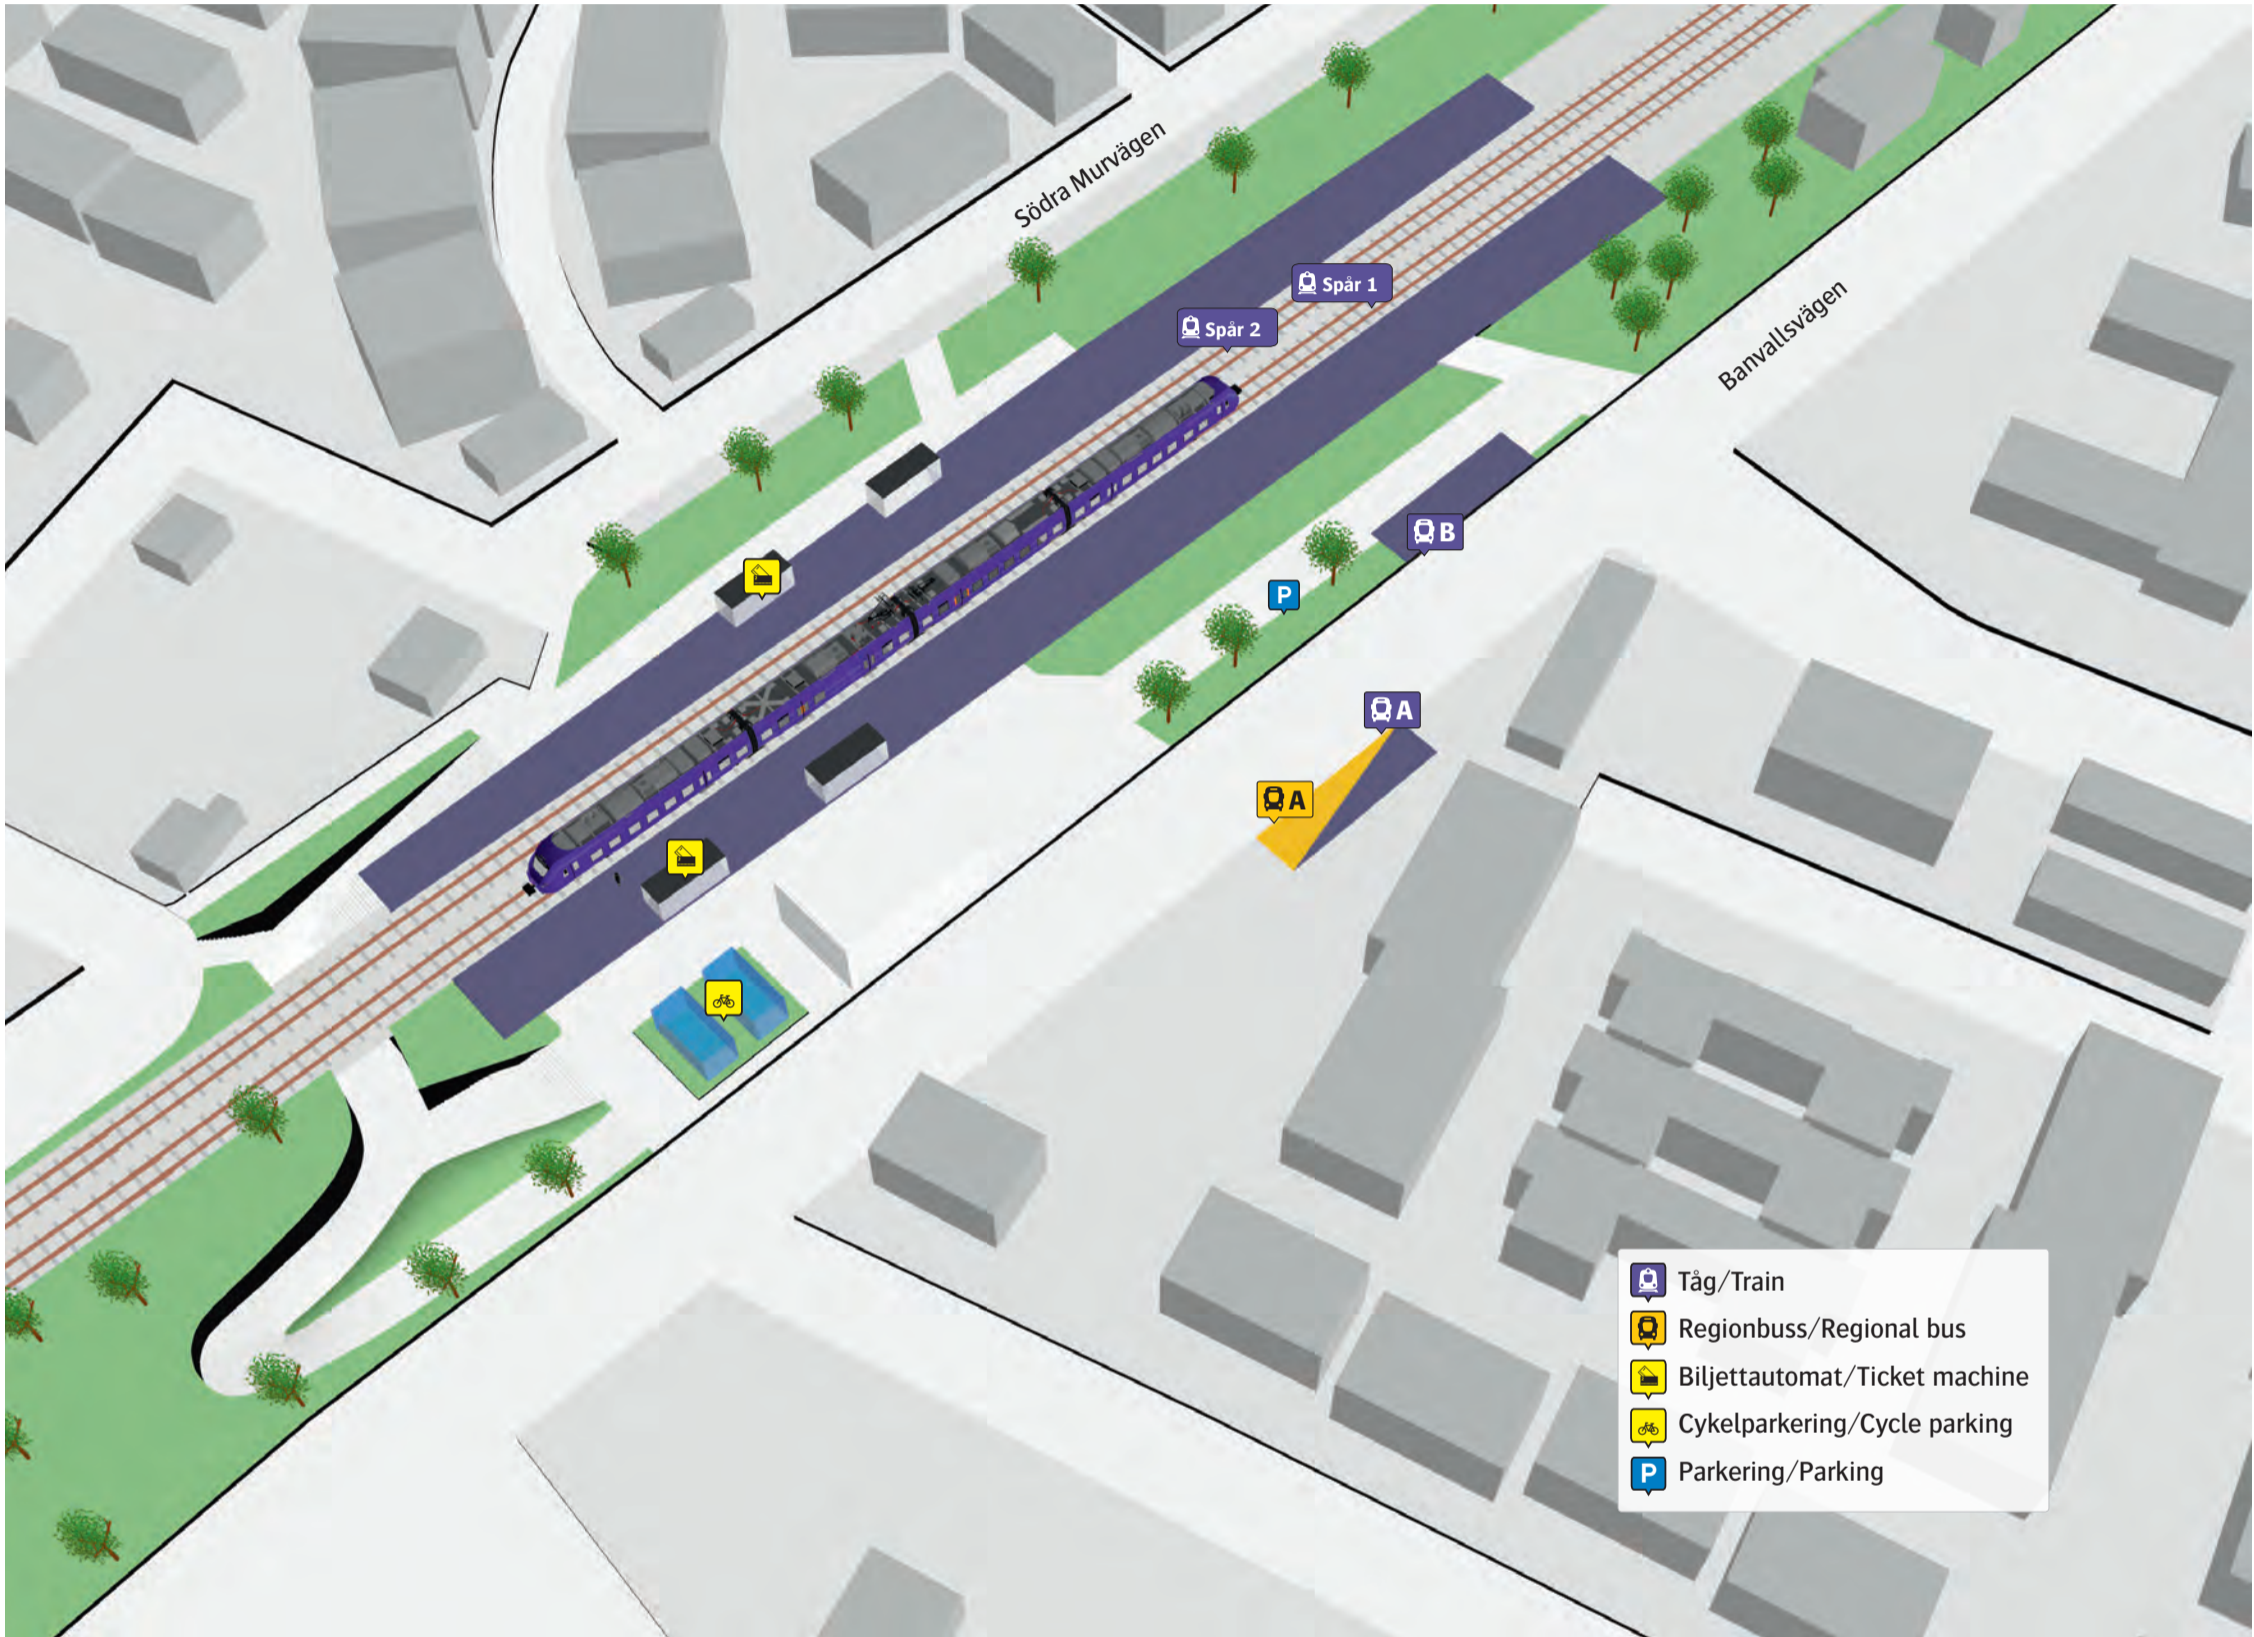

Hjärups station

Regionbuss
102 Staffanstorp **A**

Ersättningstrafik
Lund **A**
Malmö **B**

När tåget ersätts med buss avgår den från markerad hållplats.
 When there is a rail replacement bus service, it departs from the indicated stop.