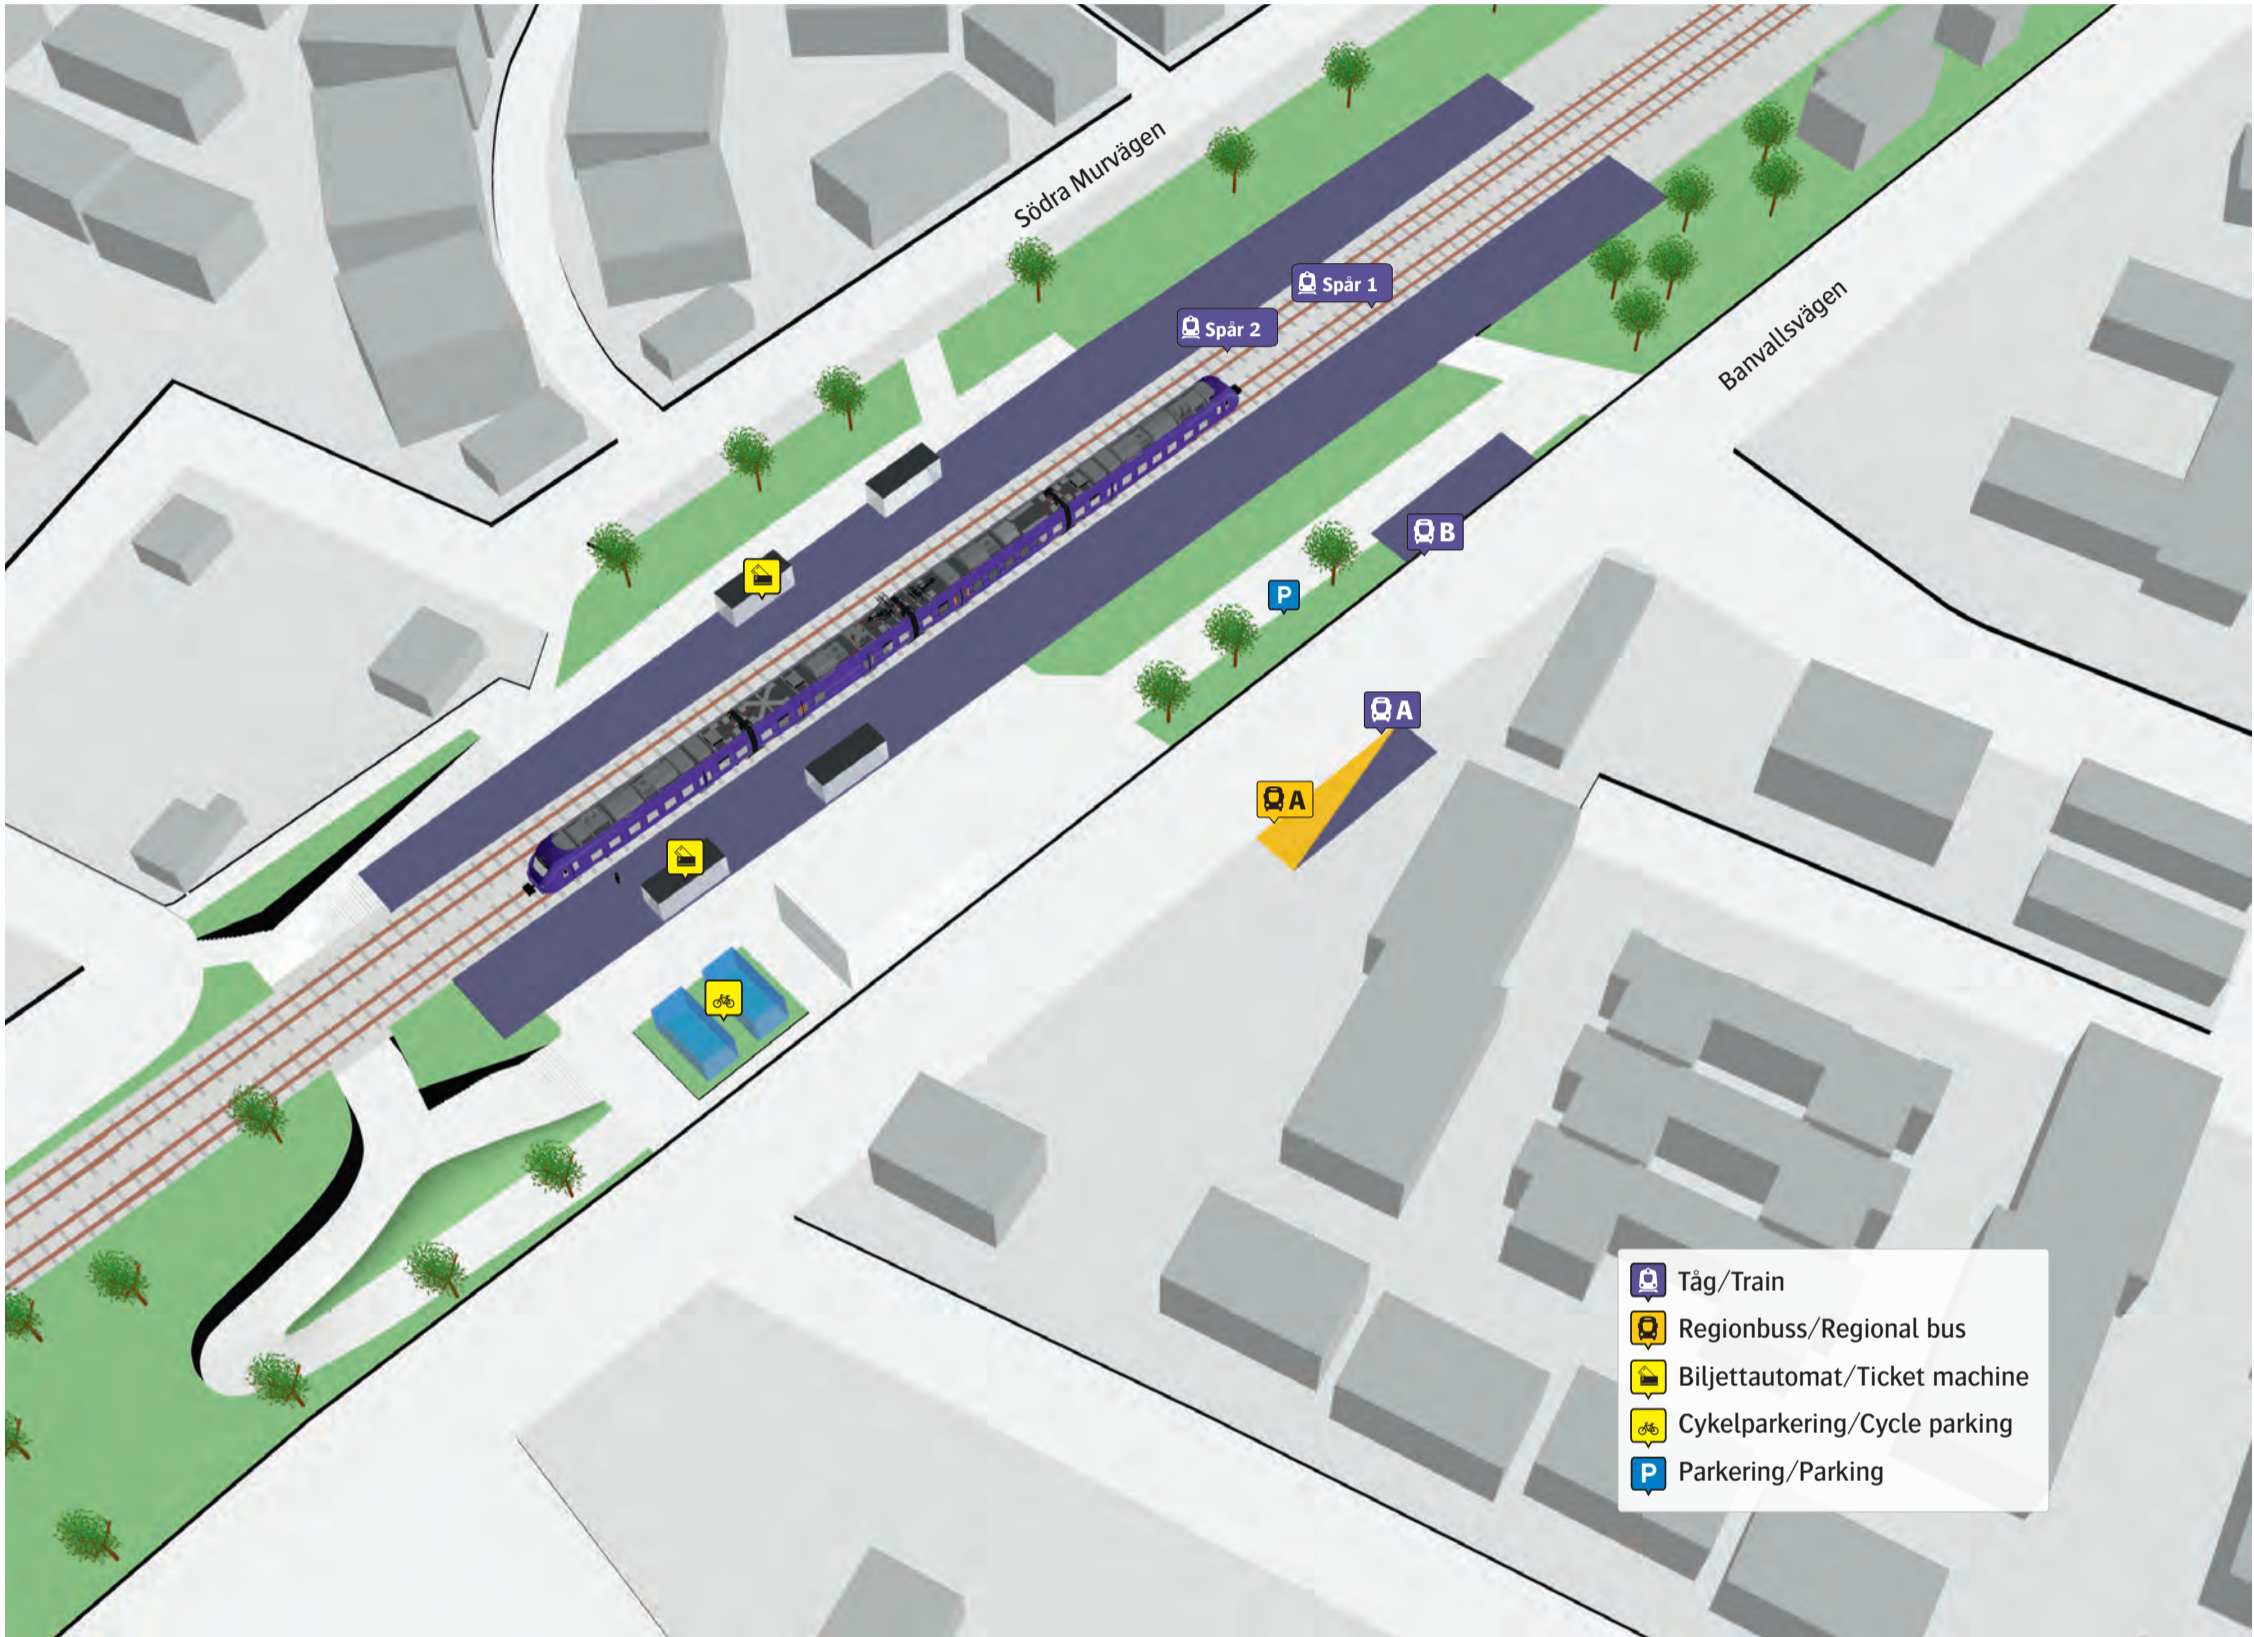

# Hjärups station

**Regionbuss**  
102 Staffanstorp **A**

**Ersättningstrafik**  
Lund **A**  
Malmö **B**

När tåget ersätts med buss avgår den från markerad hållplats.  
 When there is a rail replacement bus service, it departs from the indicated stop.