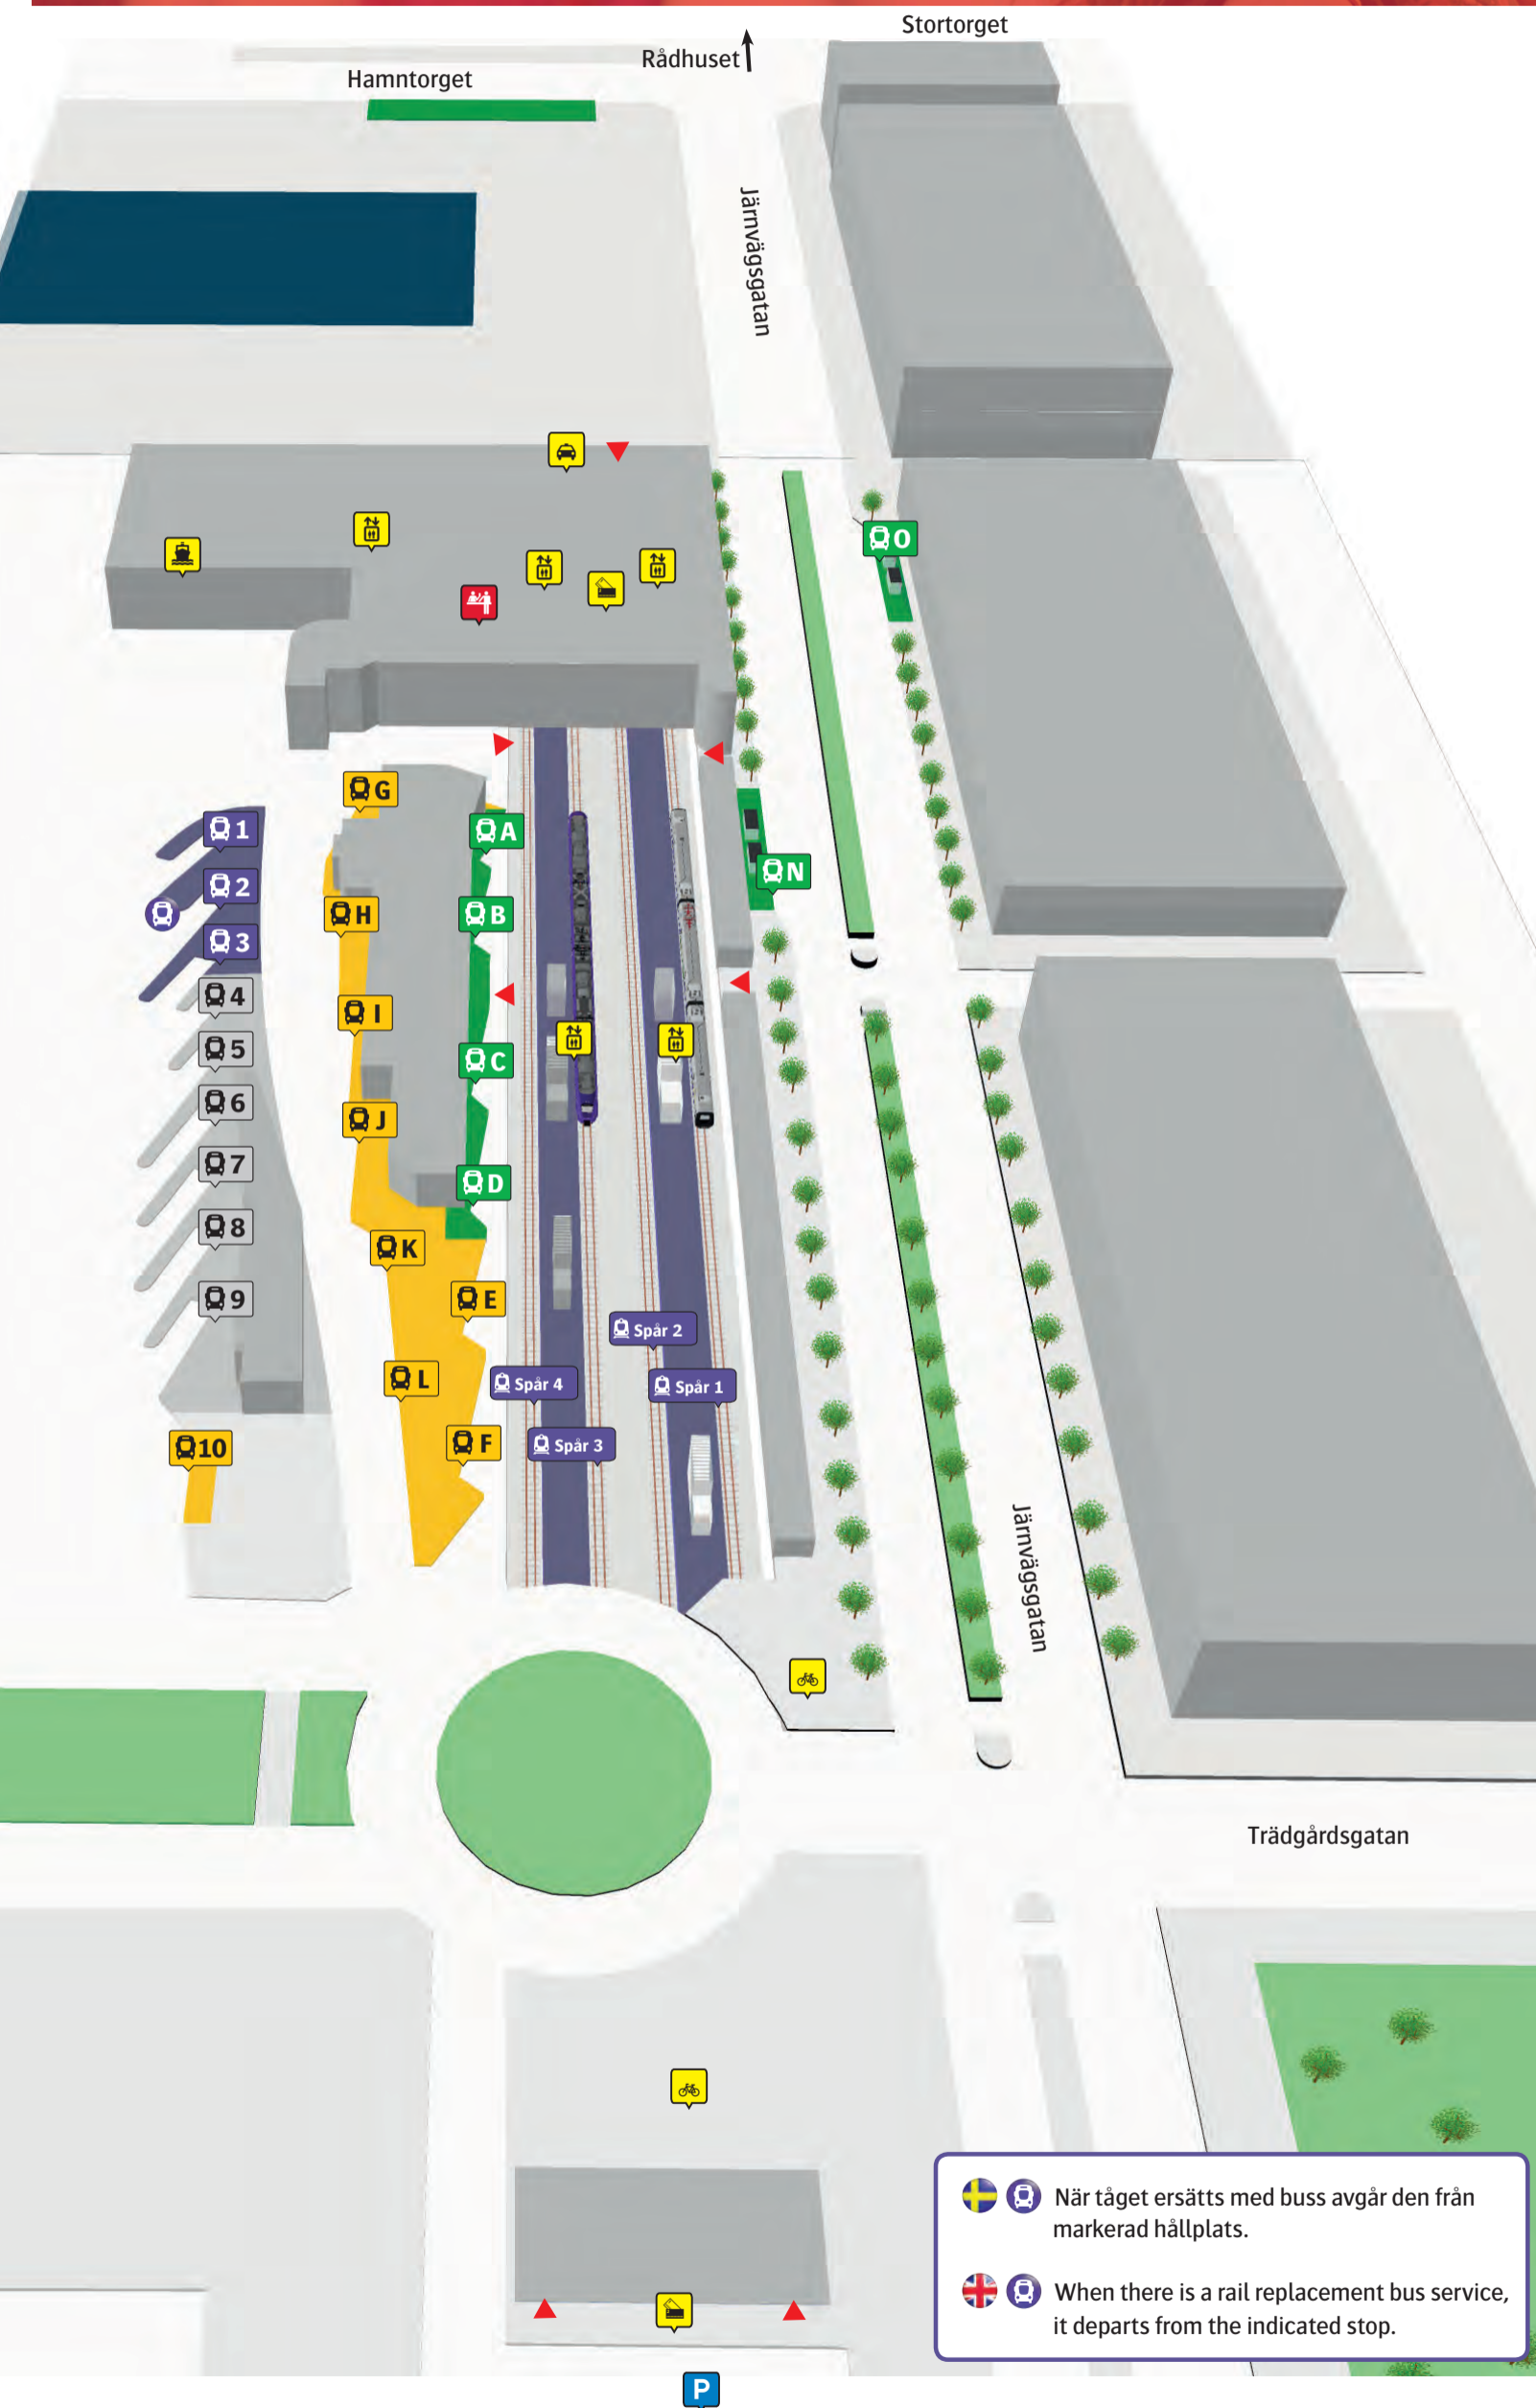

Helsingborg C

Stadsbuss

1	Råå	N
1	Dalhem	O
2	Ättekulla/Råå	N
2	Maria station/Ödåkra	O
3	Elineberg/Humlegården	N
3	Mariastaden/Hjälmslutt	O
4	Västergård	C
4	Ramlösagården	B
6	Kungshult	D
7	Långeberga	N
7	Lundsback /Brohult	O
8	Husensjö/Lundsback	N
8	Hittarp/Domsten	O
10	Lasarettet	N
10	Drottninghög	O
22	Väla Centrum	O
26	Tostarp	A
27	Väla by	A

Regionbuss

SkE 10	Örkelljunga	10
209	Vallåkra	K
218	Landskrona	I
219	Rydebäck	J
220	Höganäs	G
222	Höganäs/Mölle	H
250	Bjuv/Ekeby	I
297	Bårslöv/Ekeby	K
506	Ängelholm	F
520	Åstorp	E
	Närtrafik	L

Övriga bussar

Flygbuss	Ängelholm Airport	4
Swebus		5-9
Eurolines		5-9
GoByBus		5-9
Bohemian Lines		5-9
Bus4you		5-9

Ersättningstrafik

Malmö/Halmstad	1-3
----------------	-----

- Kundcenter/Customer Service Center
- Tåg/Train
- Regionbuss/Regional bus
- Stadsbuss/City bus
- Färja/Ferry
- Biljettautomat/Ticket machine
- Cykelparkering/Cycle parking
- Hiss/Lift
- Taxi/Taxi
- Parkering/Parking
- Ingång/Entrance

När tåget ersätts med buss avgår den från markerad hållplats.

When there is a rail replacement bus service, it departs from the indicated stop.

Hämta i App Store
LADDA NED PÅ Google Play
Köp biljett i våra appar.