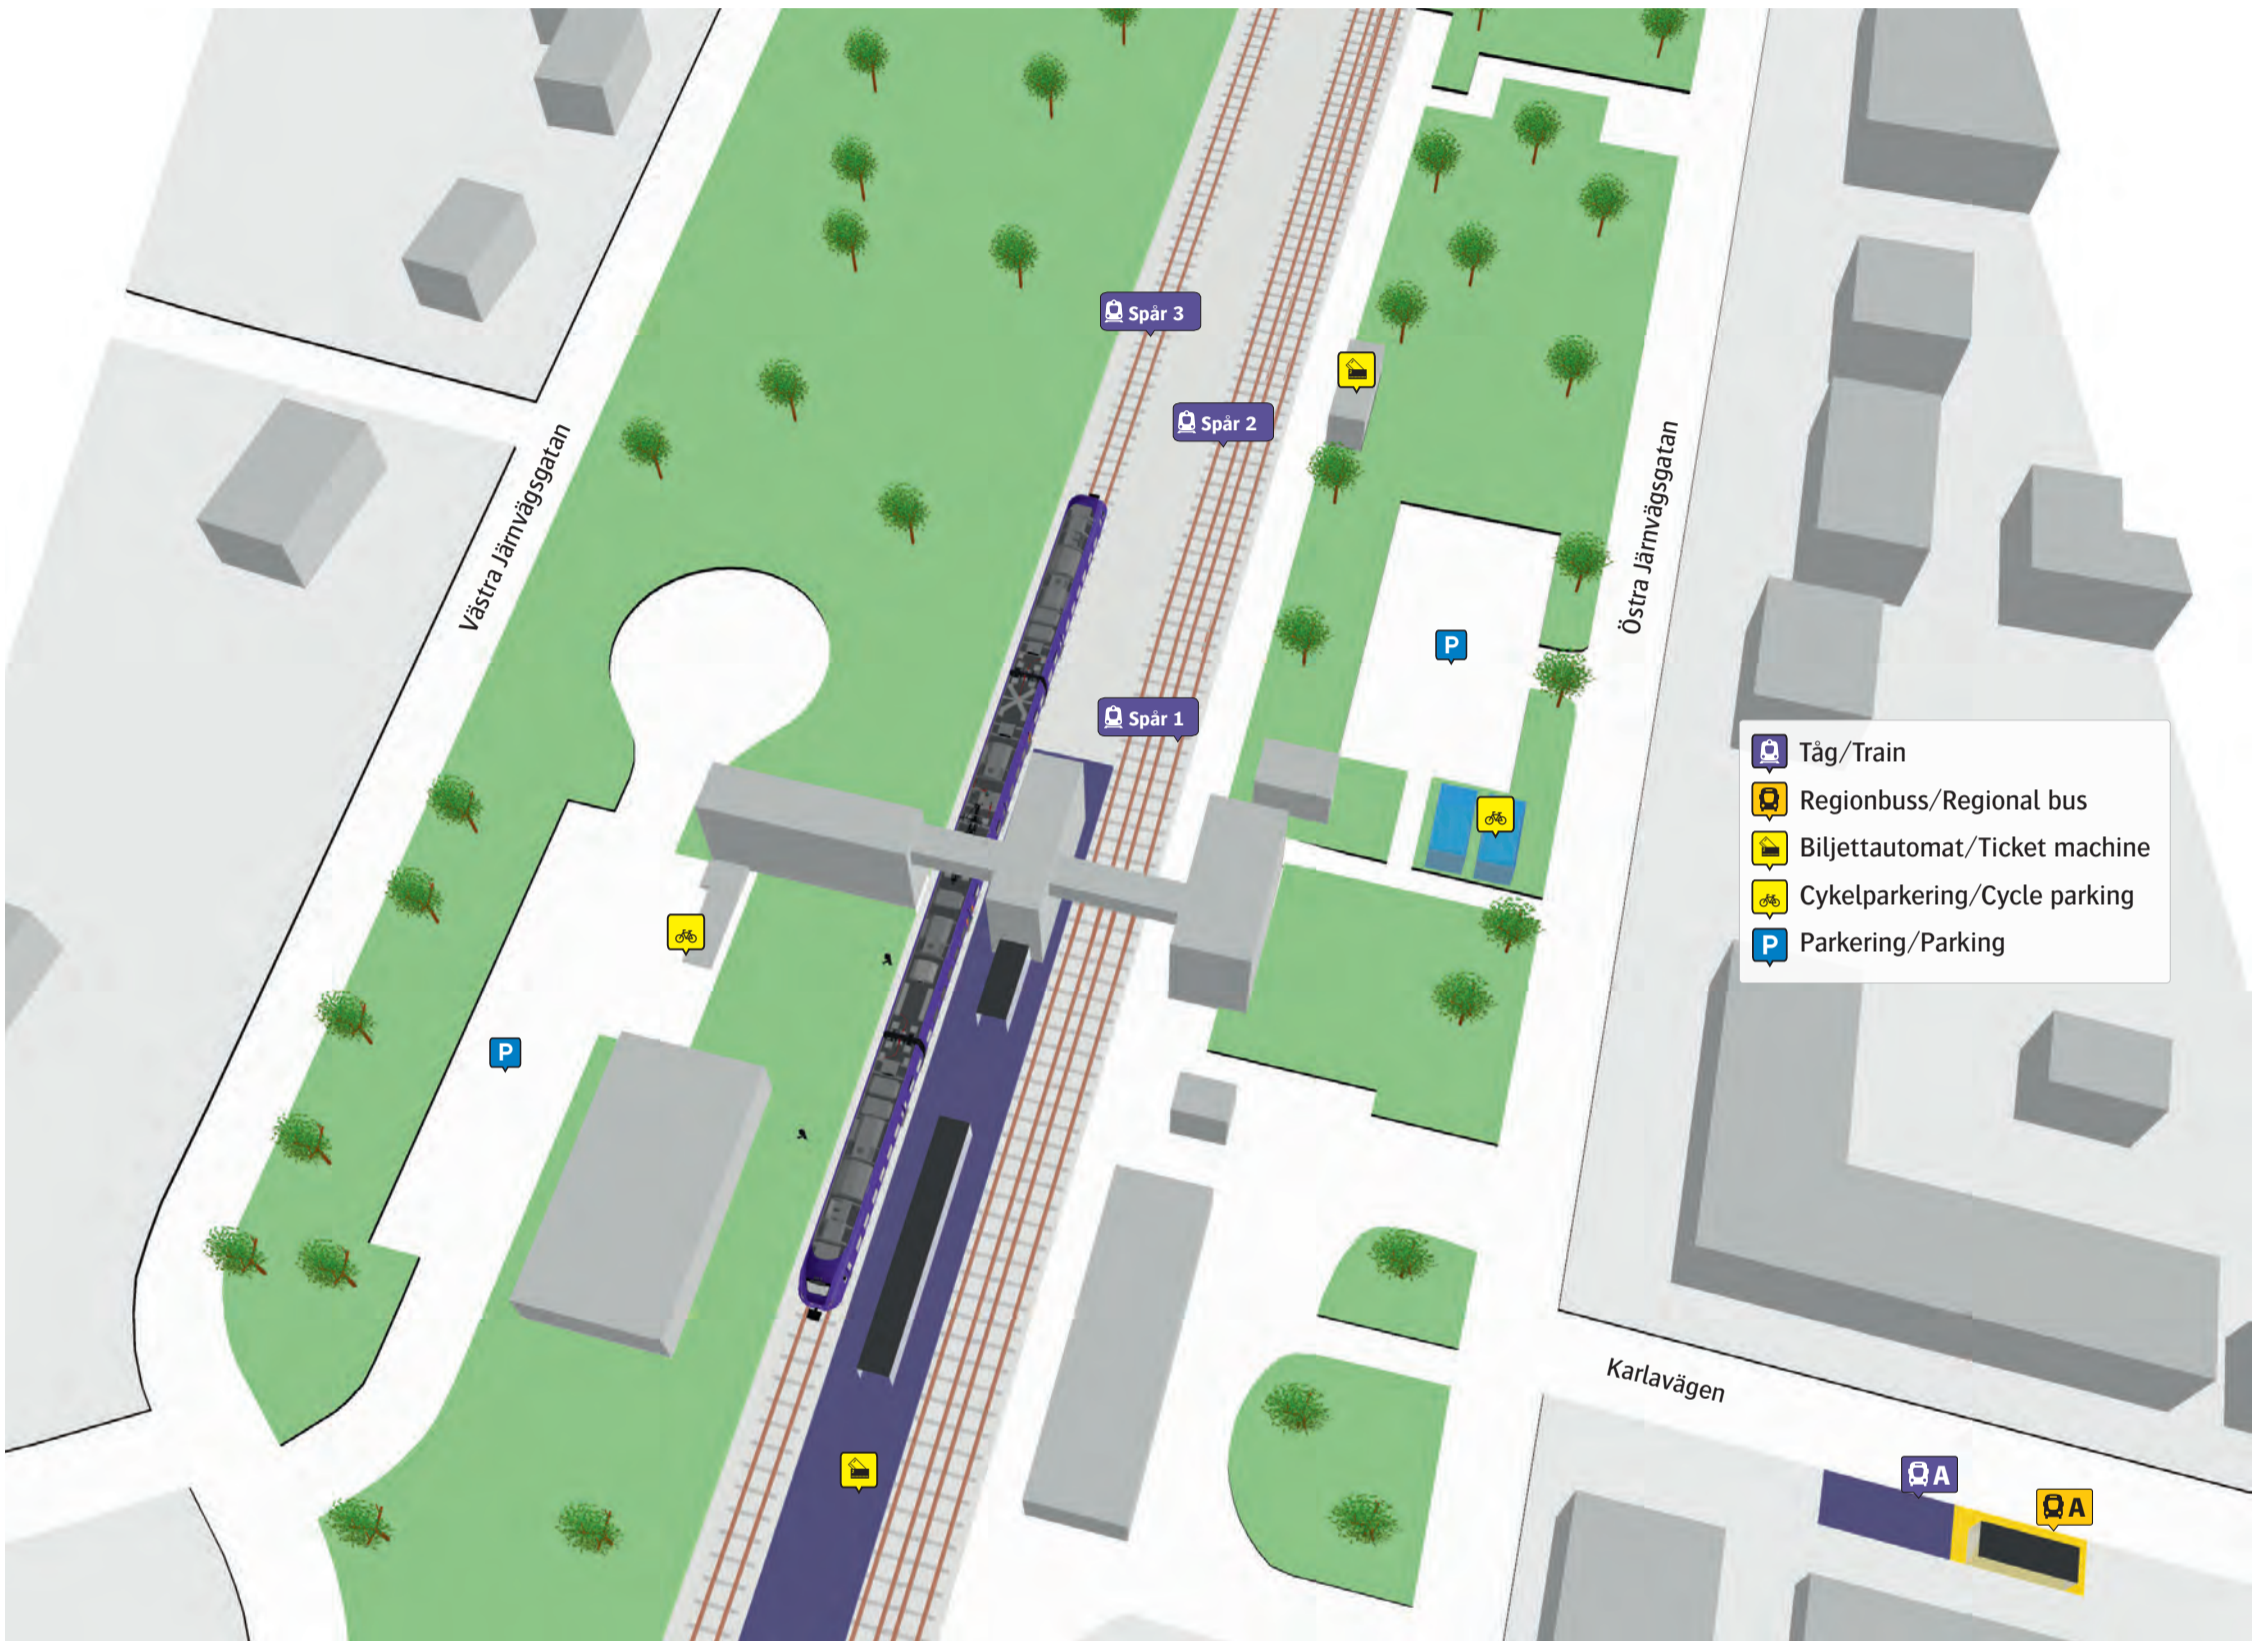

# Hästveda station

-  Tåg/Train
-  Regionbuss/Regional bus
-  Biljettautomat/Ticket machine
-  Cykelparkering/Cycle parking
-  Parkering/Parking

** Regionbuss**

536 Hässleholm **A**

536 Osby **A**

** Ersättningstrafik**

Växjö/Hässleholm **A**

  När tåget ersätts med buss avgår den från markerad hållplats.

  When there is a rail replacement bus service, it departs from the indicated stop.