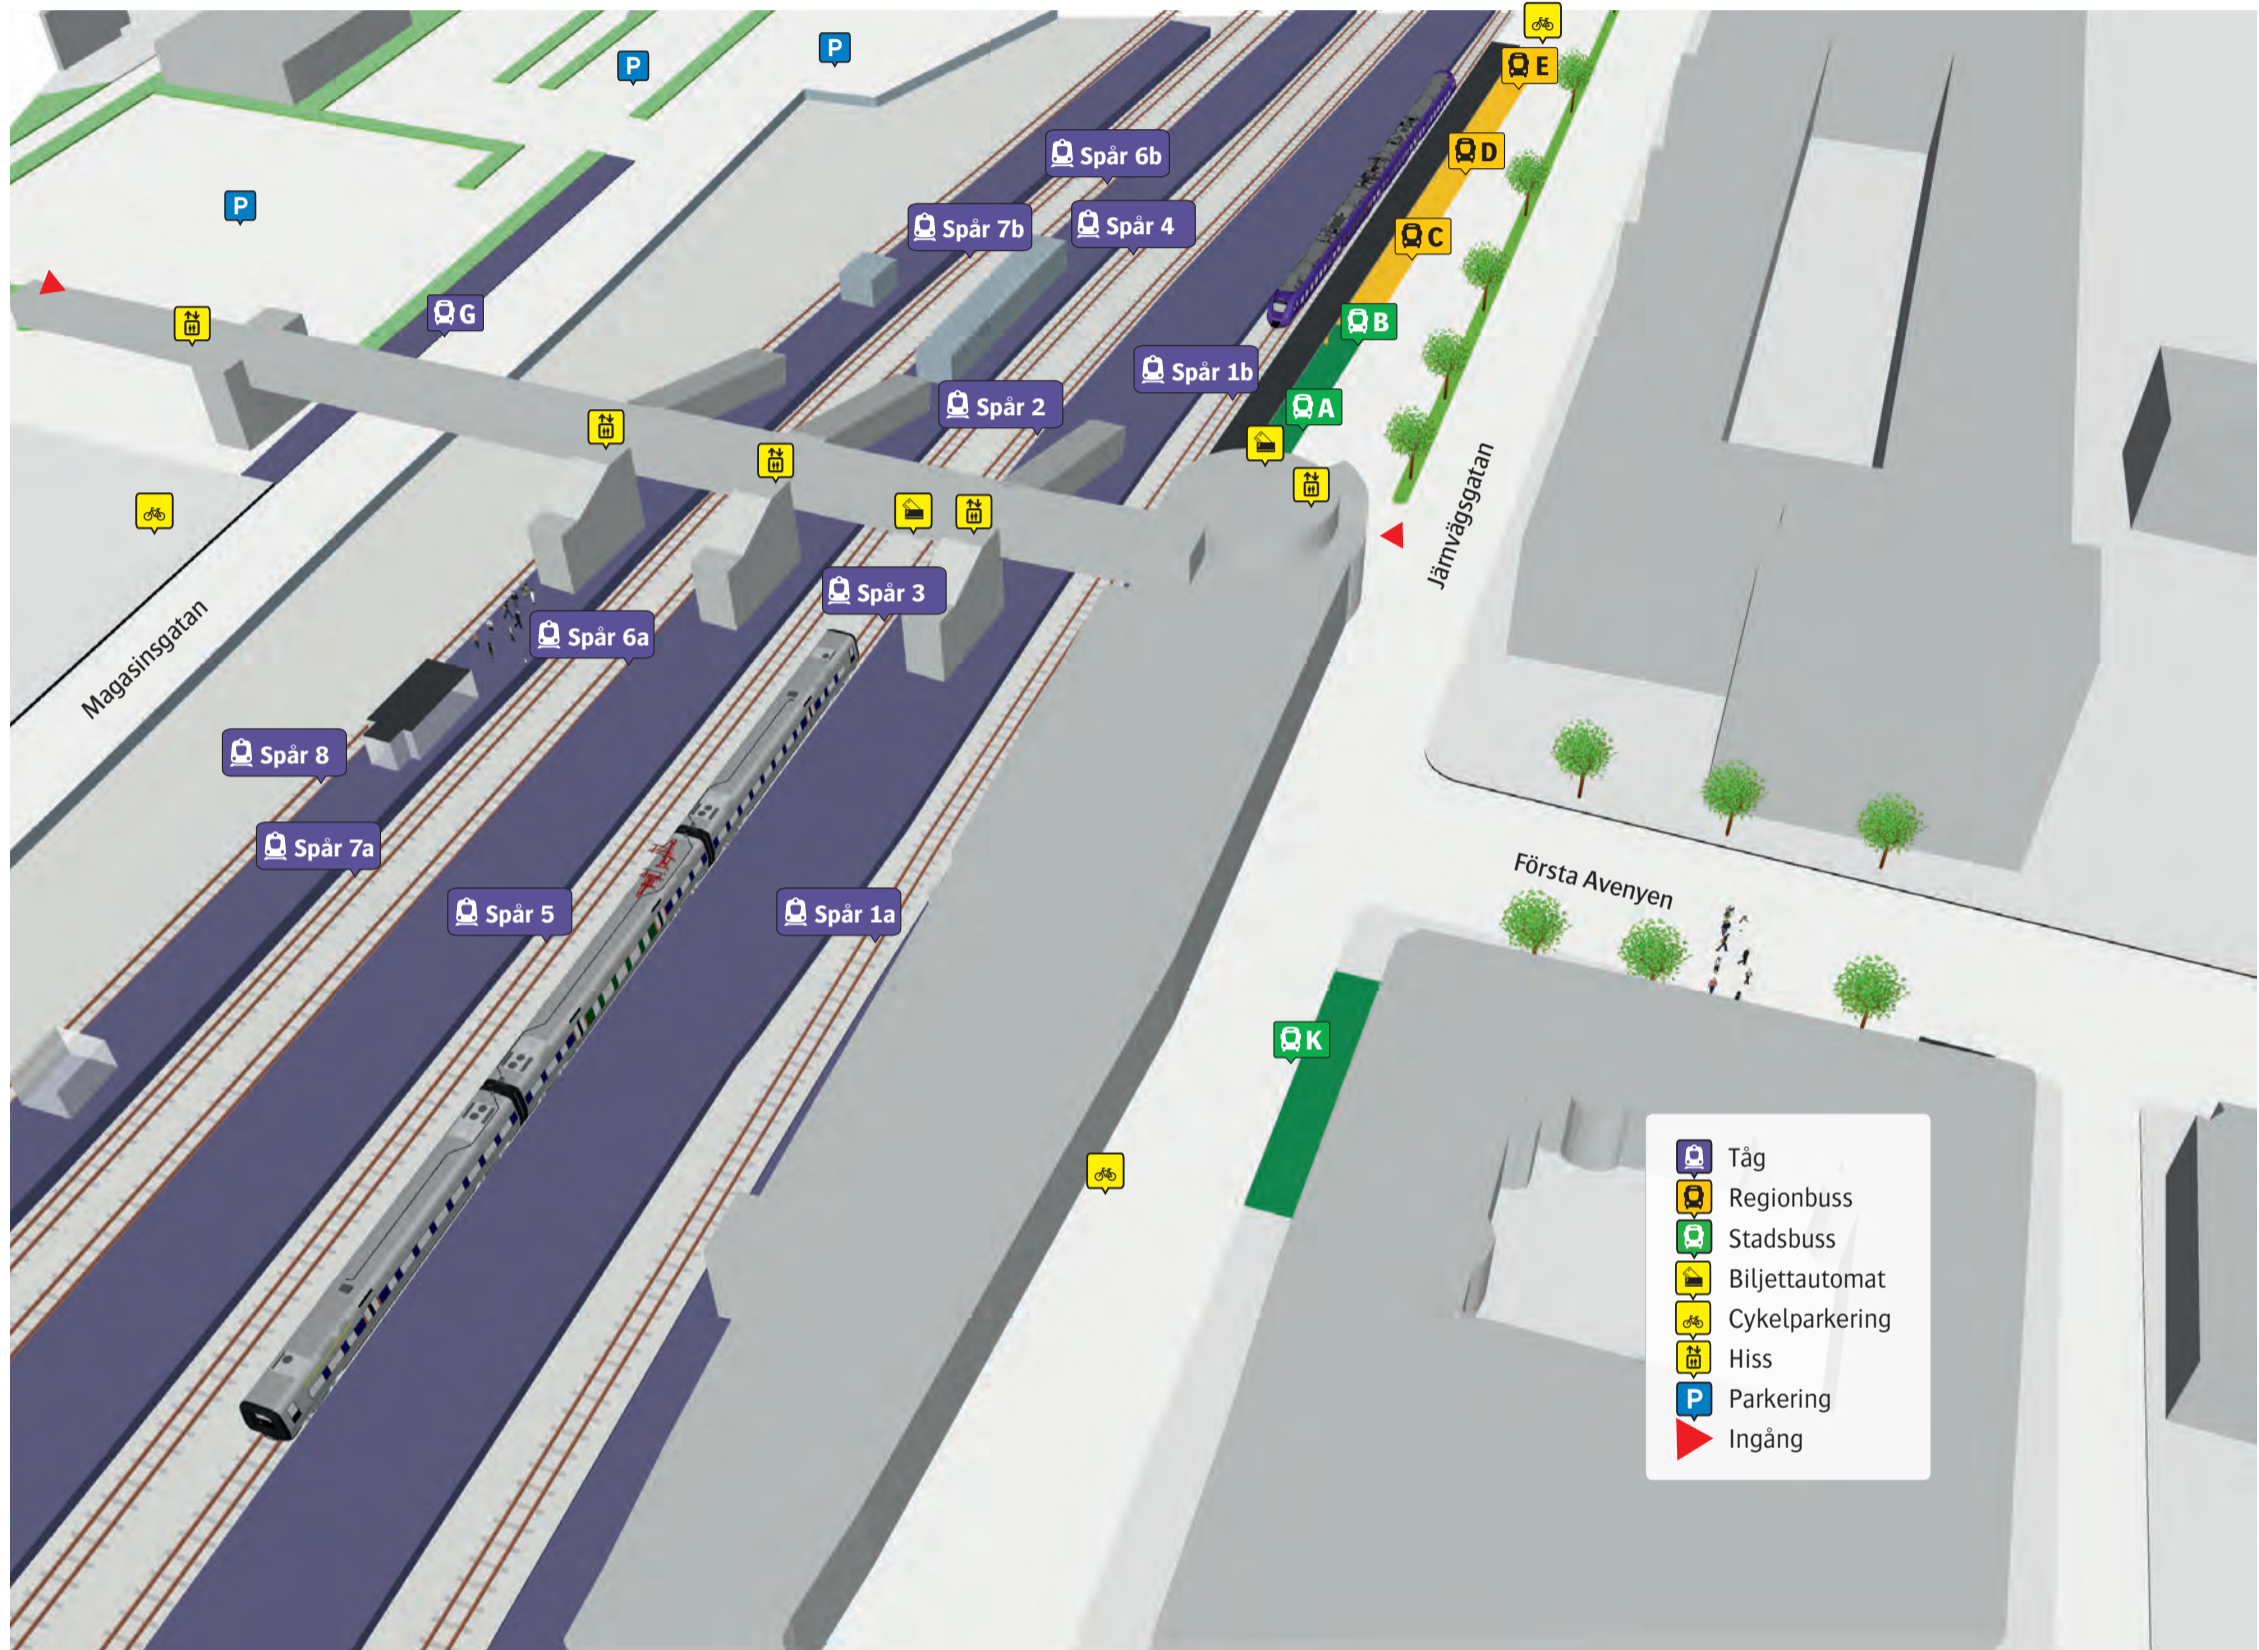

# Hässleholm C

- Tåg
- Regionbuss
- Stadsbuss
- Biljettautomat
- Cykelparkering
- Hiss
- Parkering
- Ingång

## Stadsbuss

1 Ljungdala	K
1 Sjöröd	A
2 Gäddastorp	B
2 Röinge	K
3 Stoby	K
3 Tormestorp	B

## Ersättningstrafik

Malmö/Helsingborg/  
Karlskrona/Växjö G

När tåget ersätts med buss avgår den från markerad hållplats.

When there is a rail replacement bus service, it departs from the indicated stop.