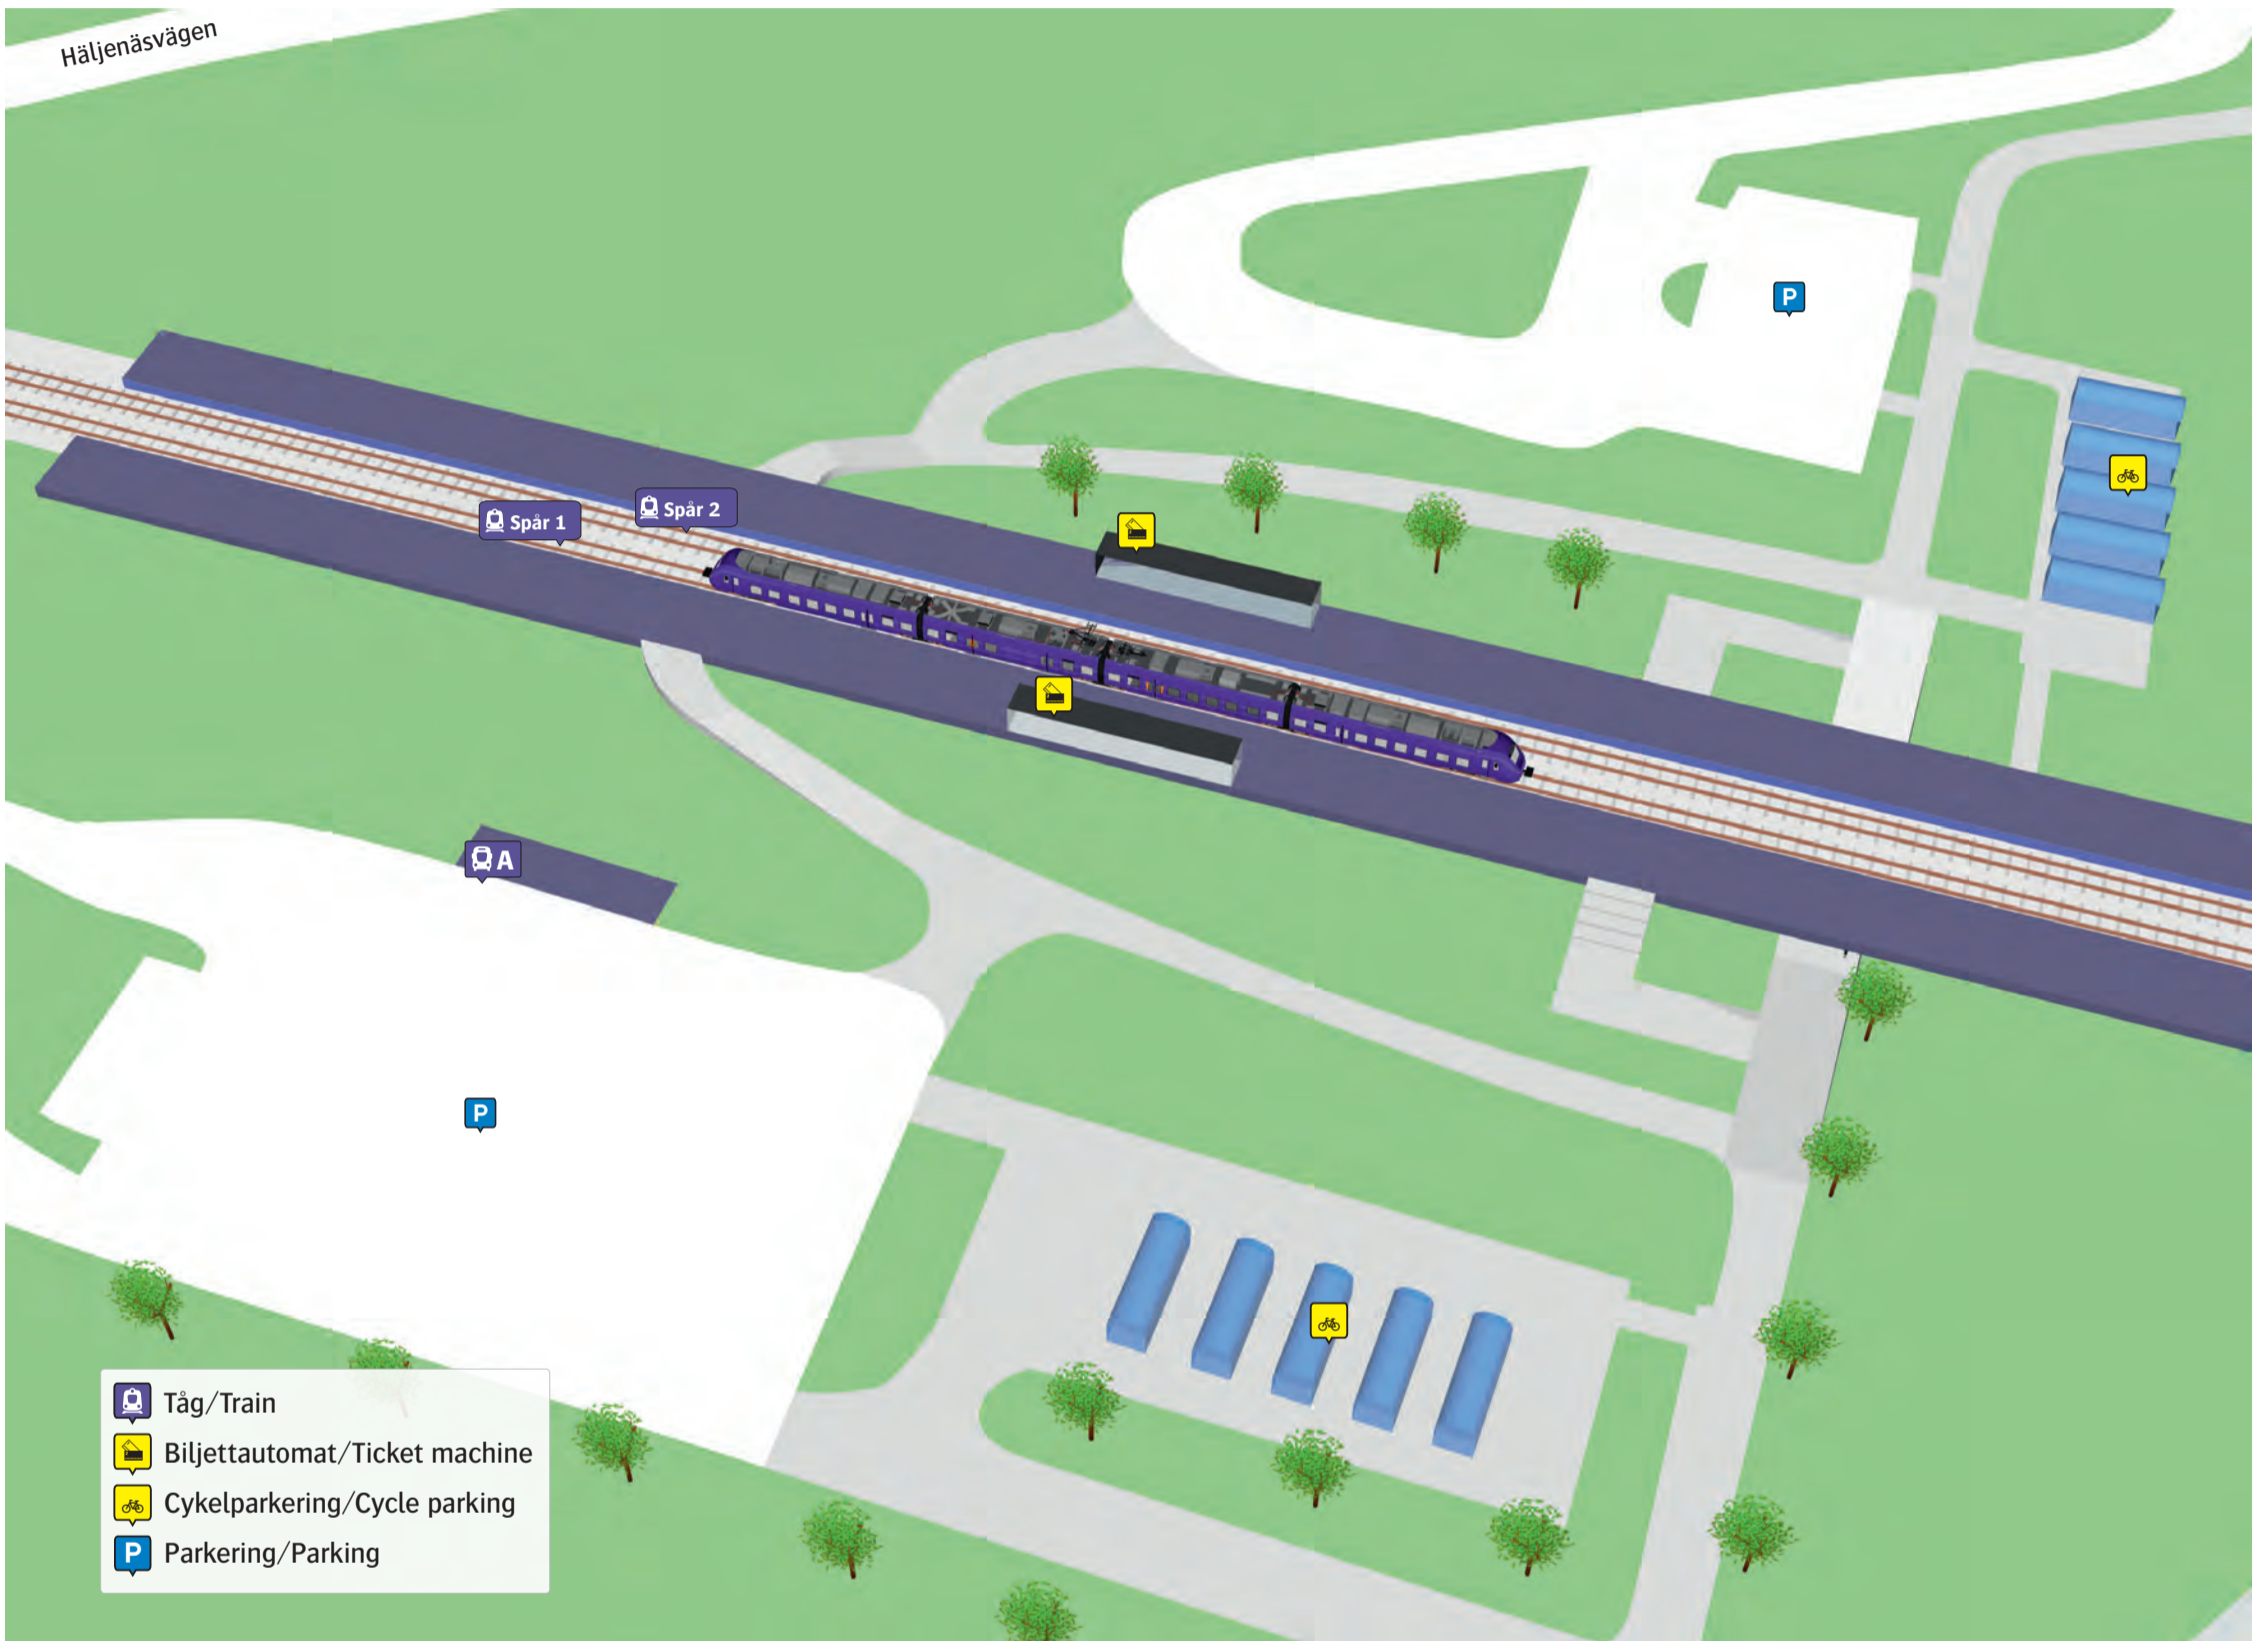

Häljarps station

- Tåg/Train
- Biljettautomat/Ticket machine
- Cykelparkering/Cycle parking
- Parkering/Parking

Ersättningstrafik
Helsingborg/Malmö

När tåget ersätts med buss avgår den från markerad hållplats.

When there is a rail replacement bus service, it departs from the indicated stop.

Hämta i App Store LADDA NED PÅ Google Play
Köp biljett i våra appar.

0771 - 77 77 77
skanetrafi ken.se

Skånetrafiken