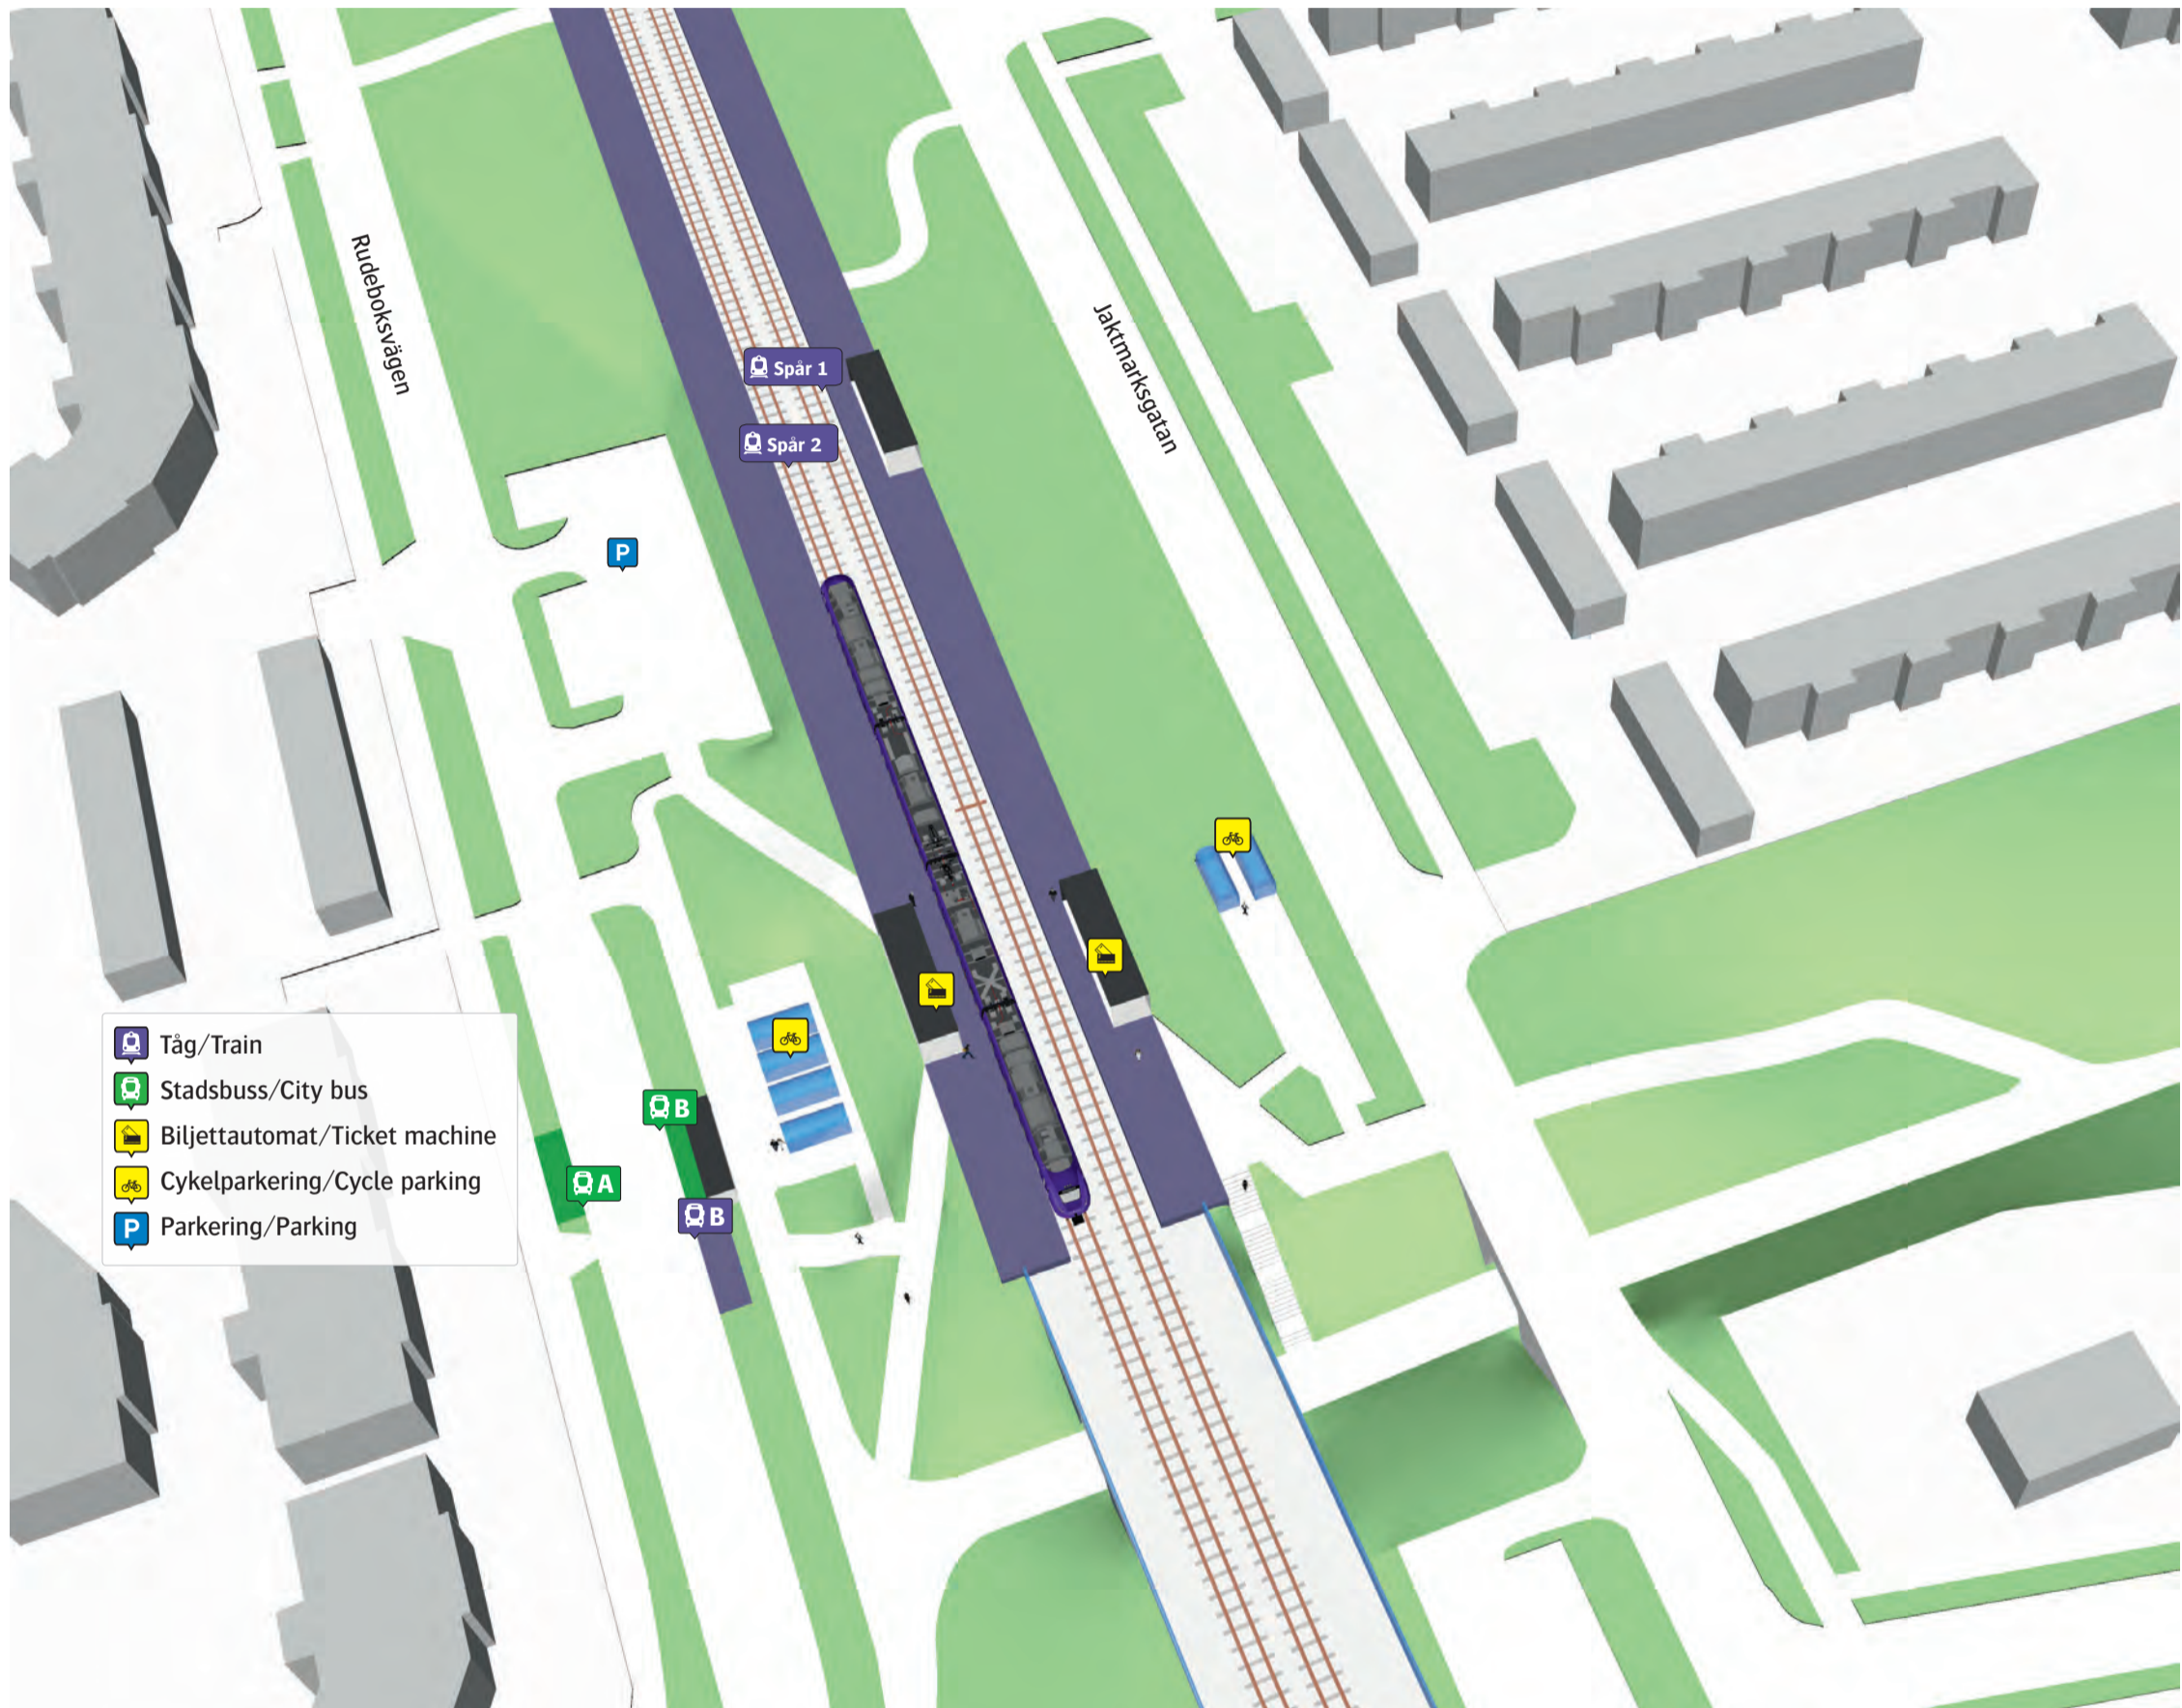

# Gunnesbo station

## Stadsbuss

- 4 N Fäläden A
- 4 Gunnesbo B

## Ersättningstrafik

- Helsingborg/Malmö B

  När tåget ersätts med buss avgår den från markerad hållplats.

  When there is a rail replacement bus service, it departs from the indicated stop.