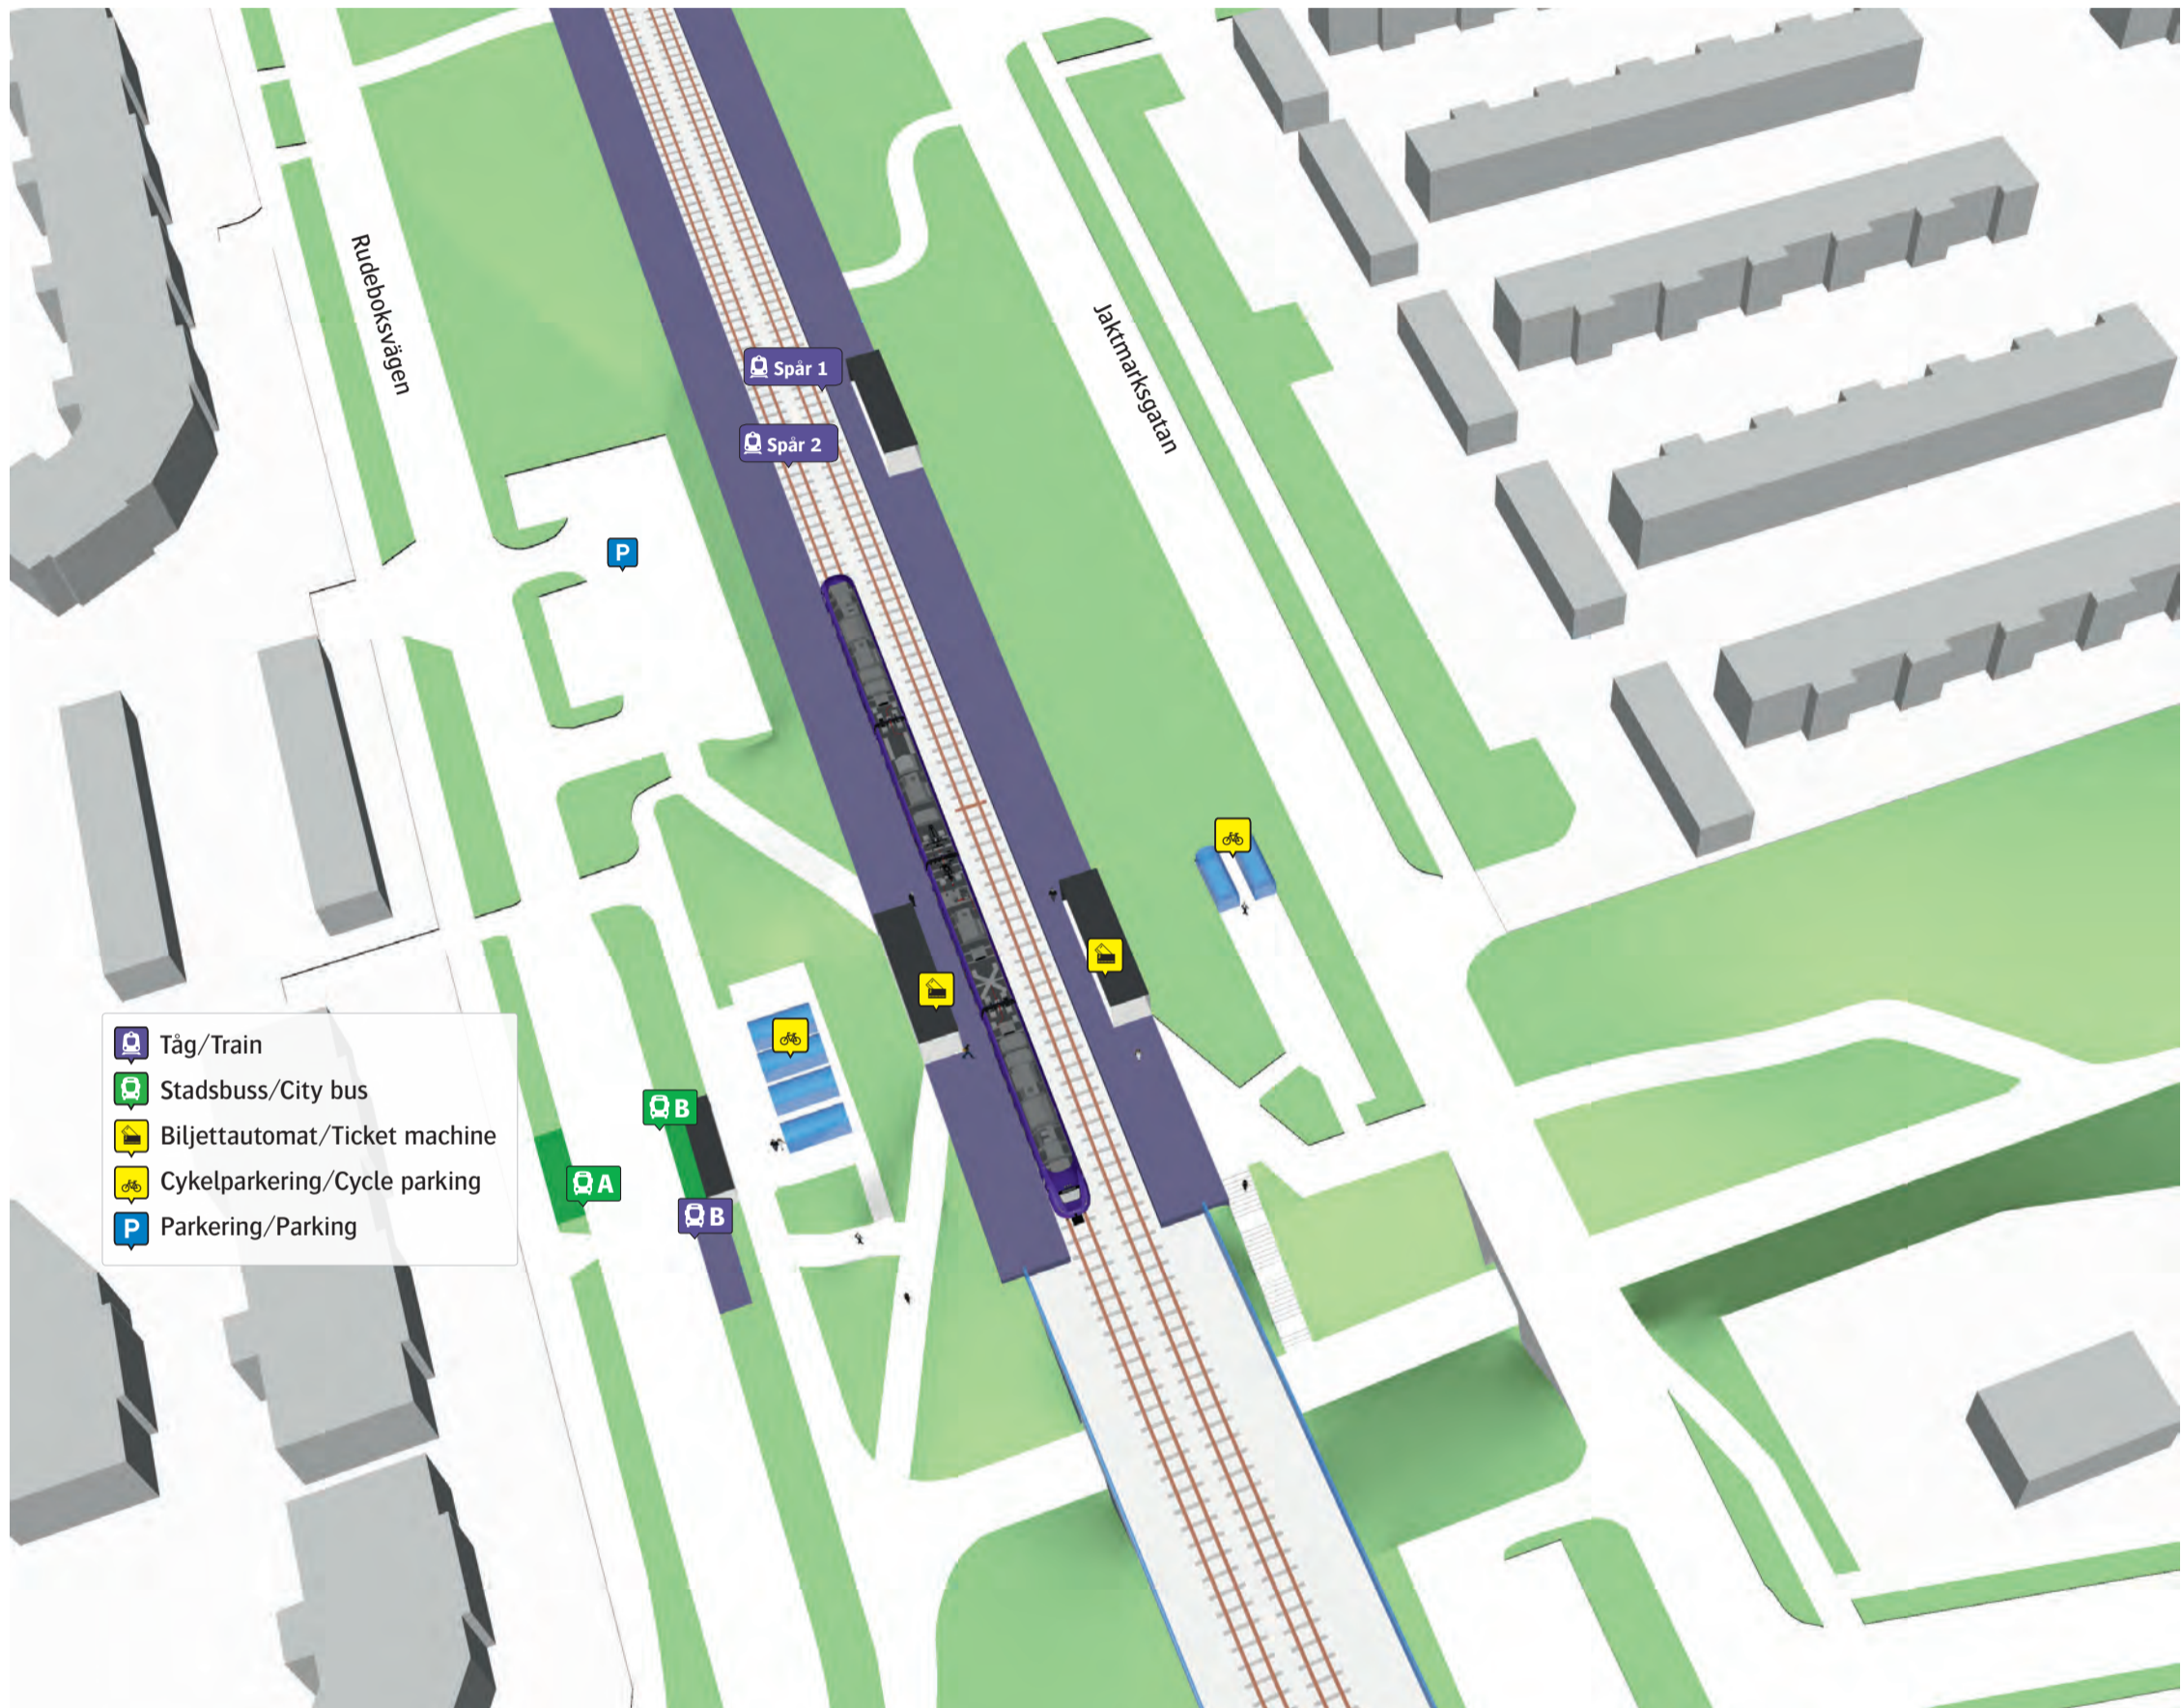

Gunnesbo station

Stadsbuss

- 4 N Fäläden A
- 4 Gunnesbo B

Ersättningstrafik

- Helsingborg/Malmö B

  När tåget ersätts med buss avgår den från markerad hållplats.

  When there is a rail replacement bus service, it departs from the indicated stop.