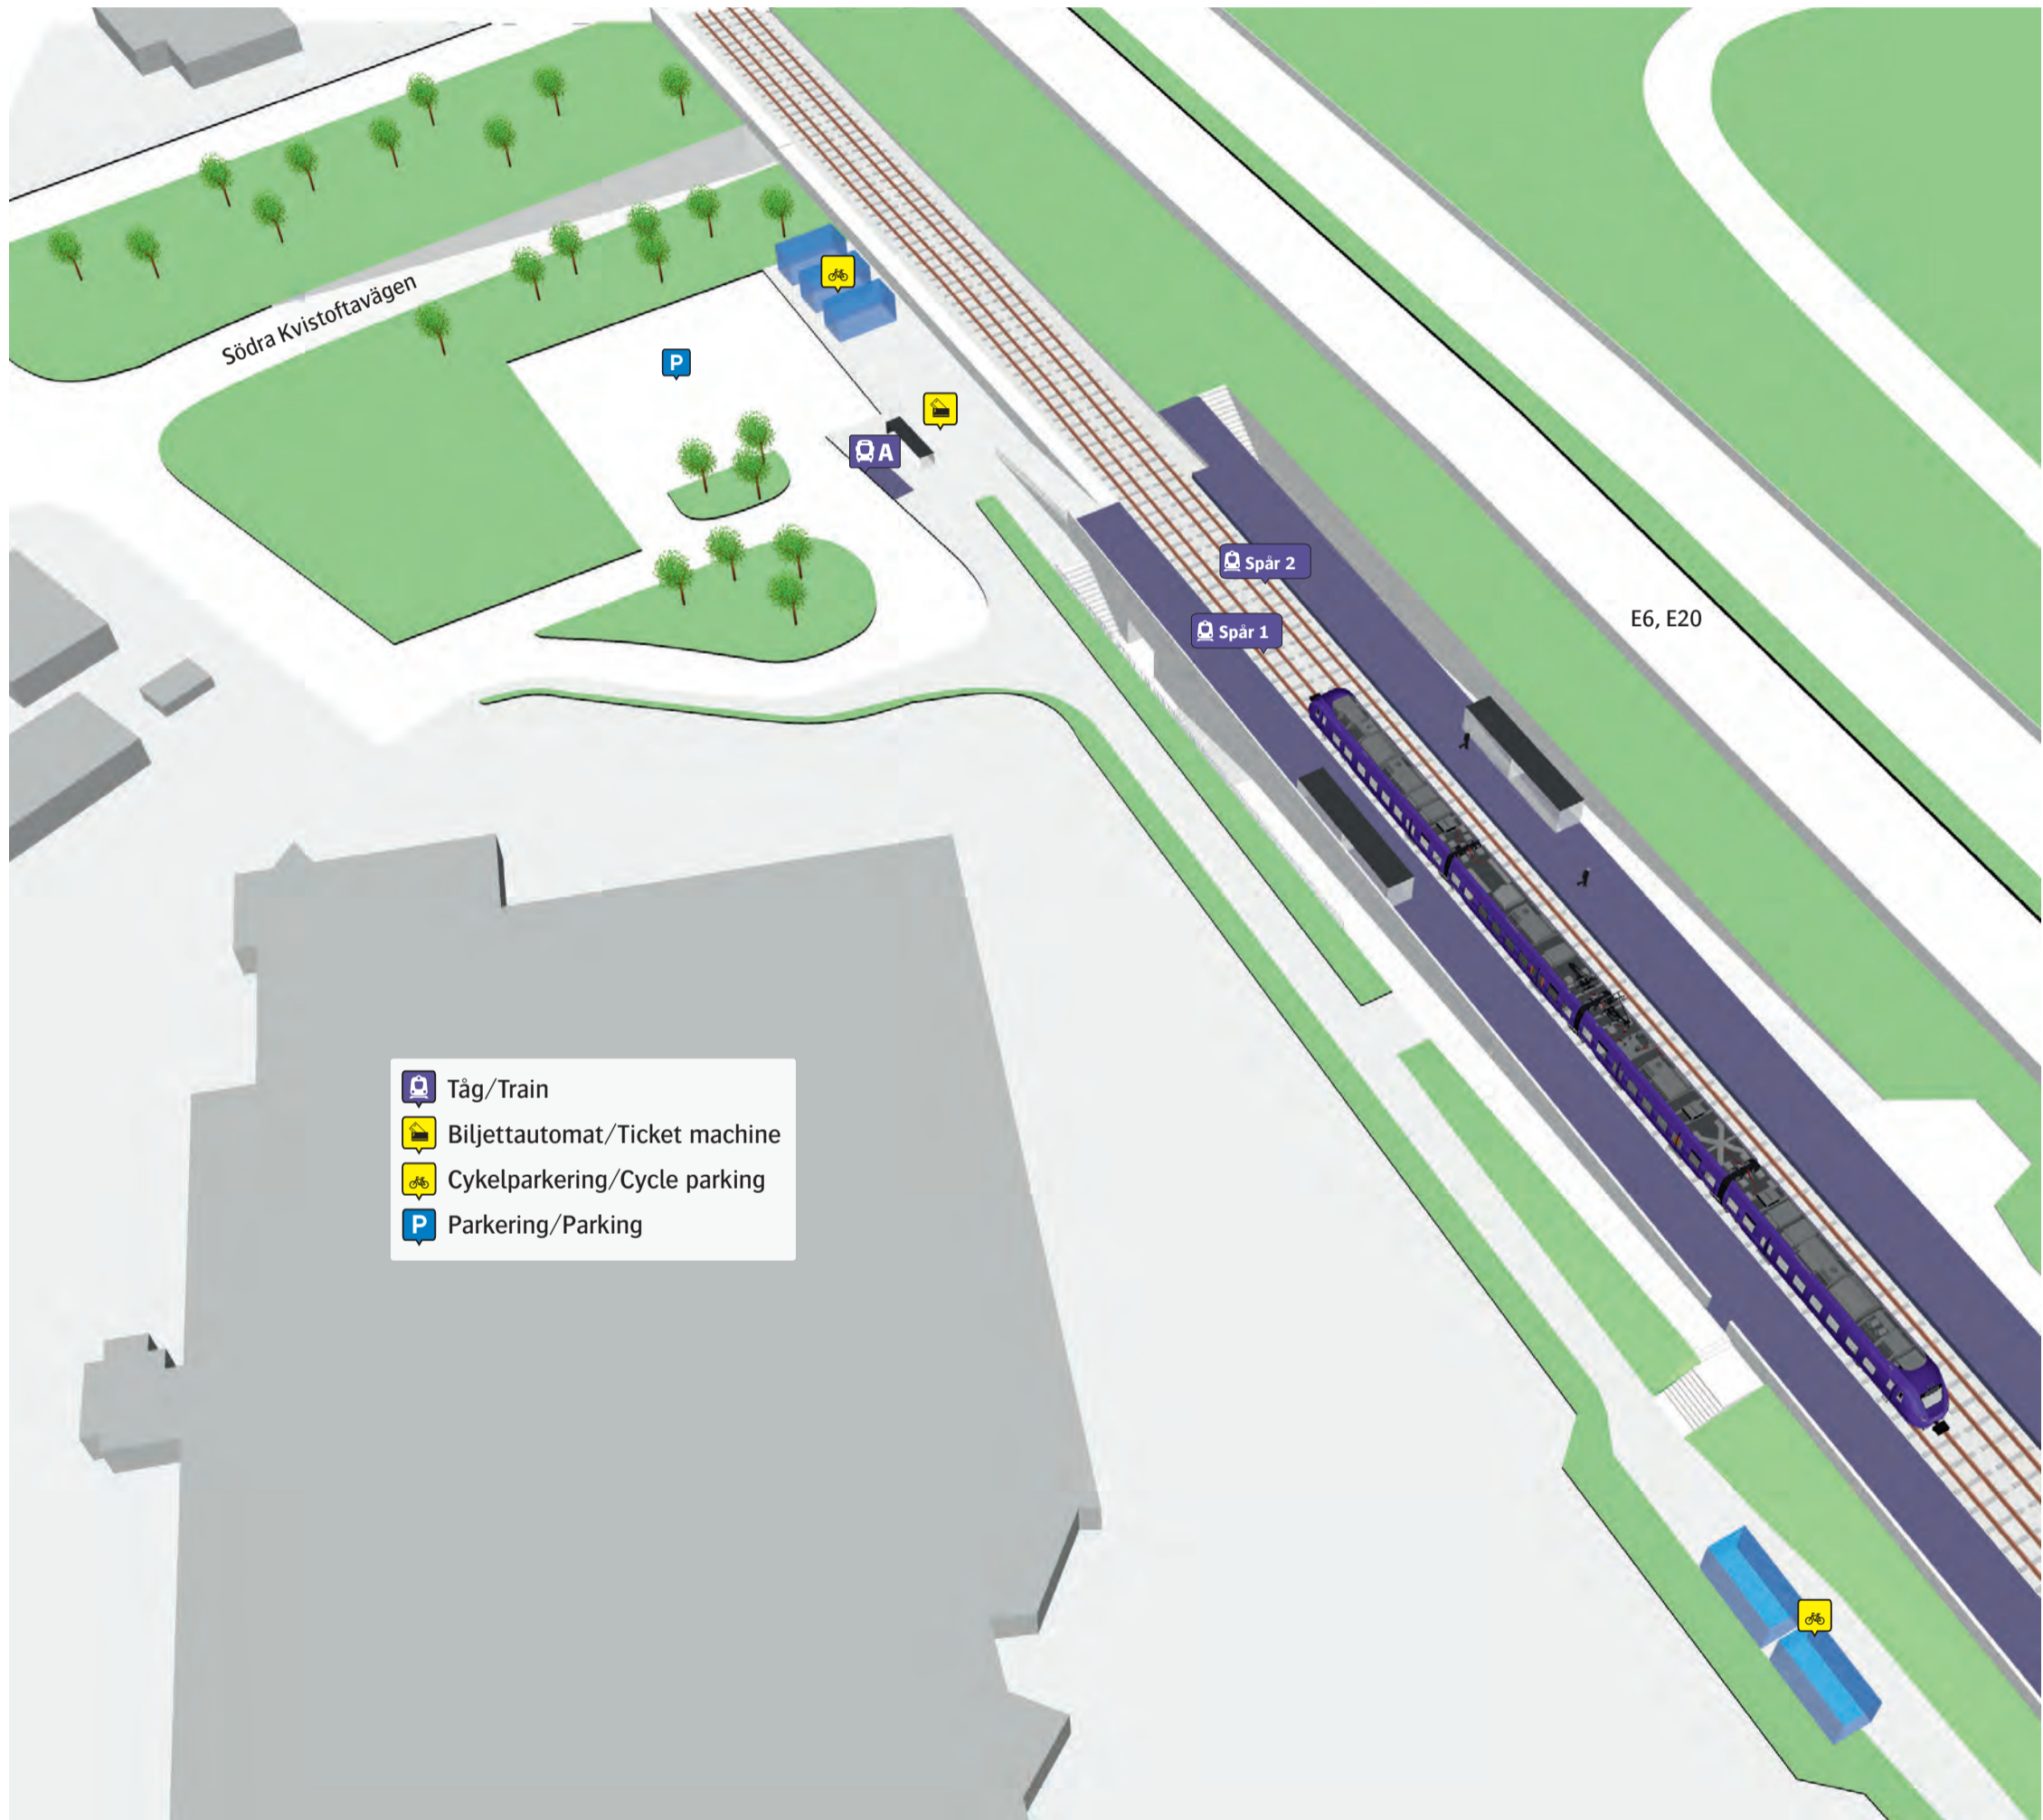

Glumslövs station

 **Ersättningstrafik**
Helsingborg/Malmö 

  När tåget ersätts med buss avgår den från markerad hållplats.

  When there is a rail replacement bus service, it departs from the indicated stop.