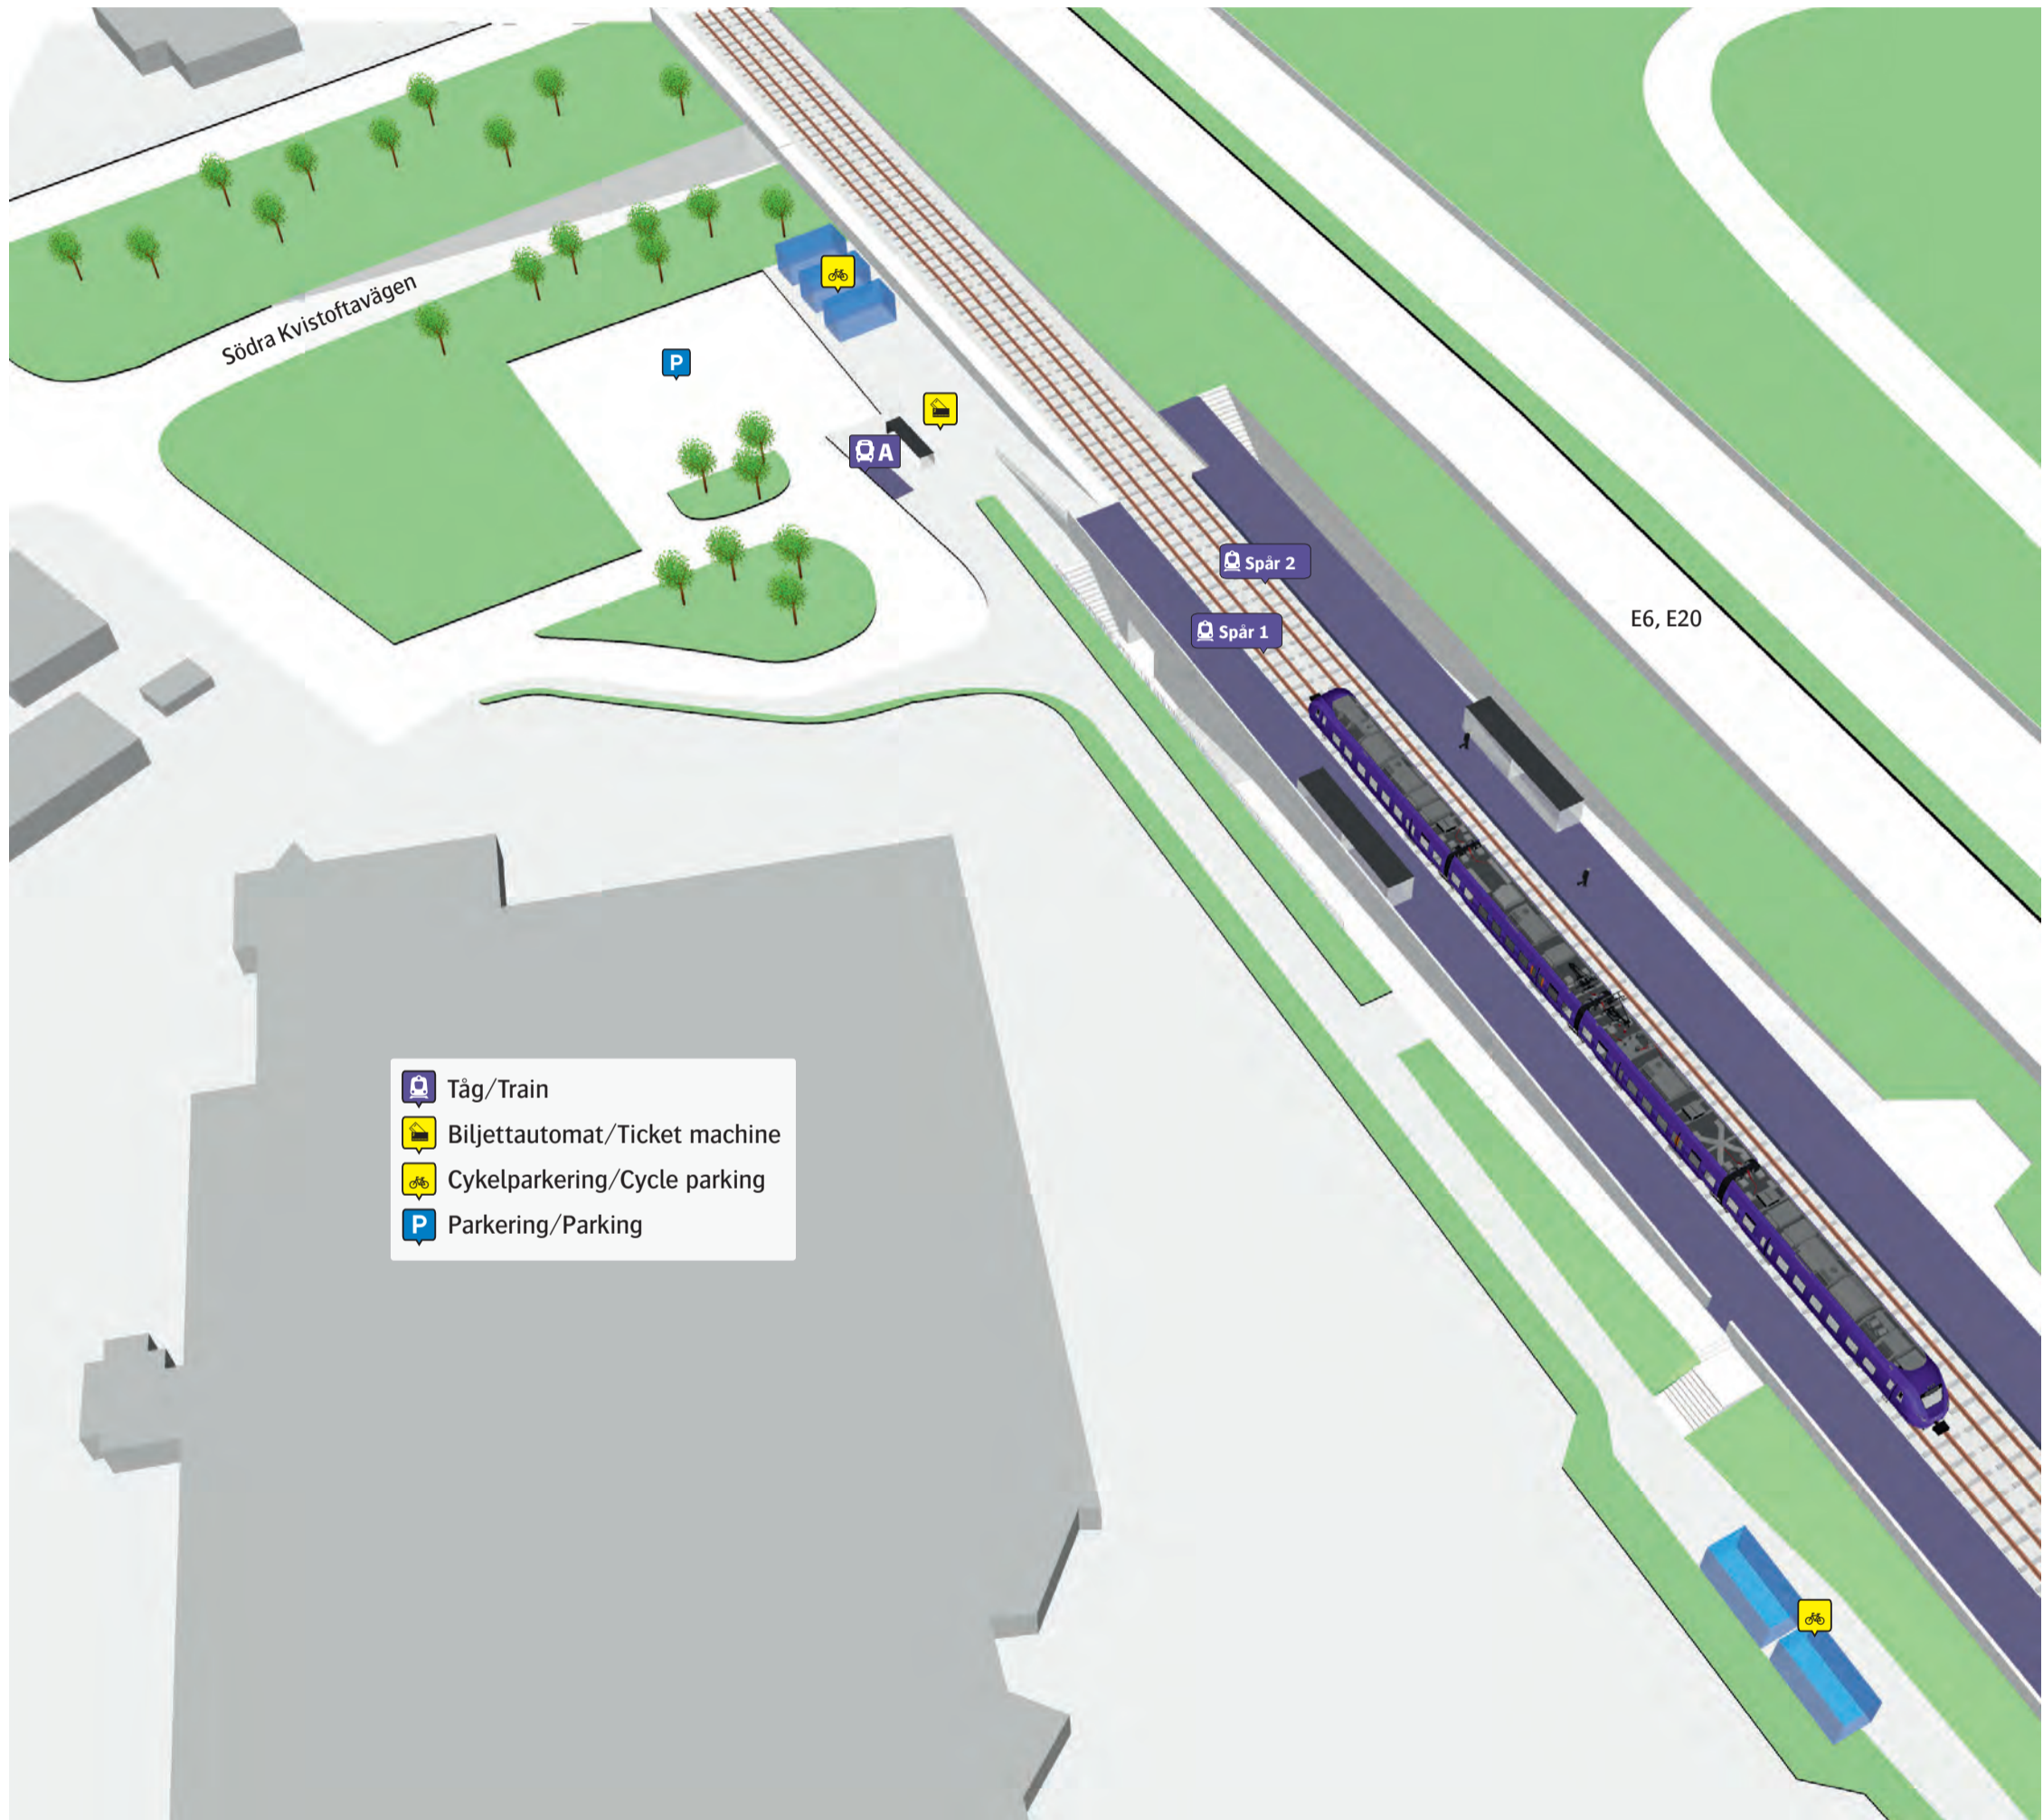

# Glumslövs station

 **Ersättningstrafik**  
Helsingborg/Malmö 

  När tåget ersätts med buss avgår den från markerad hållplats.  
  When there is a rail replacement bus service, it departs from the indicated stop.