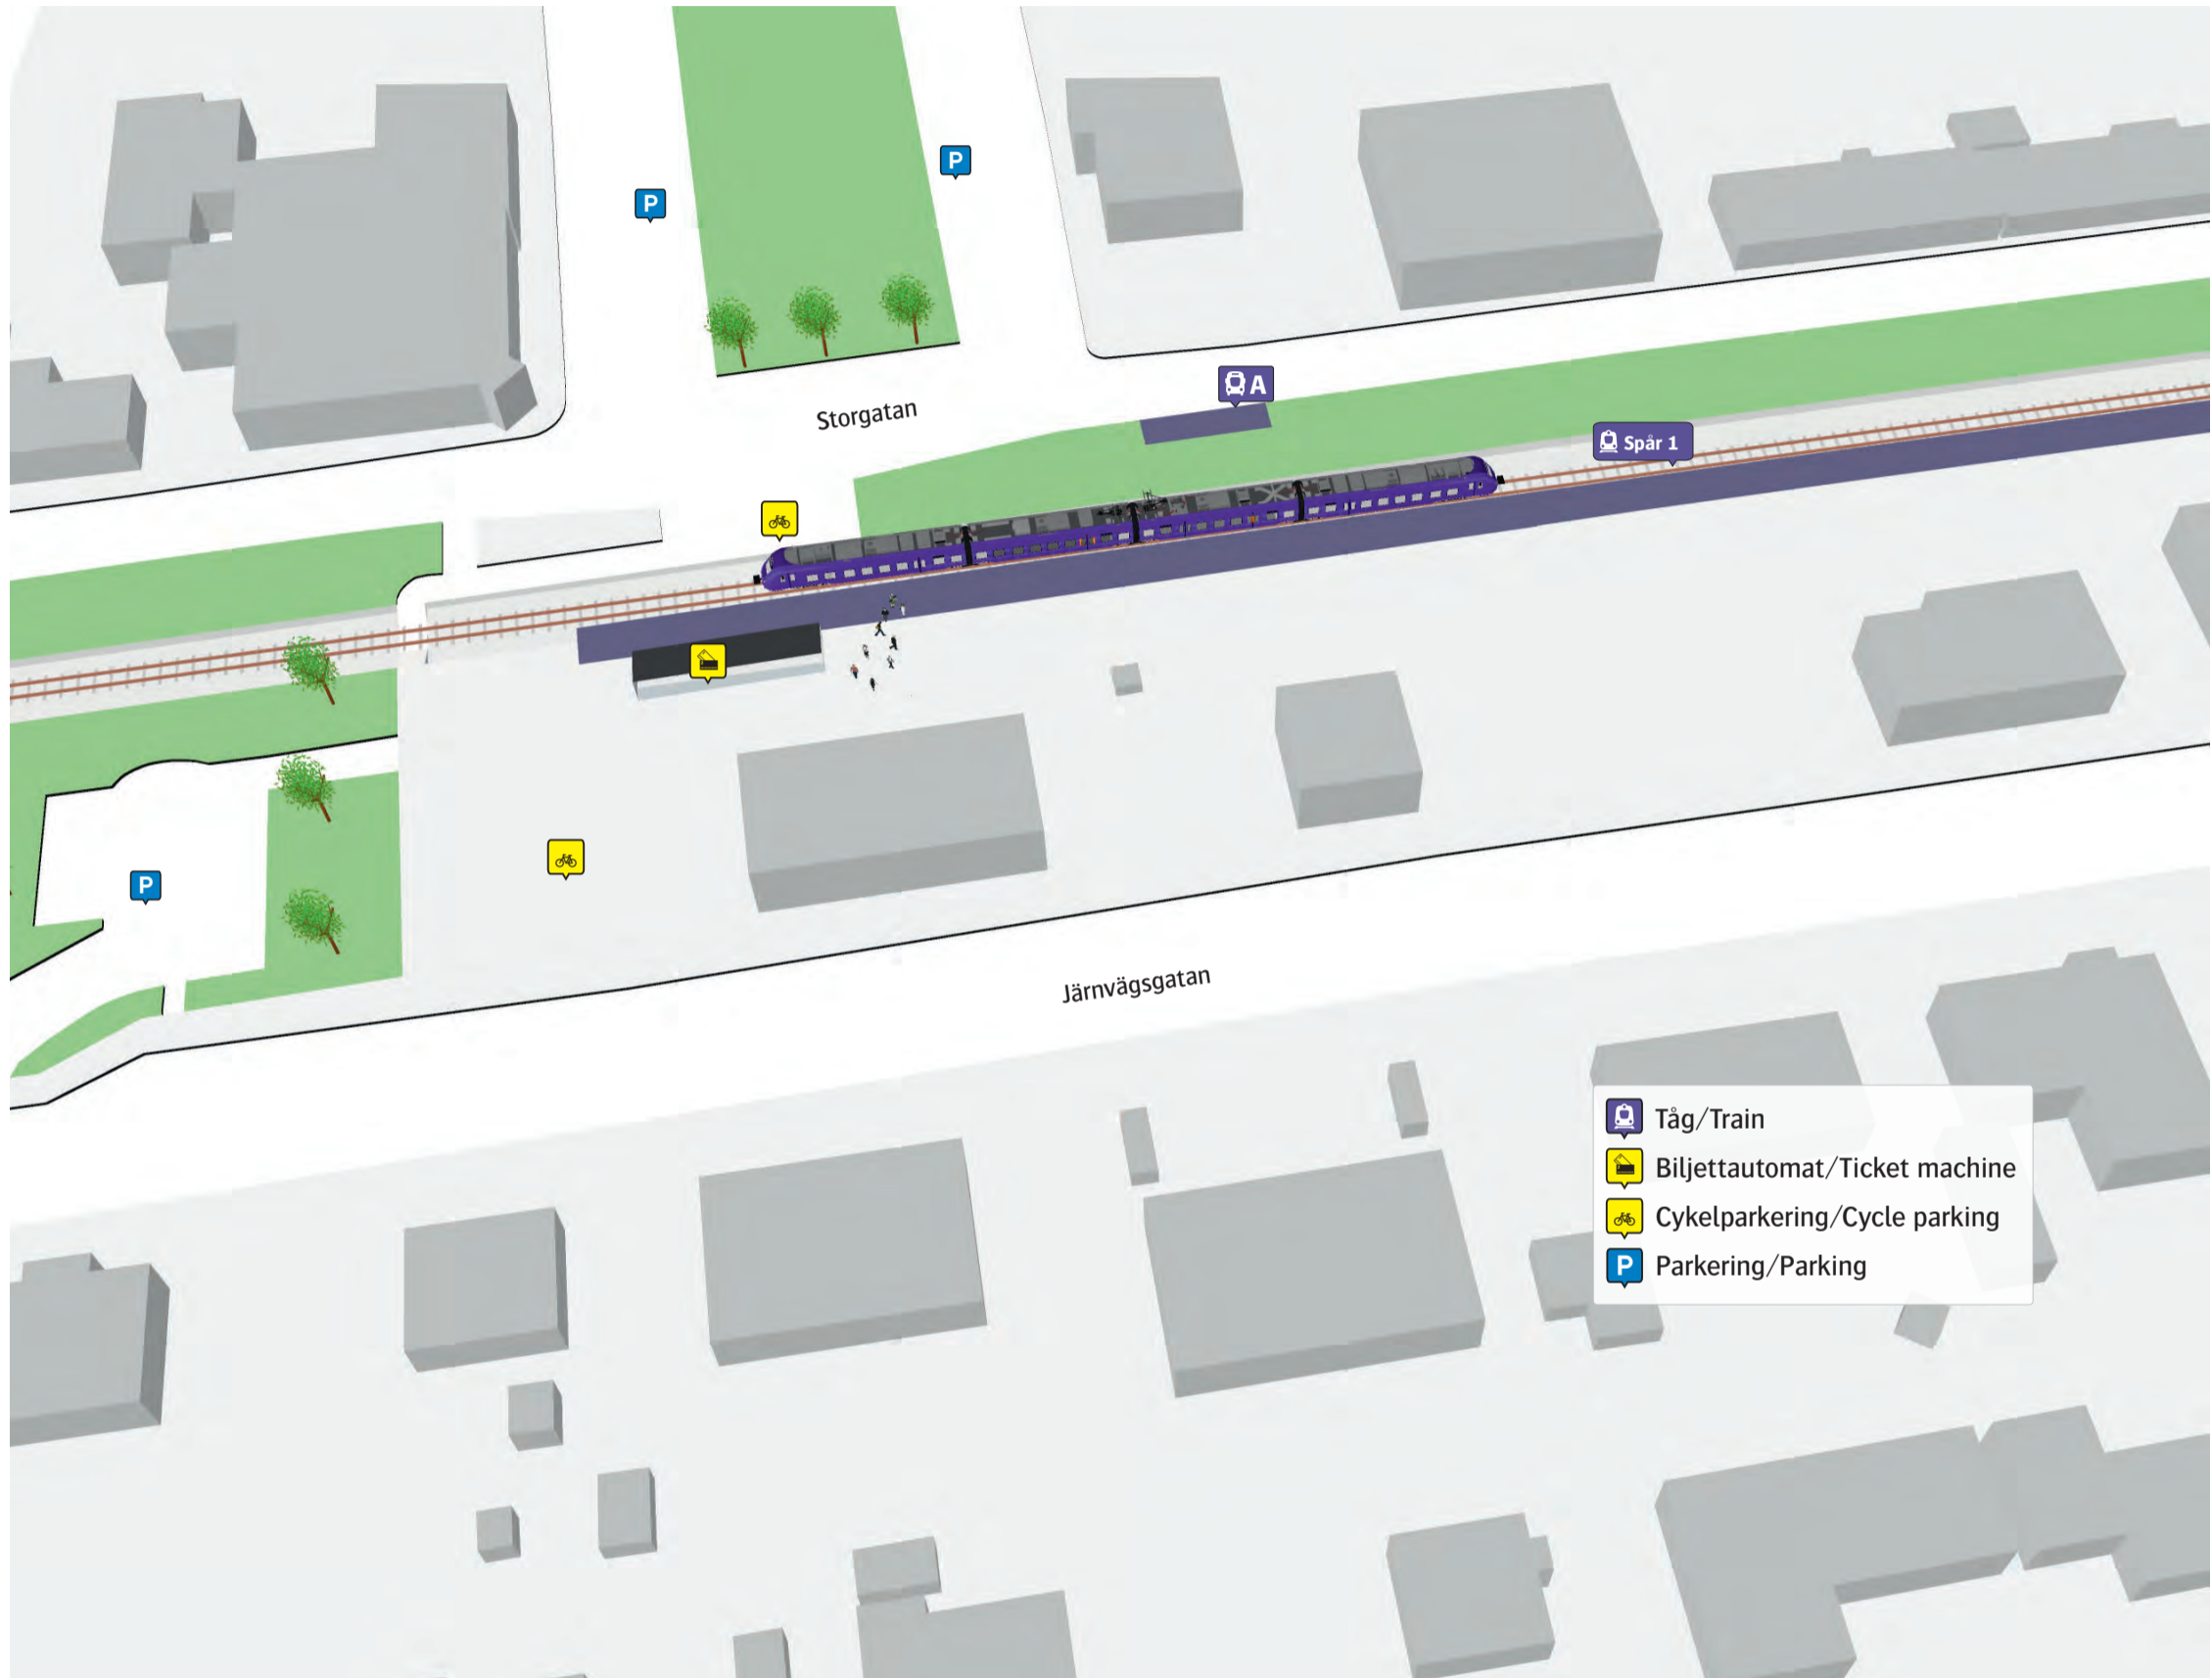

# Gärsnäs station

## Ersättningstrafik

Malmö/Simrishamn

**A**

-   När tåget ersätts med buss avgår den från markerad hållplats.
-   When there is a rail replacement bus service, it departs from the indicated stop.

Hämta i  App Store  LADDA NED PÅ Google Play  
Köp biljett i våra appar.

# Skånetrafiken