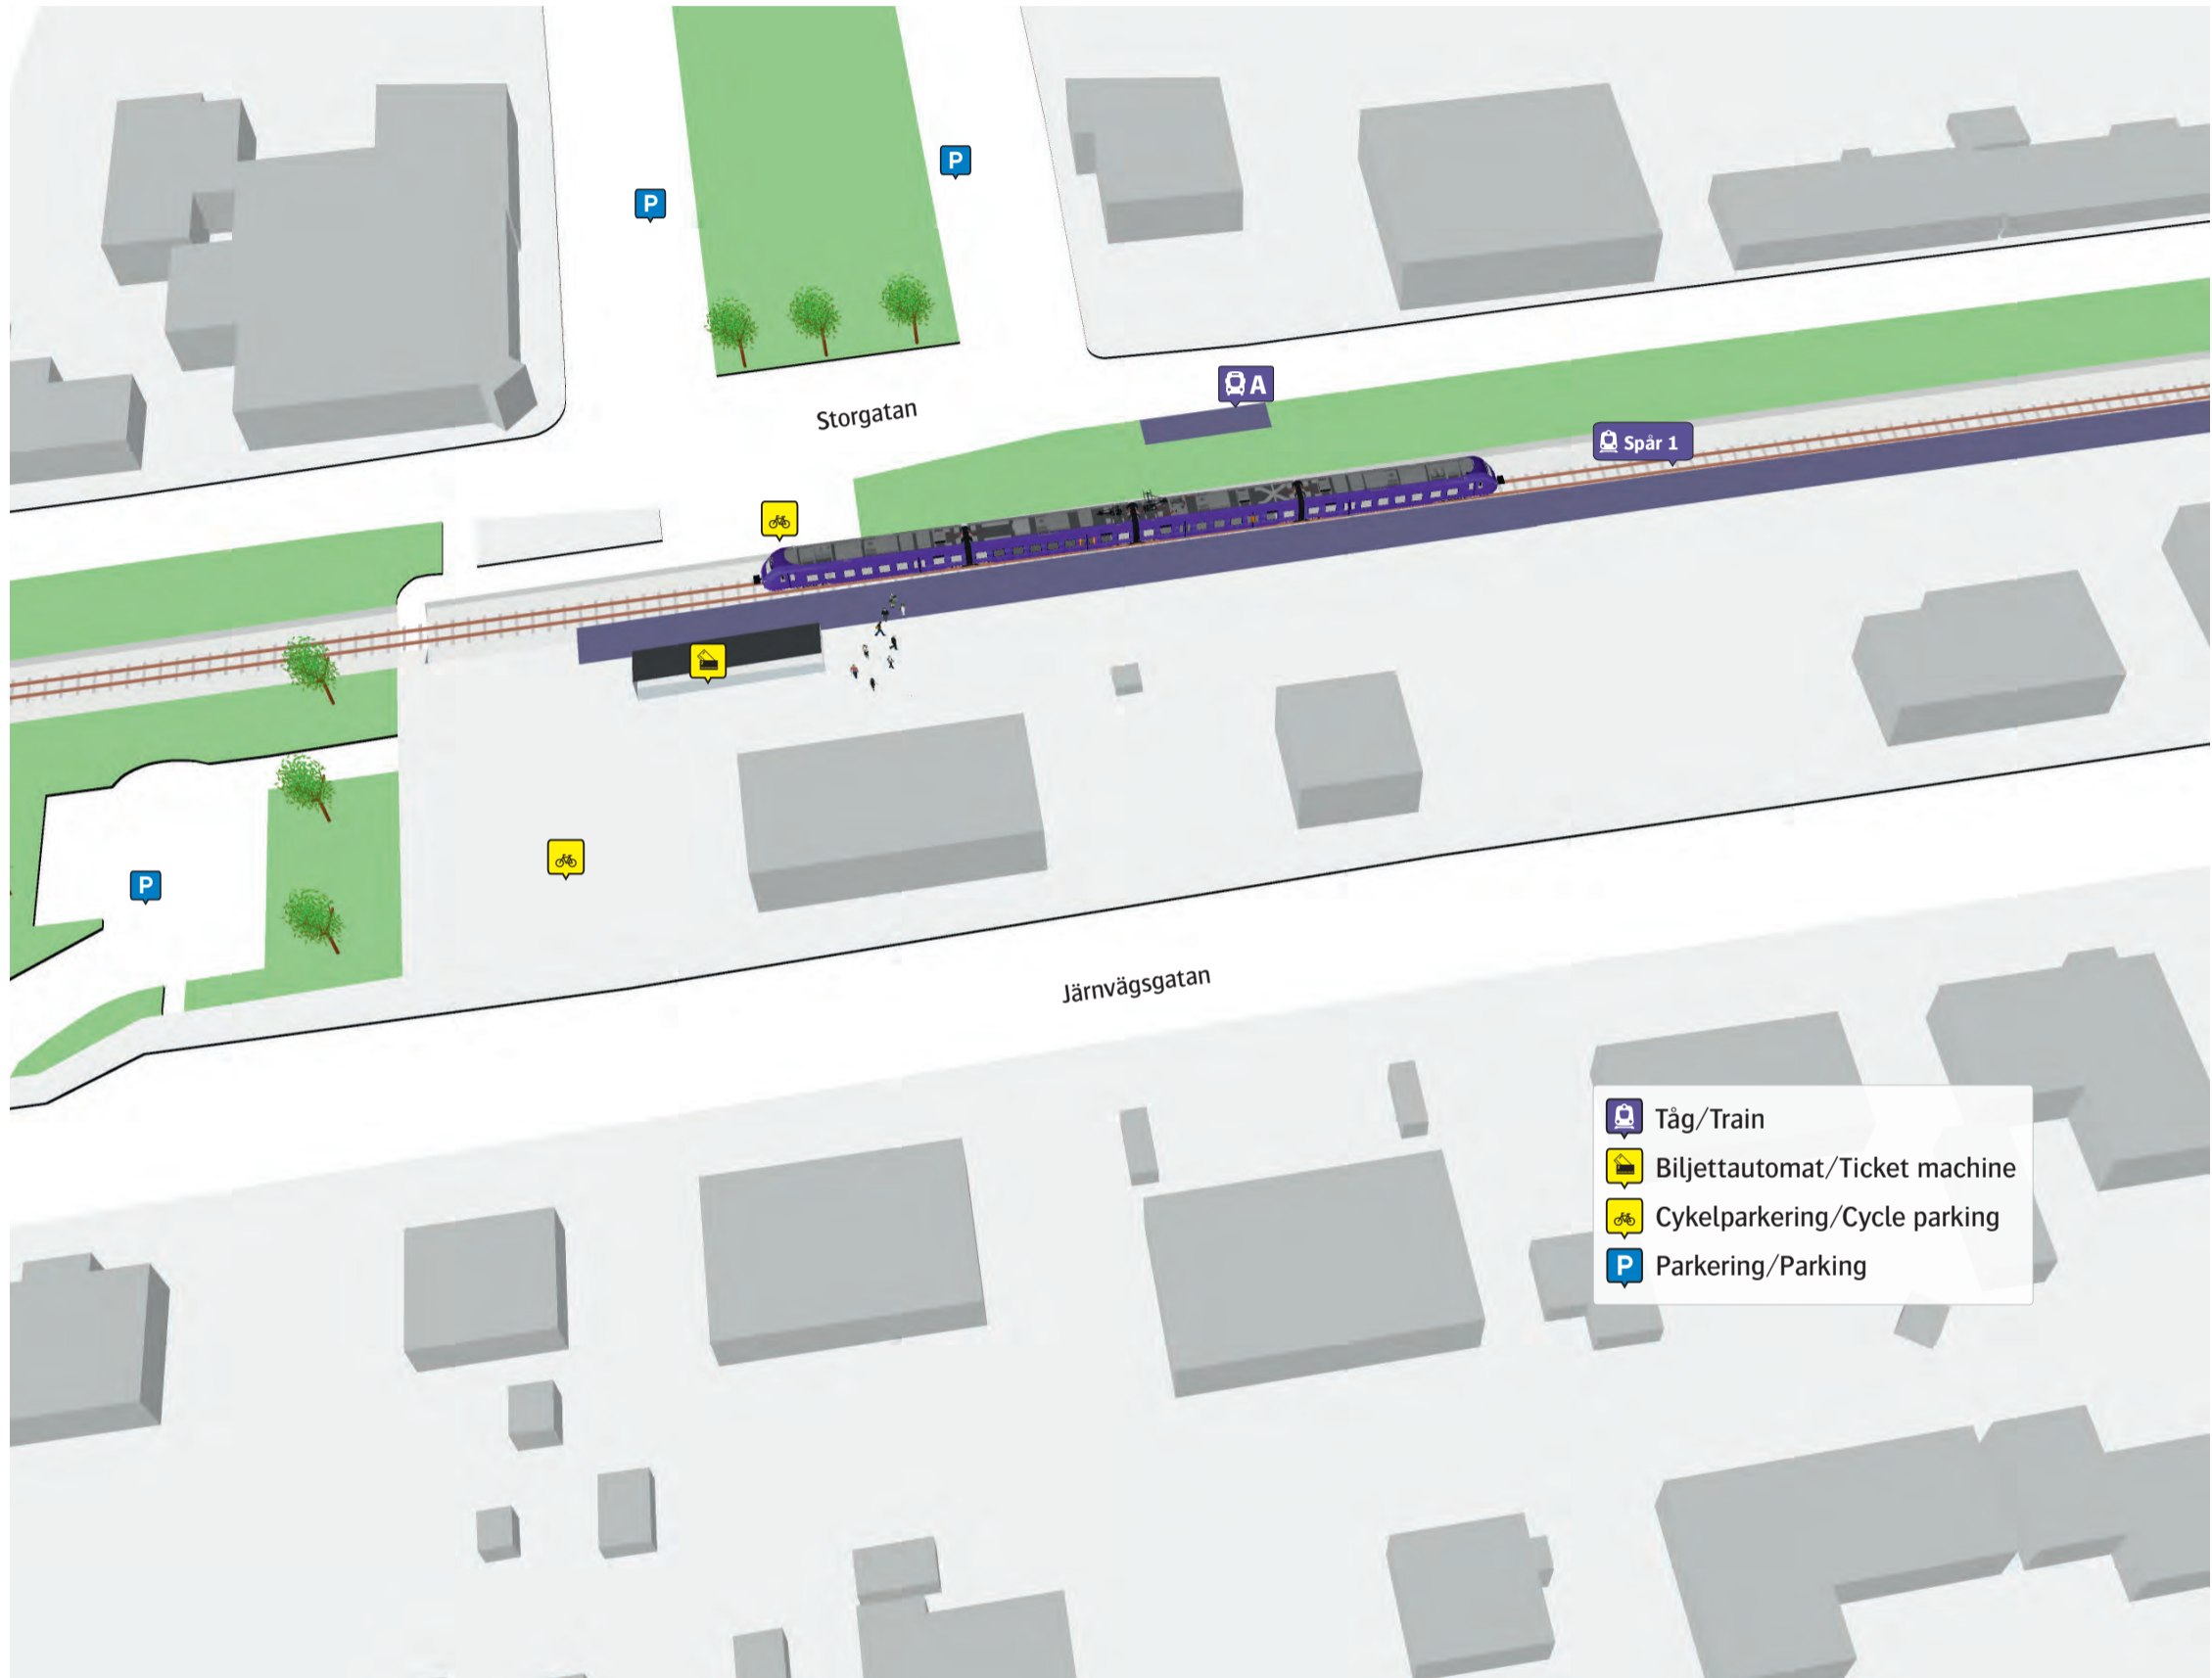

Gärsnäs station

Ersättningstrafik

Malmö/Simrishamn

A

-   När tåget ersätts med buss avgår den från markerad hållplats.
-   When there is a rail replacement bus service, it departs from the indicated stop.