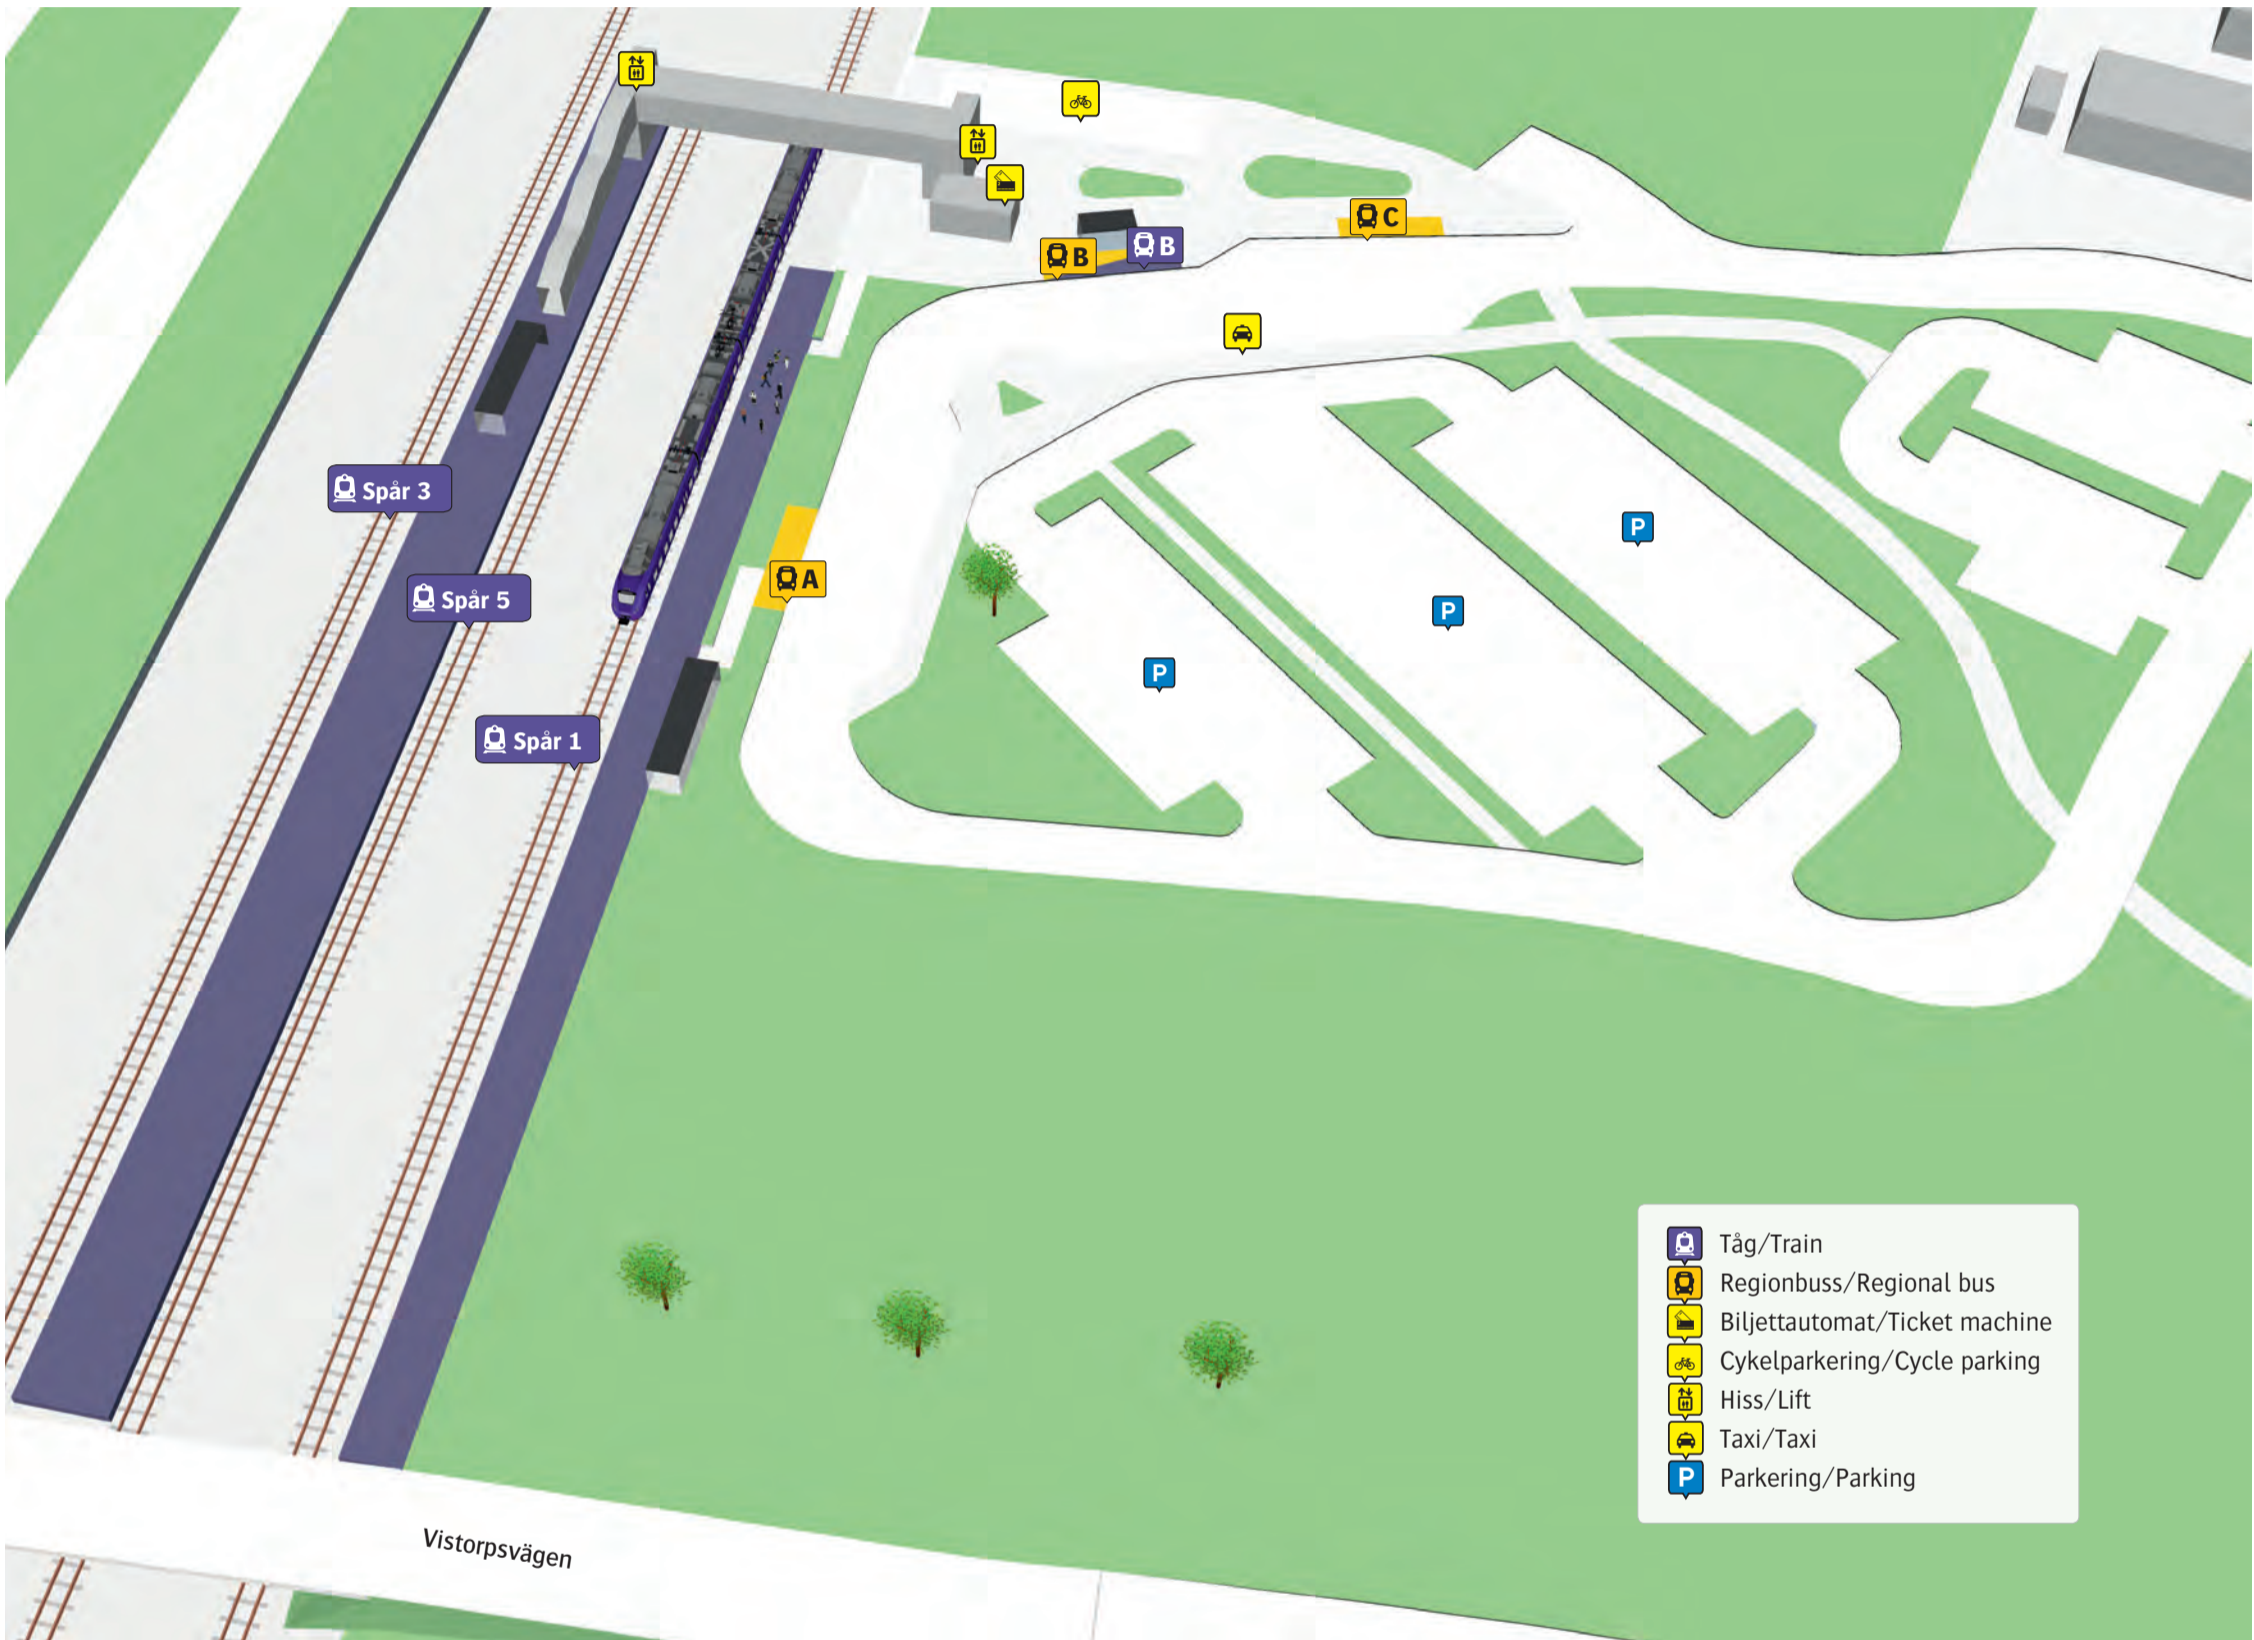

Förslövs station

- Tåg/Train
- Regionbuss/Regional bus
- Biljettautomat/Ticket machine
- Cykelparkering/Cycle parking
- Hiss/Lift
- Taxi/Taxi
- Parkering/Parking

Regionbuss

- 503 Ängelholm **C**
- 504 Båstad **B**
- 505 Torekov **A**

Ersättningstrafik

- Helsingborg/Halmstad **B**

- När tåget ersätts med buss avgår den från markerad hållplats.
- When there is a rail replacement bus service, it departs from the indicated stop.