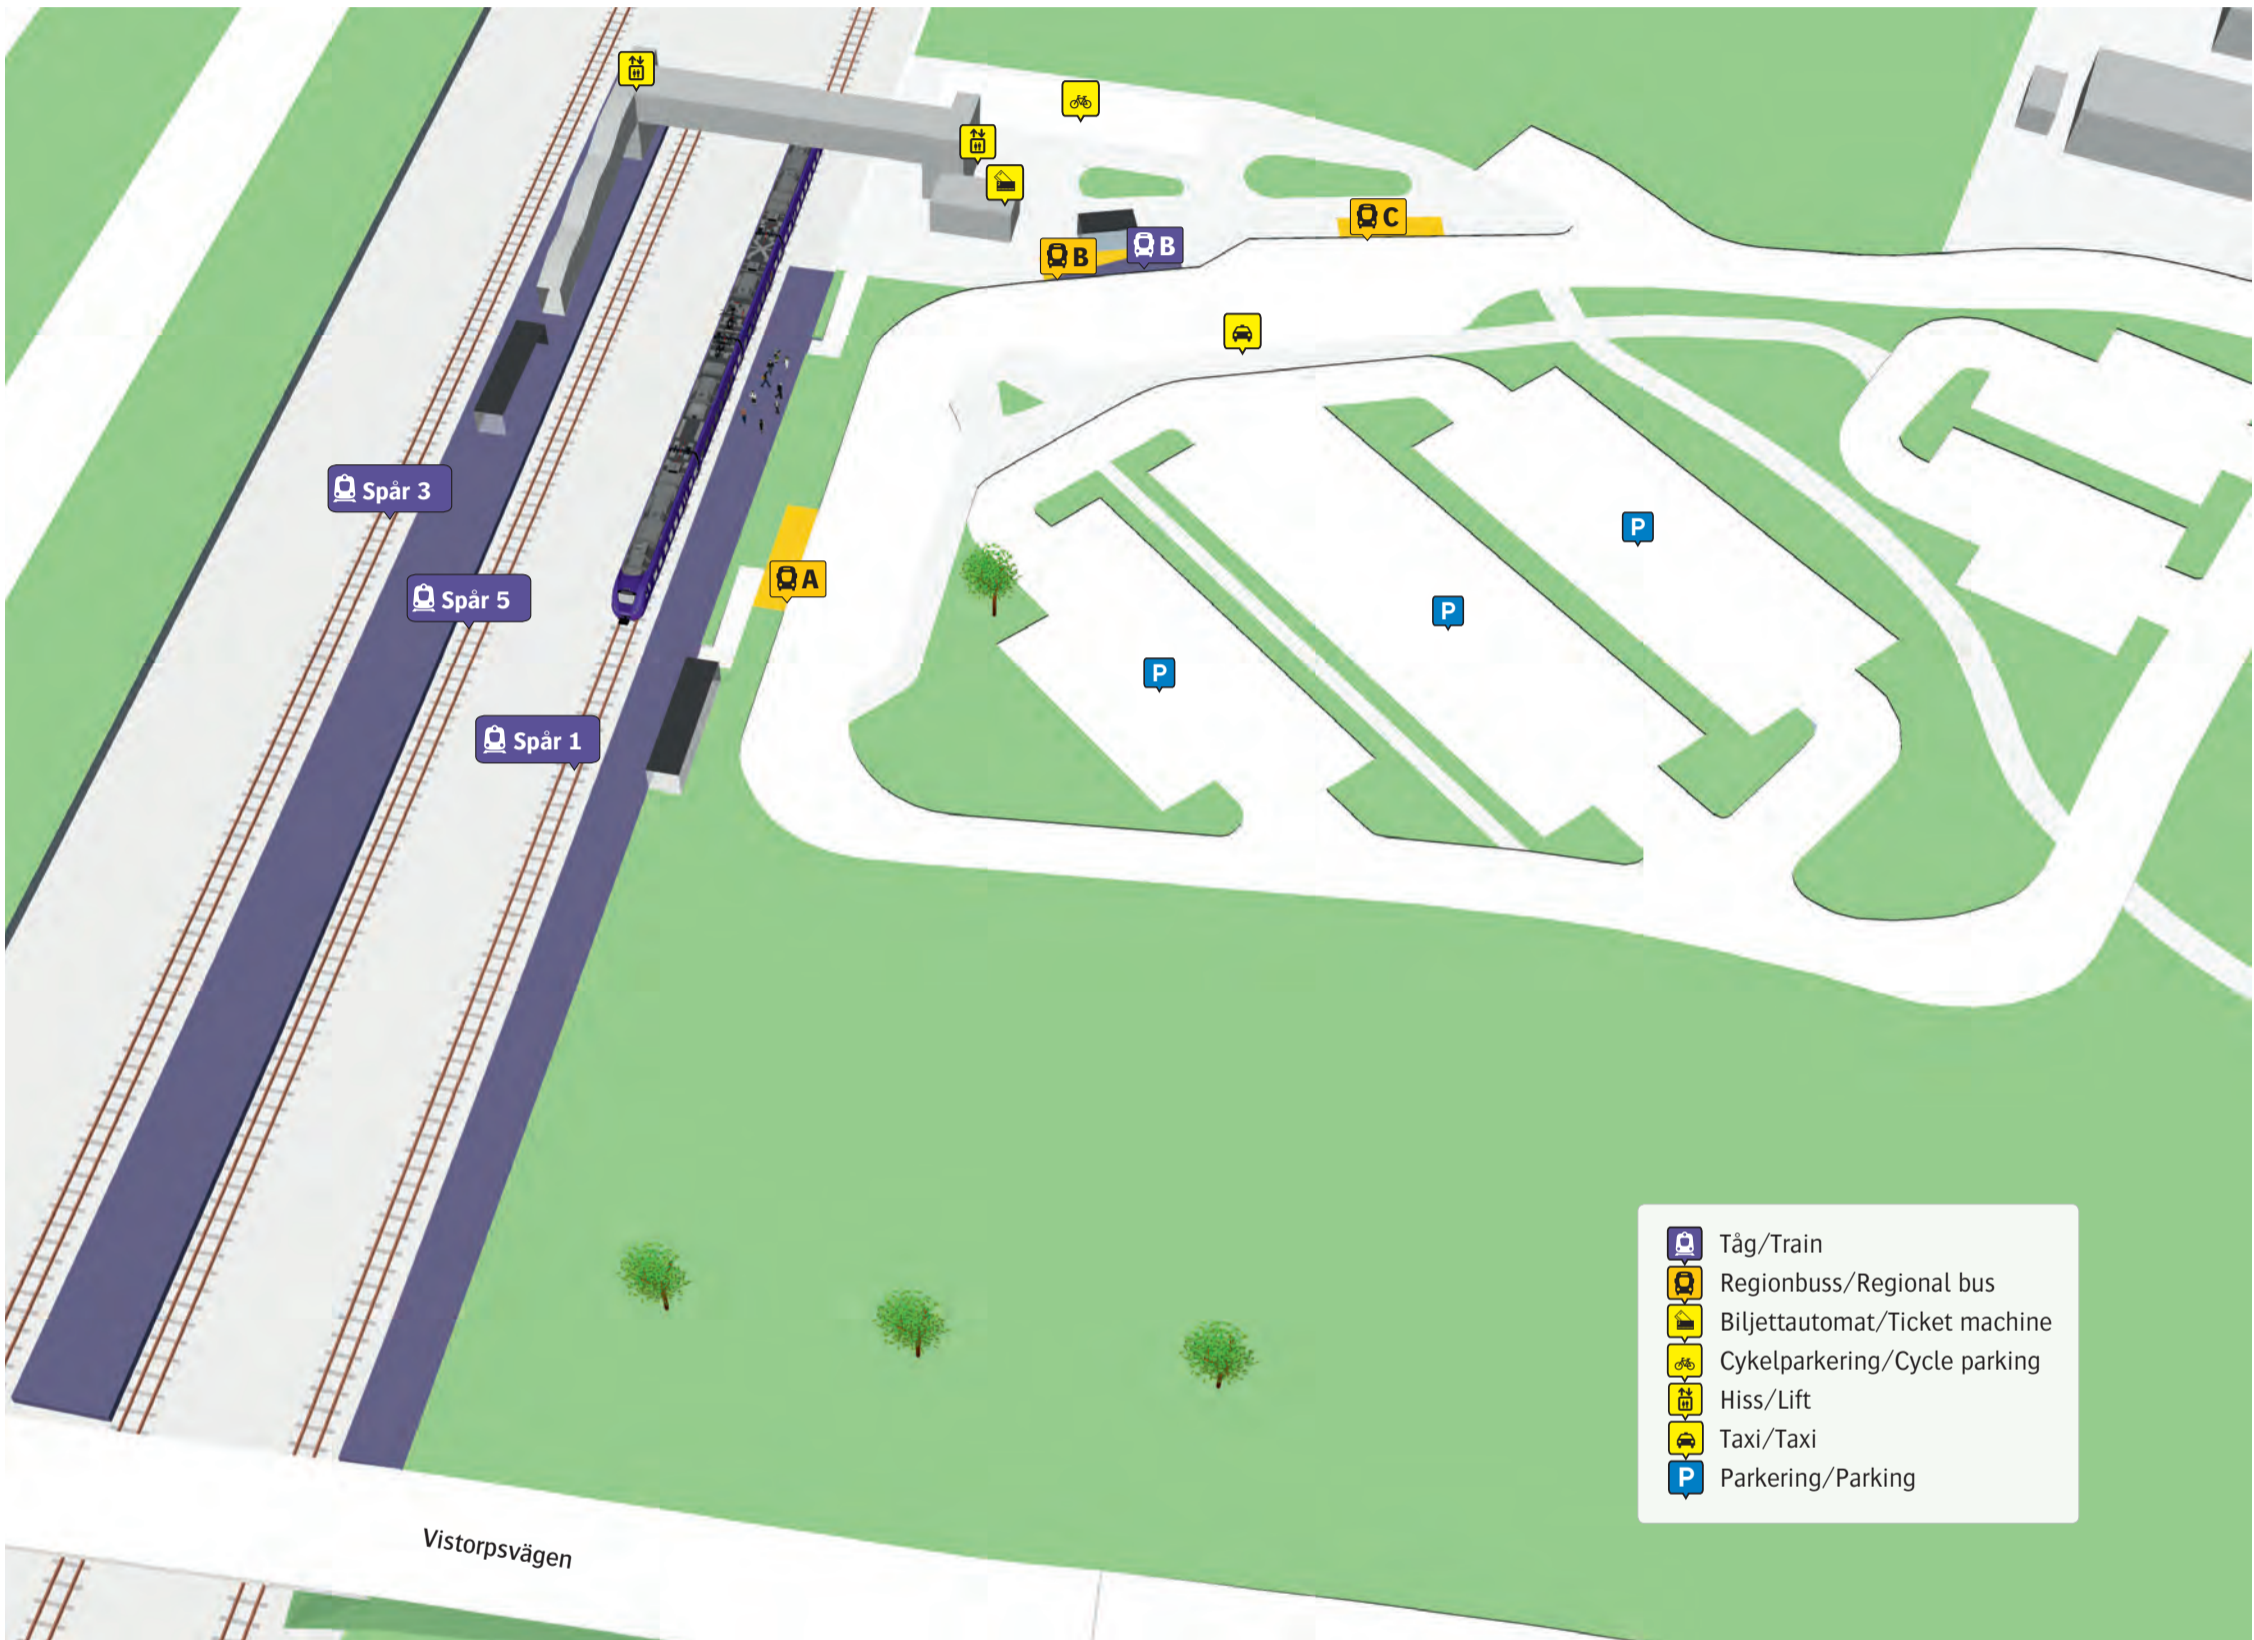

Förslövs station

Regionbuss		
503	Ängelholm	C
504	Båstad	B
505	Torekov	A

Ersättningstrafik	
Helsingborg/Halmstad	B

  När tåget ersätts med buss avgår den från markerad hållplats.
  When there is a rail replacement bus service, it departs from the indicated stop.