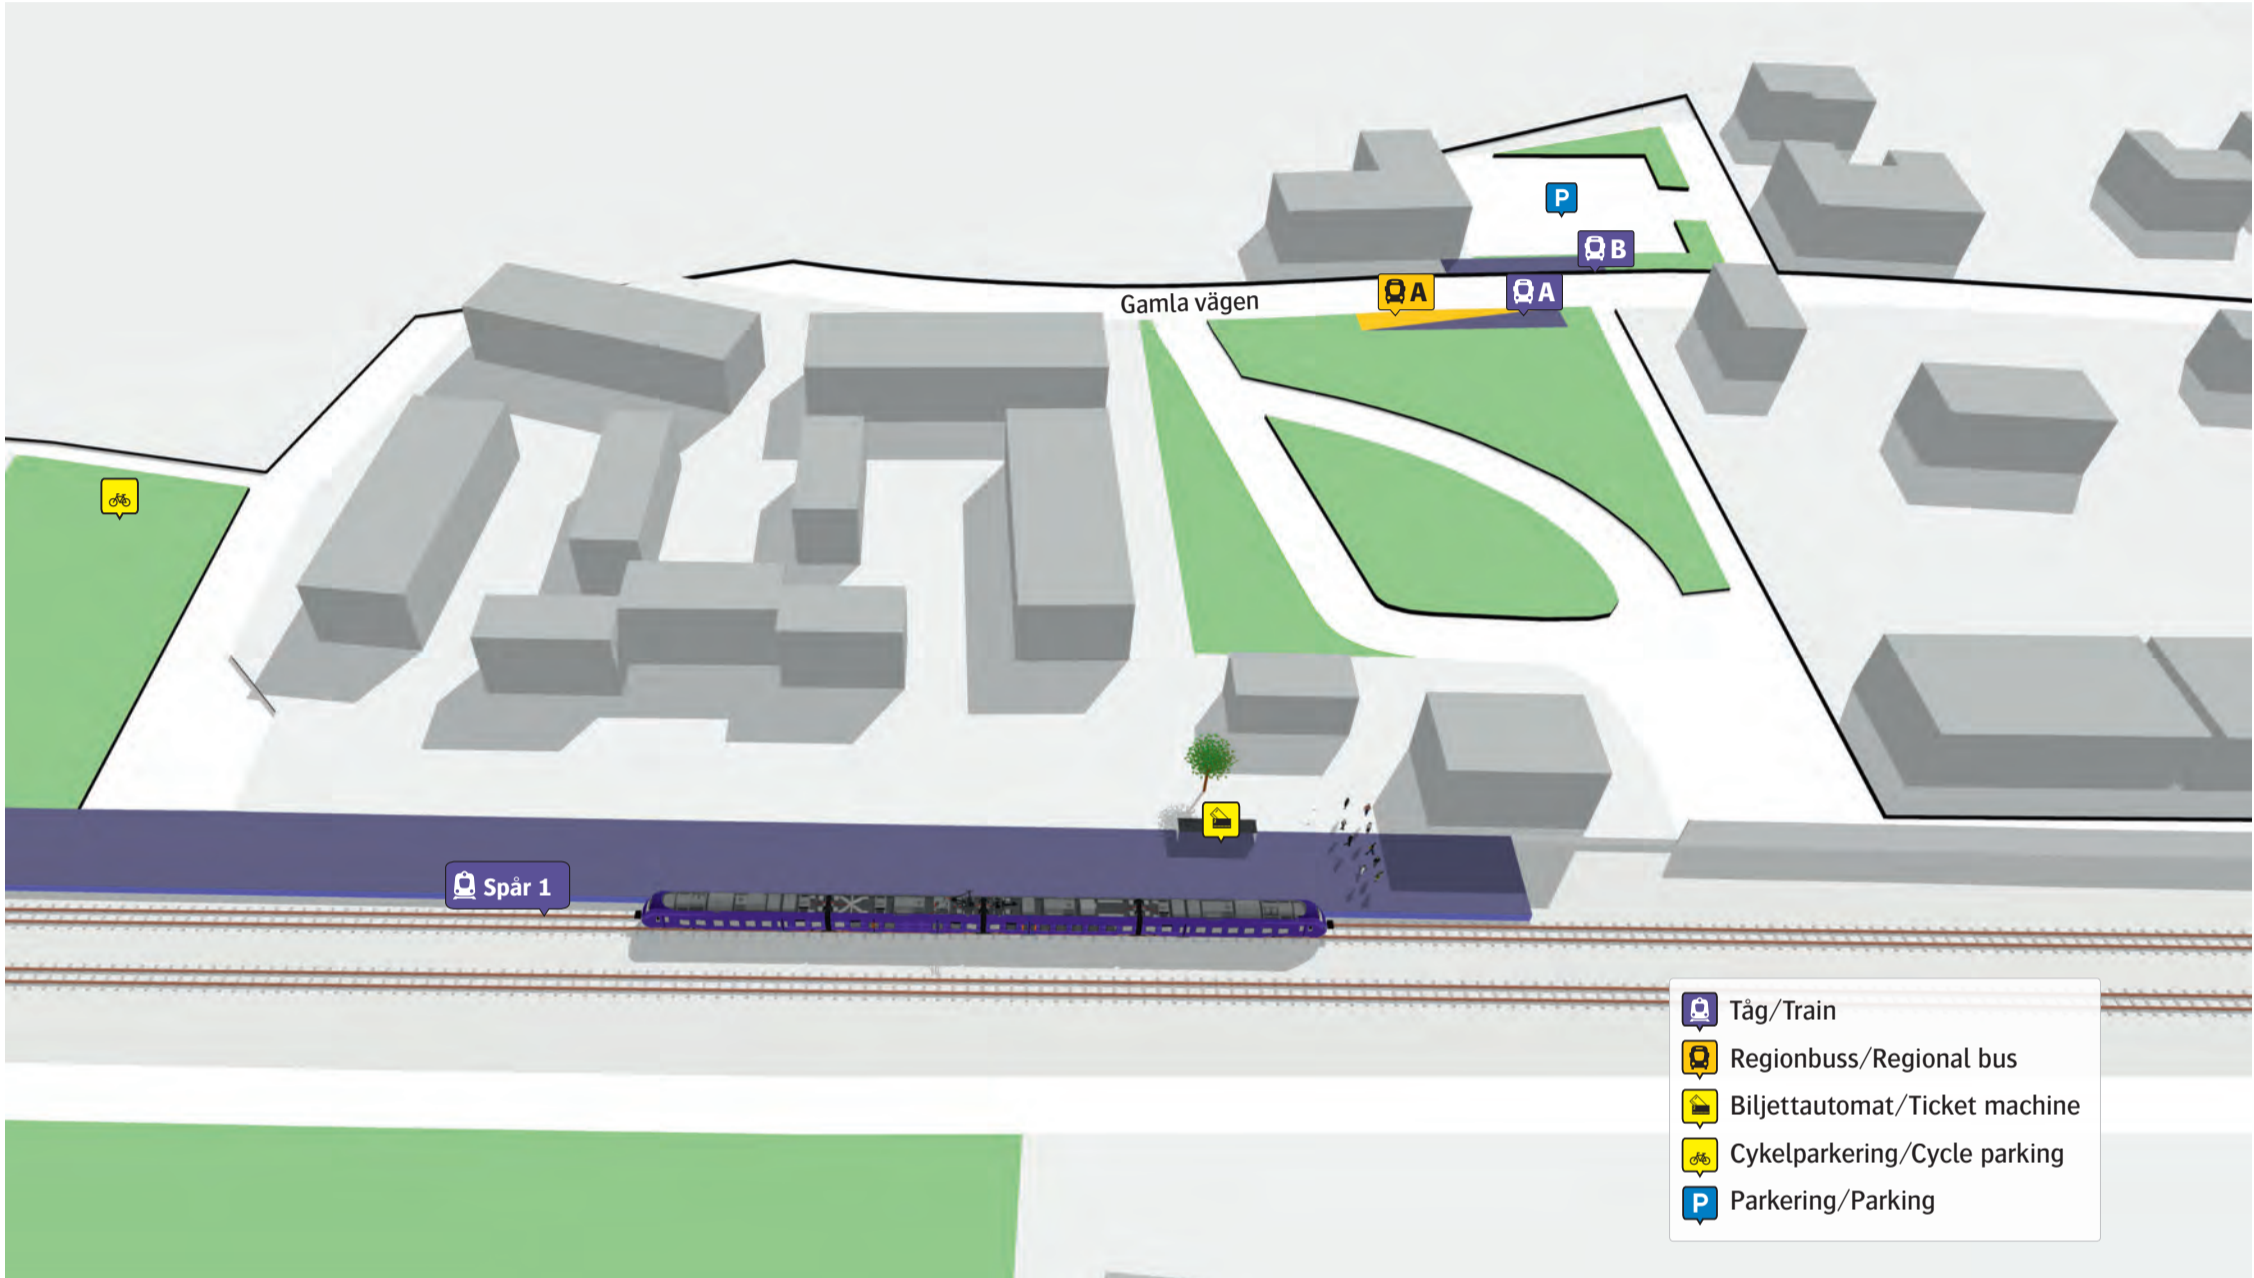

Fjälkinge station

- Tåg/Train
- Regionbuss/Regional bus
- Biljettautomat/Ticket machine
- Cykelparkering/Cycle parking
- Parkering/Parking

Regionbuss
557 Vånga **A**

Ersättningstrafik
Kristianstad **A**
Bromölla **B**

När tåget ersätts med buss avgår den från markerad hållplats.

When there is a rail replacement bus service, it departs from the indicated stop.