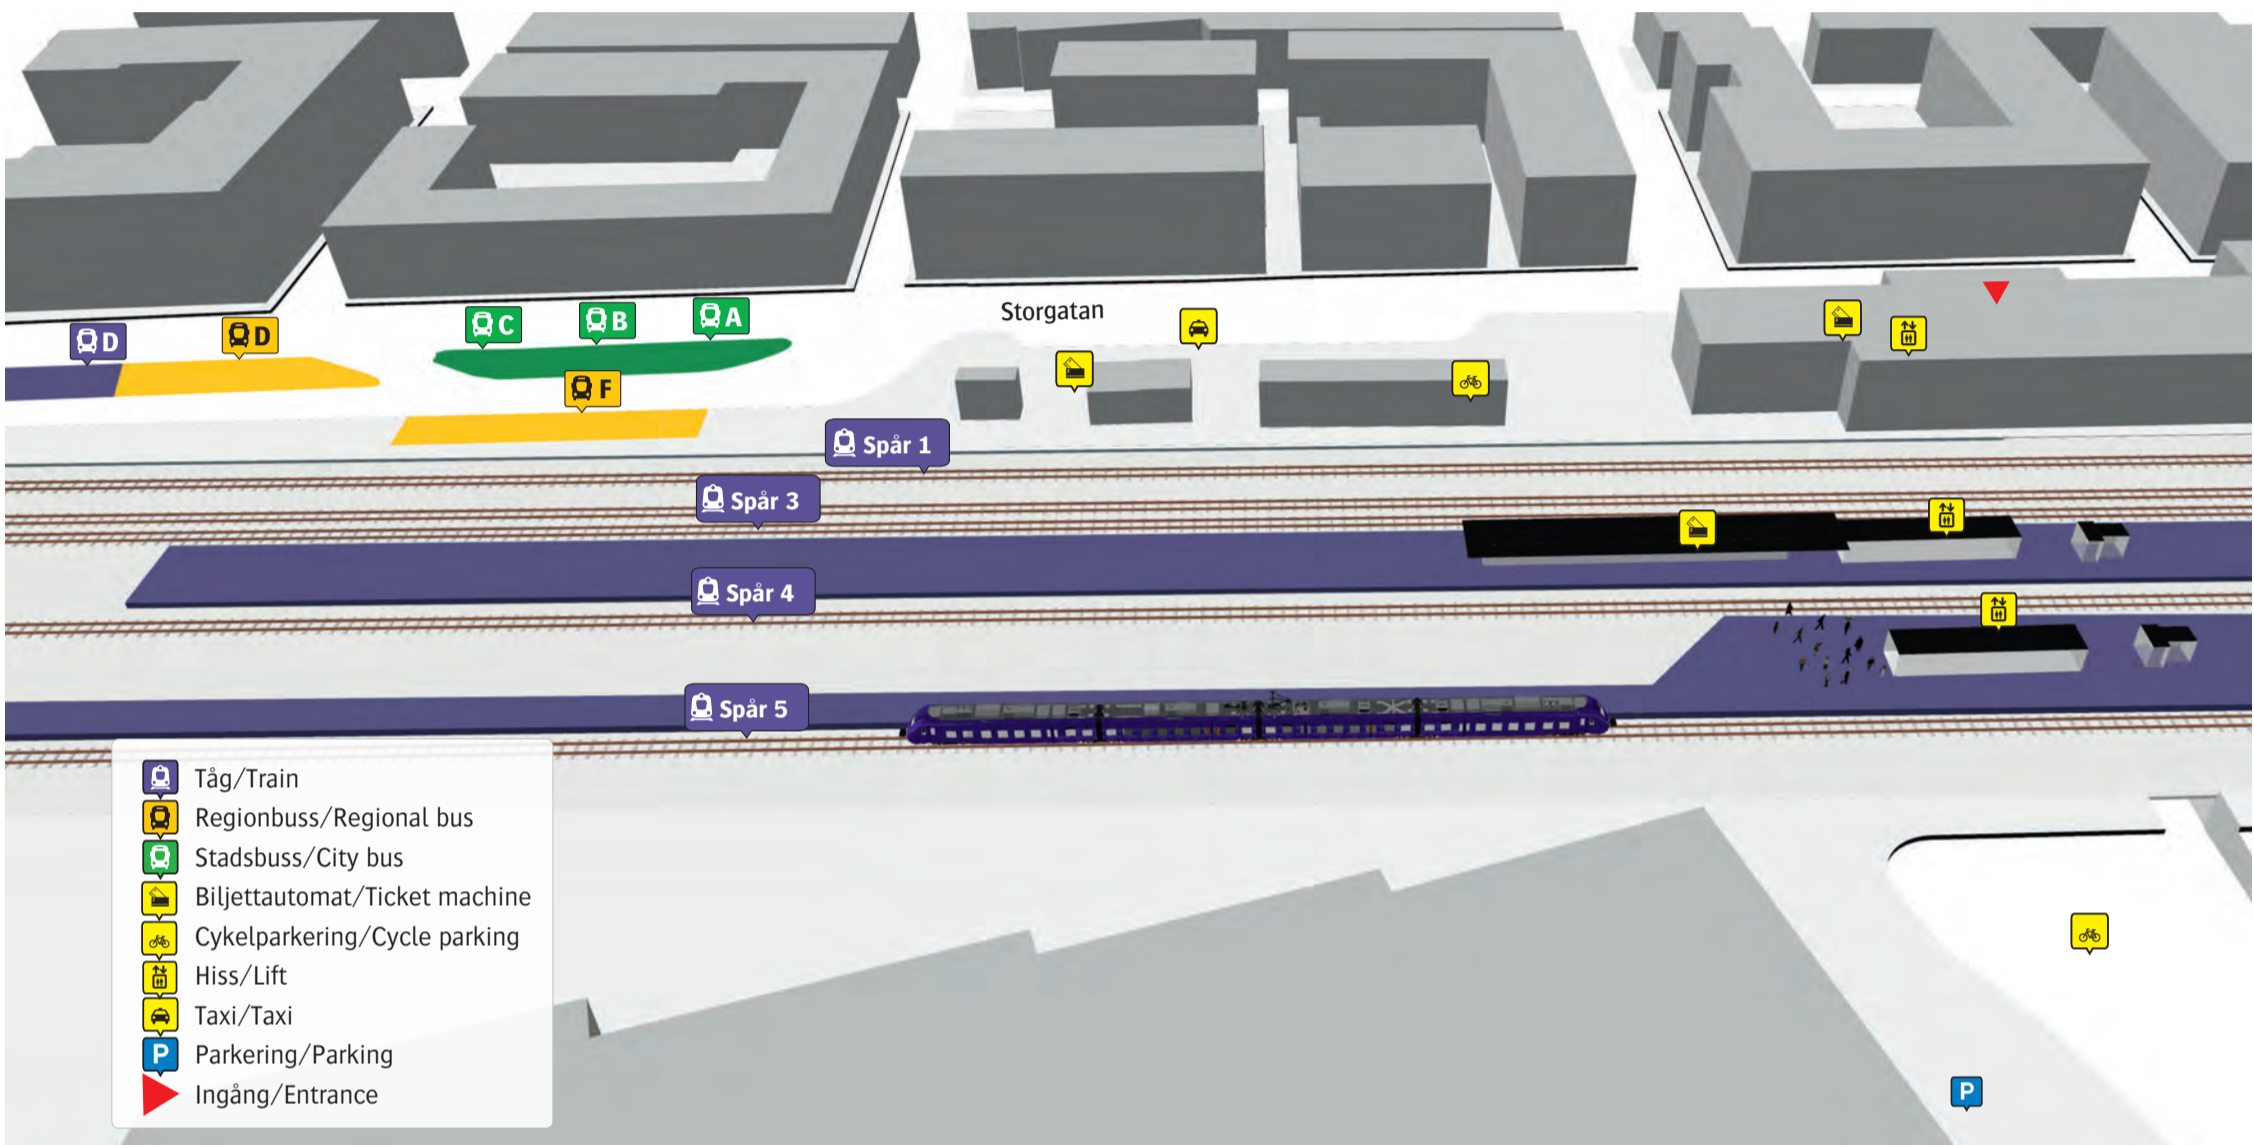

# Eslövs station

- Tåg/Train
- Regionbuss/Regional bus
- Stadsbuss/City bus
- Biljettautomat/Ticket machine
- Cykelparkering/Cycle parking
- Hiss/Lift
- Taxi/Taxi
- Parkering/Parking
- Ingång/Entrance

## Stadsbuss

- |               |          |
|---------------|----------|
| 1 Flygstaden  | <b>A</b> |
| 1 Solkullen   | <b>B</b> |
| 2 Bäckdala    | <b>B</b> |
| 2 Rönneberga  | <b>A</b> |
| 3 Fridasro    | <b>C</b> |
| 3 Stinstorget | <b>C</b> |

## Ersättningstrafik

- |                  |          |
|------------------|----------|
| Malmö/Hässleholm | <b>D</b> |
|------------------|----------|

När tåget ersätts med buss avgår den från markerad hållplats.

When there is a rail replacement bus service, it departs from the indicated stop.