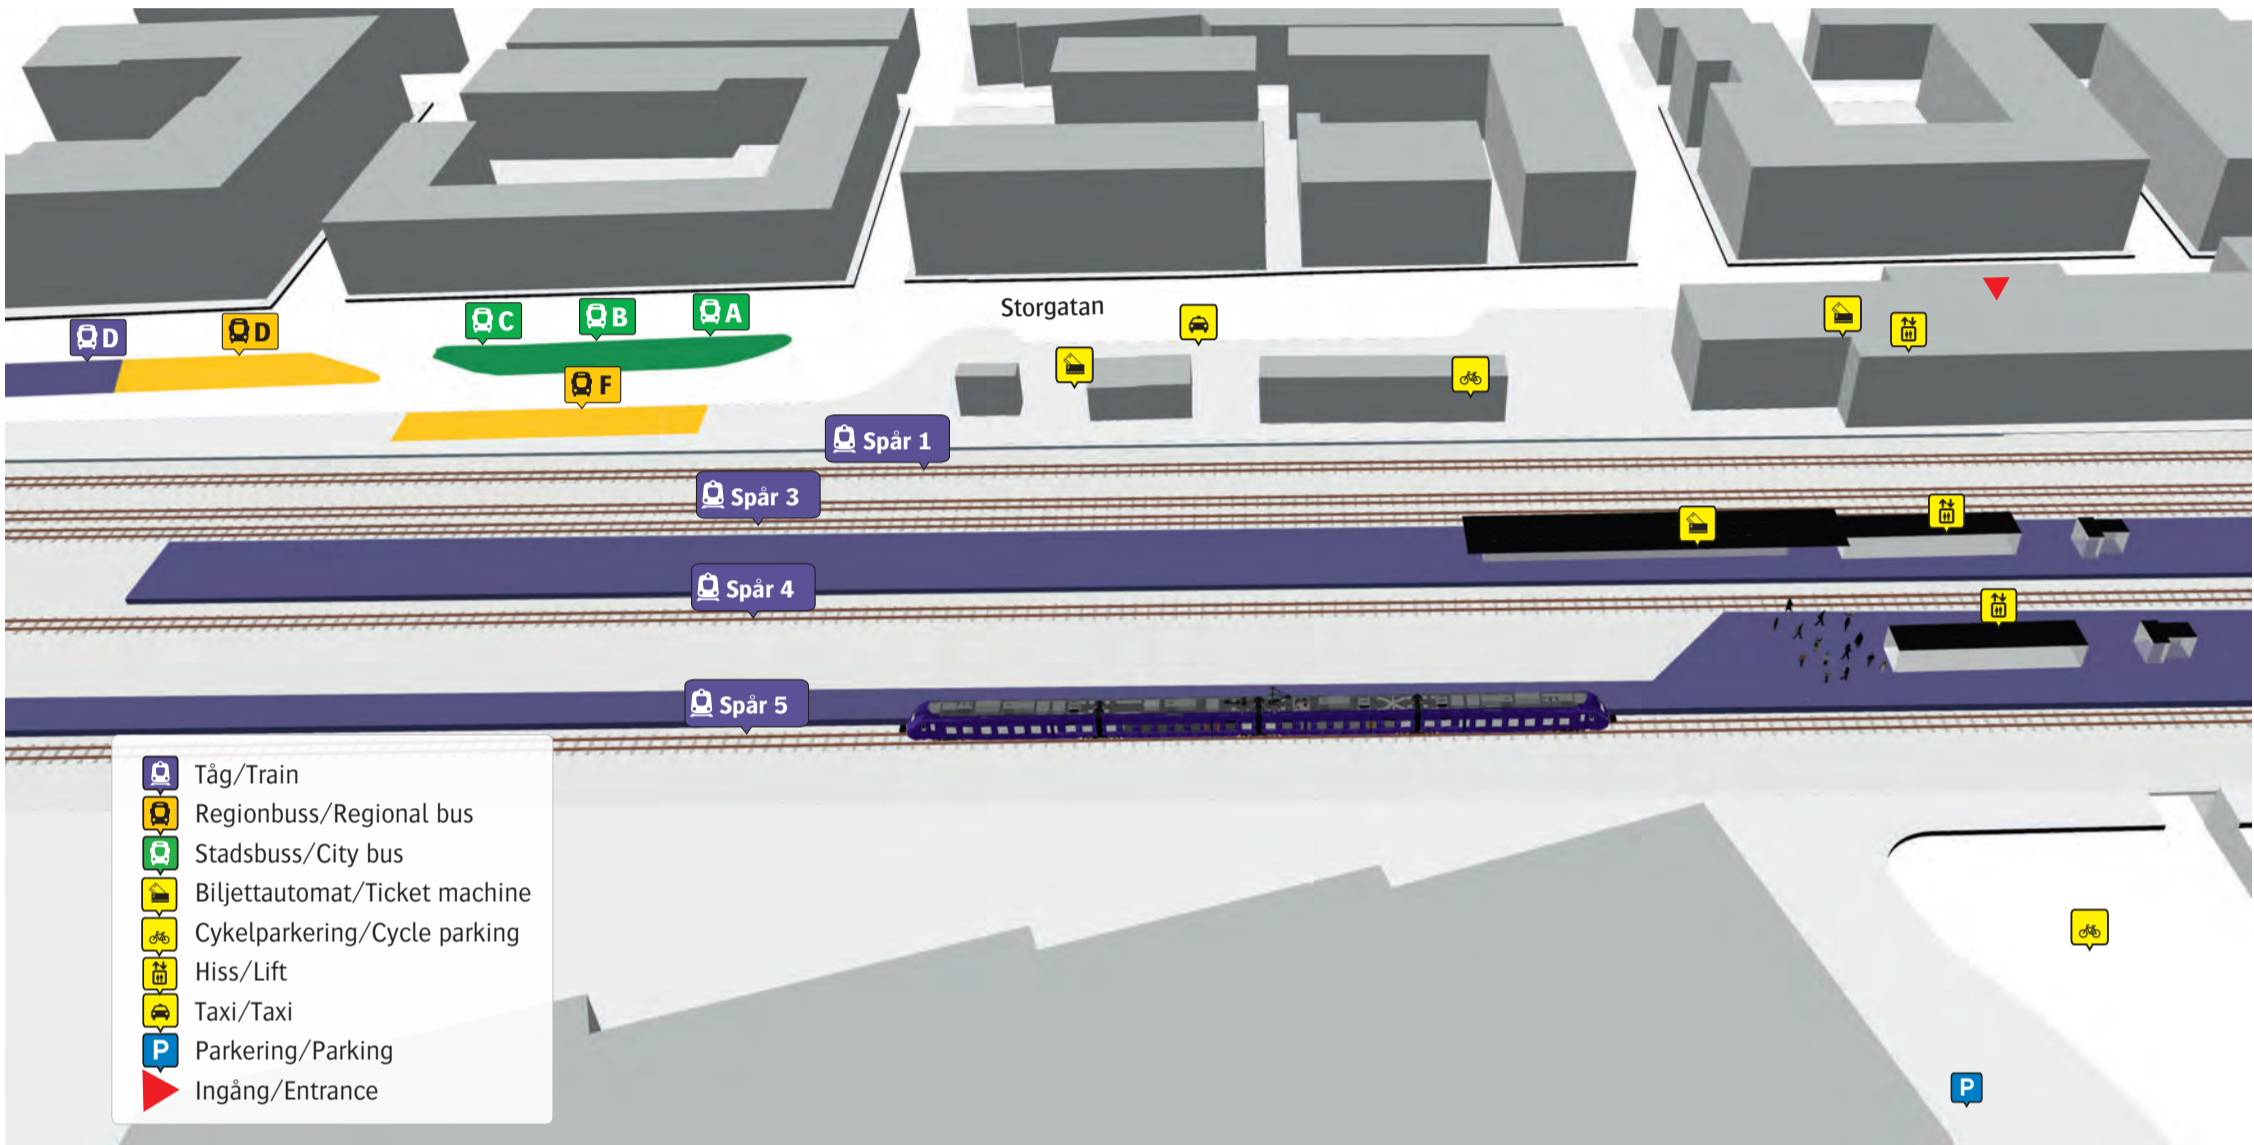

# Eslövs station

- Tåg/Train
- Regionbuss/Regional bus
- Stadsbuss/City bus
- Biljettautomat/Ticket machine
- Cykelparkering/Cycle parking
- Hiss/Lift
- Taxi/Taxi
- Parkering/Parking
- Ingång/Entrance

## Stadsbuss

- |               |          |
|---------------|----------|
| 1 Flygstaden  | <b>A</b> |
| 1 Solkullen   | <b>B</b> |
| 2 Bäckdala    | <b>B</b> |
| 2 Rönneberga  | <b>A</b> |
| 3 Fridasro    | <b>C</b> |
| 3 Stinstorget | <b>C</b> |

## Ersättningstrafik

- |                  |          |
|------------------|----------|
| Malmö/Hässleholm | <b>D</b> |
|------------------|----------|

När tåget ersätts med buss avgår den från markerad hållplats.

When there is a rail replacement bus service, it departs from the indicated stop.