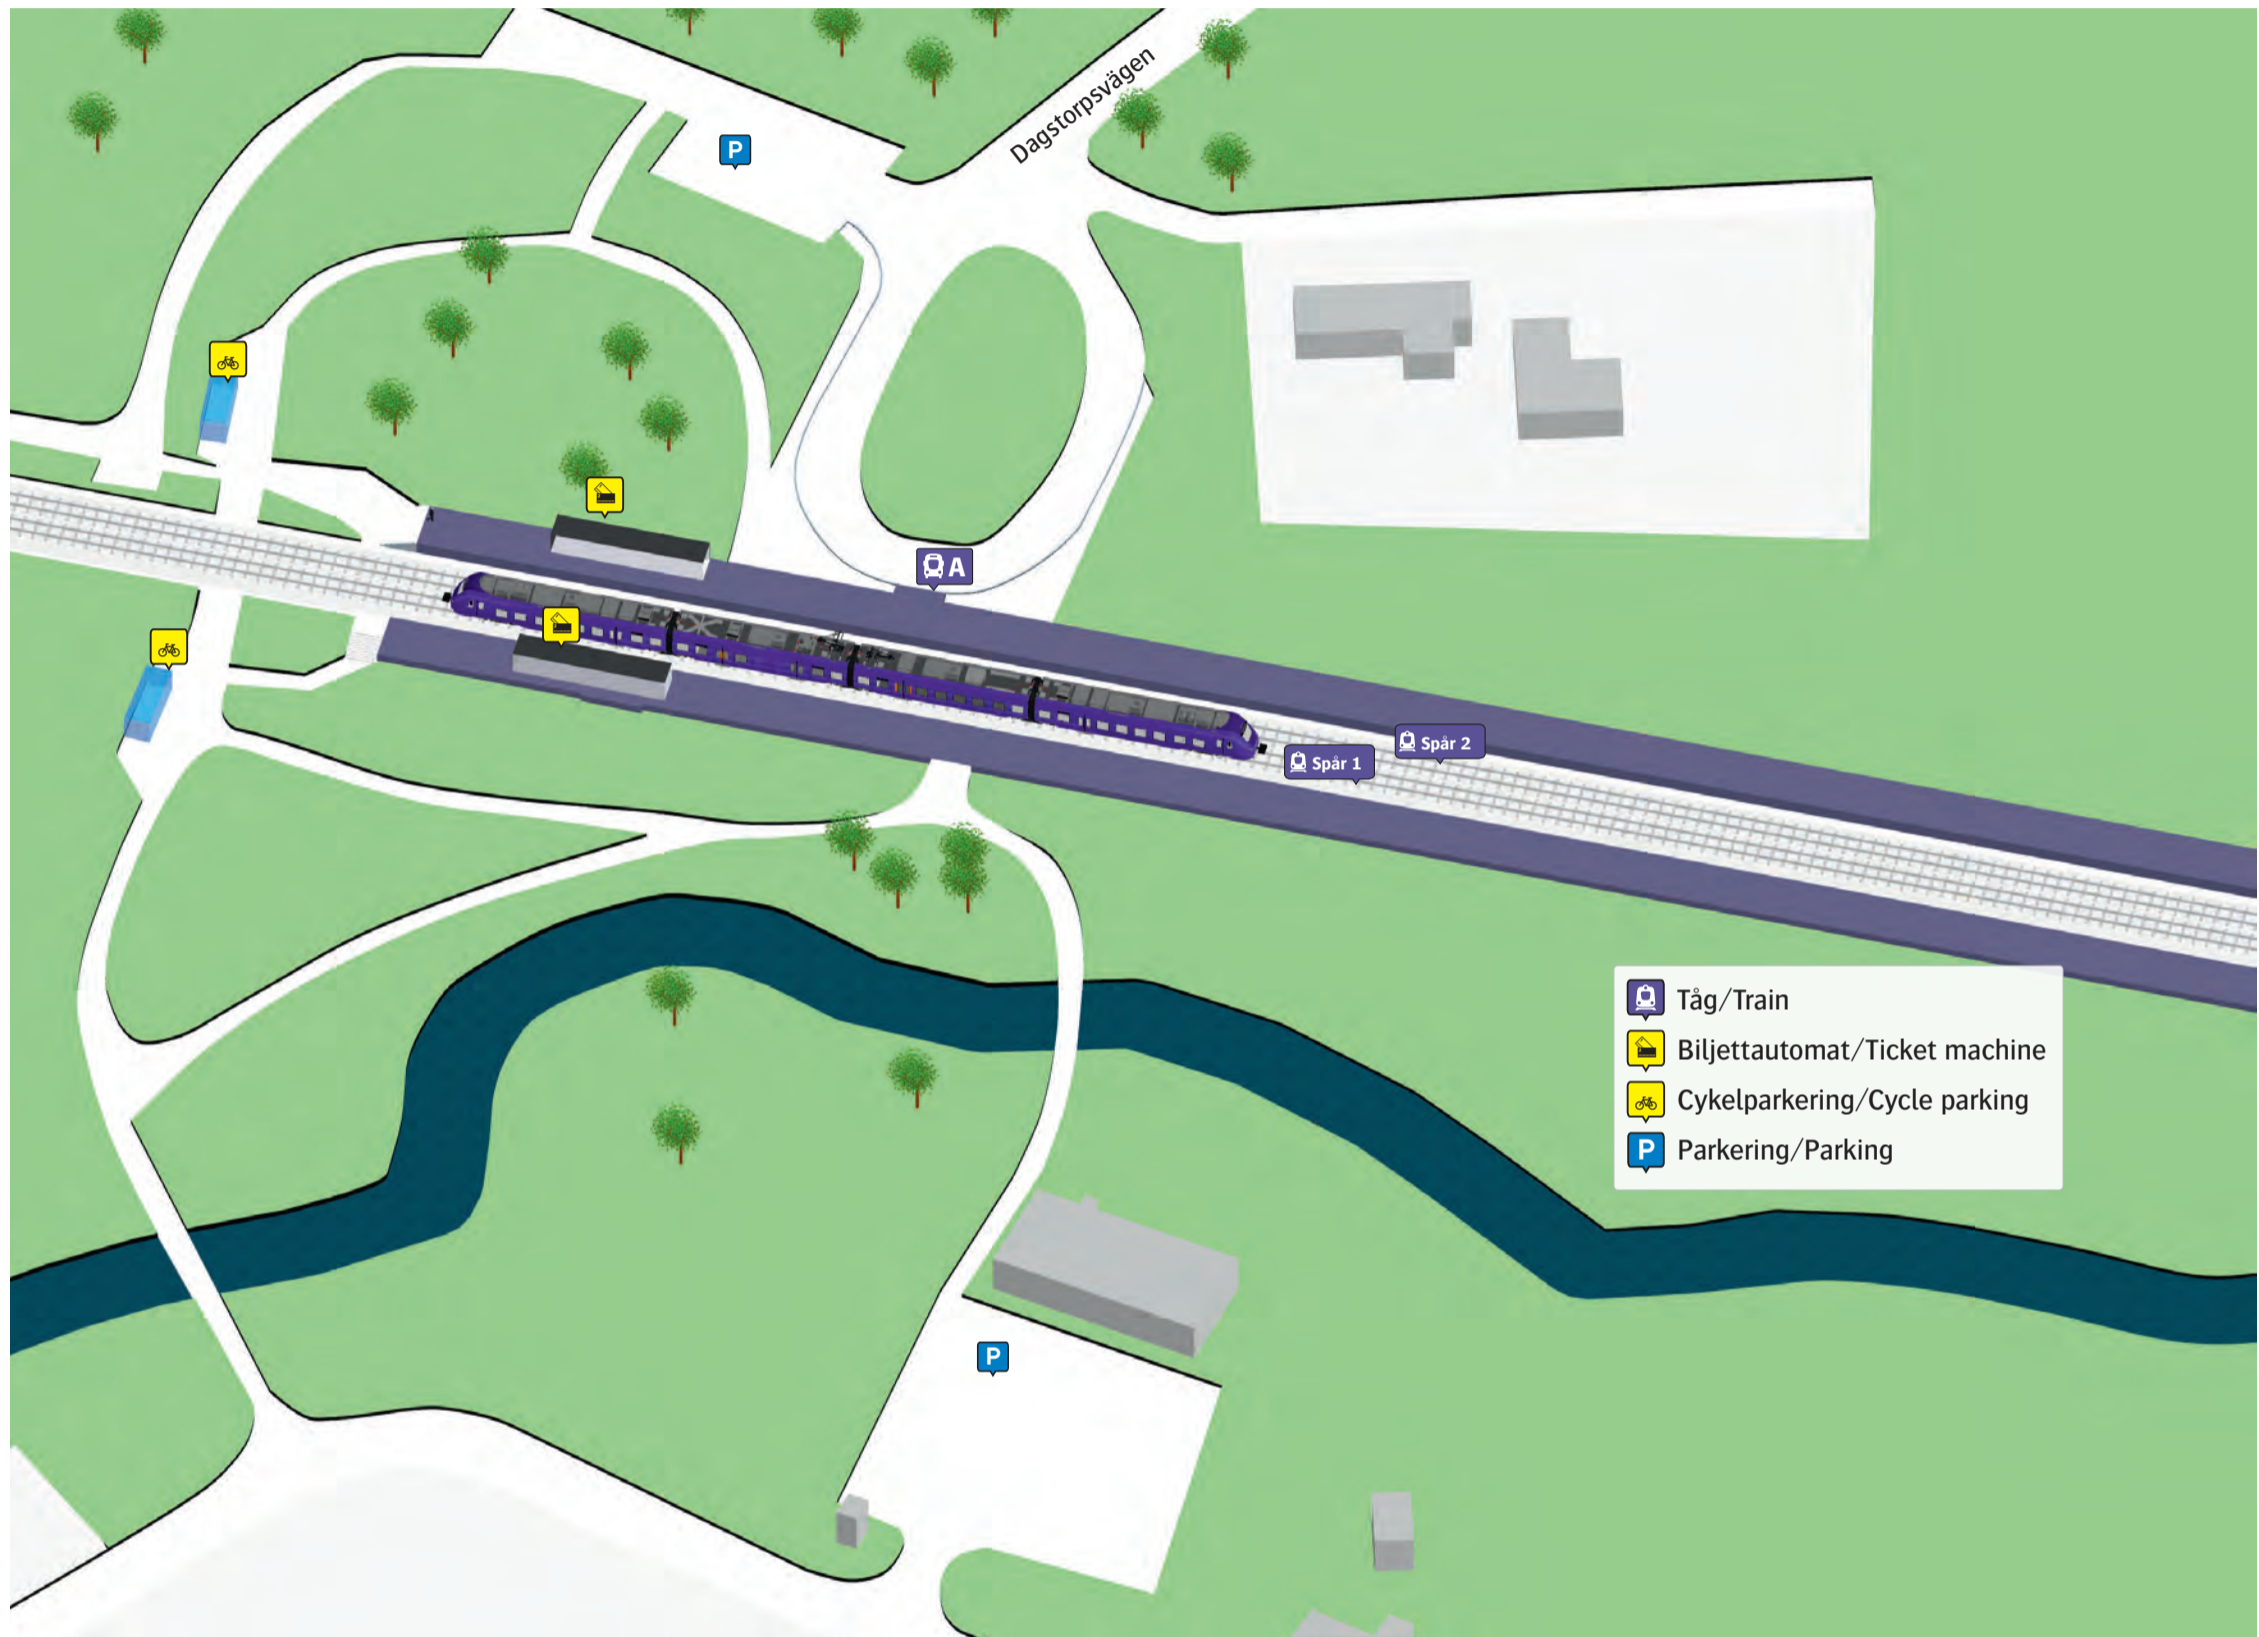

Dösjebro station

Ersättningstrafik

Helsingborg/Malmö

A

-   När tåget ersätts med buss avgår den från markerad hållplats.
-   When there is a rail replacement bus service, it departs from the indicated stop.