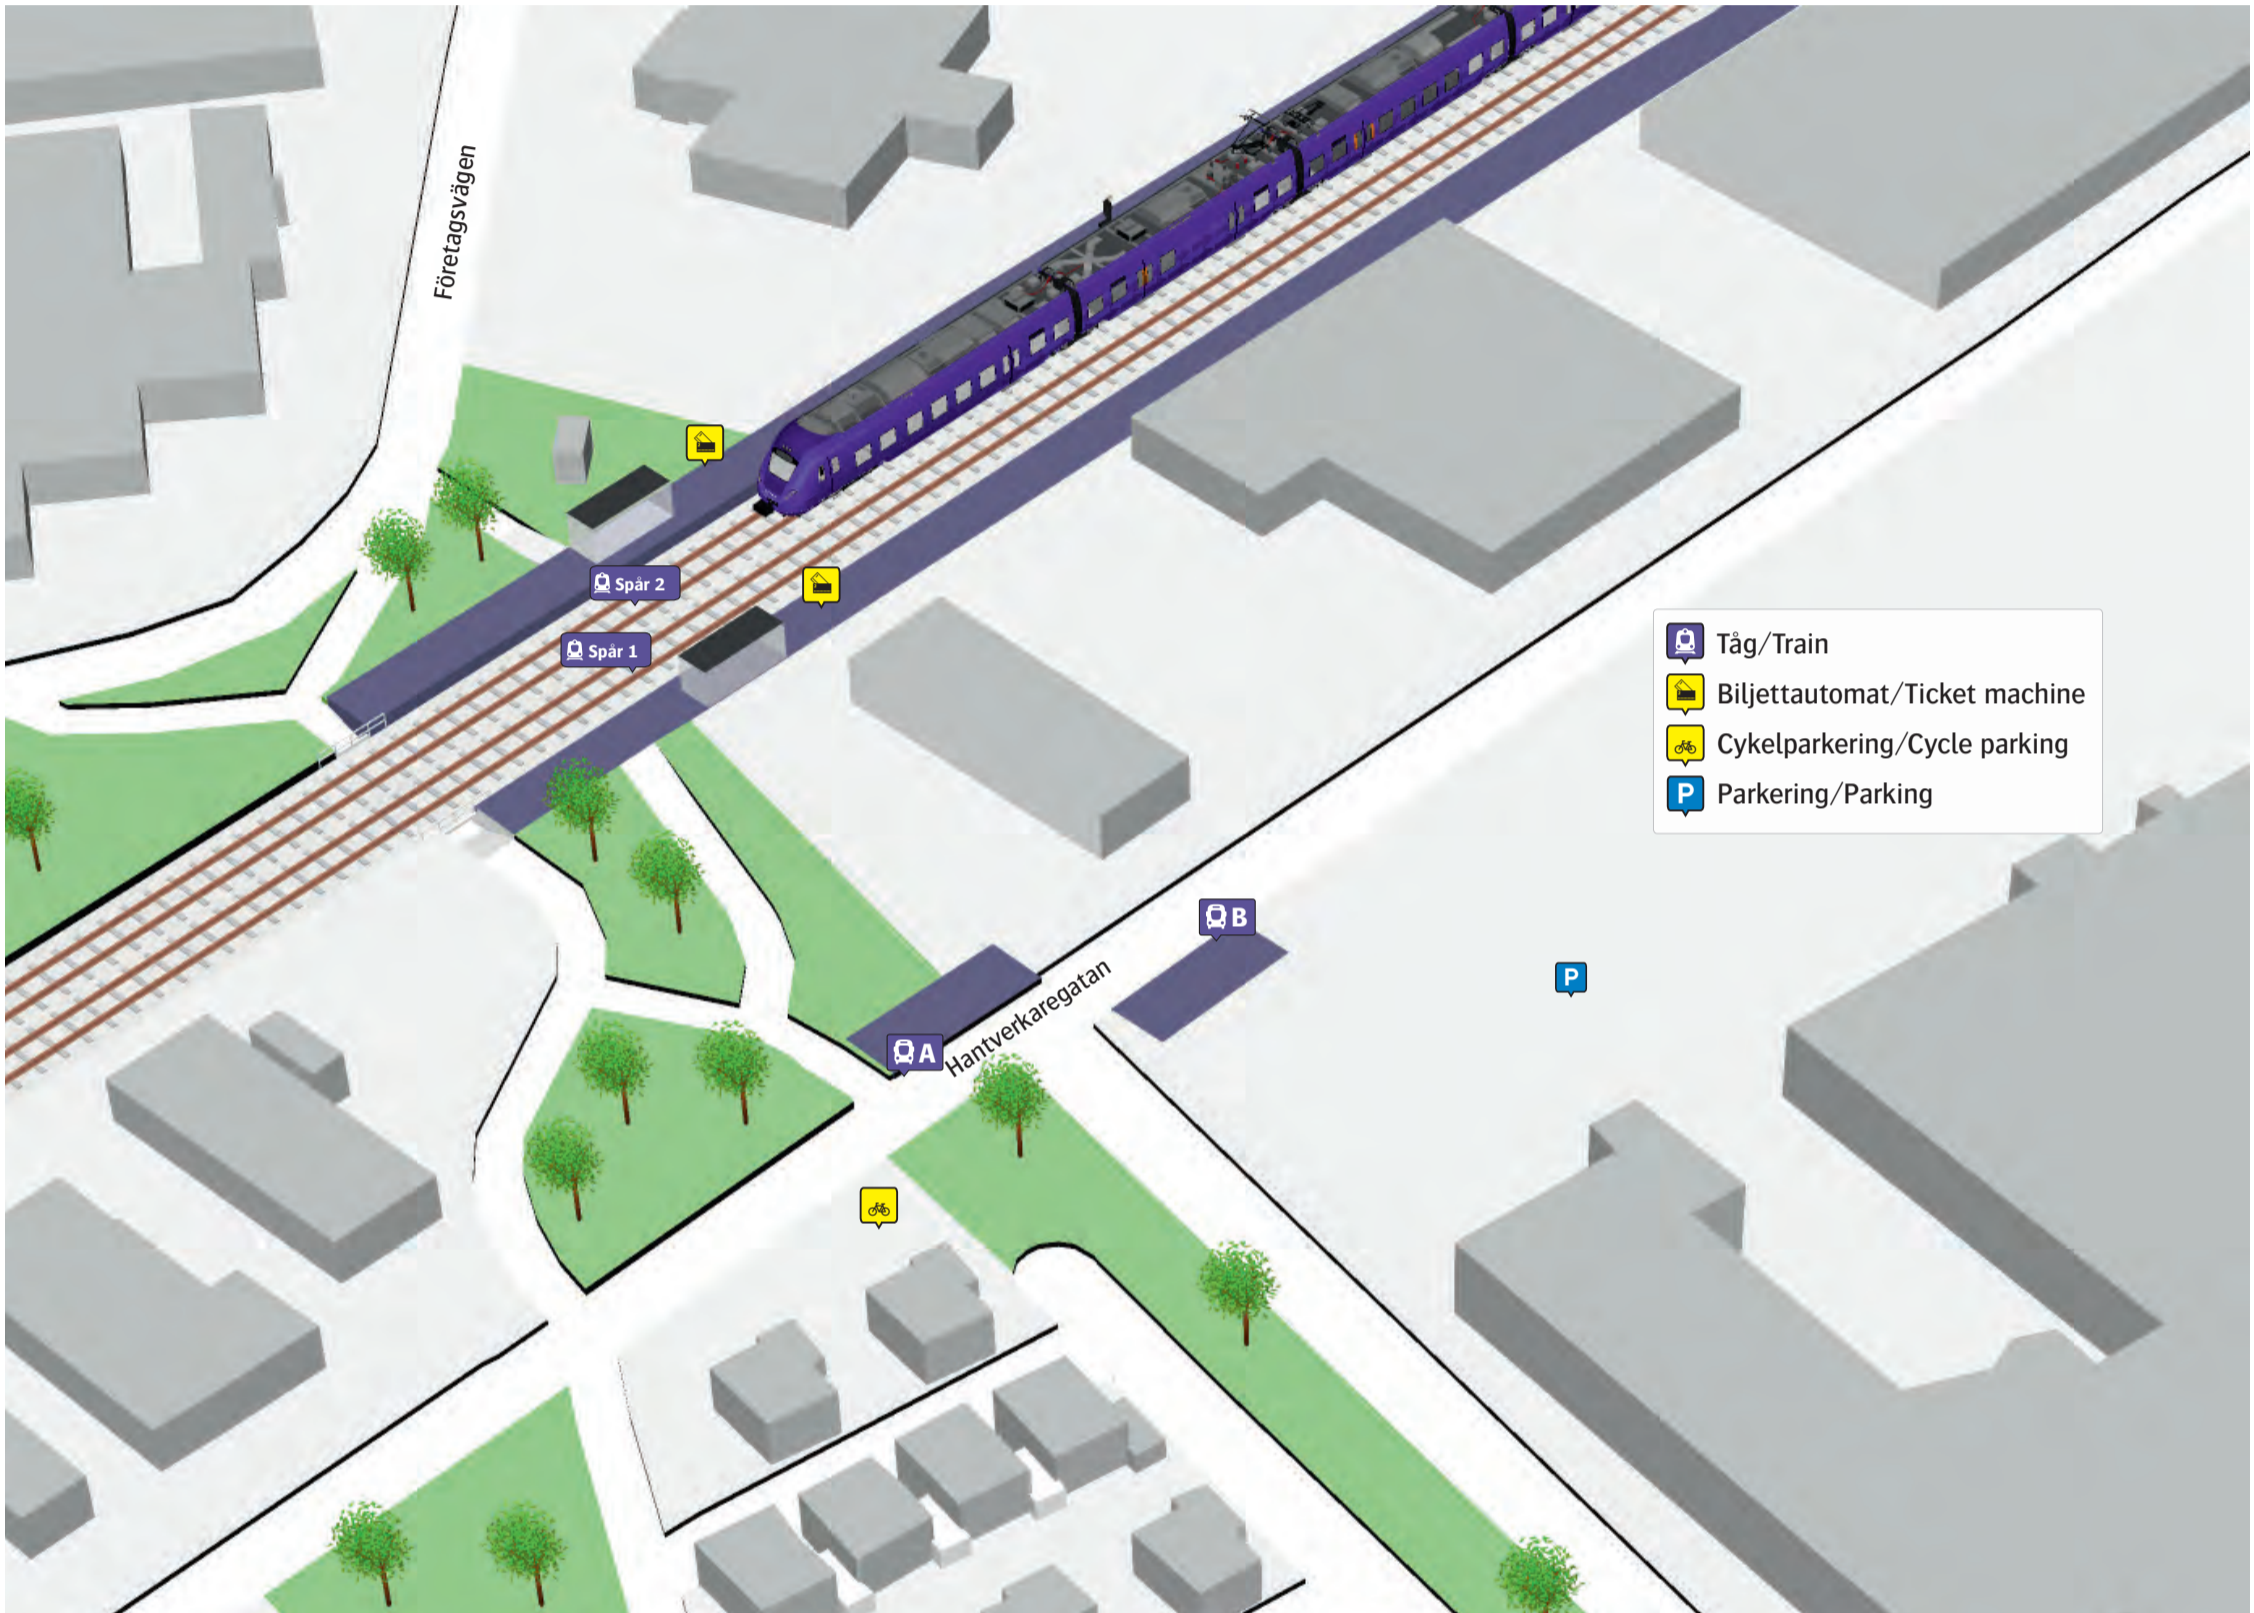

Burlövs station

-  Tåg/Train
-  Biljettautomat/Ticket machine
-  Cykelparkering/Cycle parking
-  Parkering/Parking

Ersättningstrafik

- Malmö  A
- Lund  B

-   När tåget ersätts med buss avgår den från markerad hållplats.
-   When there is a rail replacement bus service, it departs from the indicated stop.