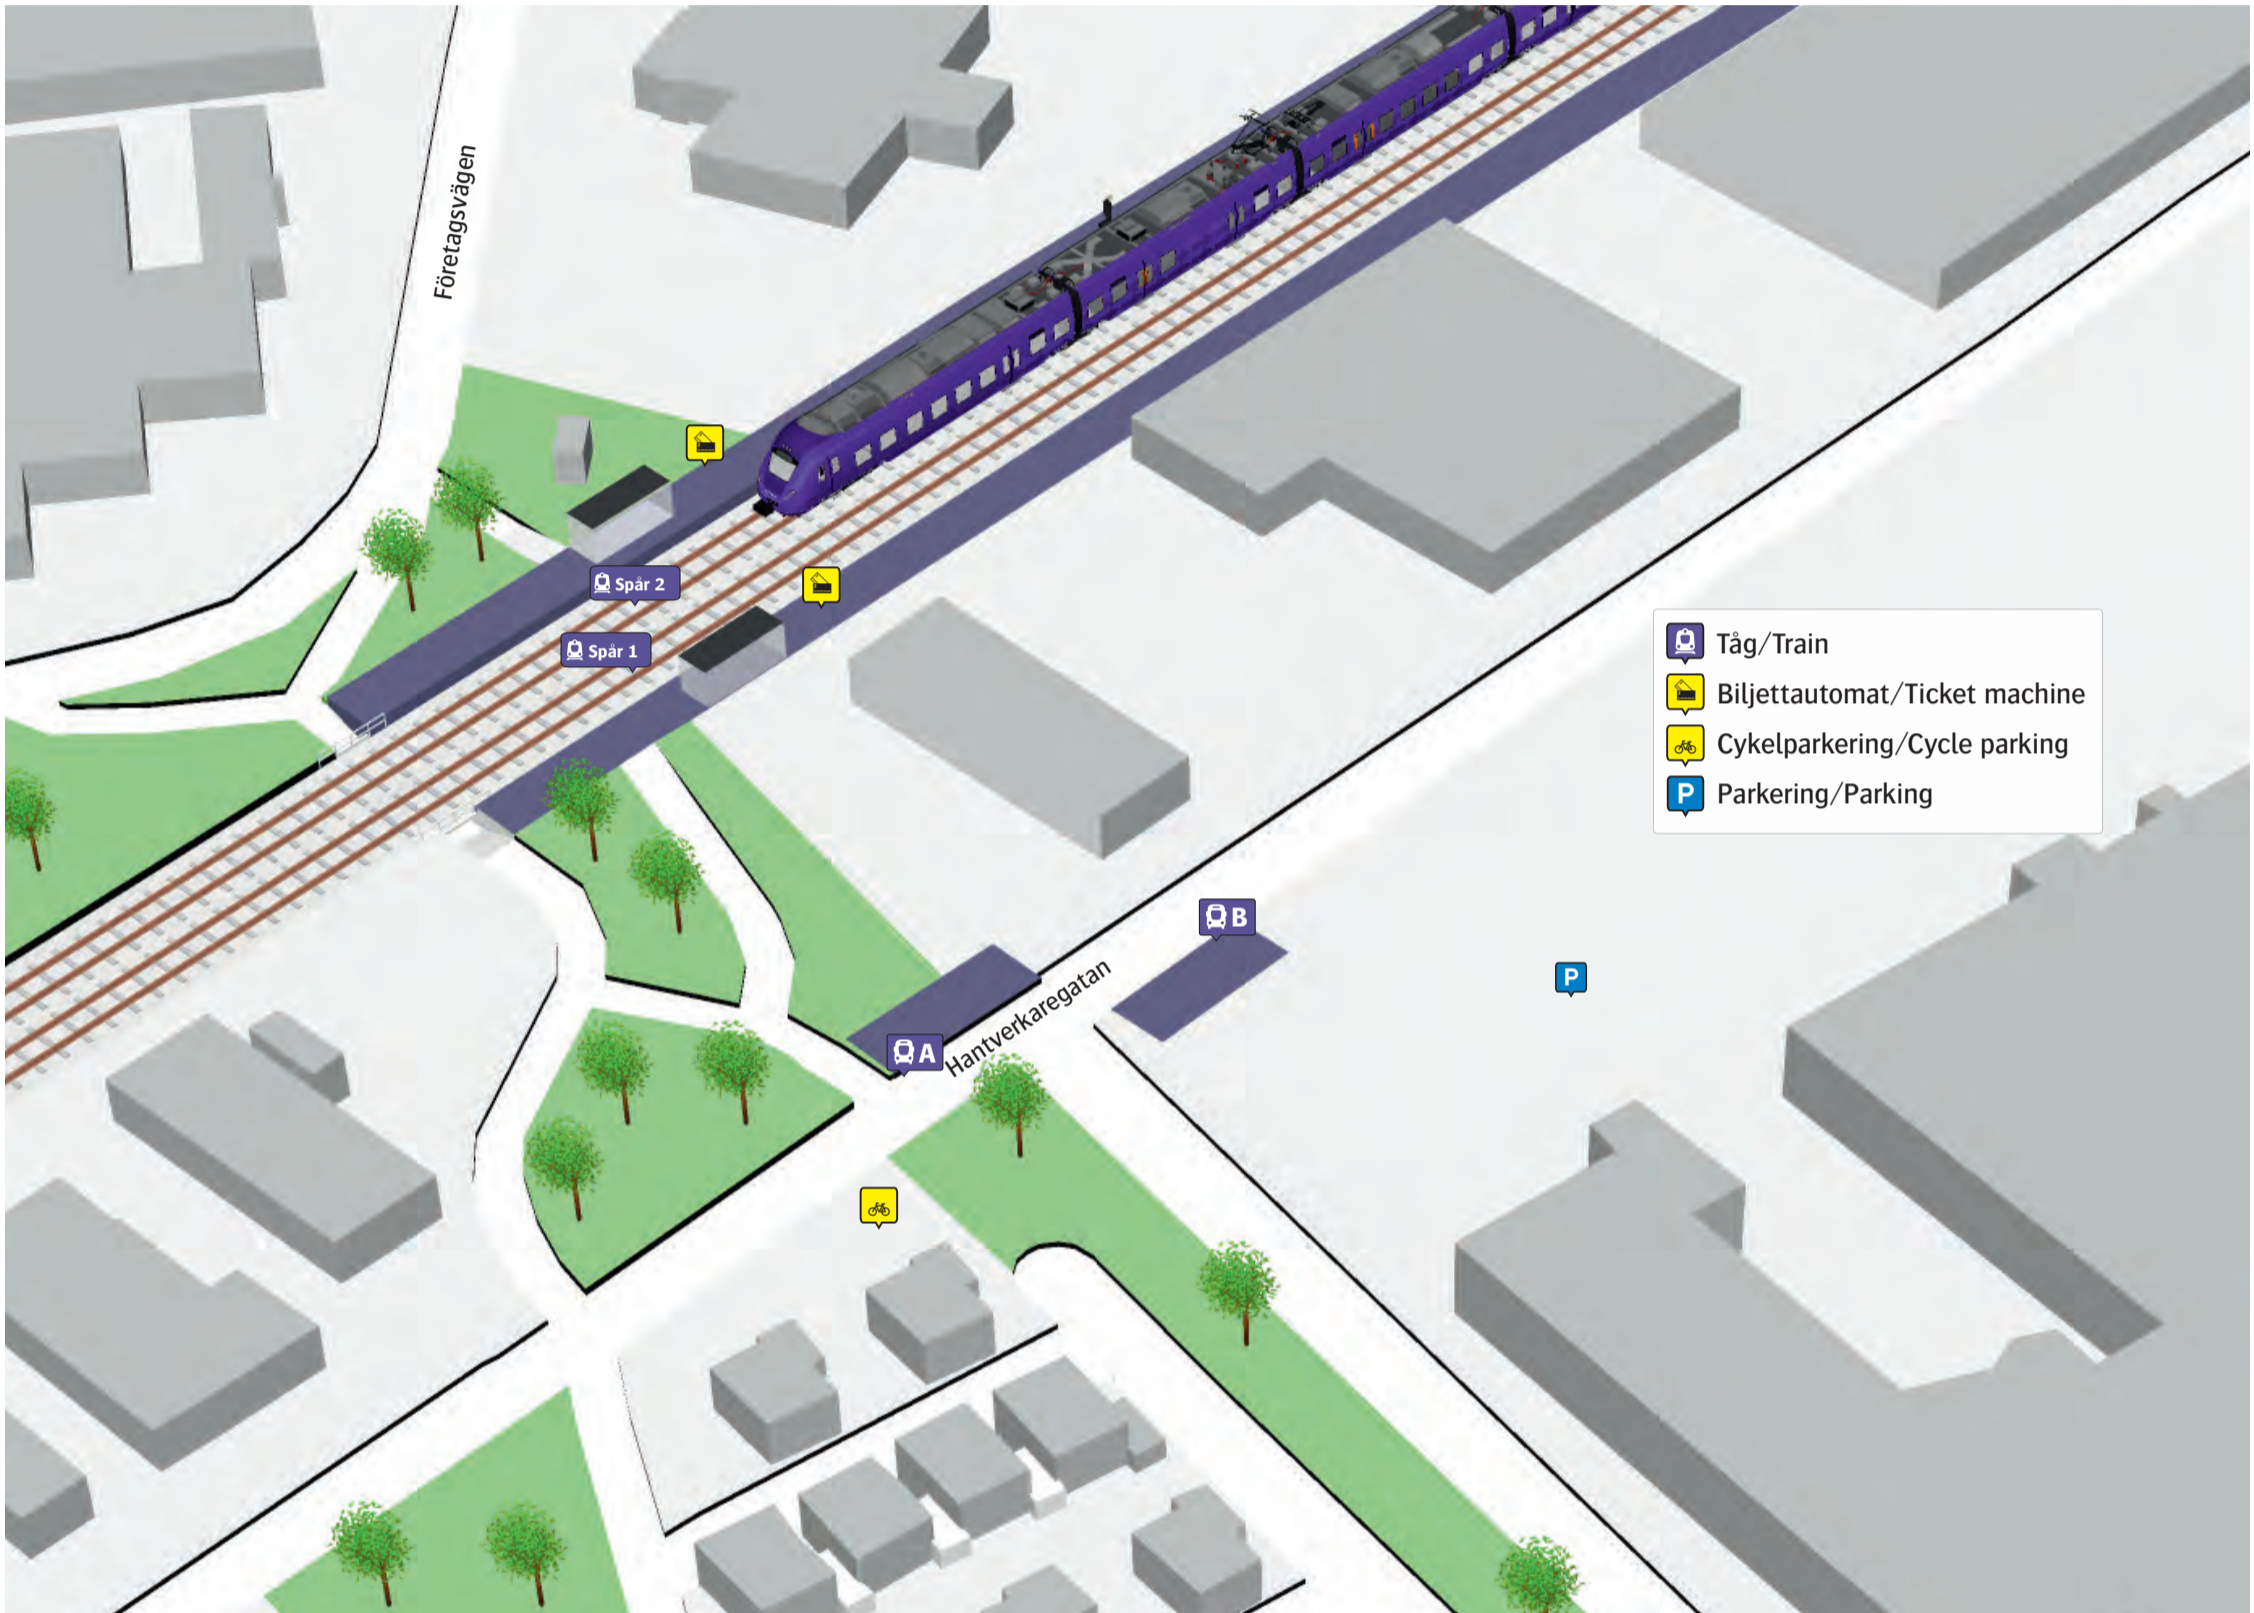

Burlövs station

-  Tåg/Train
-  Biljettautomat/Ticket machine
-  Cykelparkering/Cycle parking
-  Parkering/Parking

Ersättningstrafik

Malmö

A

Lund

B

-   När tåget ersätts med buss avgår den från markerad hållplats.
-   When there is a rail replacement bus service, it departs from the indicated stop.