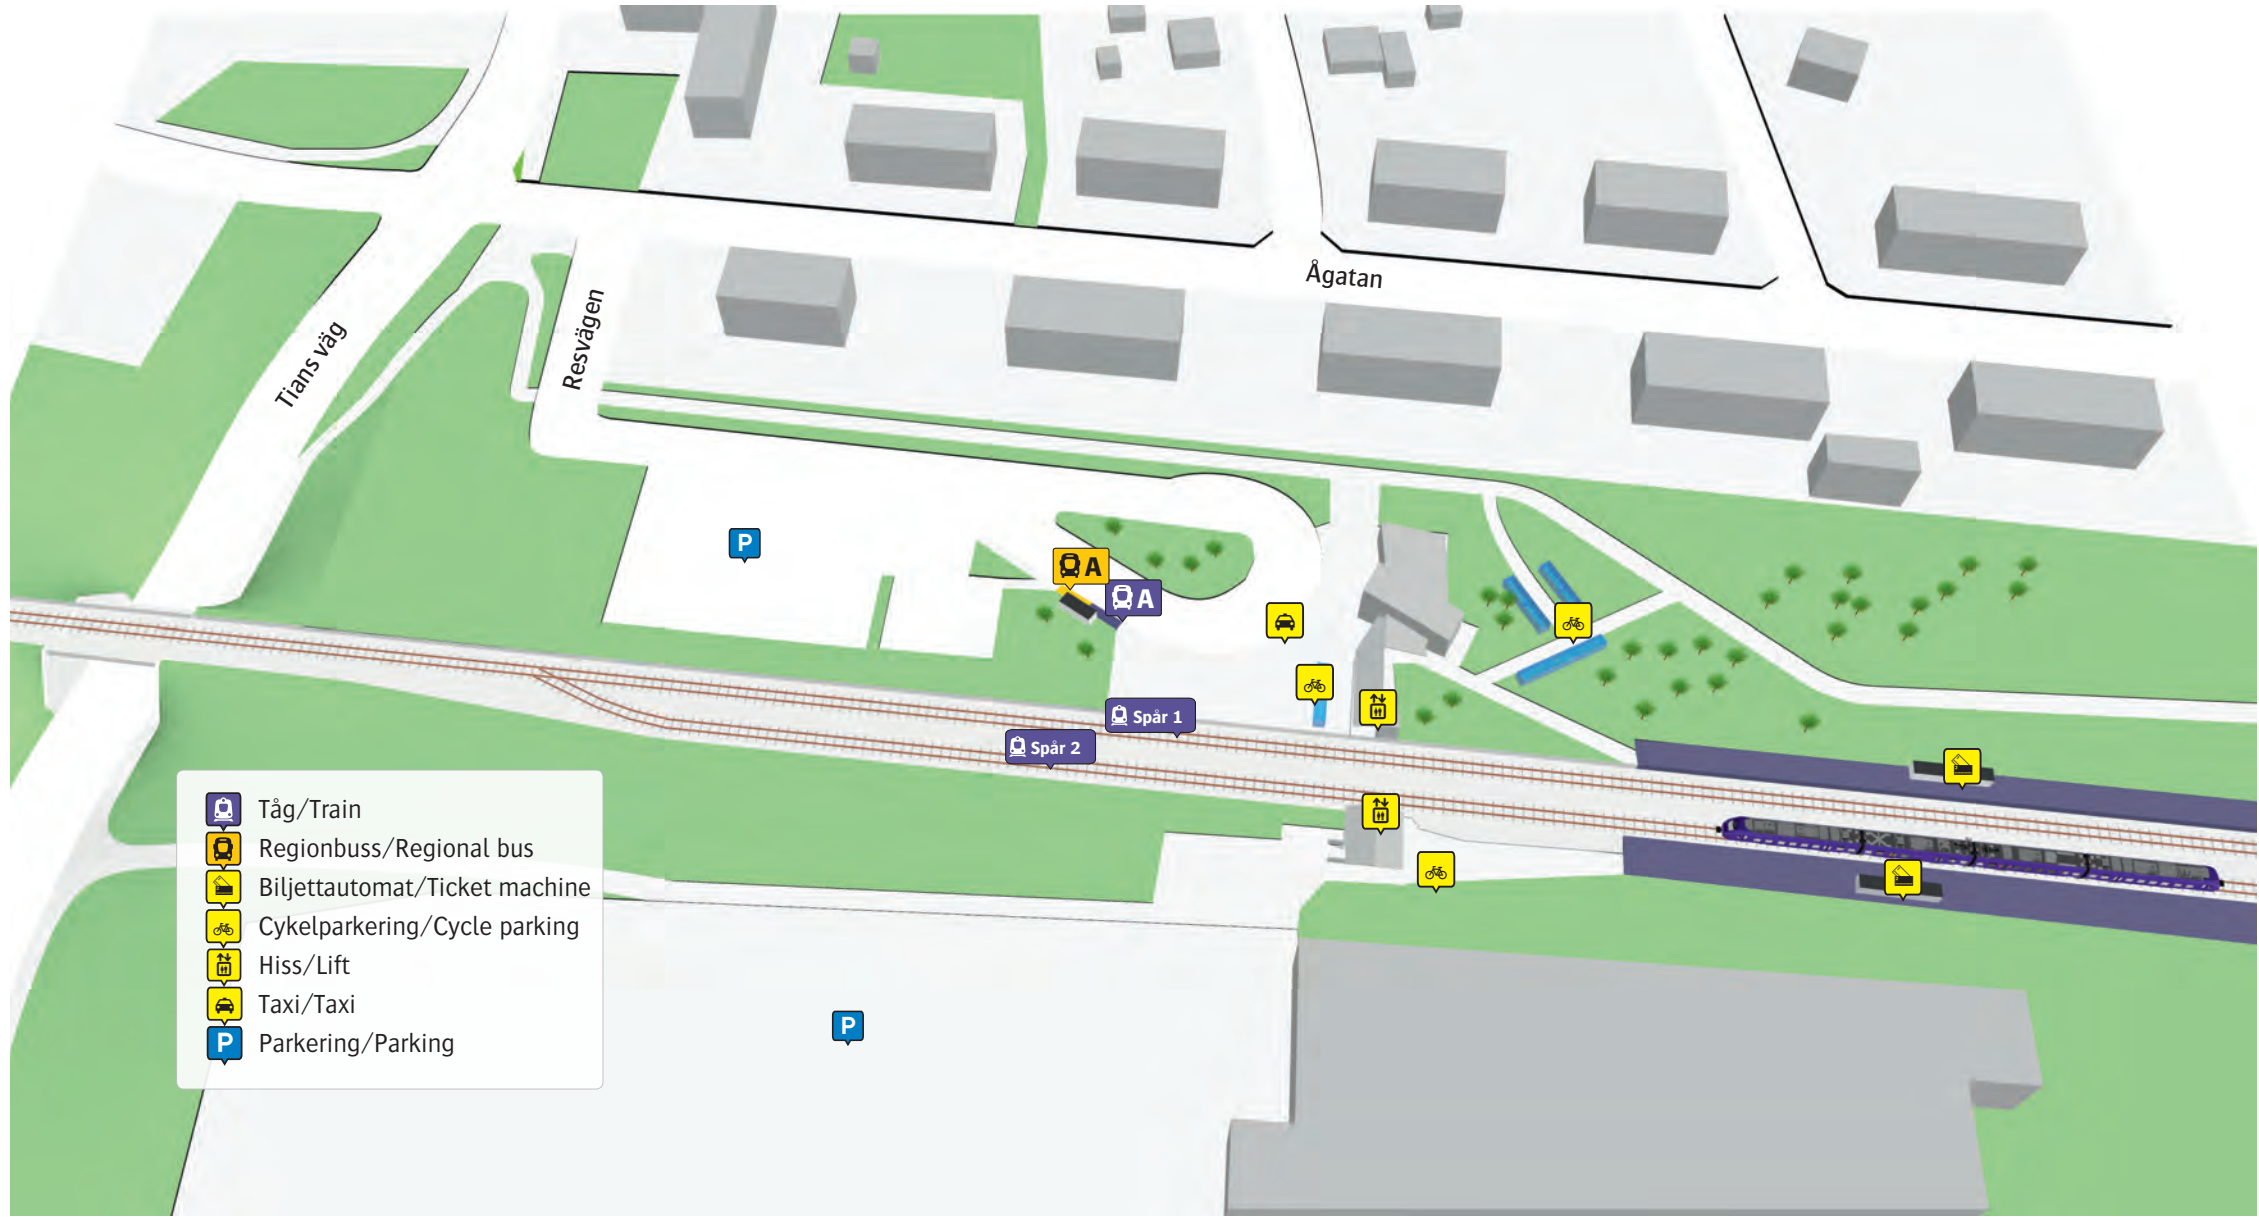

Bromölla station

Regionbuss		
558	Kristianstad	A
561	Olofström	A
561	Sölvesborg	A

Ersättningstrafik	
Kristianstad/Karlskrona	A

  När tåget ersätts med buss avgår den från markerad hållplats.
  When there is a rail replacement bus service, it departs from the indicated stop.