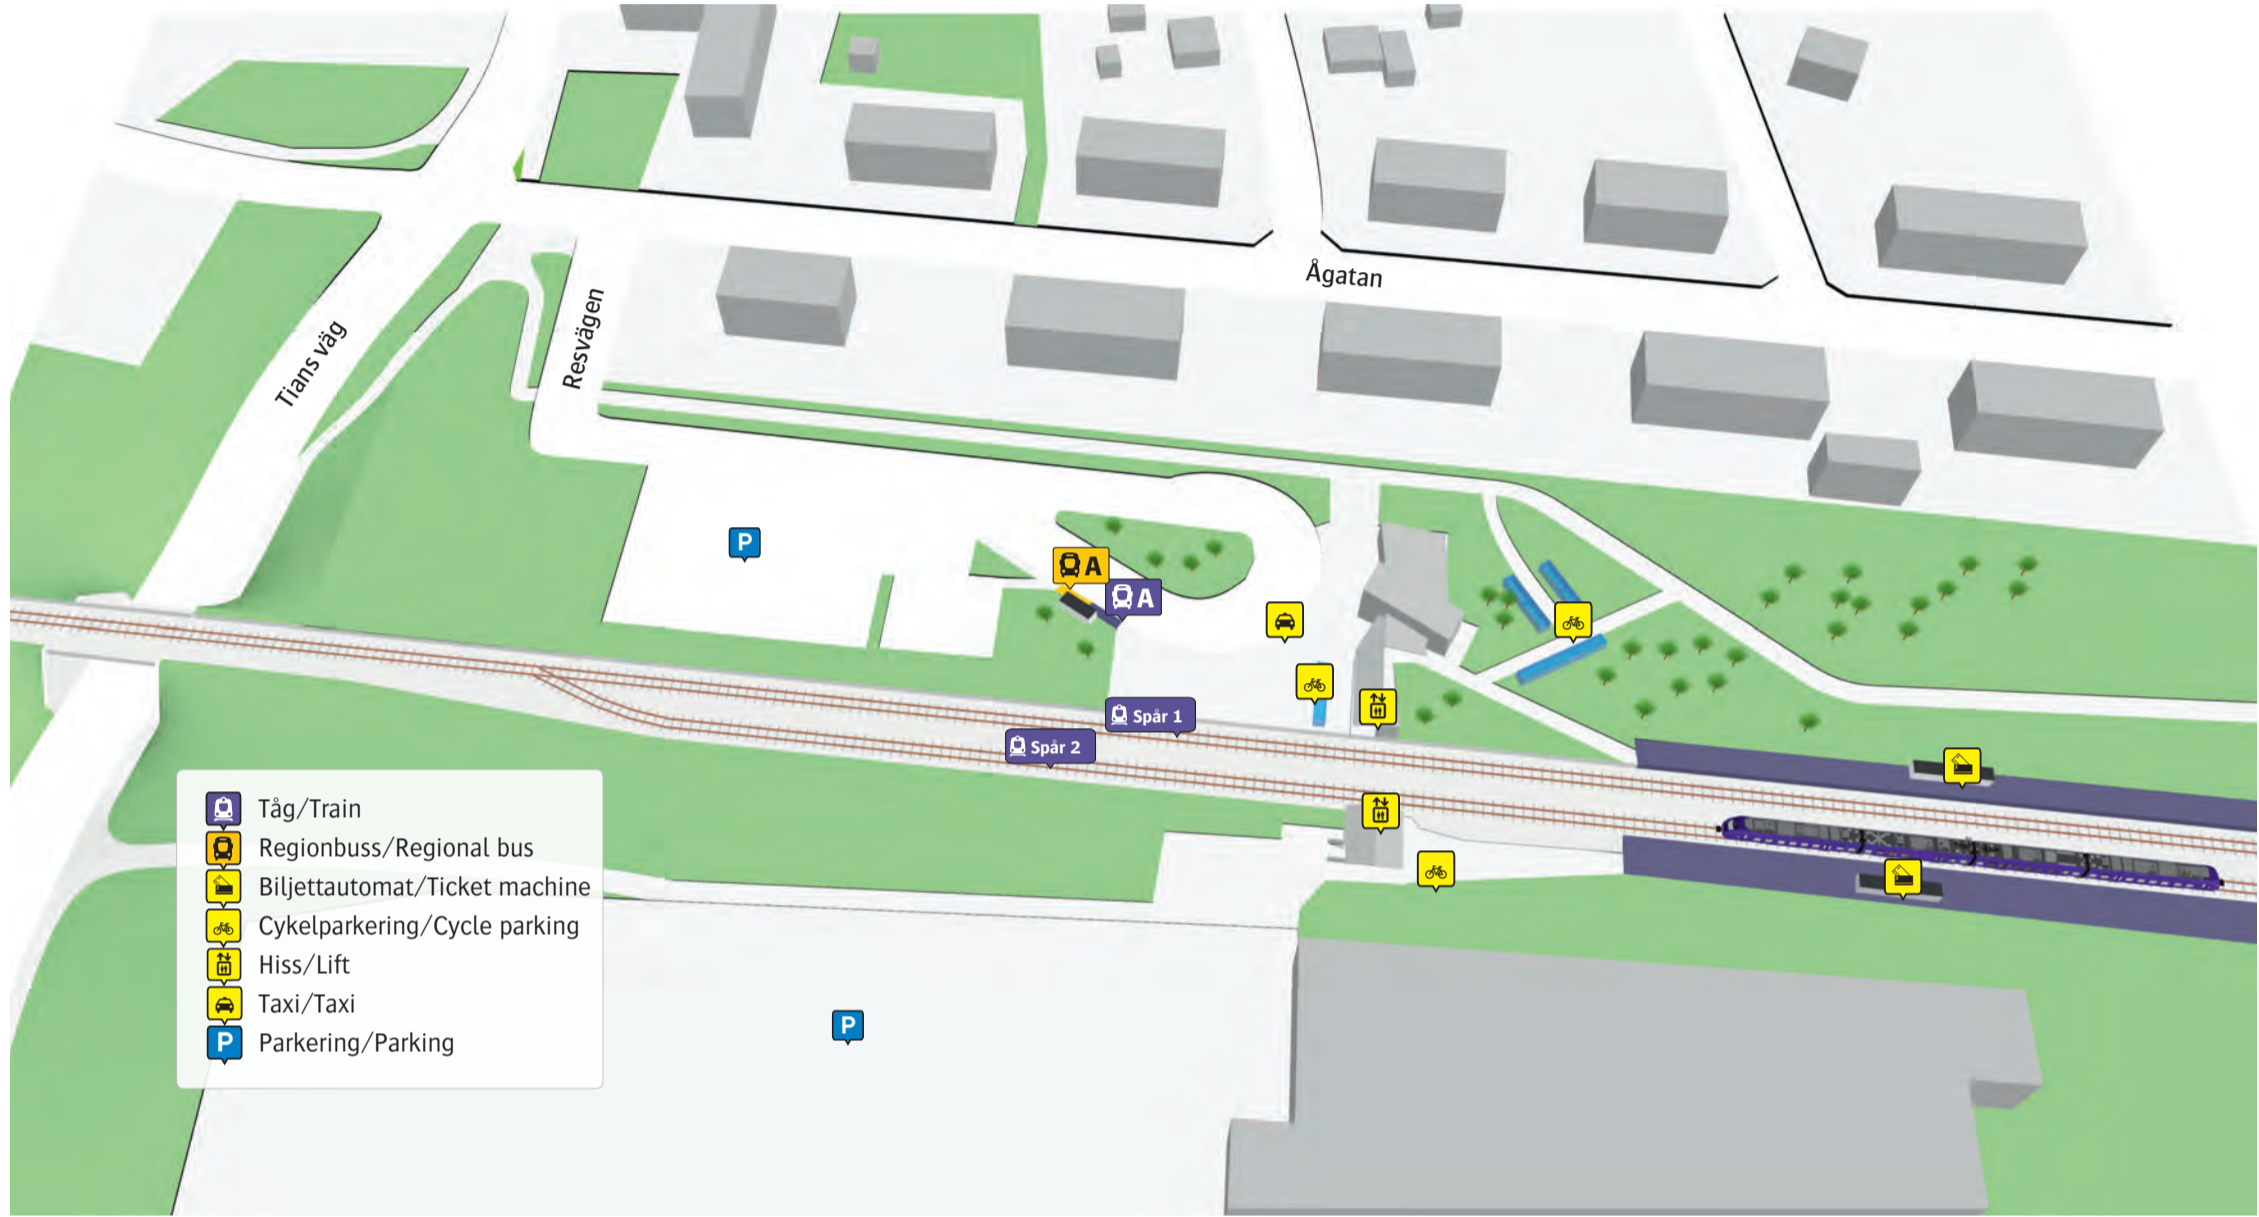

# Bromölla station

Regionbuss		
558	Kristianstad	A
561	Olofström	A
561	Sölvesborg	A

Ersättningstrafik	
Kristianstad/Karlskrona	A

  När tåget ersätts med buss avgår den från markerad hållplats.

  When there is a rail replacement bus service, it departs from the indicated stop.