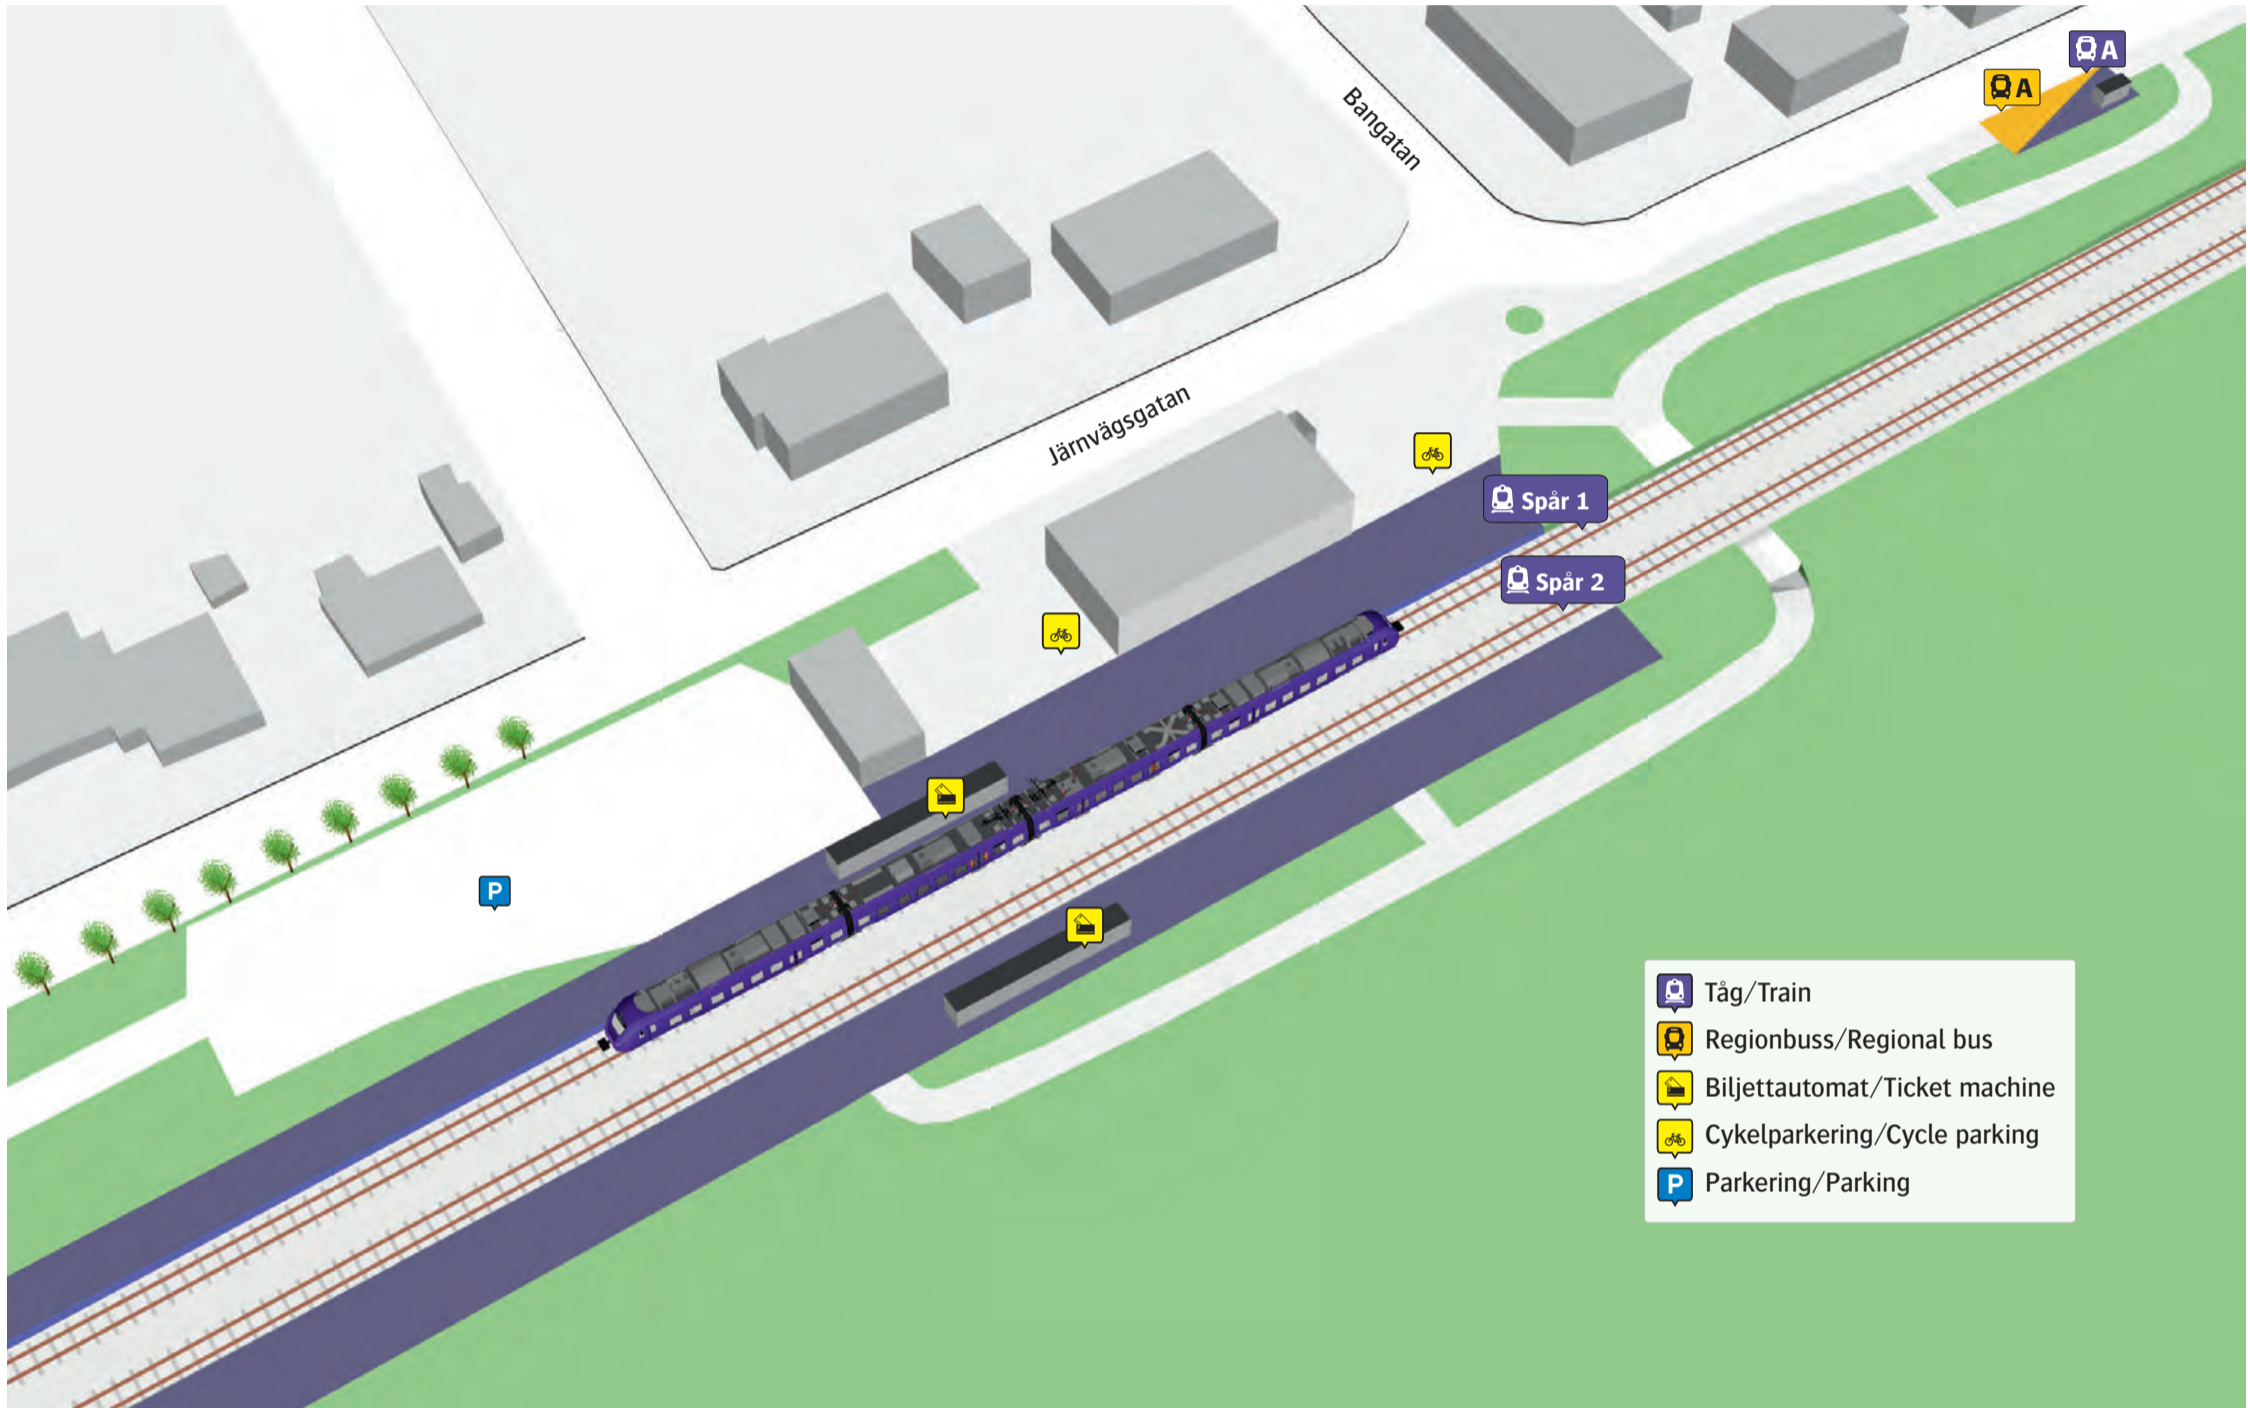

# Bjuvs station

| Regionbuss |             |   |
|------------|-------------|---|
| 250        | Ekeby       | A |
| 250        | Helsingborg | A |

| Ersättningstrafik      |   |
|------------------------|---|
| Helsingborg/Hässleholm | A |

När tåget ersätts med buss avgår den från markerad hållplats.  
 When there is a rail replacement bus service, it departs from the indicated stop.