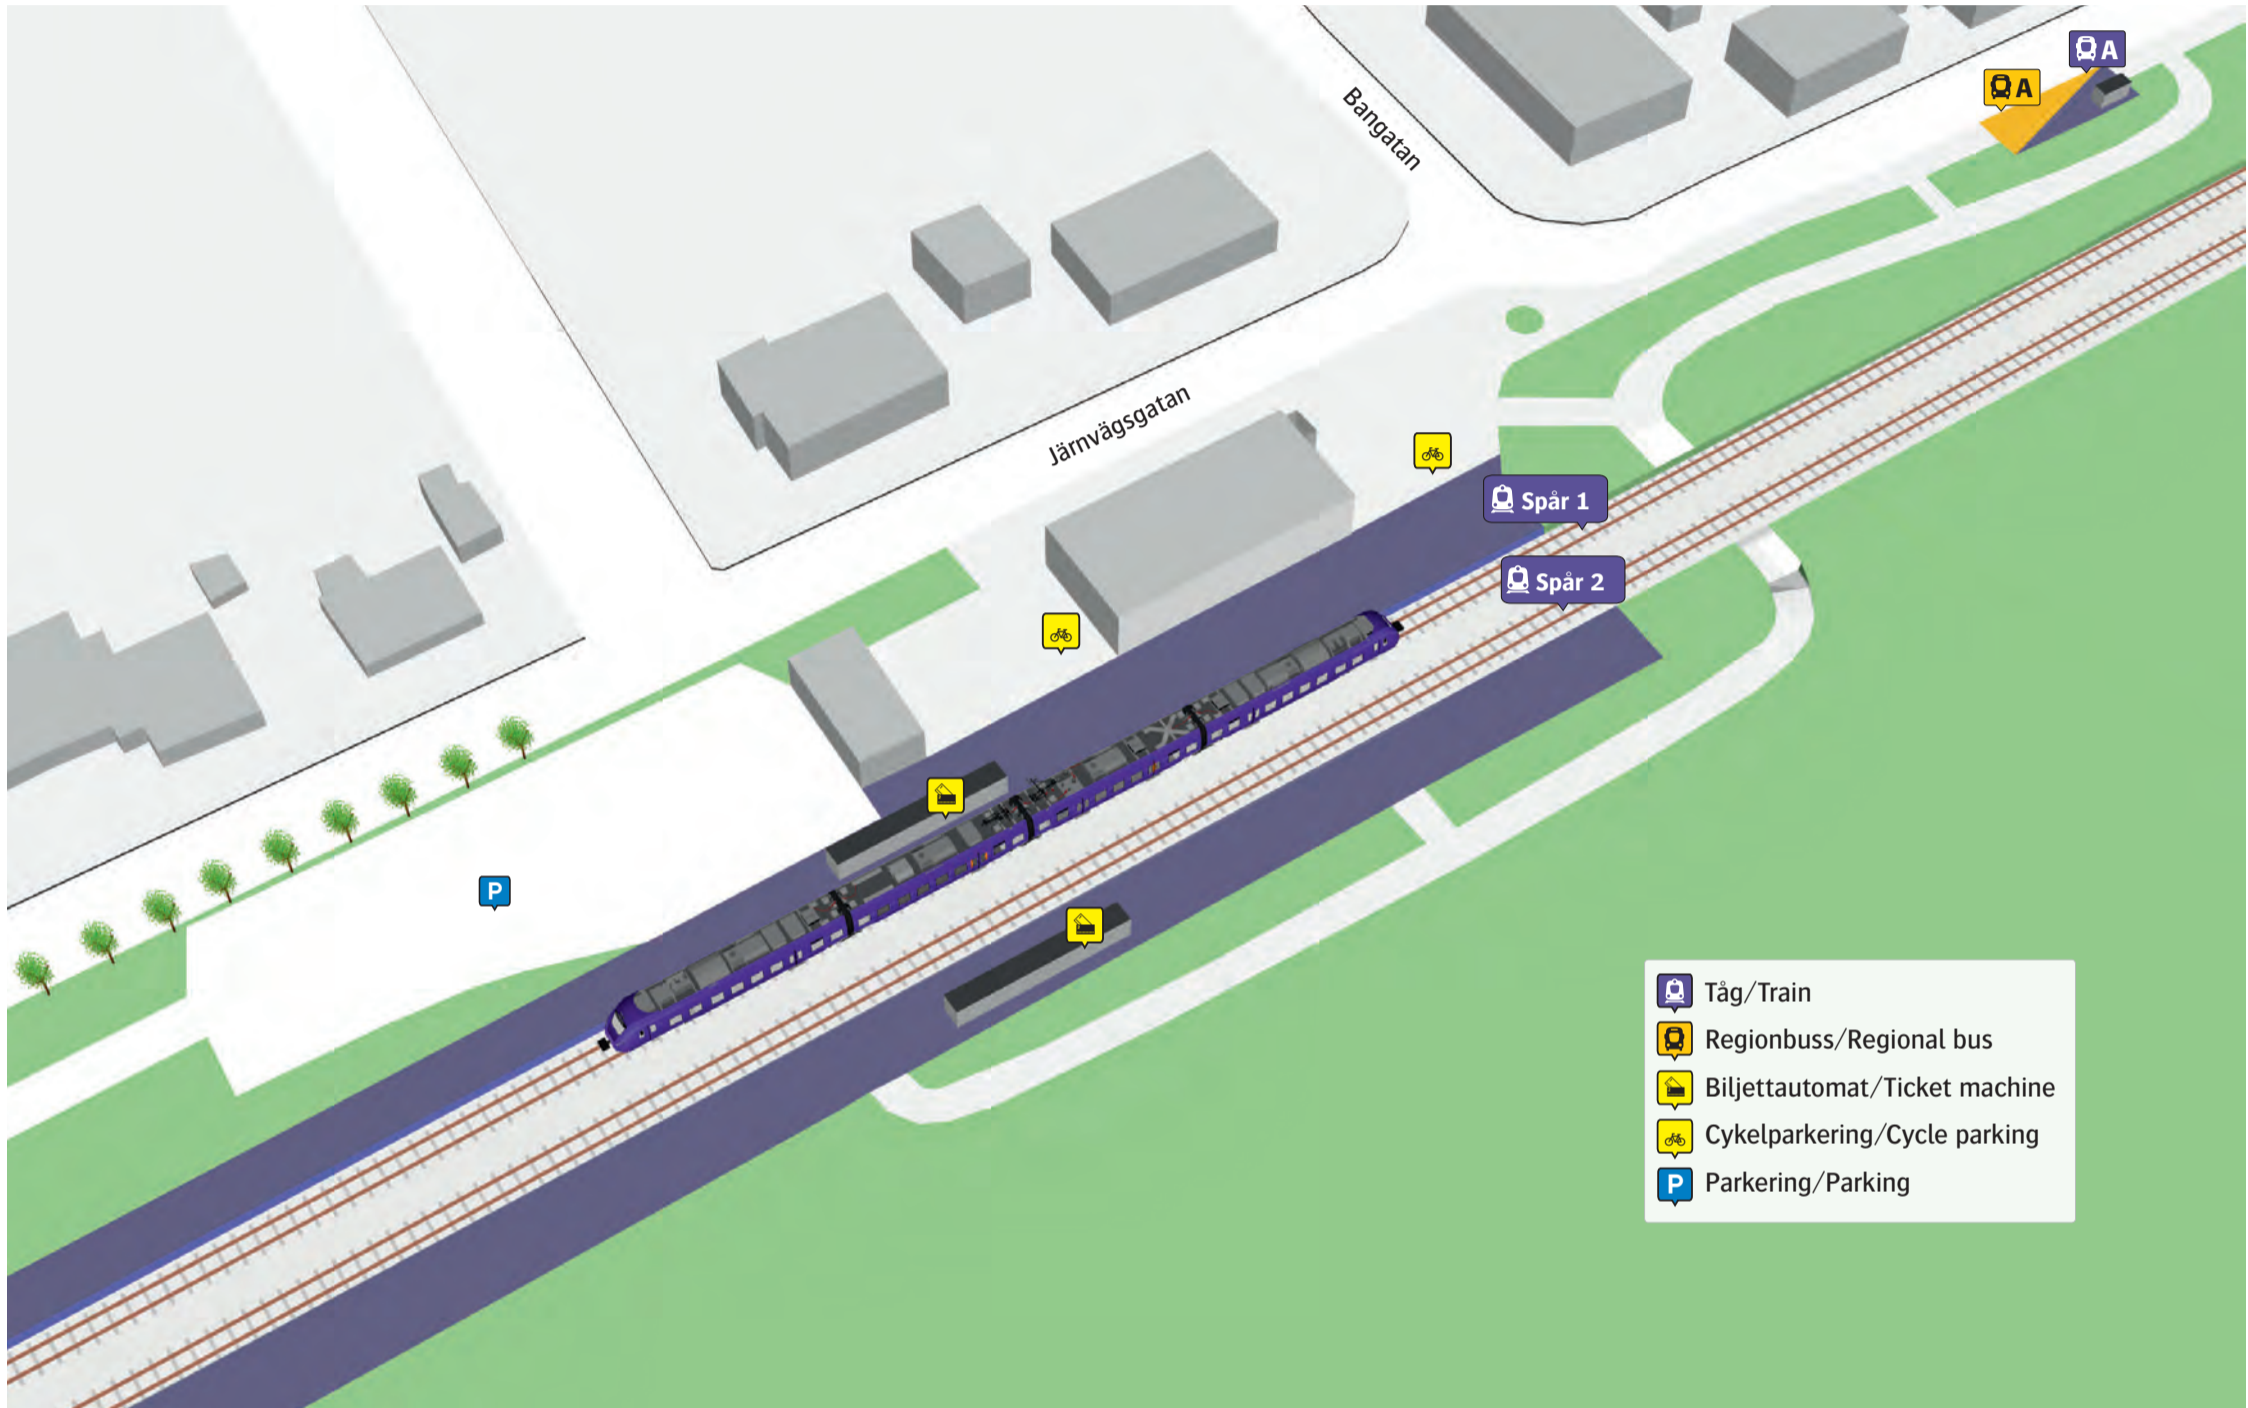

Bjuvs station

Regionbuss

- 250 Ekeby 
- 250 Helsingborg 

Ersättningstrafik

- Helsingborg/Hässleholm 

  När tåget ersätts med buss avgår den från markerad hållplats.

  When there is a rail replacement bus service, it departs from the indicated stop.