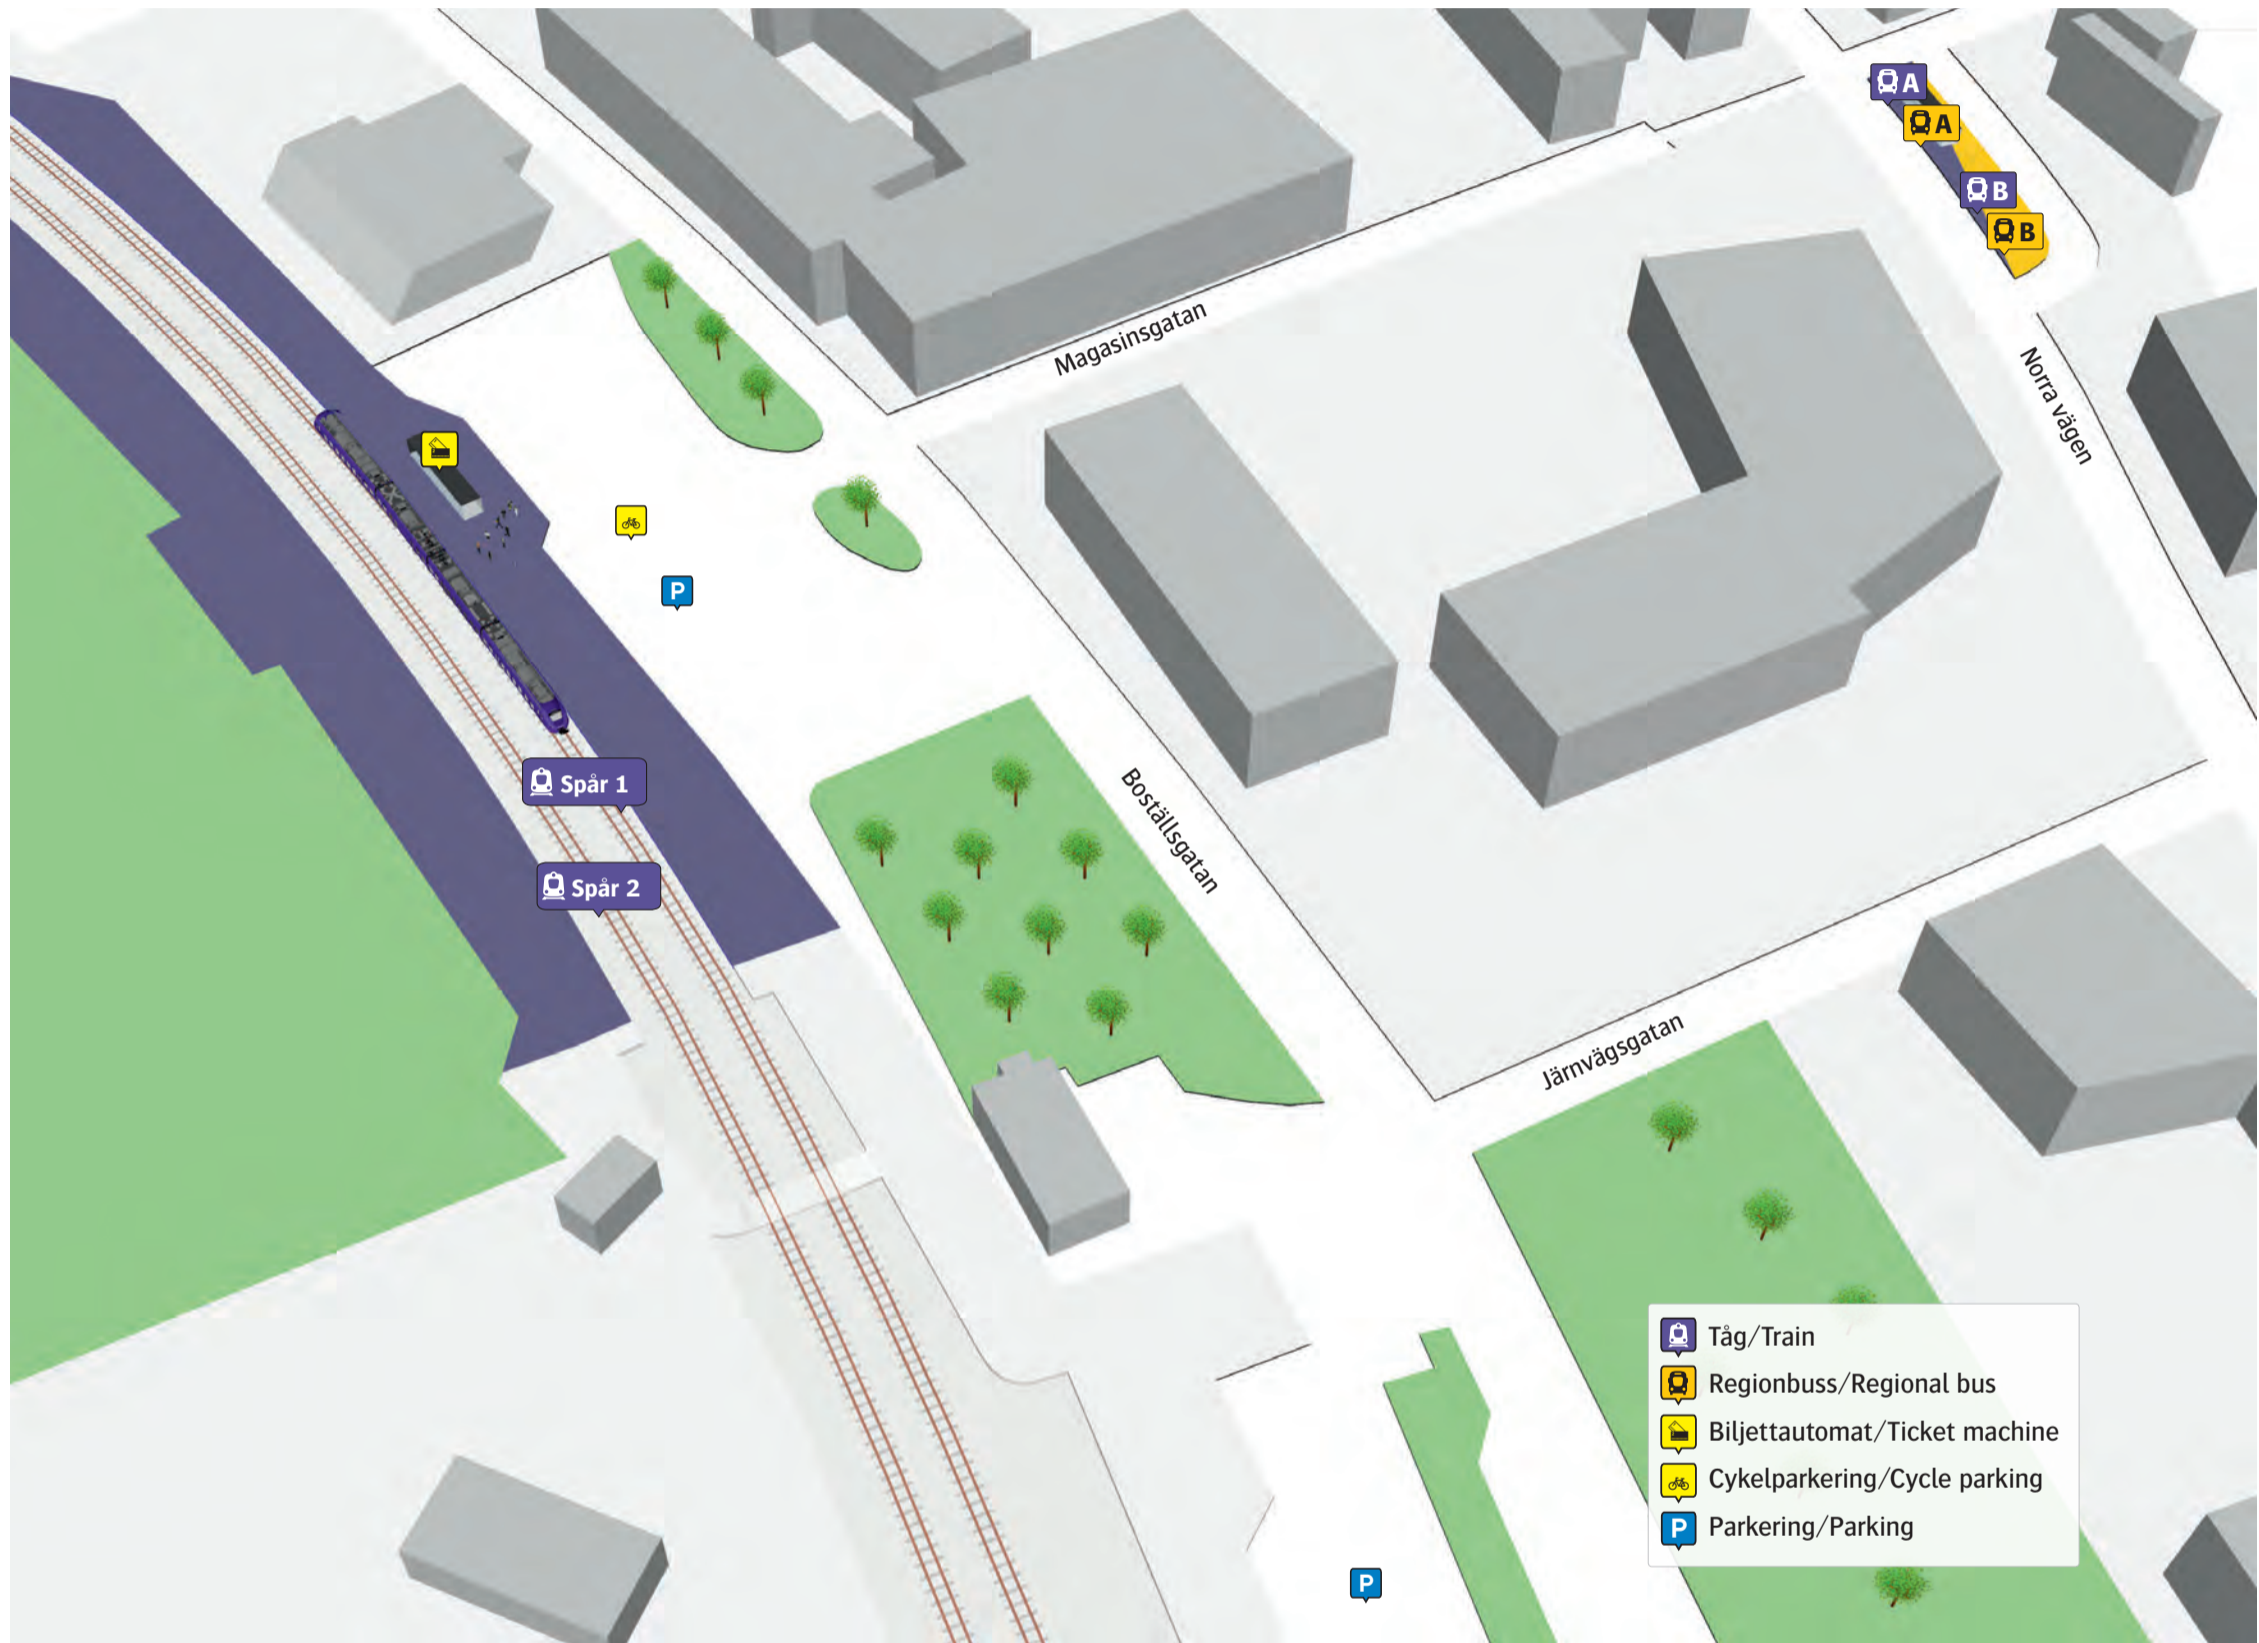

Bjärnums station

Regionbuss

Bjärnums busstation

- 532 Markaryd **A**
- 532 Hässleholm **B**

Ersättningstrafik

Bjärnums busstation

- Markaryd **A**
- Hässleholm **B**

  När tåget ersätts med buss avgår den från markerad hållplats.

  When there is a rail replacement bus service, it departs from the indicated stop.