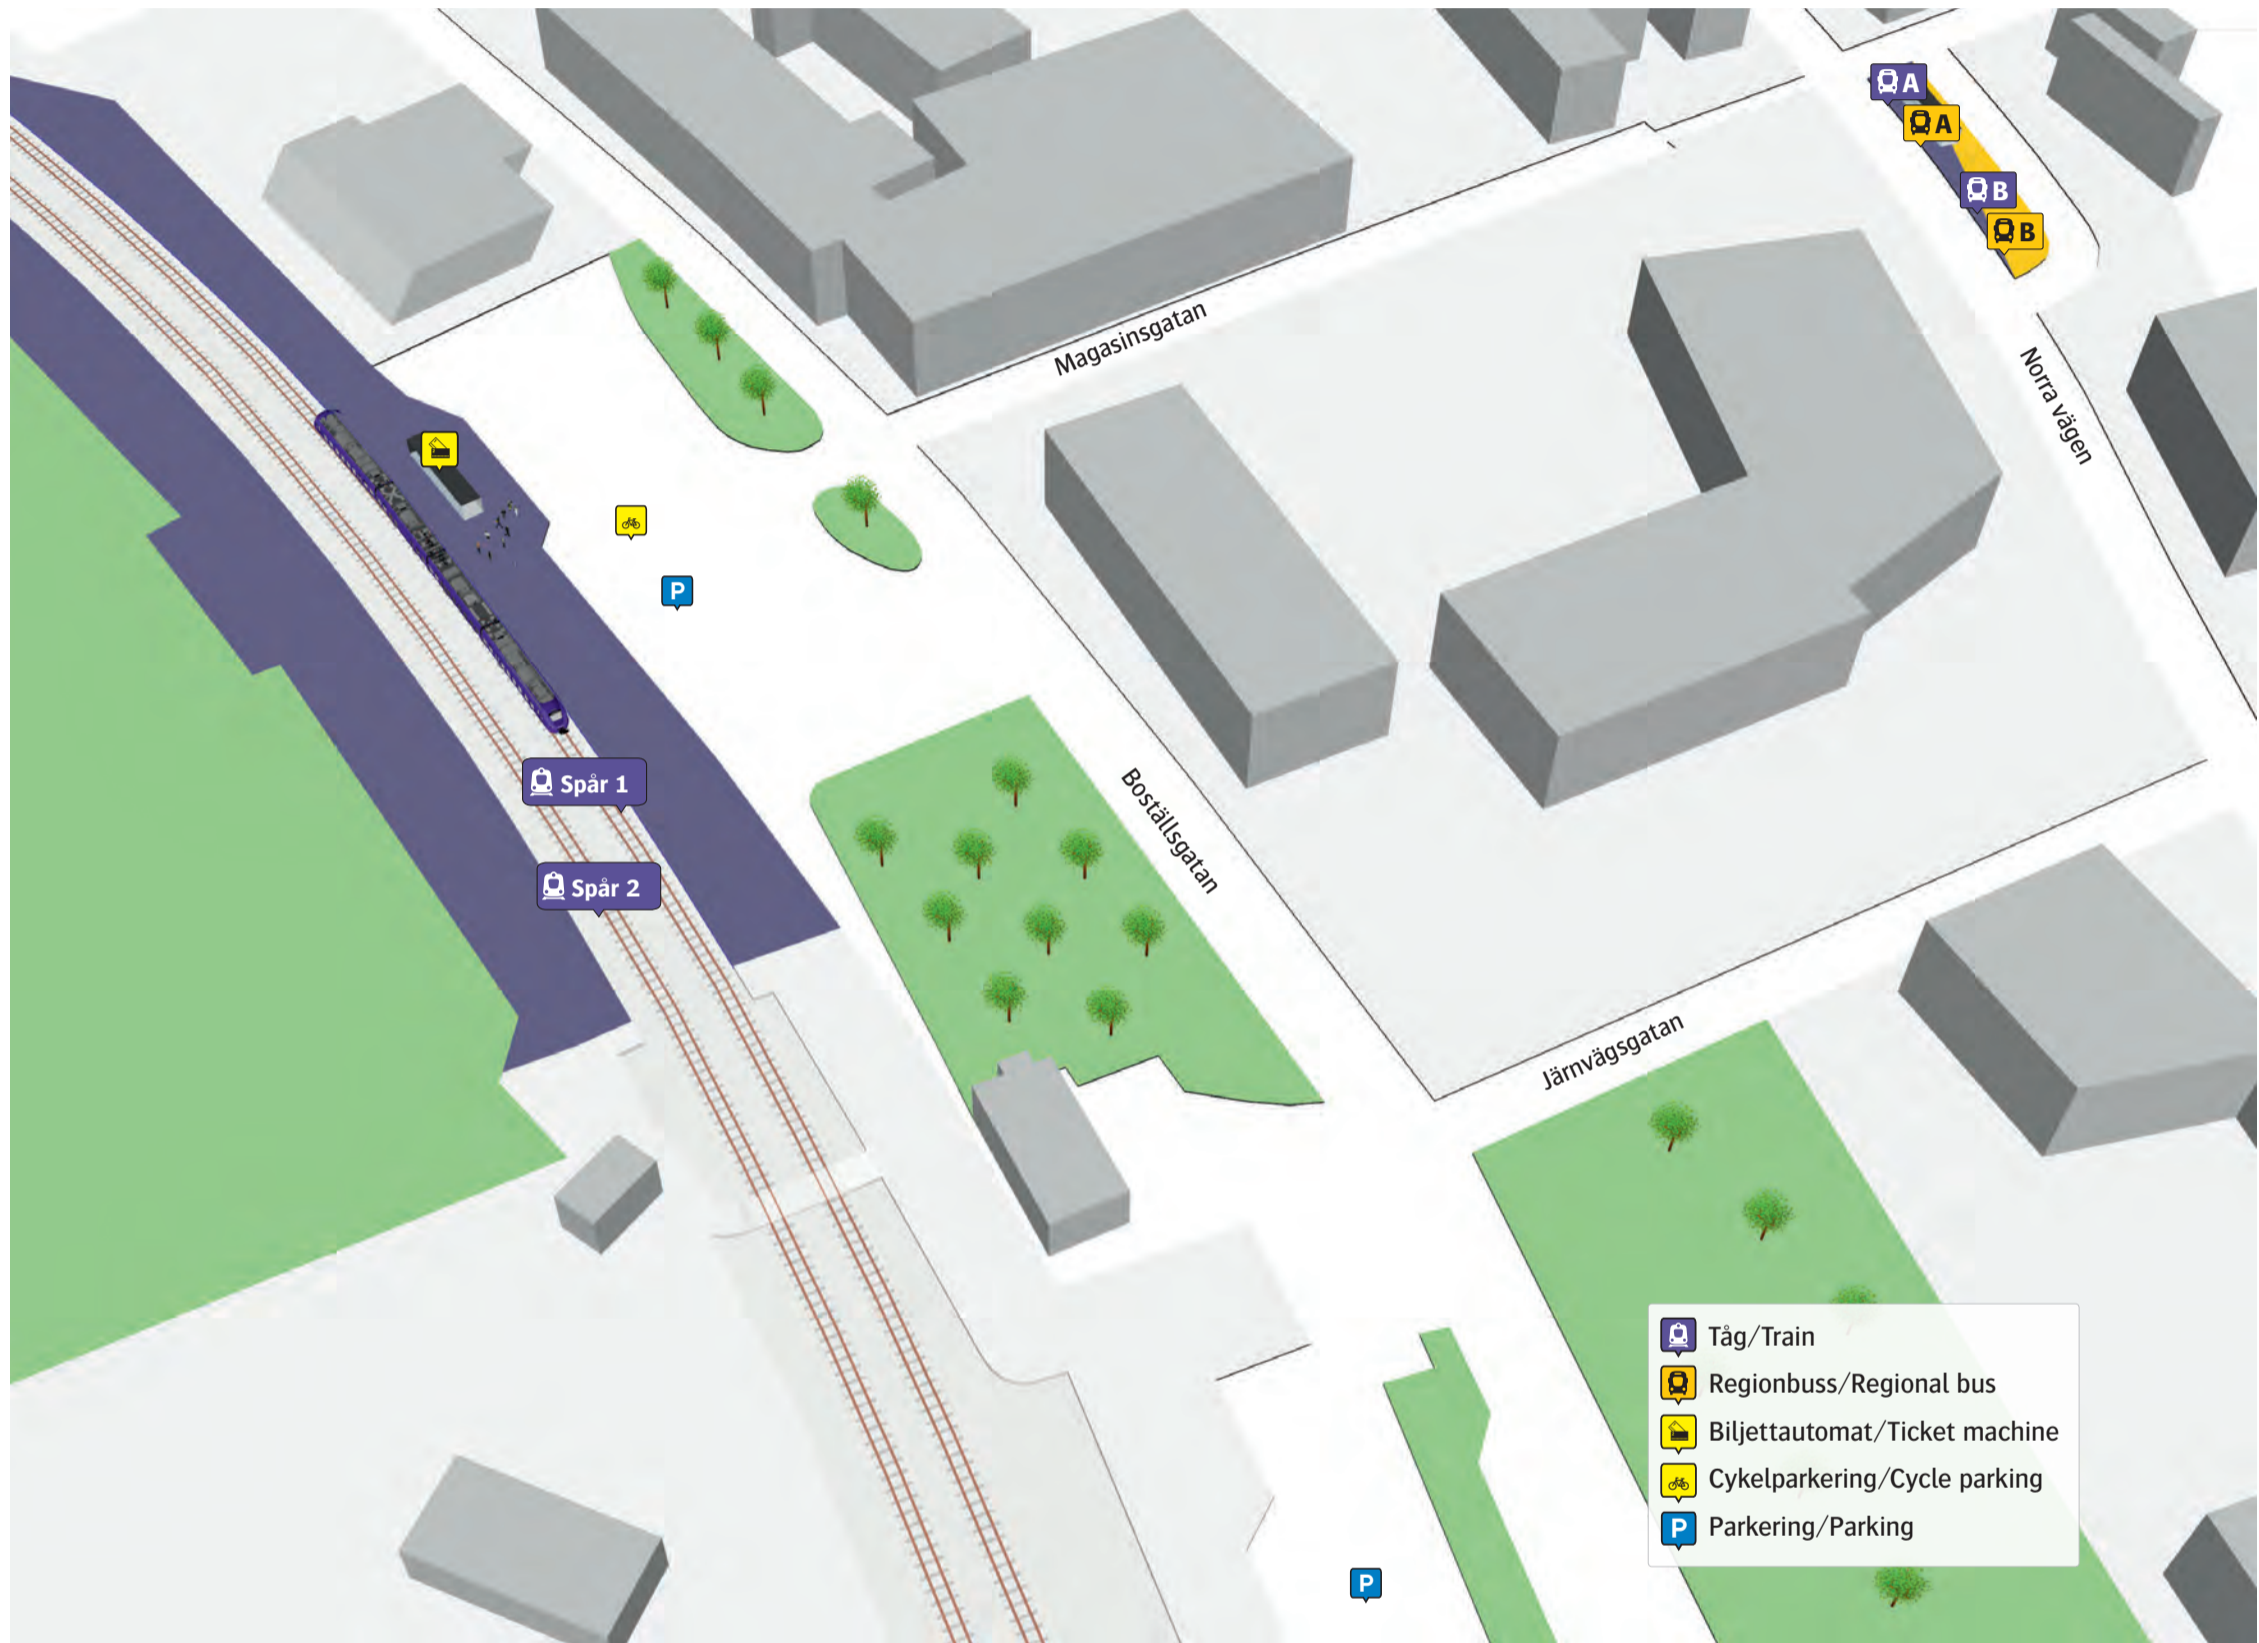

Bjärnums station

Regionbuss

Bjärnums busstation

- 532 Markaryd A
- 532 Hässleholm B

Ersättningstrafik

Bjärnums busstation

- Markaryd A
- Hässleholm B

-   När tåget ersätts med buss avgår den från markerad hållplats.
-   When there is a rail replacement bus service, it departs from the indicated stop.