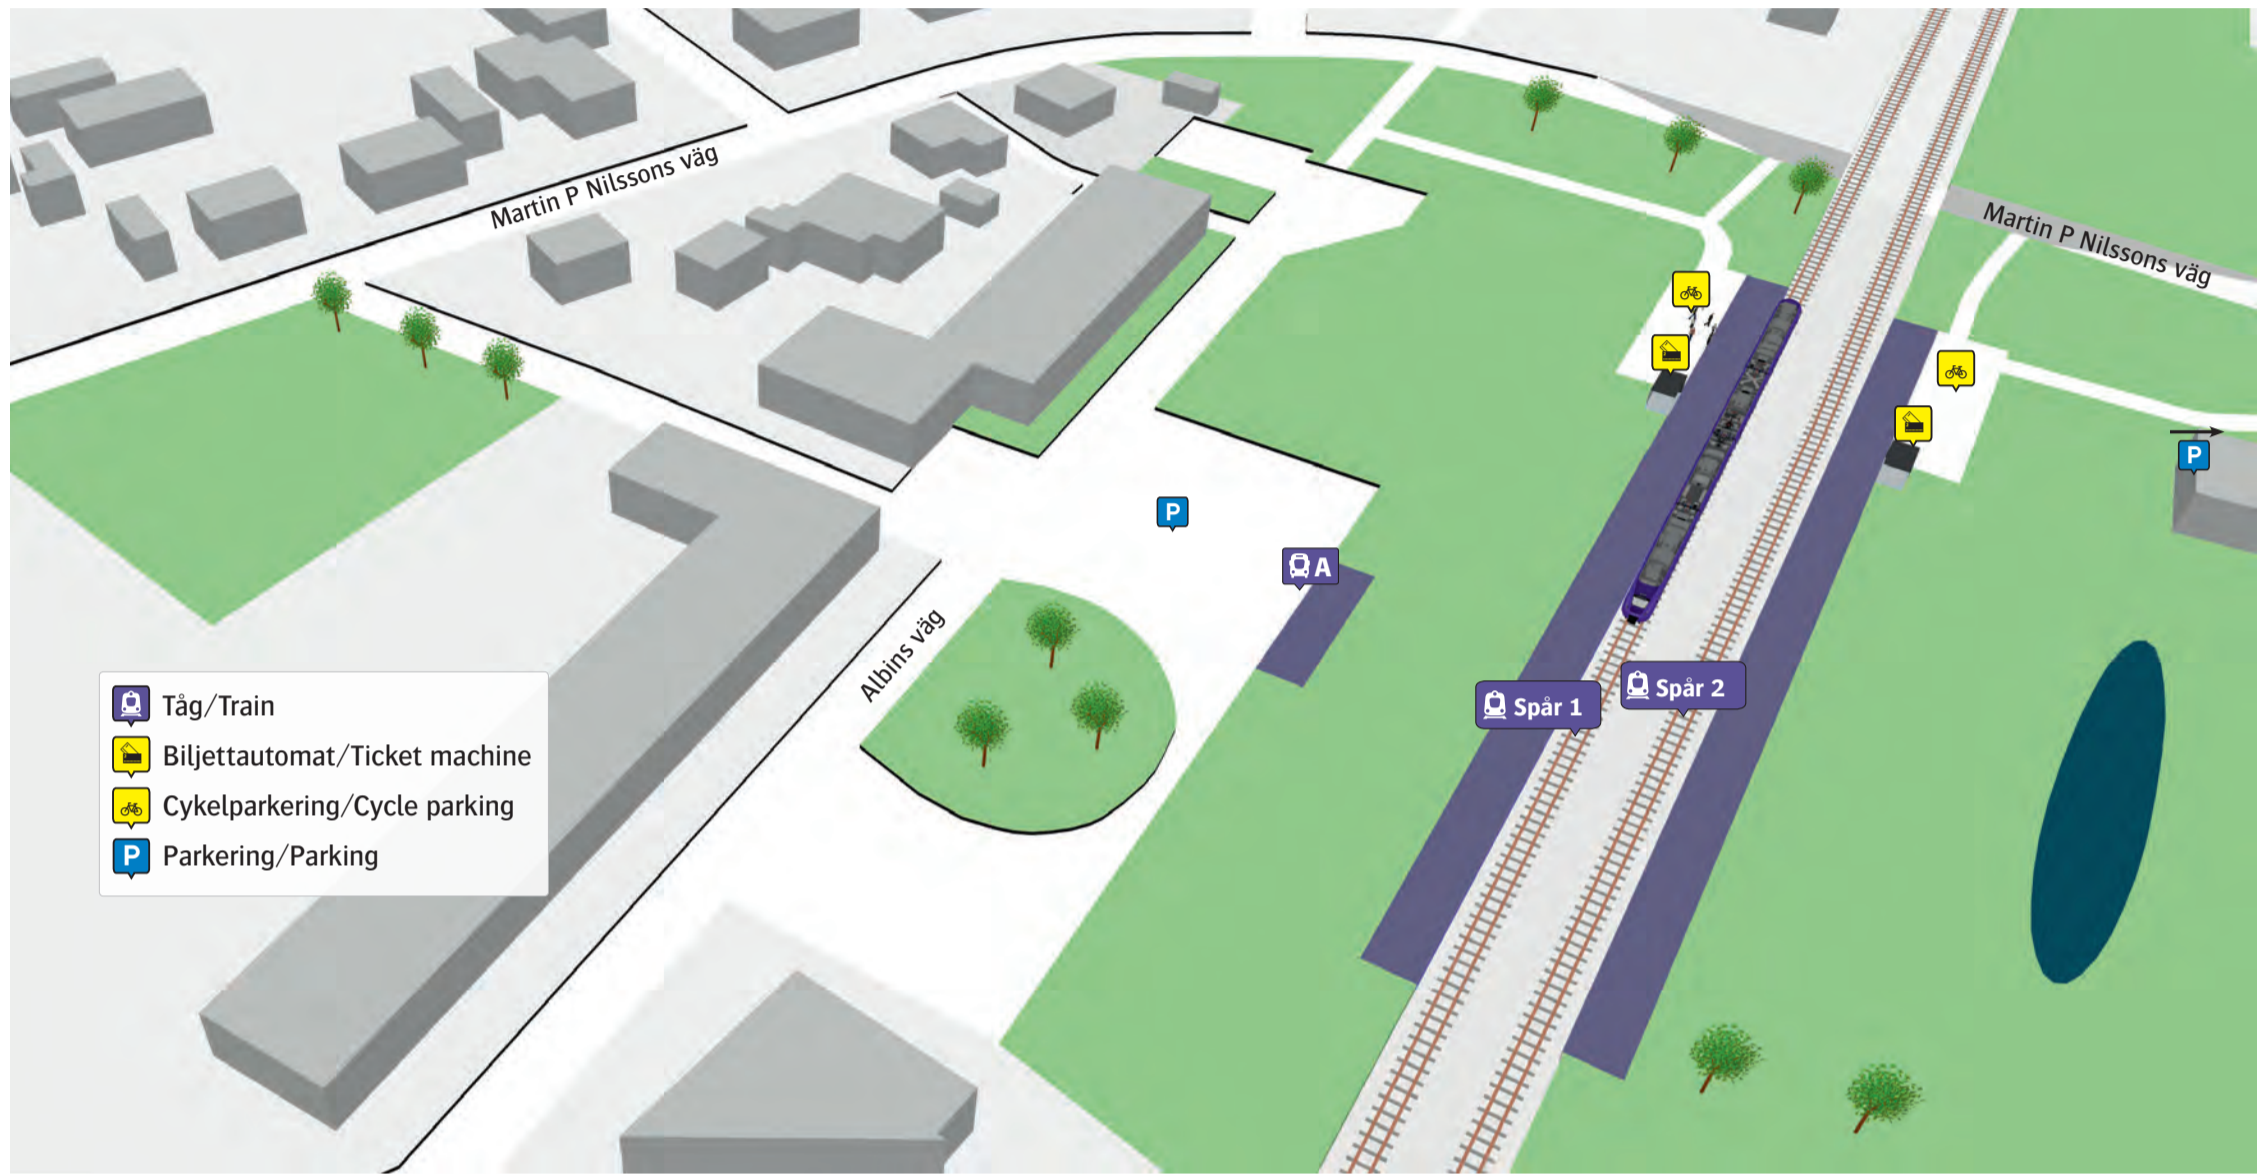

Ballingslövs station

Ersättningstrafik

Hässleholm/Växjö

-   När tåget ersätts med buss avgår den från markerad hållplats.
-   When there is a rail replacement bus service, it departs from the indicated stop.