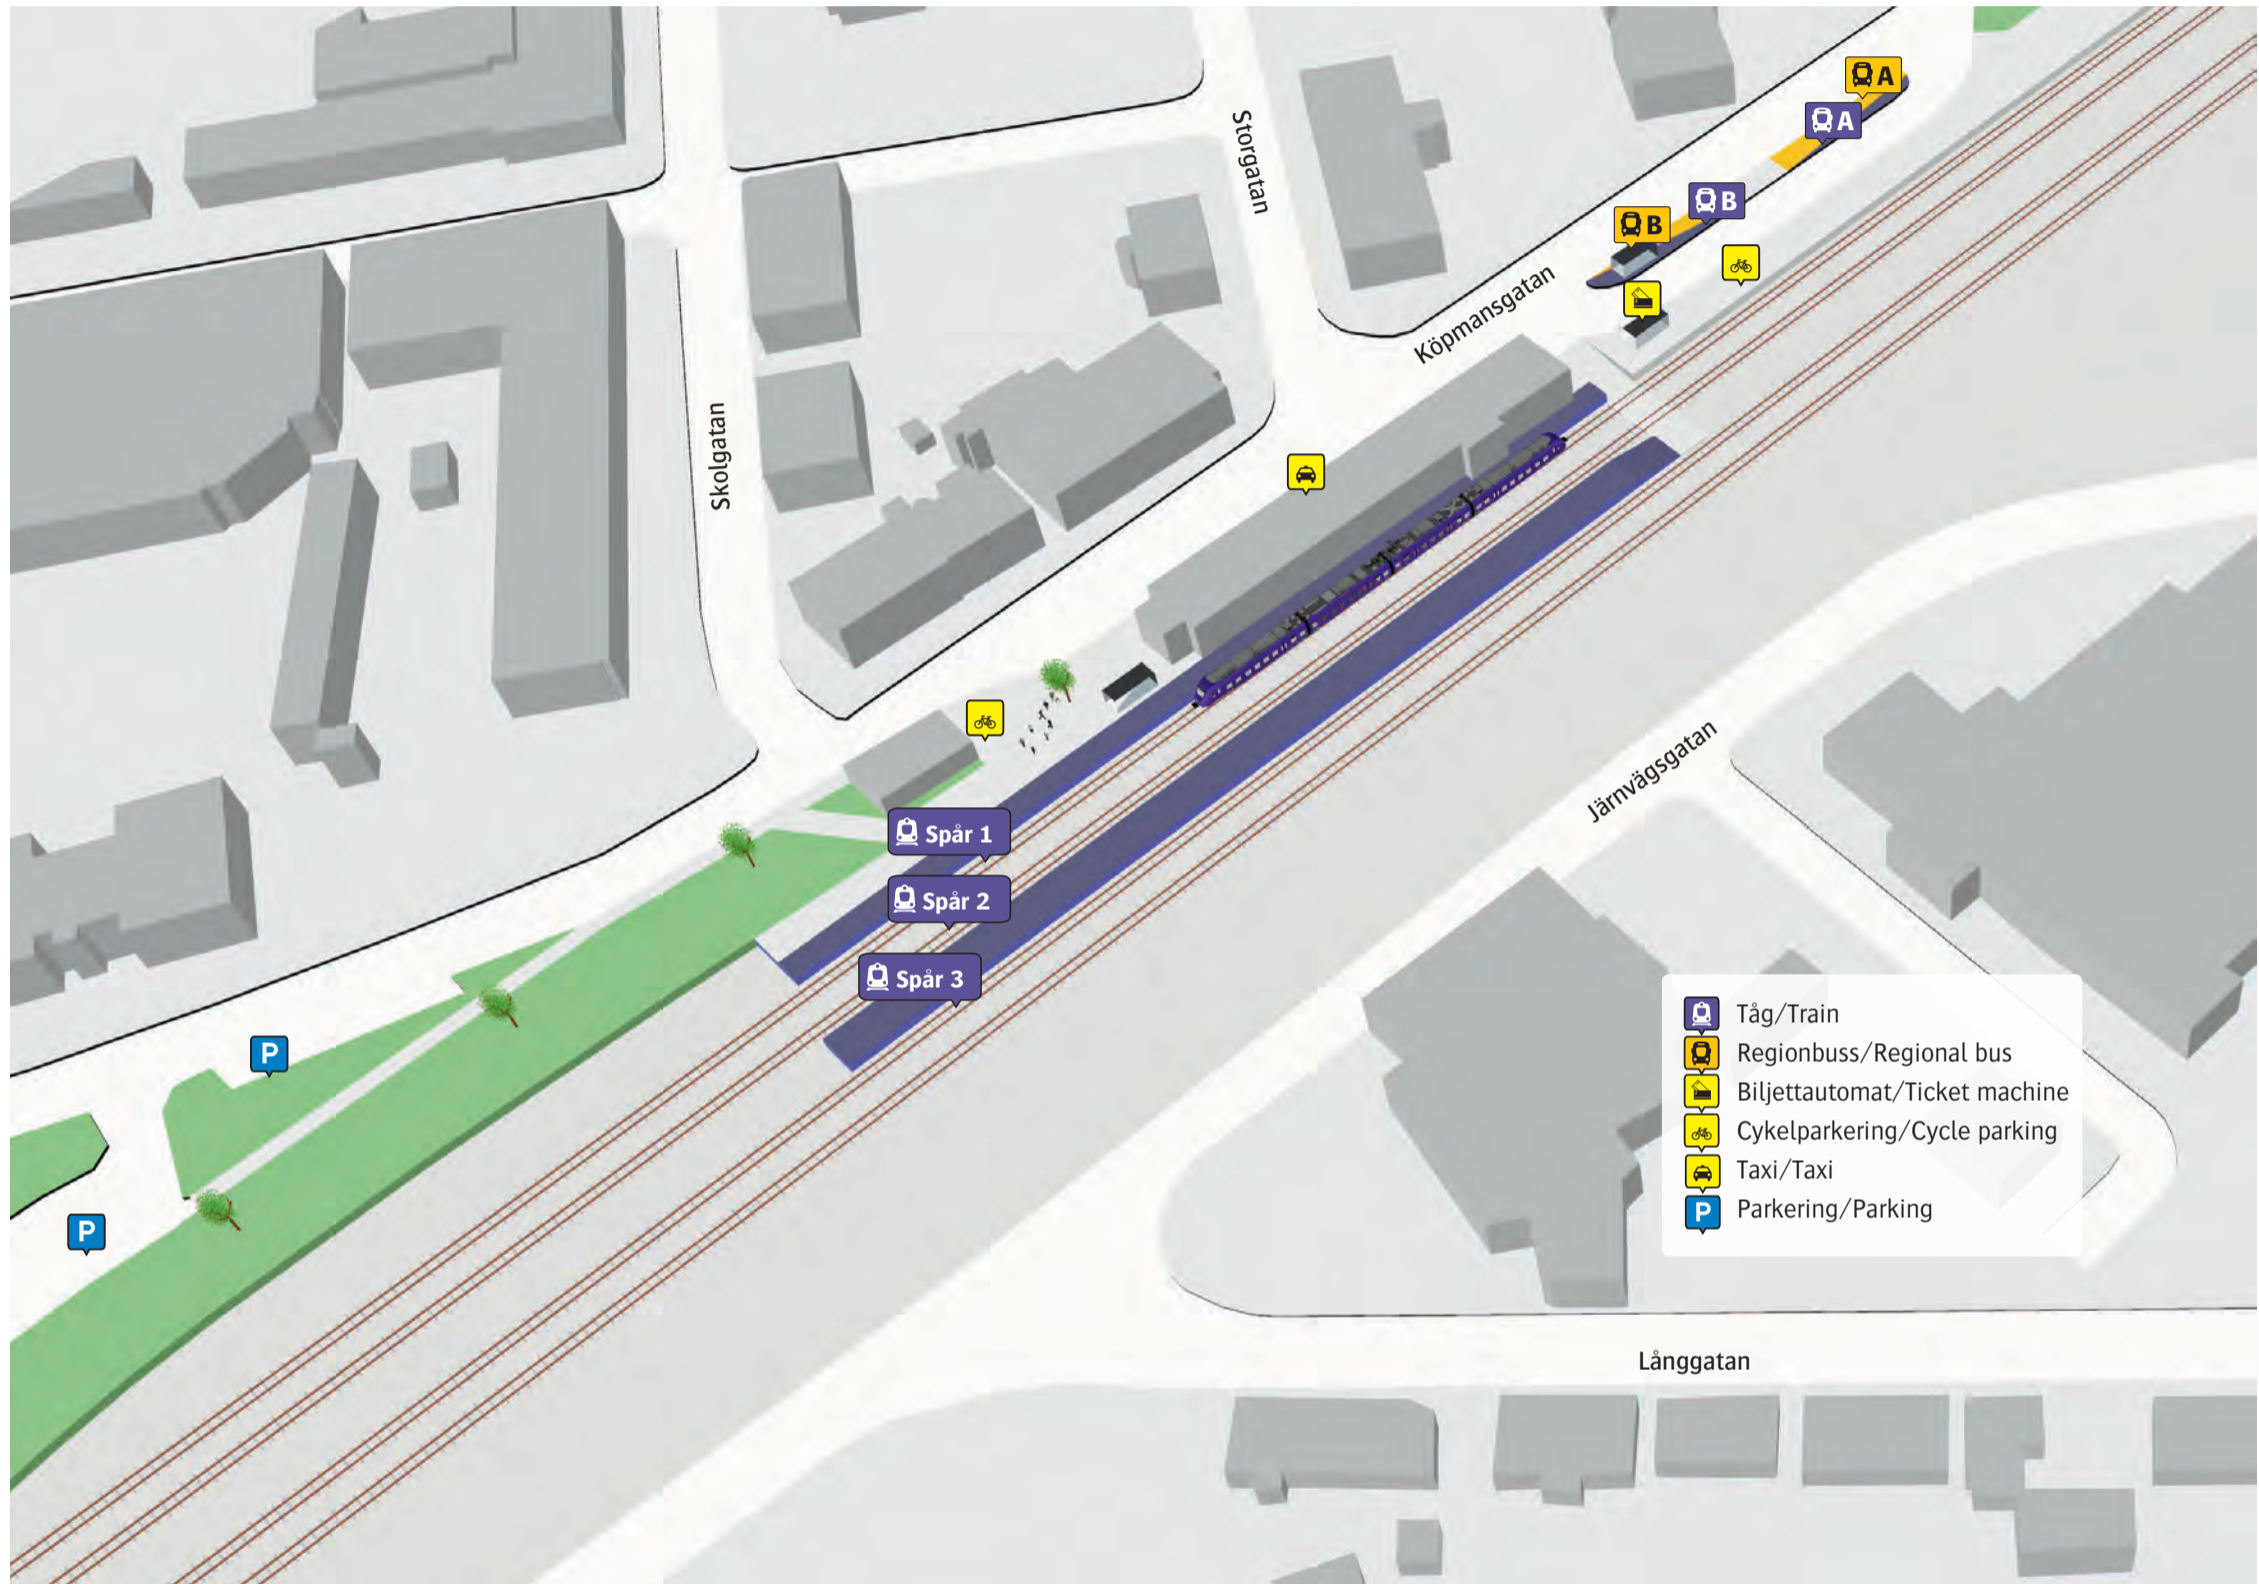

Åstorps station

- Tåg/Train
- Regionbuss/Regional bus
- Biljettautomat/Ticket machine
- Cykelparkering/Cycle parking
- Taxi/Taxi
- Parkering/Parking

Regionbuss

- | | | |
|-----|-------------|----------|
| 514 | Ängelholm | A |
| 520 | Helsingborg | B |
| 520 | Klippan | A |

Ersättningstrafik

- | | |
|-------------|----------|
| Hässleholm | A |
| Helsingborg | B |

- När tåget ersätts med buss avgår den från markerad hållplats.
- When there is a rail replacement bus service, it departs from the indicated stop.