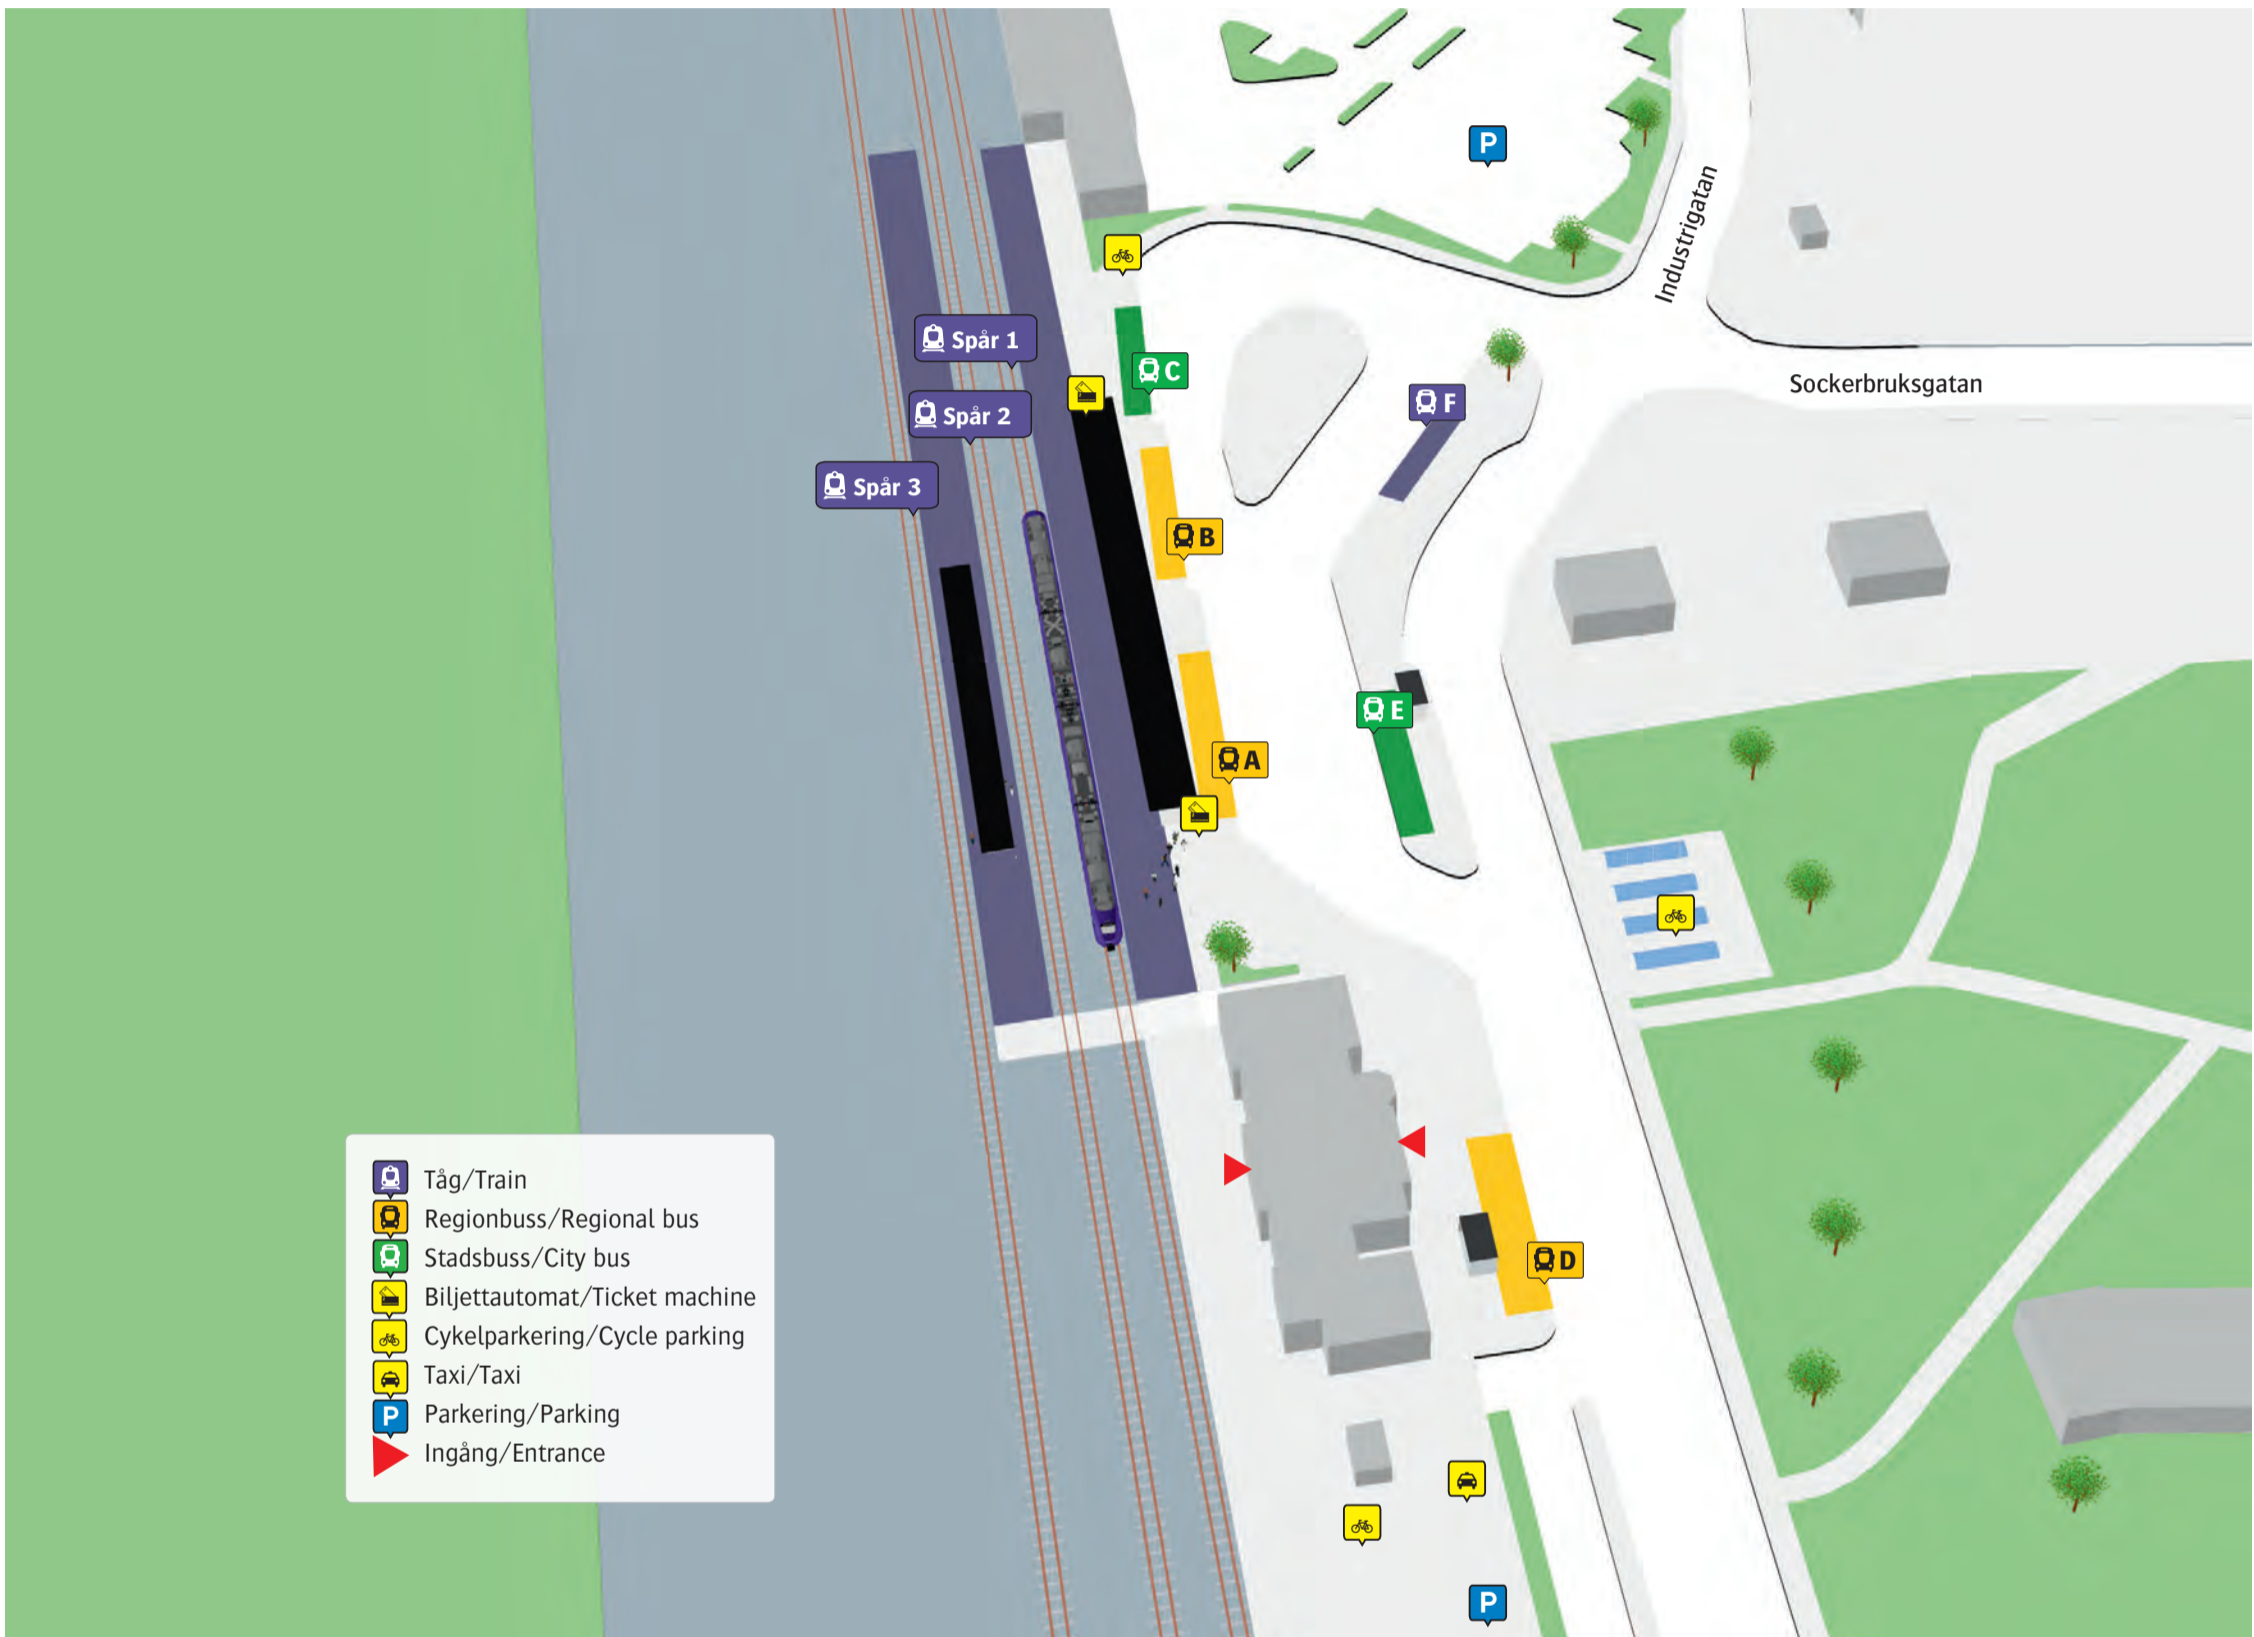

# Ängelholms station

- Tåg/Train
- Regionbuss/Regional bus
- Stadsbuss/City bus
- Biljettautomat/Ticket machine
- Cykelparkering/Cycle parking
- Taxi/Taxi
- Parkering/Parking
- Ingång/Entrance

Stadsbuss	
1	Kulltorp <b>C</b>
1	Midgården <b>E</b>
2	Vejbystrand <b>C</b>
3	Ängavången <b>C</b>
4	Havsbaden <b>E</b>
4	Sjukhuset <b>C</b>

Regionbuss	
225	Höganäs <b>D</b>
503	Förslöv <b>B</b>
506	Helsingborg <b>D</b>
507	Svenstorp <b>A</b>
510	Klippan <b>B</b>
511	Hässleholm <b>A</b>
514	Åstorp <b>D</b>

Ersättningstrafik	
Helsingborg/Halmstad <b>F</b>	

När tåget ersätts med buss avgår den från markerad hållplats.

When there is a rail replacement bus service, it departs from the indicated stop.