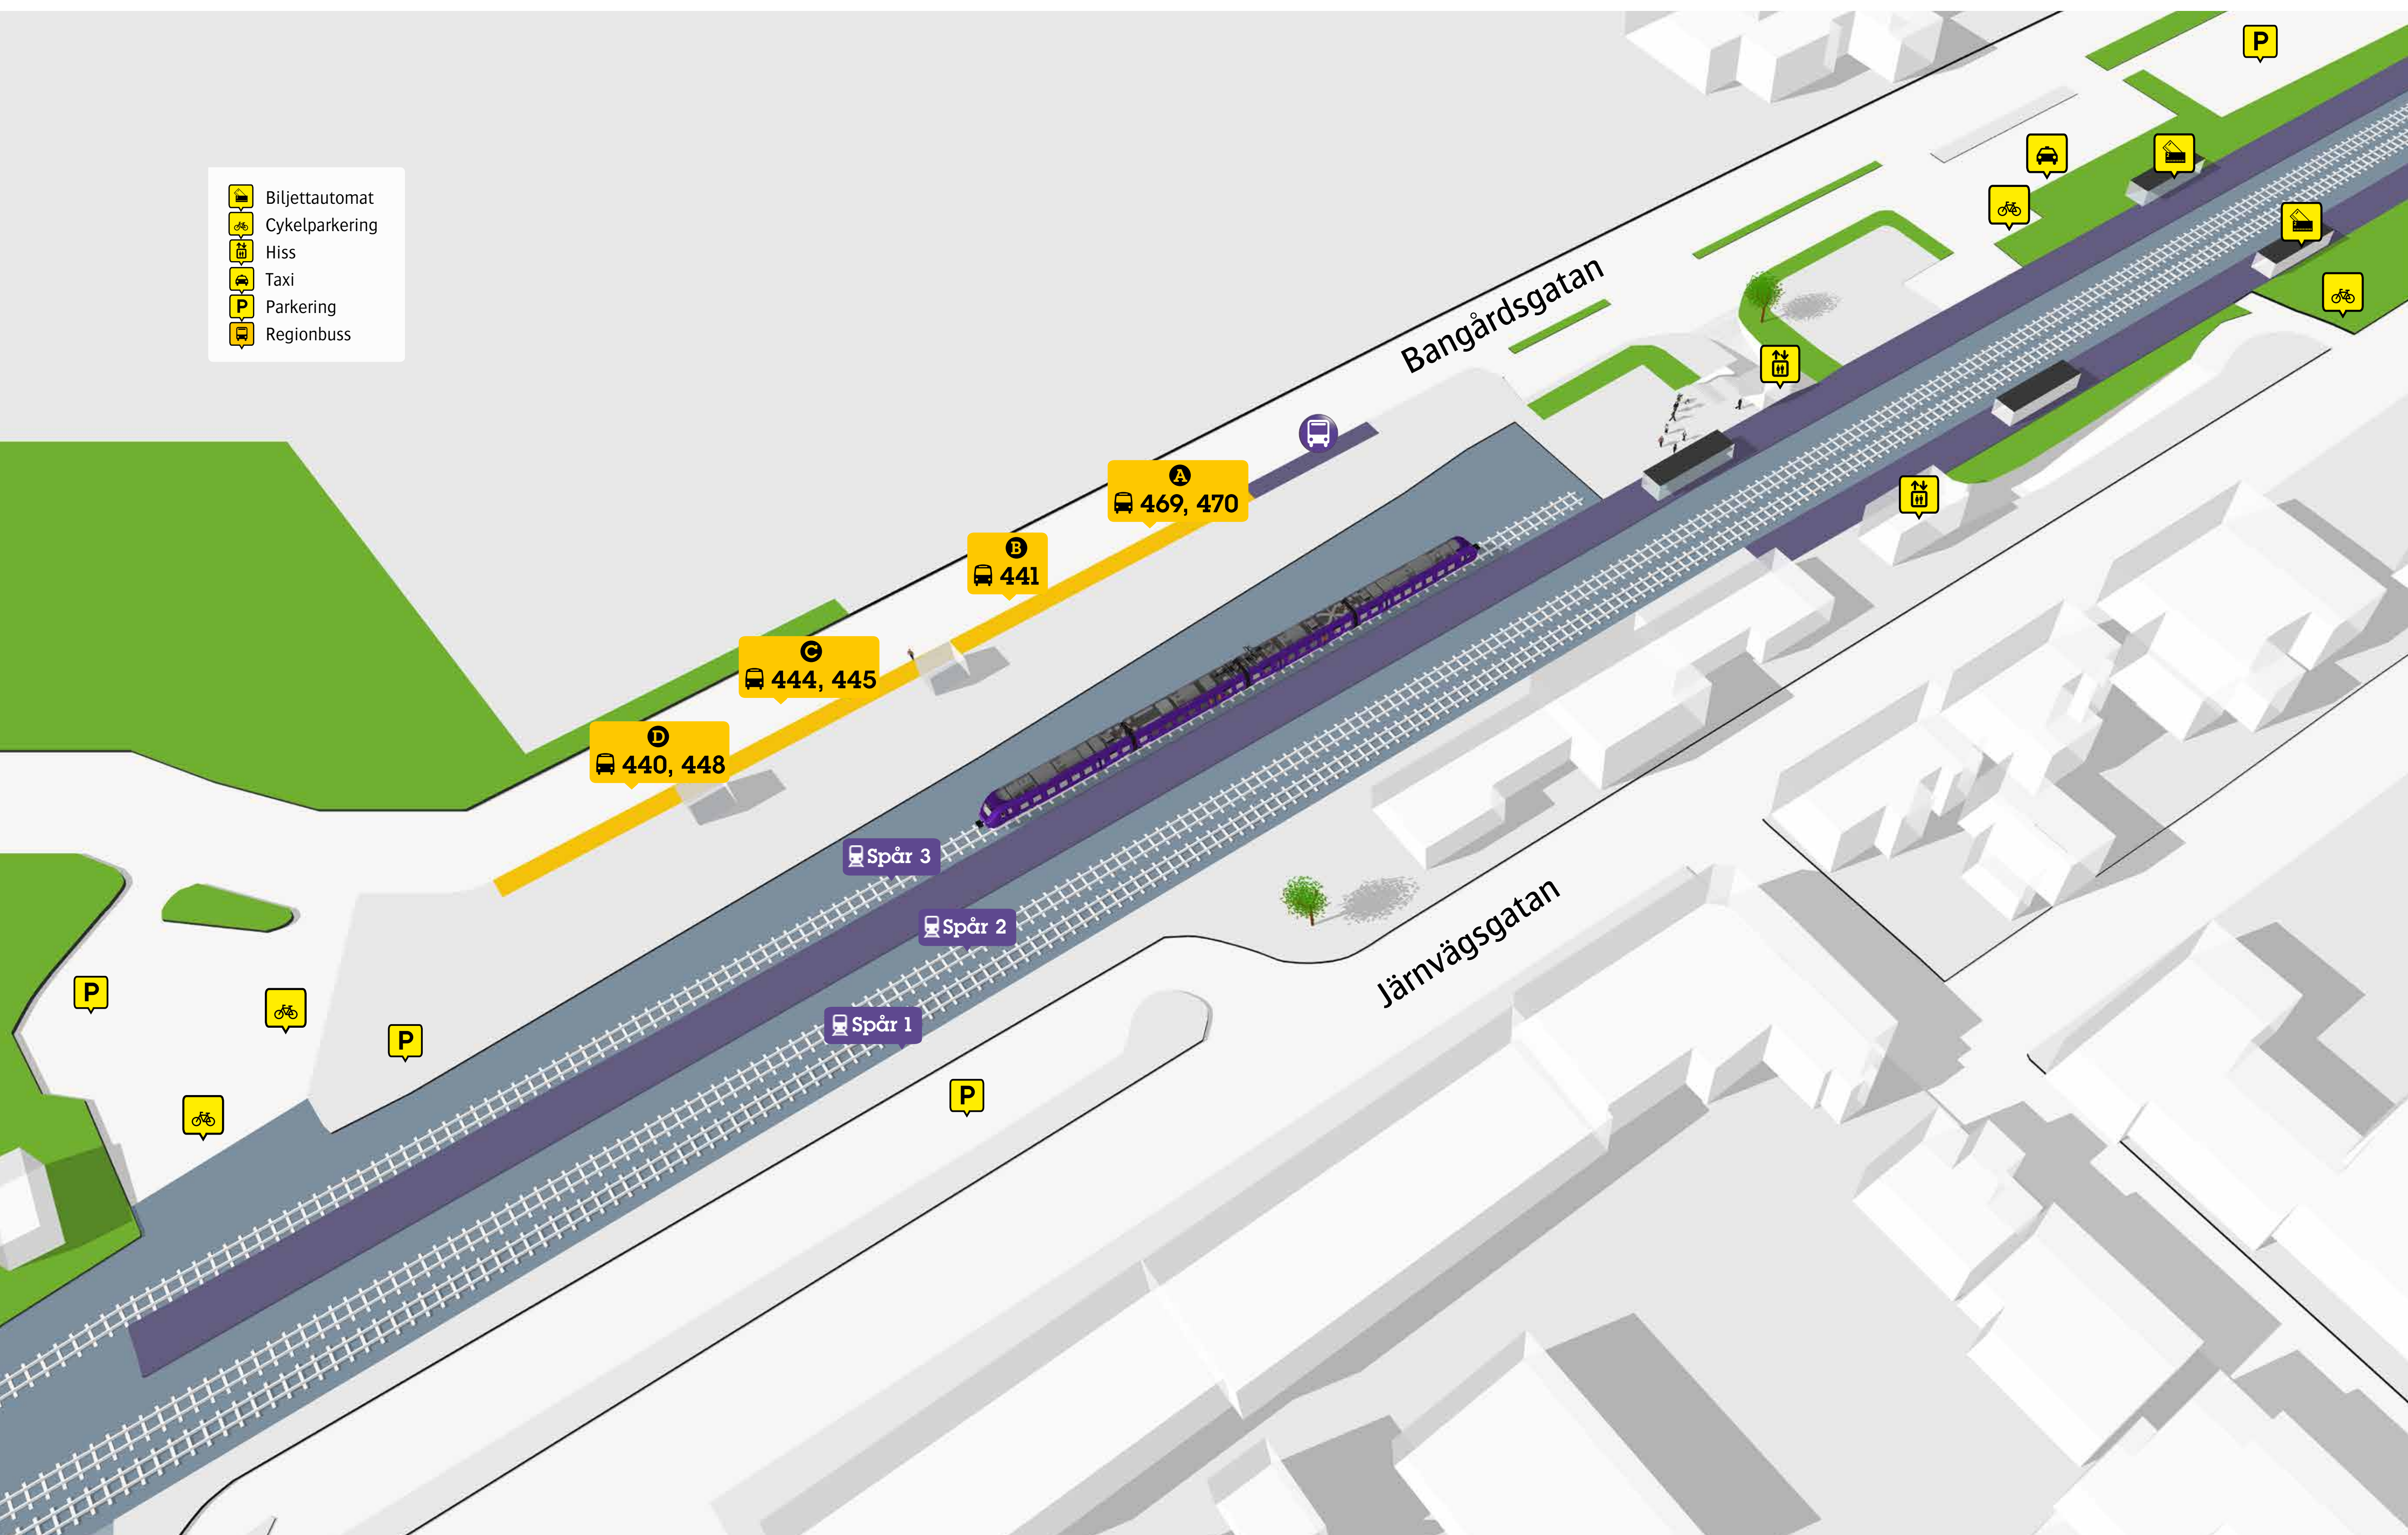

Höör station

- A** 469 Hörby
470 Hörby
- B** Ringbuss 441 Skånes Djurpark
- C** Ringbuss 444 Ängsbyn
Ringbuss 445 Jägersbo
- D** Ringbuss 440 Rolsberga
Ringbuss 448 Norra Rörum
Närtrafik

Om tåget av någon anledning inte kommer, körs ersättningstrafik med buss från markerad hållplats.

If the train for some reason is canceled, replacement bus services will be provided from the selected stop.