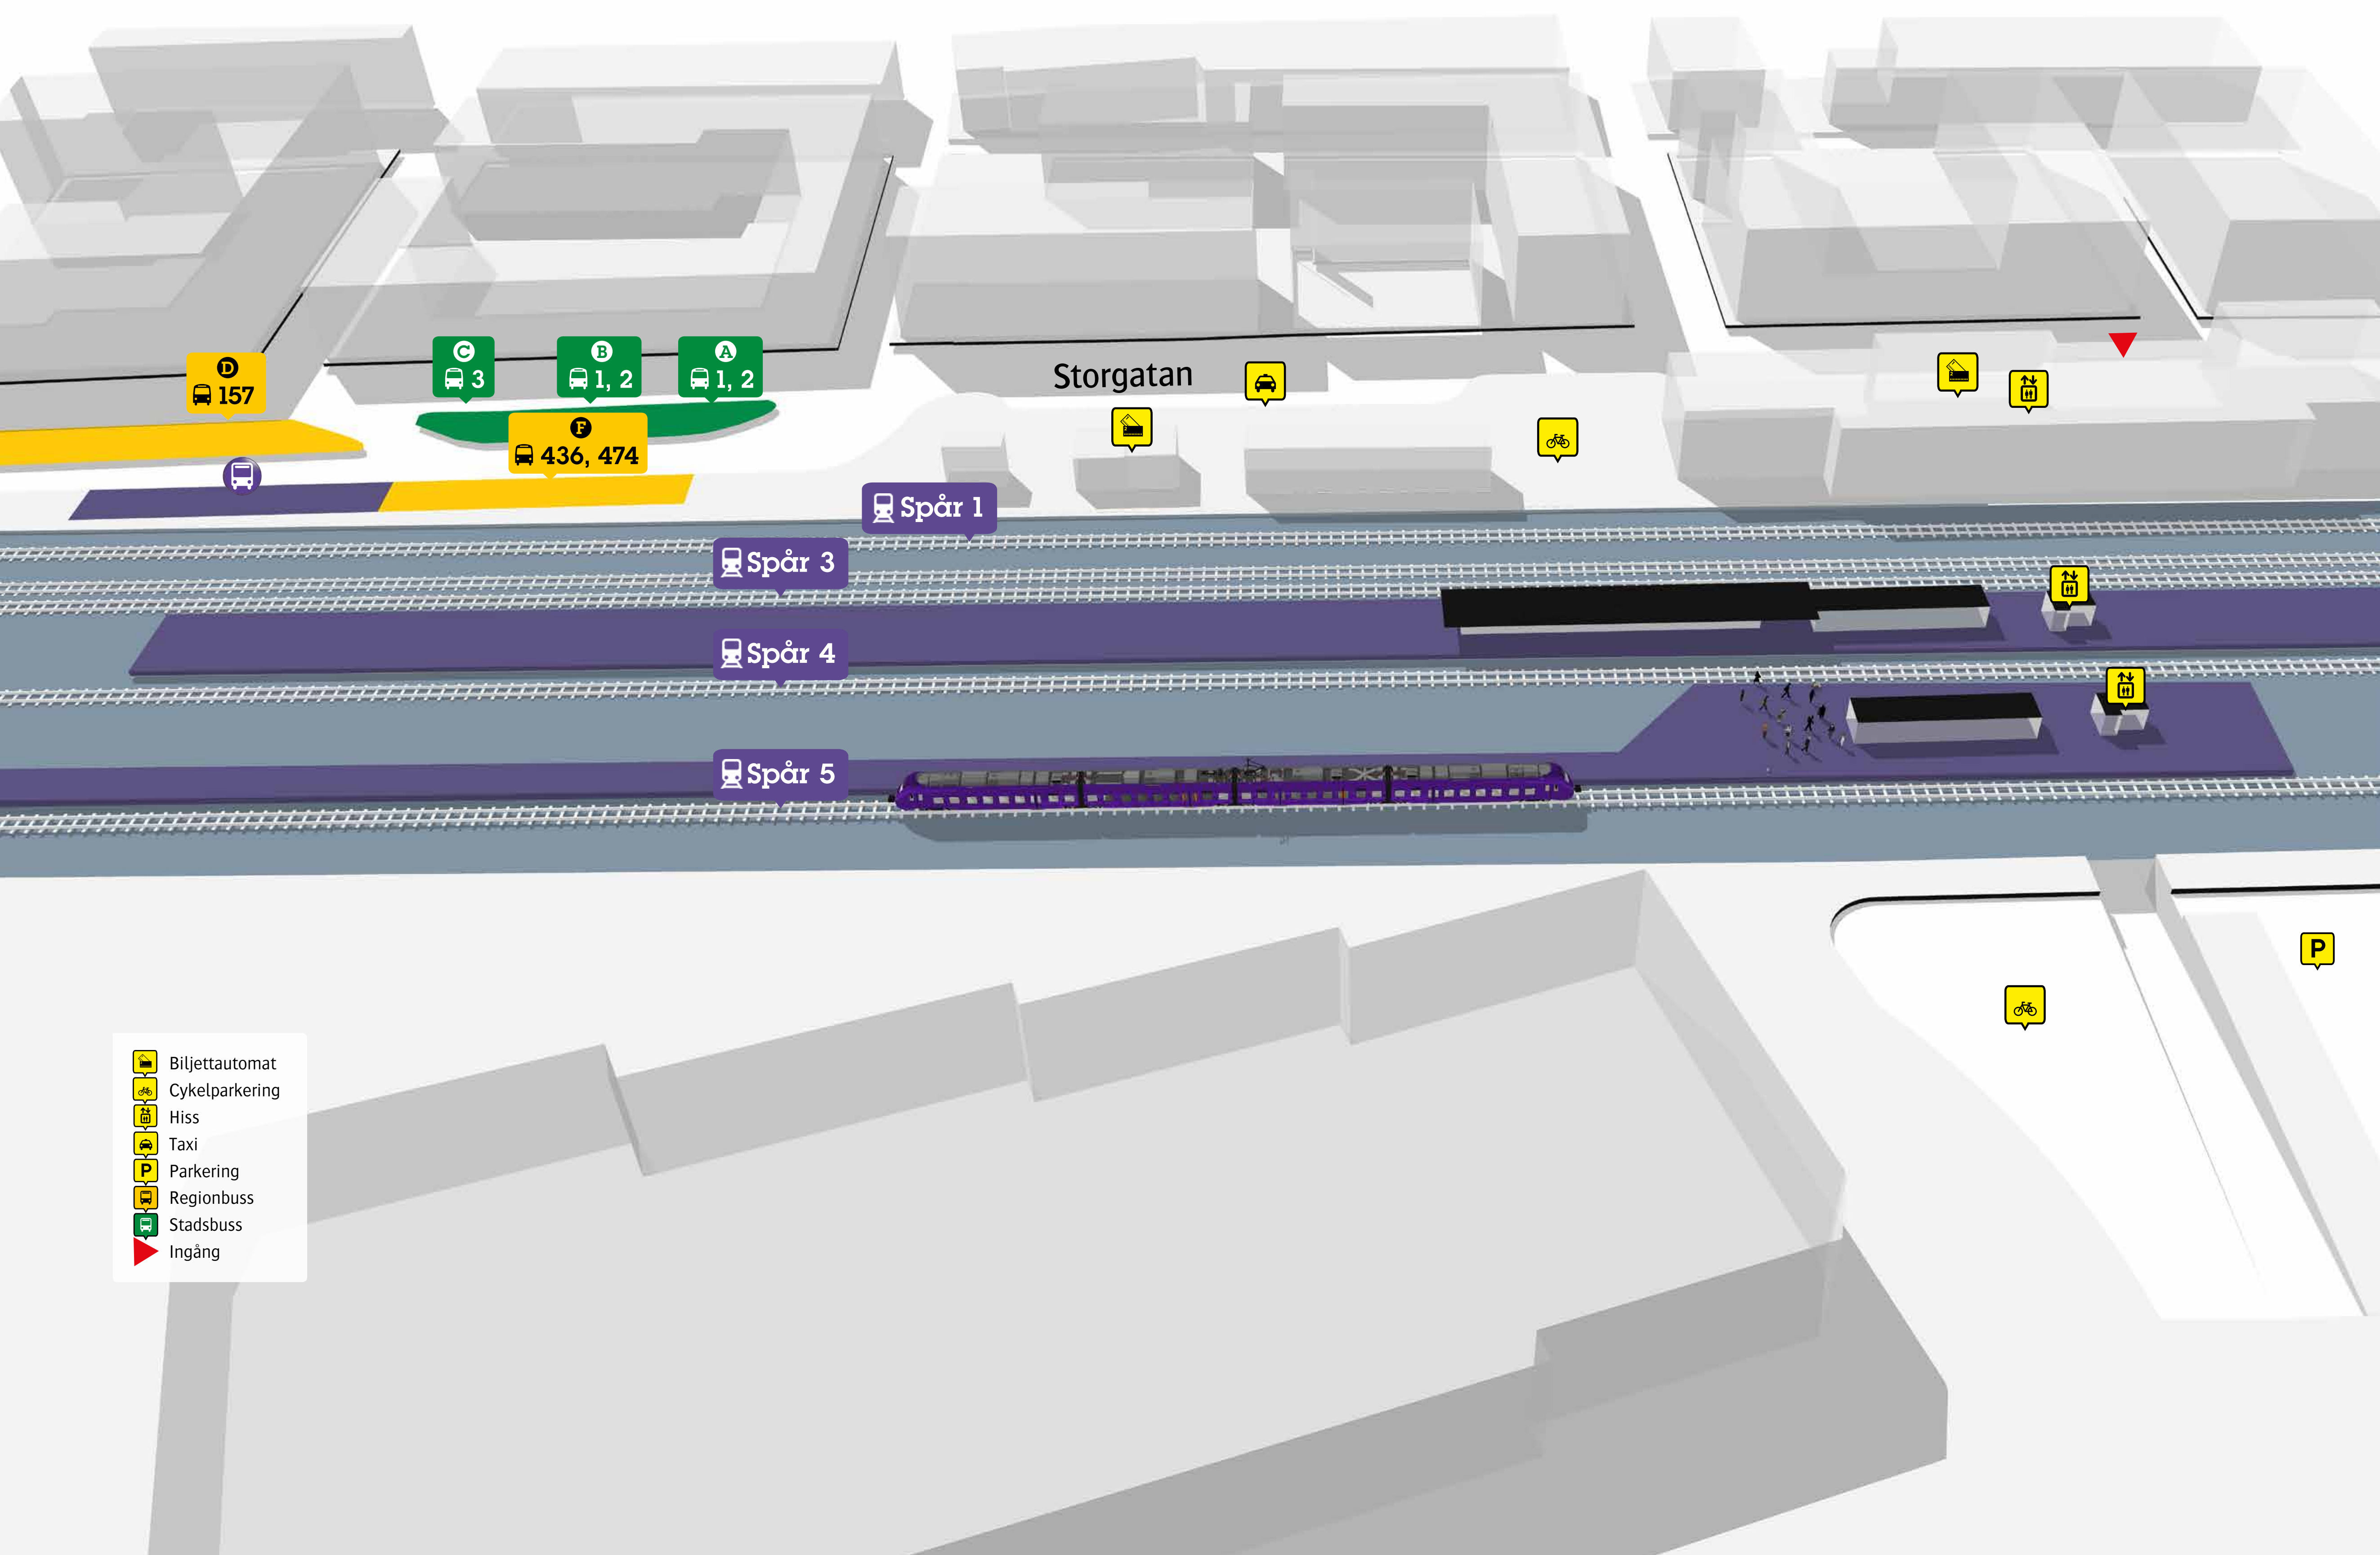

Eslöv station

- Biljettautomat
- Cykelparkering
- Hiss
- Taxi
- Parkering
- Regionbuss
- Stadsbuss
- Ingång

- | | |
|--|--|
| <ul style="list-style-type: none"> A 1 Flygstaden
2 Rönneberga B 1 Solkullen
2 Bäckdala C 3 Fridasro
3 Stinstorget | <ul style="list-style-type: none"> D 157 Flyinge
Närtrafik F 436 Löberöd
474 Hörby |
|--|--|

Om tåget av någon anledning inte kommer, körs ersättningstrafik med buss från markerad hållplats.

If the train for some reason is canceled, replacement bus services will be provided from the selected stop.