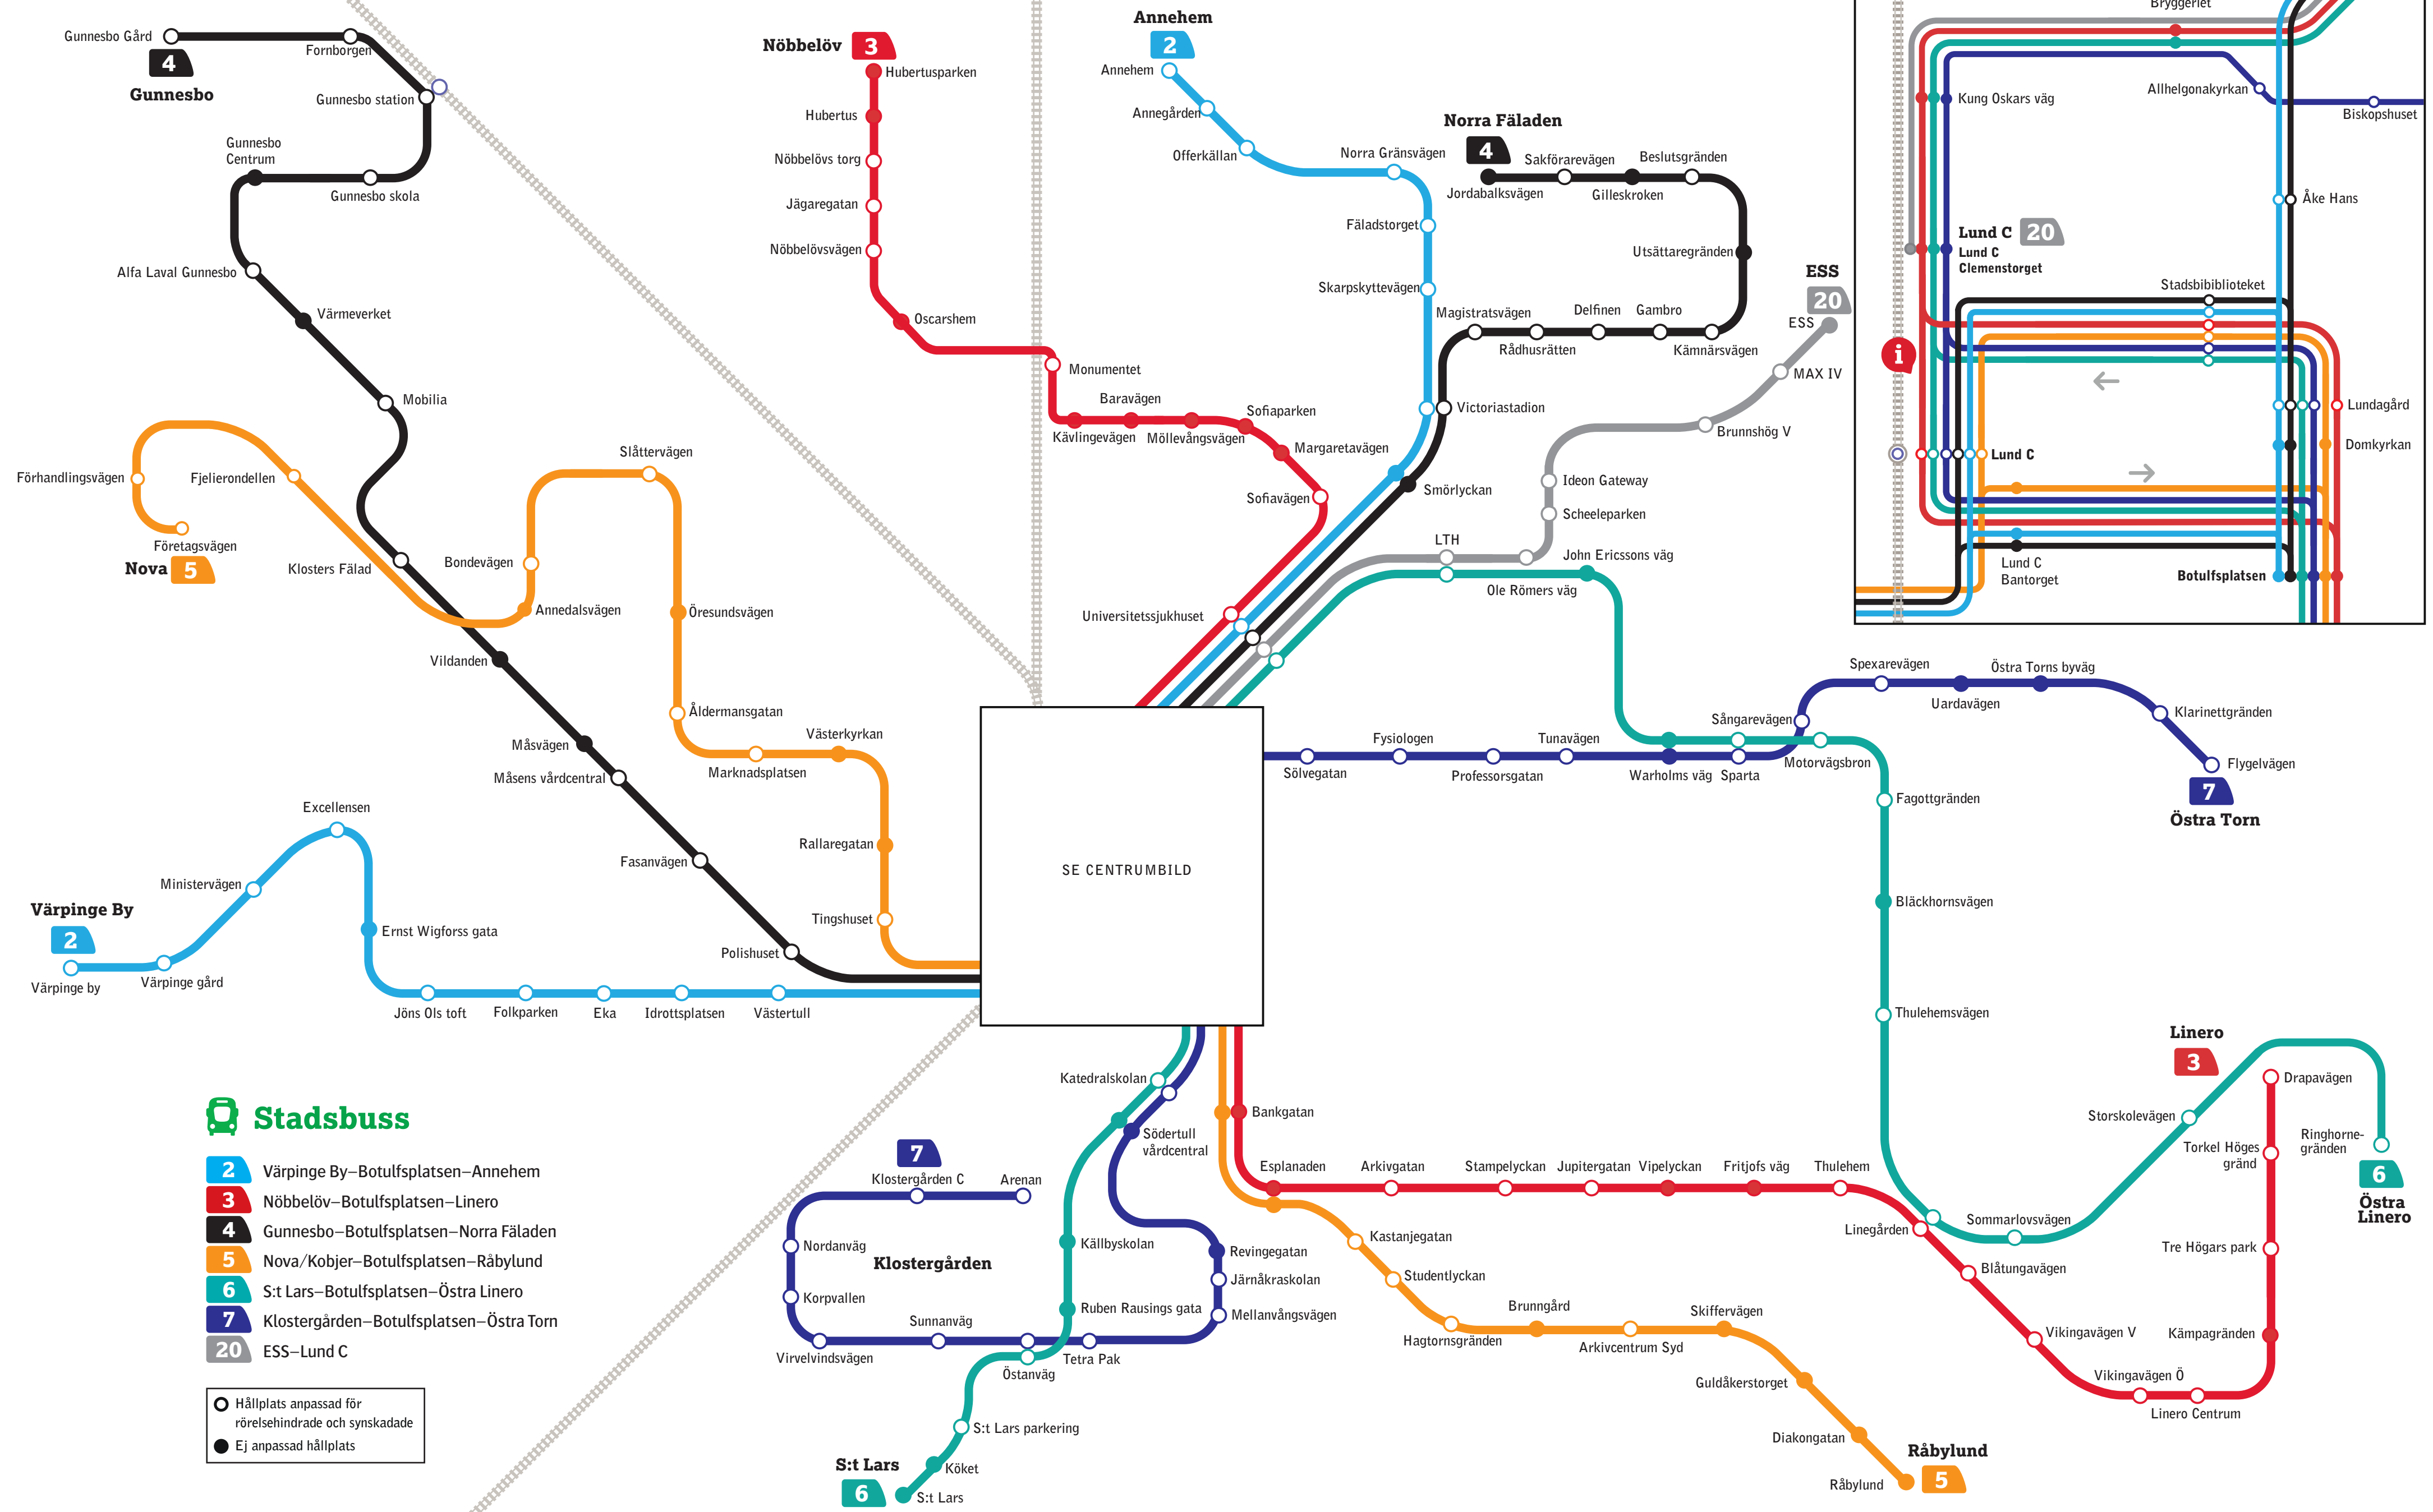

Välkommen ombord på Lunds stadsbuss

Stadsbuss

- 2 Värpinge By–Botulfsplatsen–Annehem
- 3 Nöbbelöv–Botulfsplatsen–Linero
- 4 Gunnesbo–Botulfsplatsen–Norra Fäladen
- 5 Nova/Kobjer–Botulfsplatsen–Råbylund
- 6 S:t Lars–Botulfsplatsen–Östra Linero
- 7 Klostergården–Botulfsplatsen–Östra Torn
- 20 ESS–Lund C

- Hållplats anpassad för rörelsehindrade och synskadade
- Ej anpassad hållplats