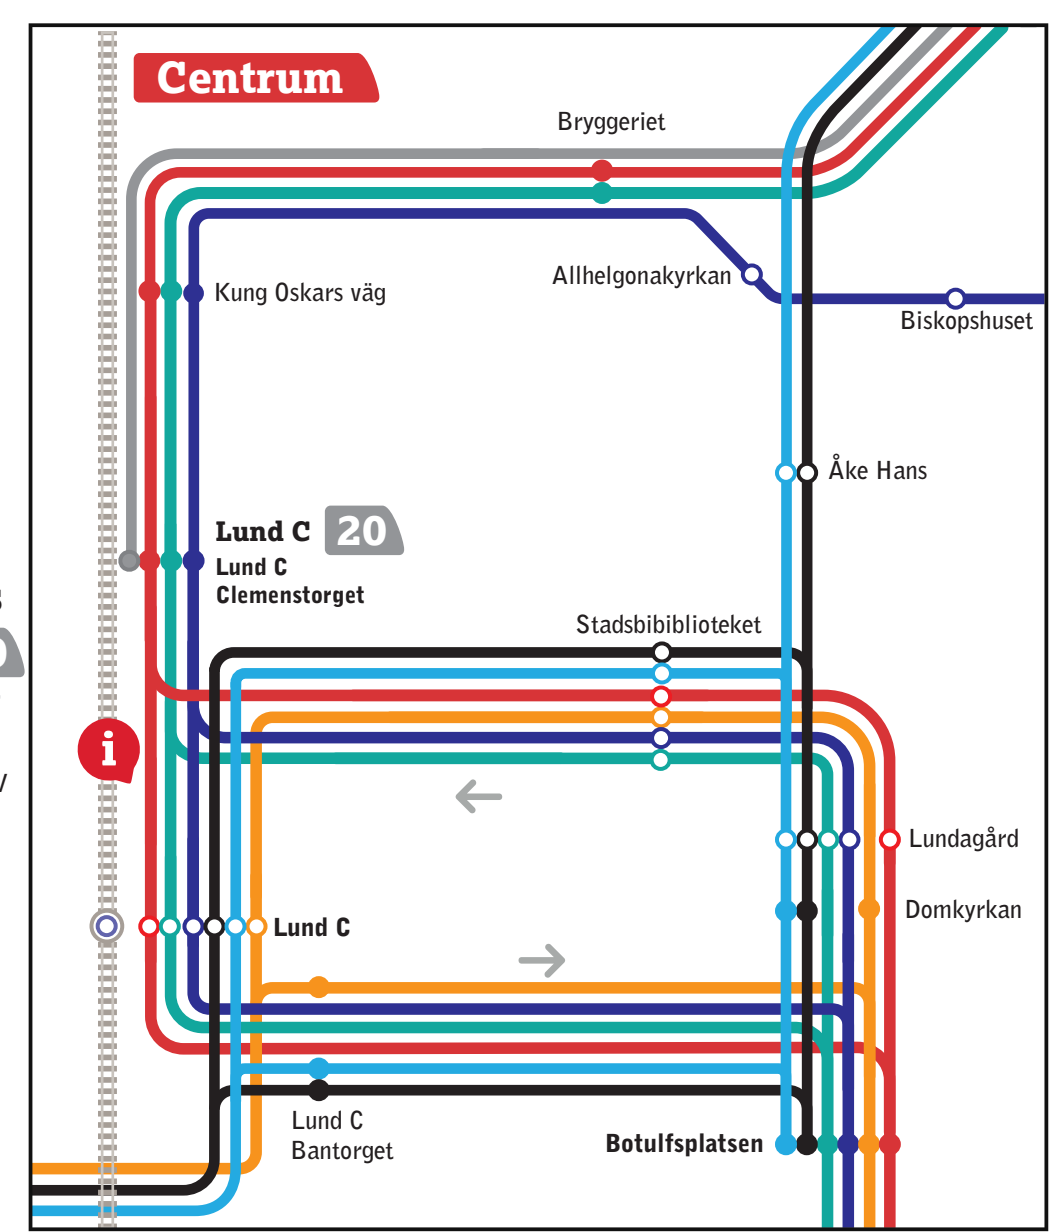

Välkommen ombord på Lunds stadsbuss

Stadsbuss

- 2 Värpinge By–Botulfsplatsen–Annehem
- 3 Nöbbelöv–Botulfsplatsen–Linero
- 4 Gunnesbo–Botulfsplatsen–Norra Fäladen
- 5 Nova/Kobjer–Botulfsplatsen–Råbylund
- 6 S:t Lars–Botulfsplatsen–Östra Linero
- 7 Klostergården–Botulfsplatsen–Östra Torn
- 20 ESS–Lund C

- Hållplats anpassad för rörelsehindrade och synskadade
- Ej anpassad hållplats