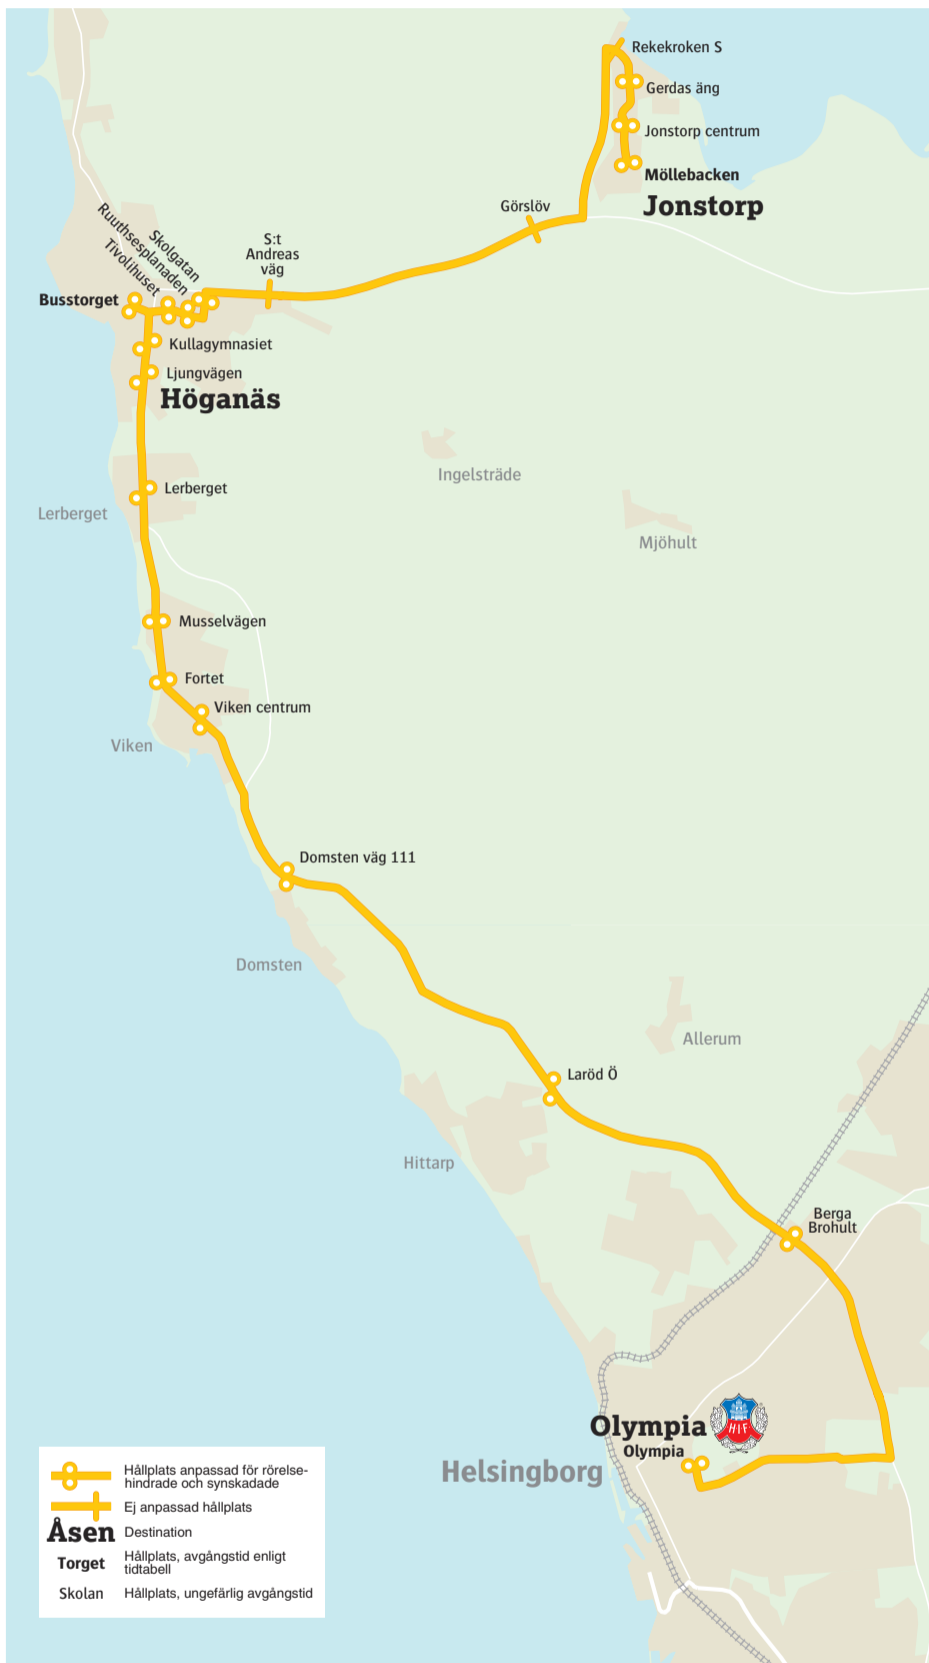

Regionbuss

Ta 84an till Olympia och se HIF vinna.

Linje 84 går alltid till HIF:s hemmamatcher. De avgår från Jonstorp Möllebacken och Höganäs stadshuset och kör samma väg som linje 225 till Höganäs och linje 220 till Helsingborg och hållplatsen Olympia. Bussen stannar på alla hållplatser längs färdvägen och anländer till Olympia c:a 30 minuter före matchstart.

Från Olympia går bussen 15 minuter efter slutsignalen och kör samma väg tillbaka.

Med HIFs årskort åker du gratis på samtliga regionbusslinjer från två timmar innan avspark till en timme efter slutsignalen.

Linje	Från	minuter före matchstart
84	Jonstorp, Möllebacken75
	Höganäs Busstorget60
	Viken Centrum50

Ta bussen till Olympia!