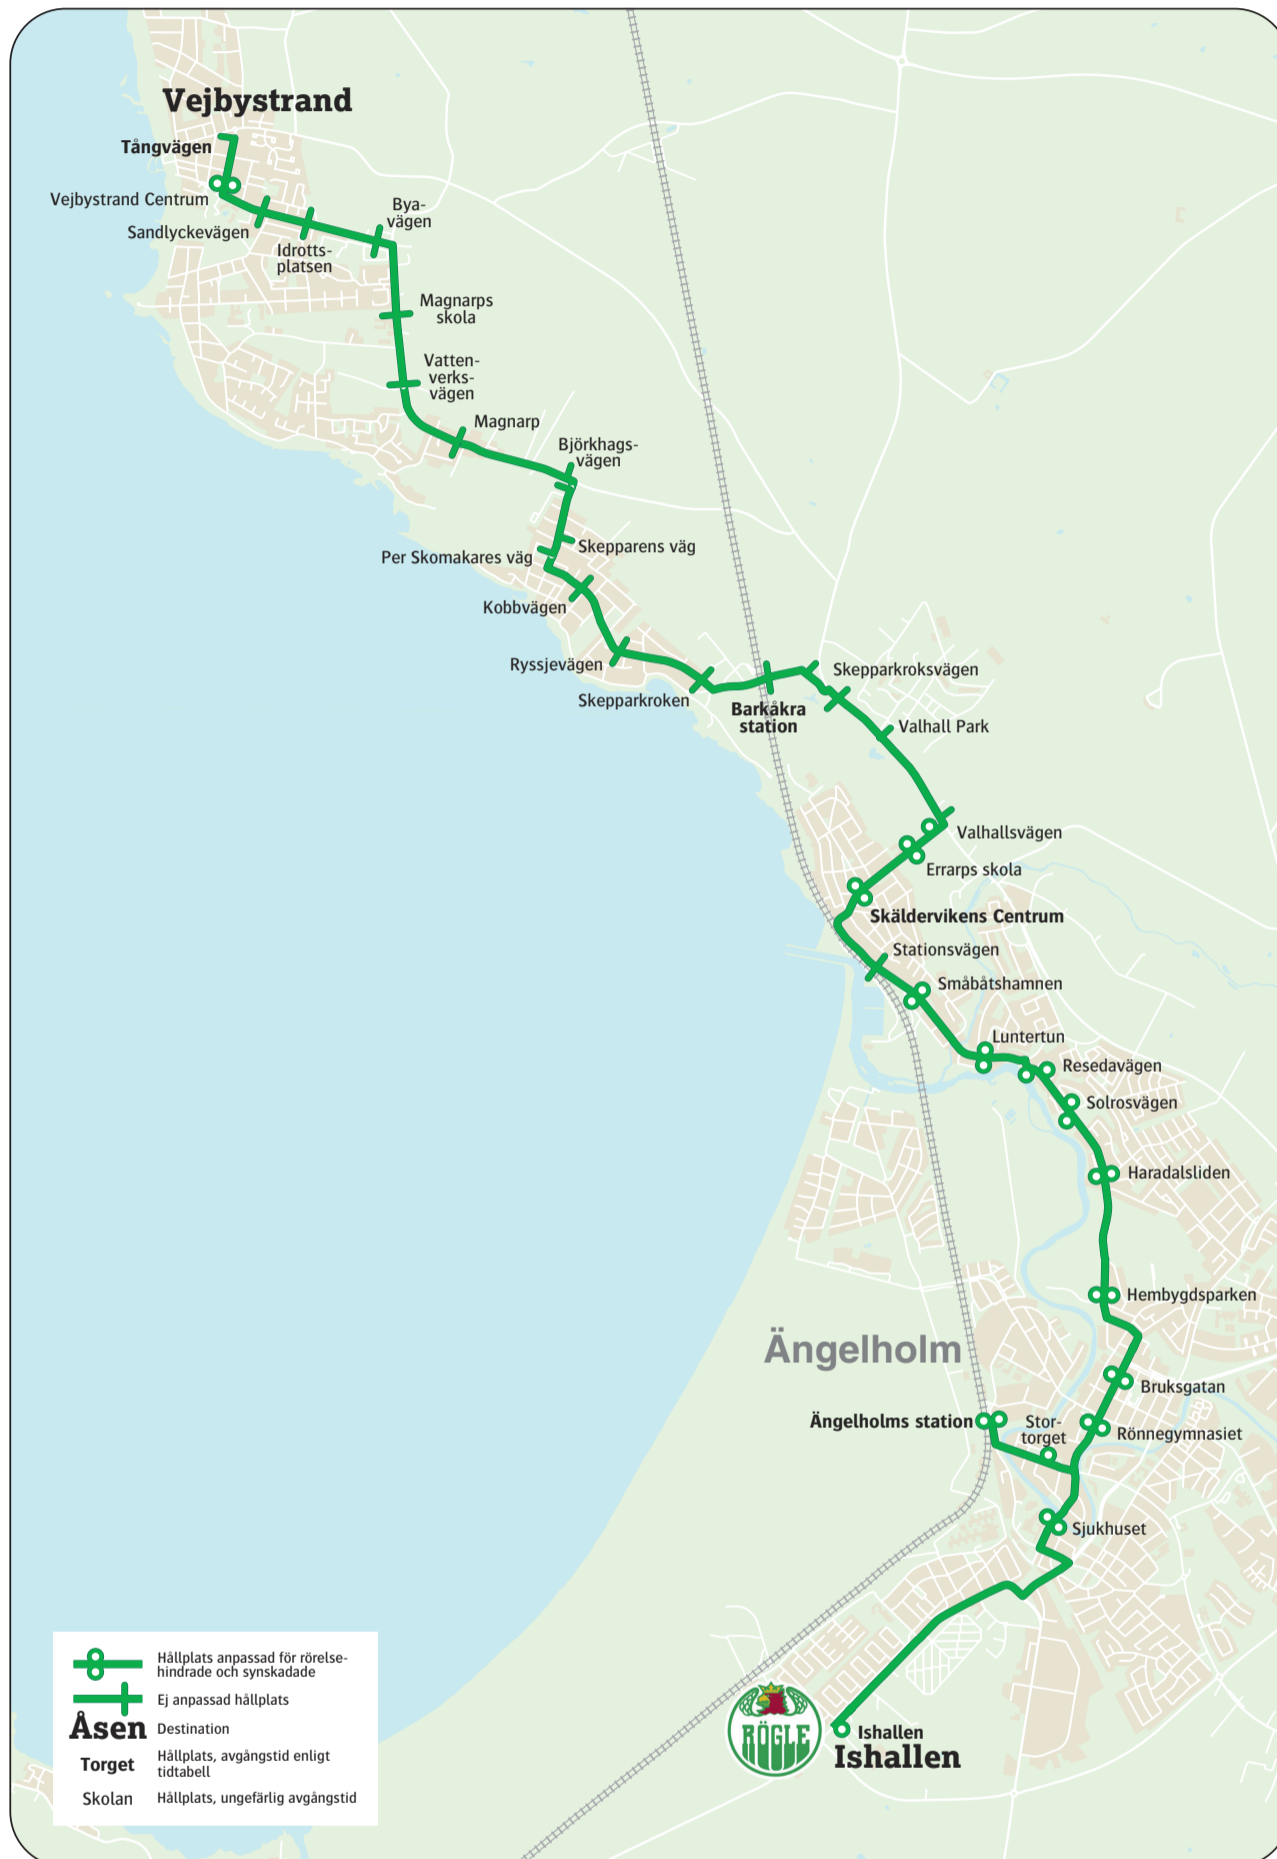

Ängelholm stadsbuss

Ta 84:an och se Rögle BK besegra motståndarna

Linje 84 går till Rögle BKs hemmamatcher i SHL. Bussarna anländer till Catena Arena ungefär 30 min innan matchstart.

Från Arenan går bussarna tillbaka samma linjesträckningar 15 min efter slutsignalen.

Från	Avgång före matchstart
Vejbystrand	1 timme 10 minuter
Barkåkra station	60 minuter
Skäldervikens centrum	55 minuter
Ängelholms station	45 minuter

Ditt säsongskort ger dig gratis resor på matchbussen