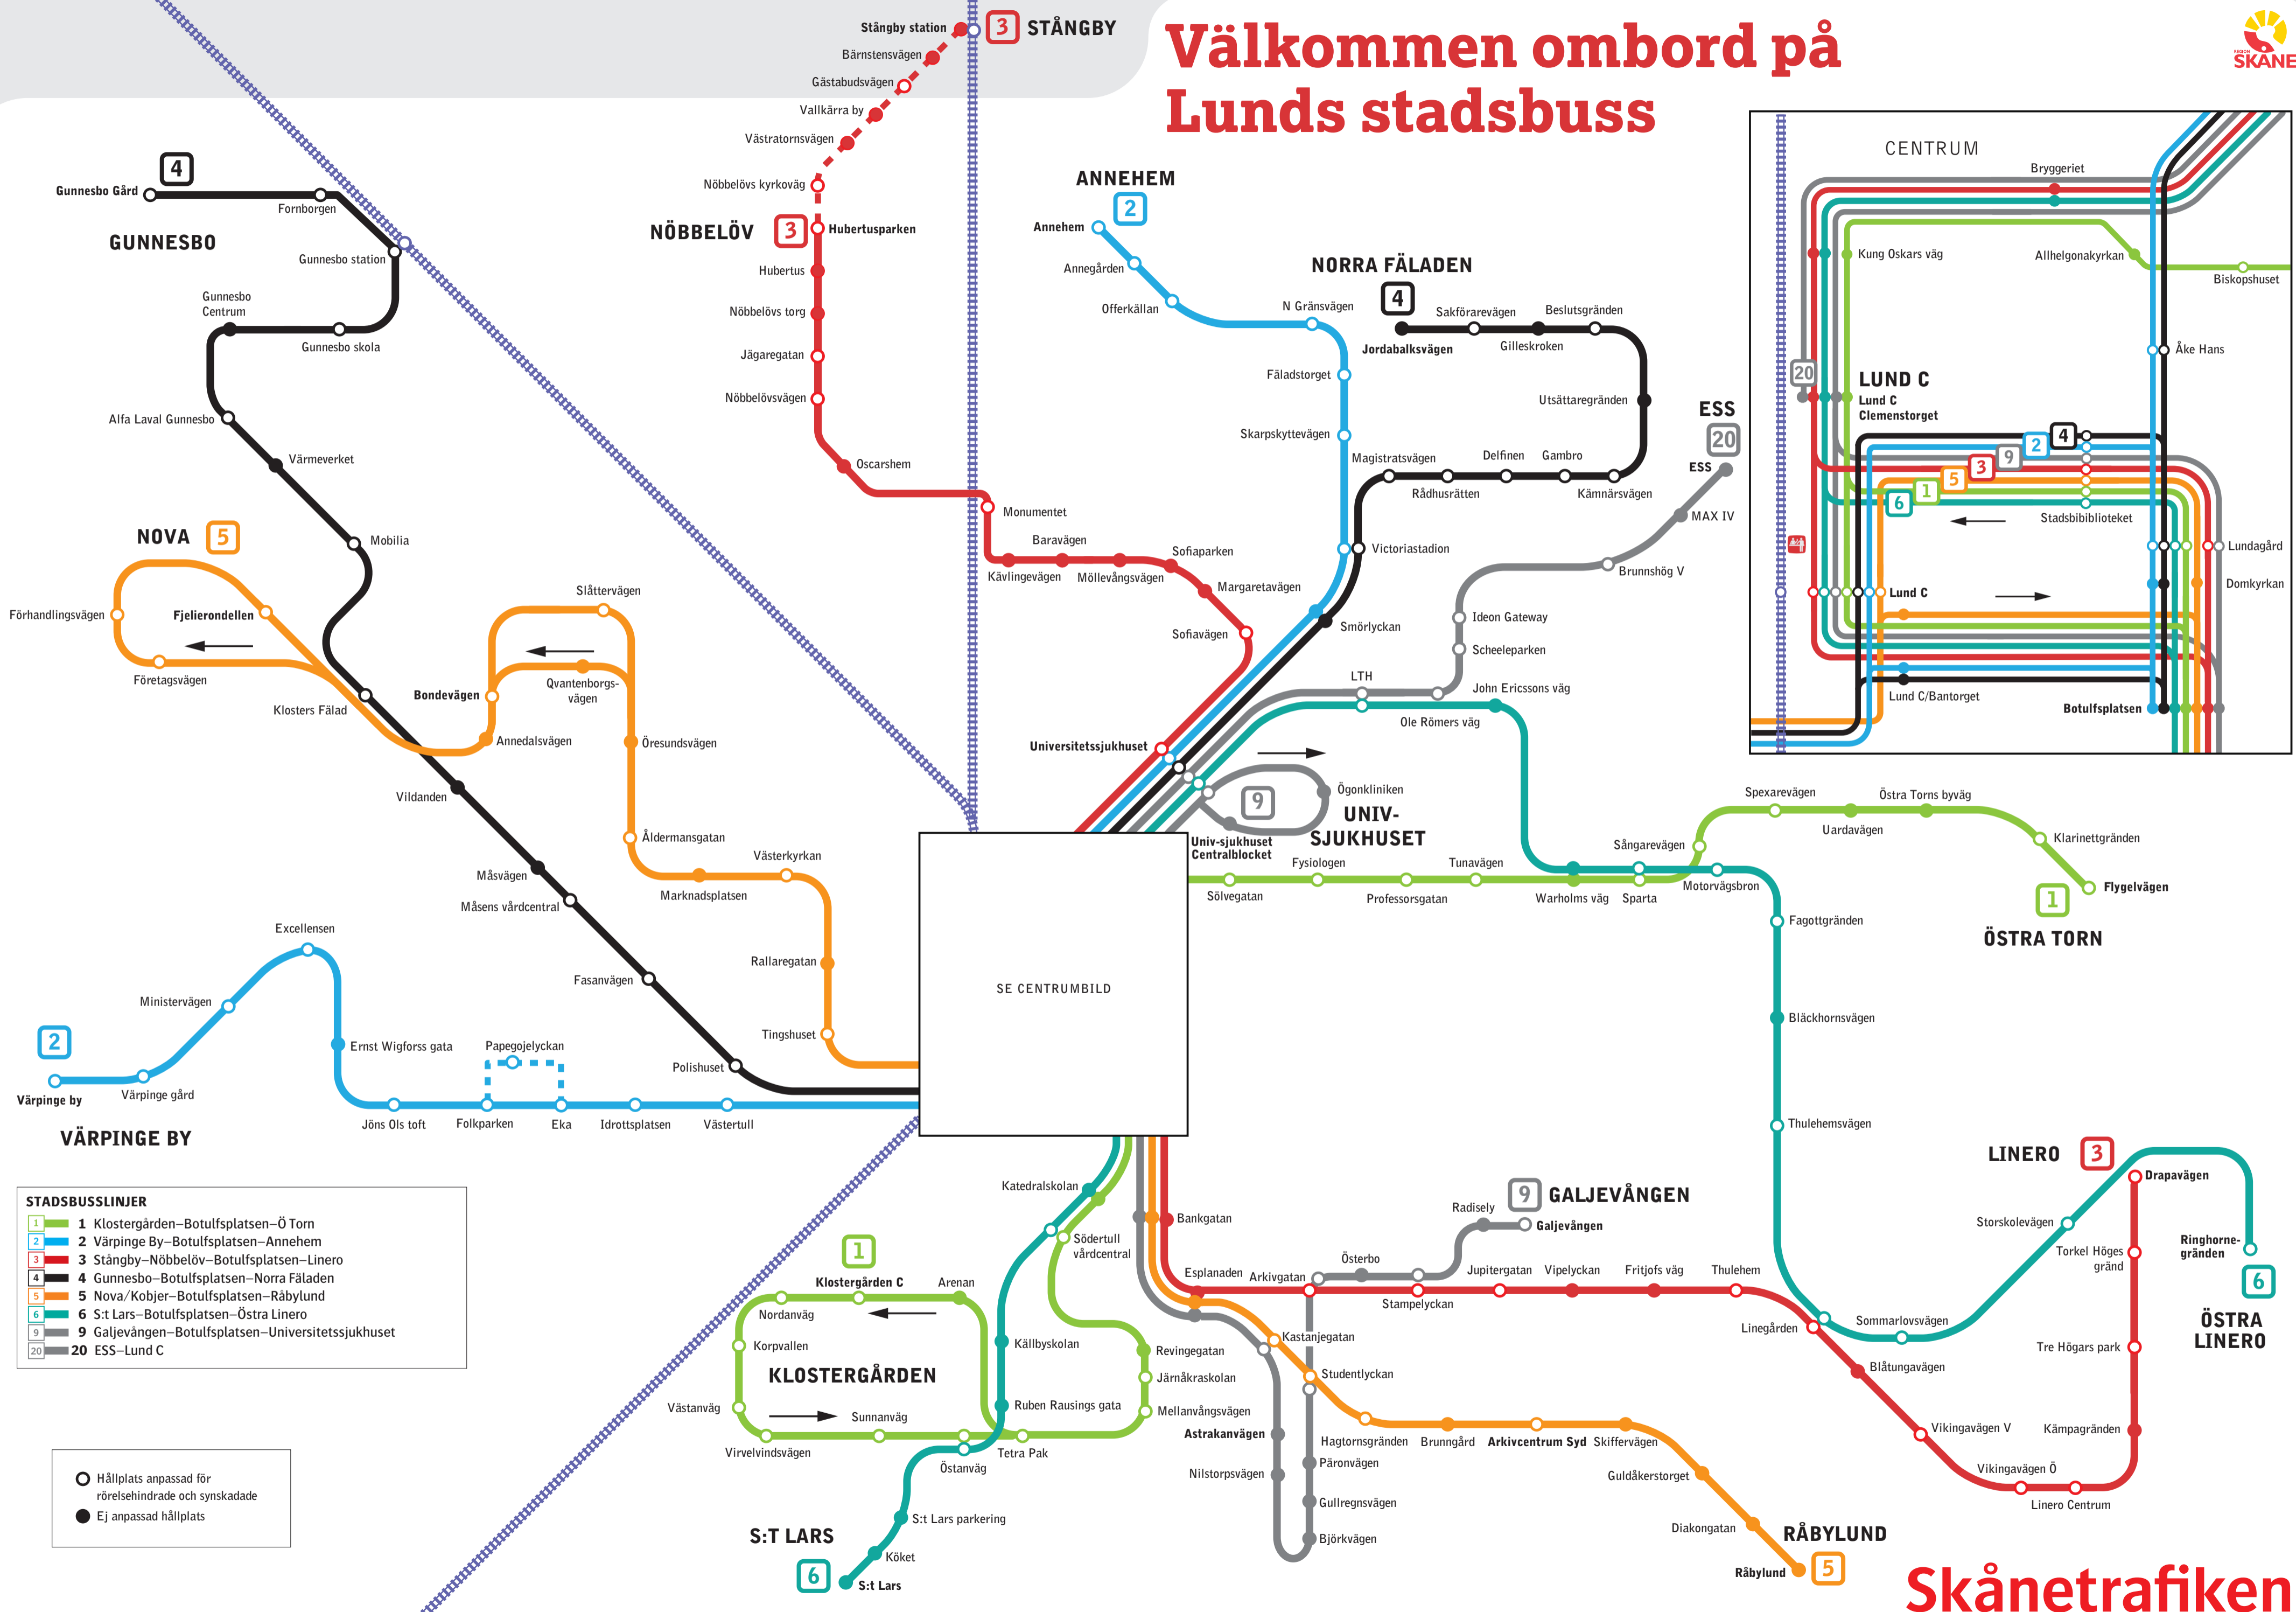

Välkommen ombord på Lunds stadsbuss

- STADSBUSSLINJER**
- 1 Klostergården–Botulfsplatsen–Ö Torn
 - 2 Värpinge By–Botulfsplatsen–Annehem
 - 3 Stångby–Nöbbelöv–Botulfsplatsen–Linero
 - 4 Gunnesbo–Botulfsplatsen–Norra Fälåden
 - 5 Nova/Kobjer–Botulfsplatsen–Råbylund
 - 6 S:t Lars–Botulfsplatsen–Östra Linero
 - 9 Galjevången–Botulfsplatsen–Universitetssjukhuset
 - 20 ESS–Lund C

○ Hållplats anpassad för rörelsehinder och synskadade
 ● Ej anpassad hållplats