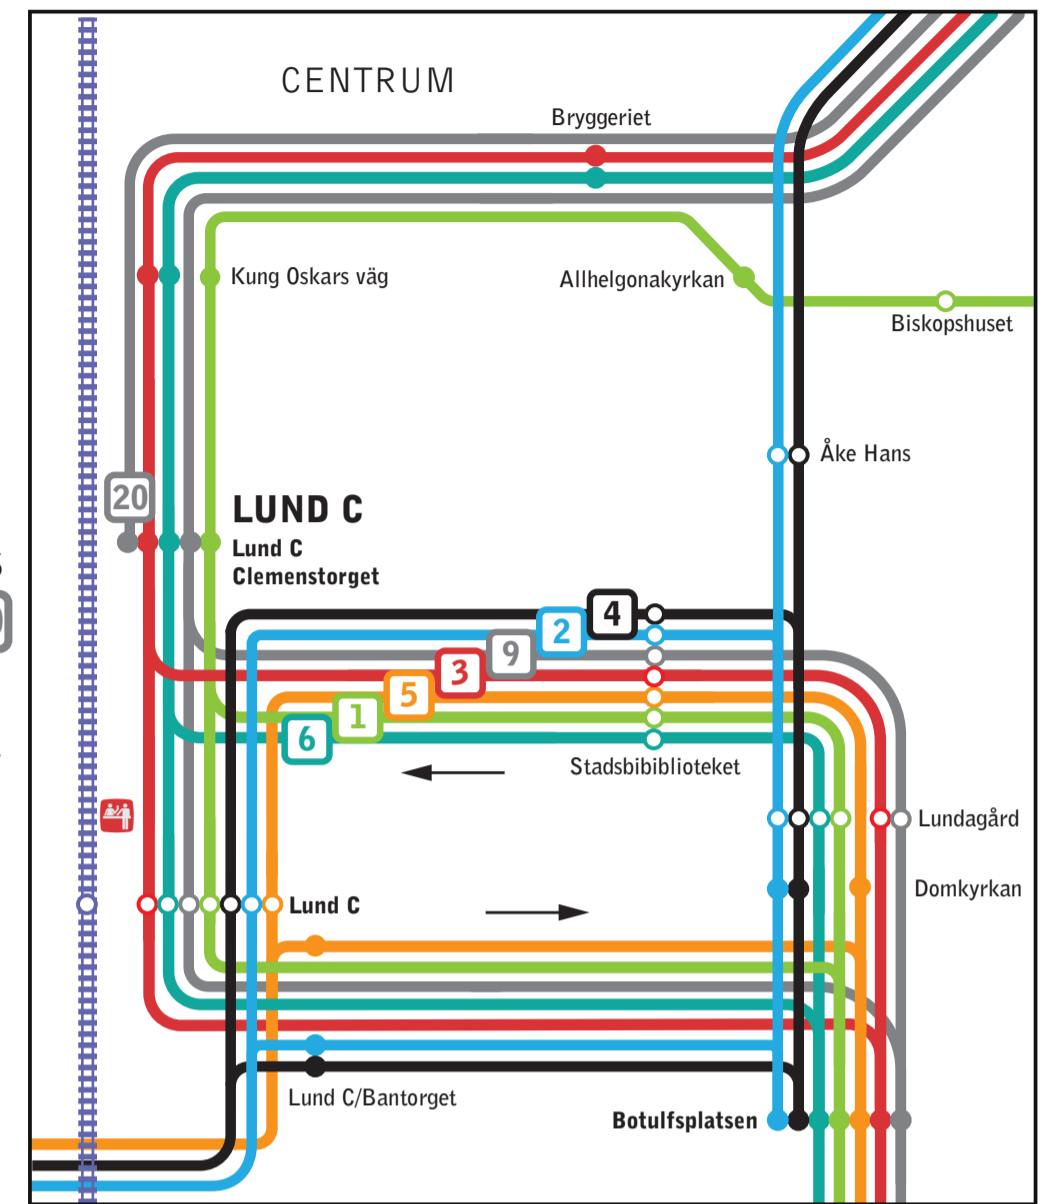

Välkommen ombord på Lunds stadsbuss

- STADSBUSSLINJER**
- 1 Klostergården–Botulfsplatsen–Ö Torn
 - 2 Värpinge By–Botulfsplatsen–Annehem
 - 3 Stångby–Nöbbelöv–Botulfsplatsen–Linero
 - 4 Gunnesbo–Botulfsplatsen–Norra Fälåden
 - 5 Nova/Kobjer–Botulfsplatsen–Råbylund
 - 6 S:t Lars–Botulfsplatsen–Östra Linero
 - 9 Galjevången–Botulfsplatsen–Universitetssjukhuset
 - 20 ESS–Lund C

○ Hållplats anpassad för rörelsehinder och synskadade
 ● Ej anpassad hållplats