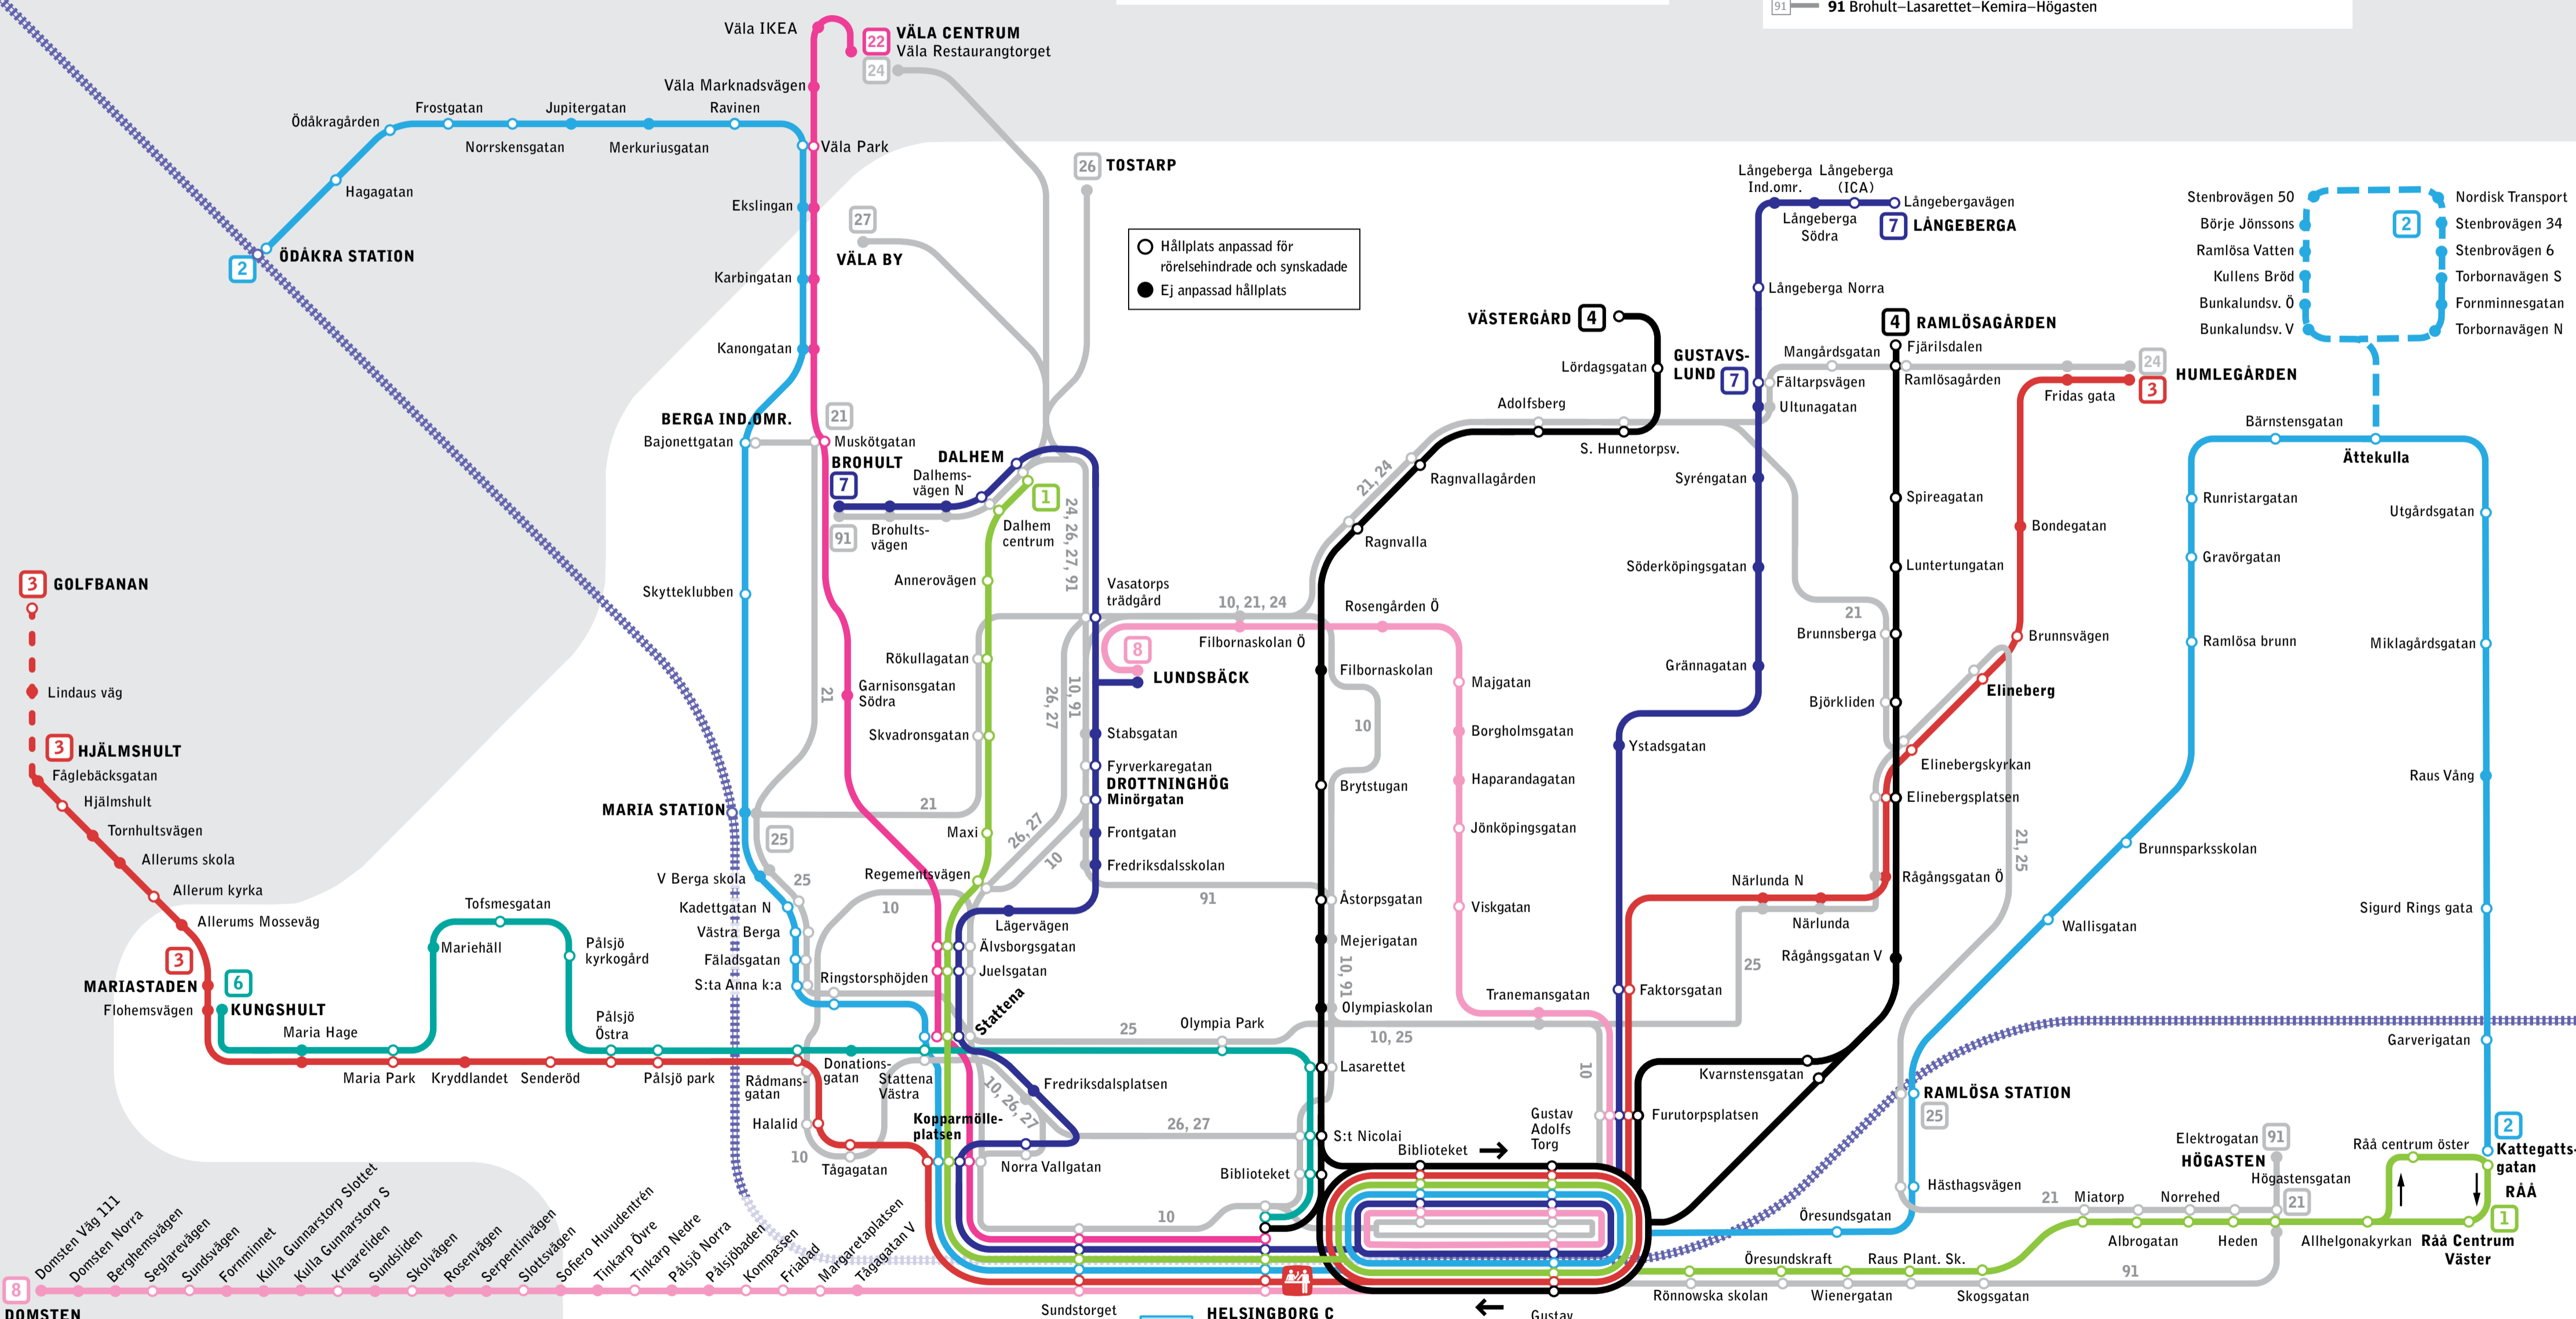

Välkommen ombord på Helsingborg stadsbuss

- HUVUDDLINJER**
- 1 Dalhem–Helsingborg C–Råå
 - 2 Ödåkra/Maria station–Helsingborg C–Ättekulla/Råå
 - 3 Hjälmshult/Mariastaden–Helsingborg C–Elineberg/Humlegården
 - 4 Västergård–Helsingborg C–Ramlösagården
 - 6 Kungshult–Olympia–Helsingborg C
 - 7 Brohult/Lundsback–Helsingborg C–Gustavslund/Långeberga
 - 8 Lundsback–Husensjö–Helsingborg C–Hittarp/Domsten
 - 22 Väla Centrum–Berga–Helsingborg C

- ÖVRIGA LINJER**
- 10 Ringlinjen: Lasarettet–Rosengården–Drottninghög–Tågaborg–Helsingborg C–Lasarettet
 - 21 Berga ind. omr.–Filbornaskolan Ö–Ramlösa station–Högasten
 - 24 Väla centrum–Humlegården
 - 25 Maria station–Ramlösa station
 - 26 Tostarp–Ridhuset–Stattena–Lasarettet–Helsingborg C
 - 27 Väla by–Stattena–Lasarettet–Helsingborg C
 - 84 Olympia/Idrottens Hus
 - 91 Brohult–Lasarettet–Kemira–Högasten

○ Hållplats anpassad för rörelsehindrade och synskadade
 ● Ej anpassad hållplats

- Stenbrovägen 50 Nordisk Transport
 Börje Jönssons Stenbrovägen 34
 Ramlösa Vatten Stenbrovägen 6
 Kullens Bröd Torbornavägen S
 Bunkalundsv. Ö Formminnesgatan
 Bunkalundsv. V Torbornavägen N