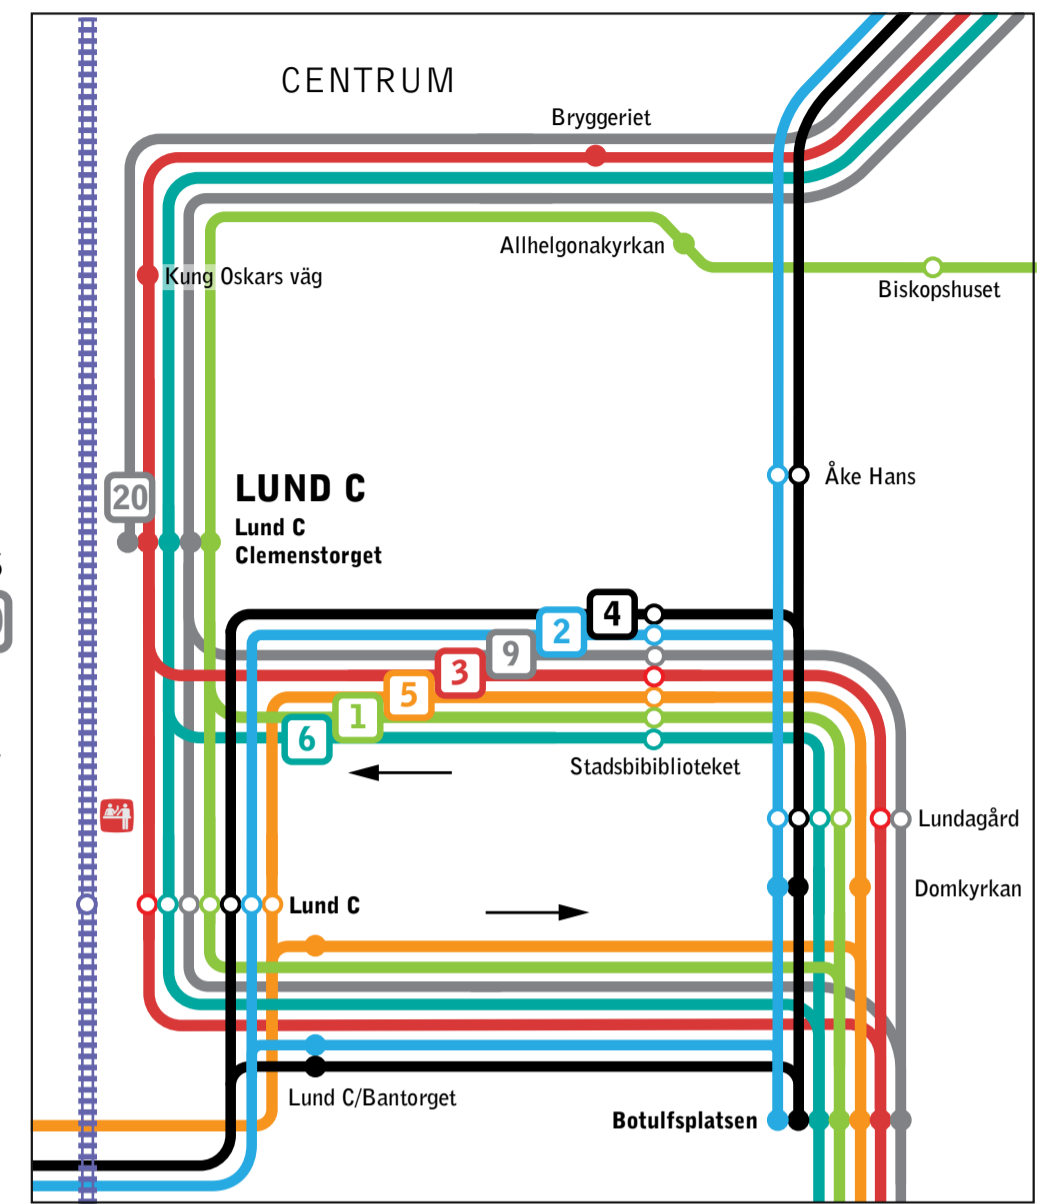

# Välkommen ombord på Lunds stadsbuss

- STADSBUSSLINJER**
- 1 Klostergården–Botulfsplatsen–Ö Torn
  - 2 Värpinge By–Botulfsplatsen–Annehem
  - 3 Stångby–Nöbbelöv–Botulfsplatsen–Linero
  - 4 Gunnesbo–Botulfsplatsen–Norra Fälåden
  - 5 Nova/Kobjer–Botulfsplatsen–Råbylund
  - 6 S:t Lars–Botulfsplatsen–Östra Linero
  - 9 Galjevången–Botulfsplatsen–Universitetssjukhuset
  - 20 ESS–Lund C

○ Hållplats anpassad för rörelsehinder och synskadade  
 ● Ej anpassad hållplats