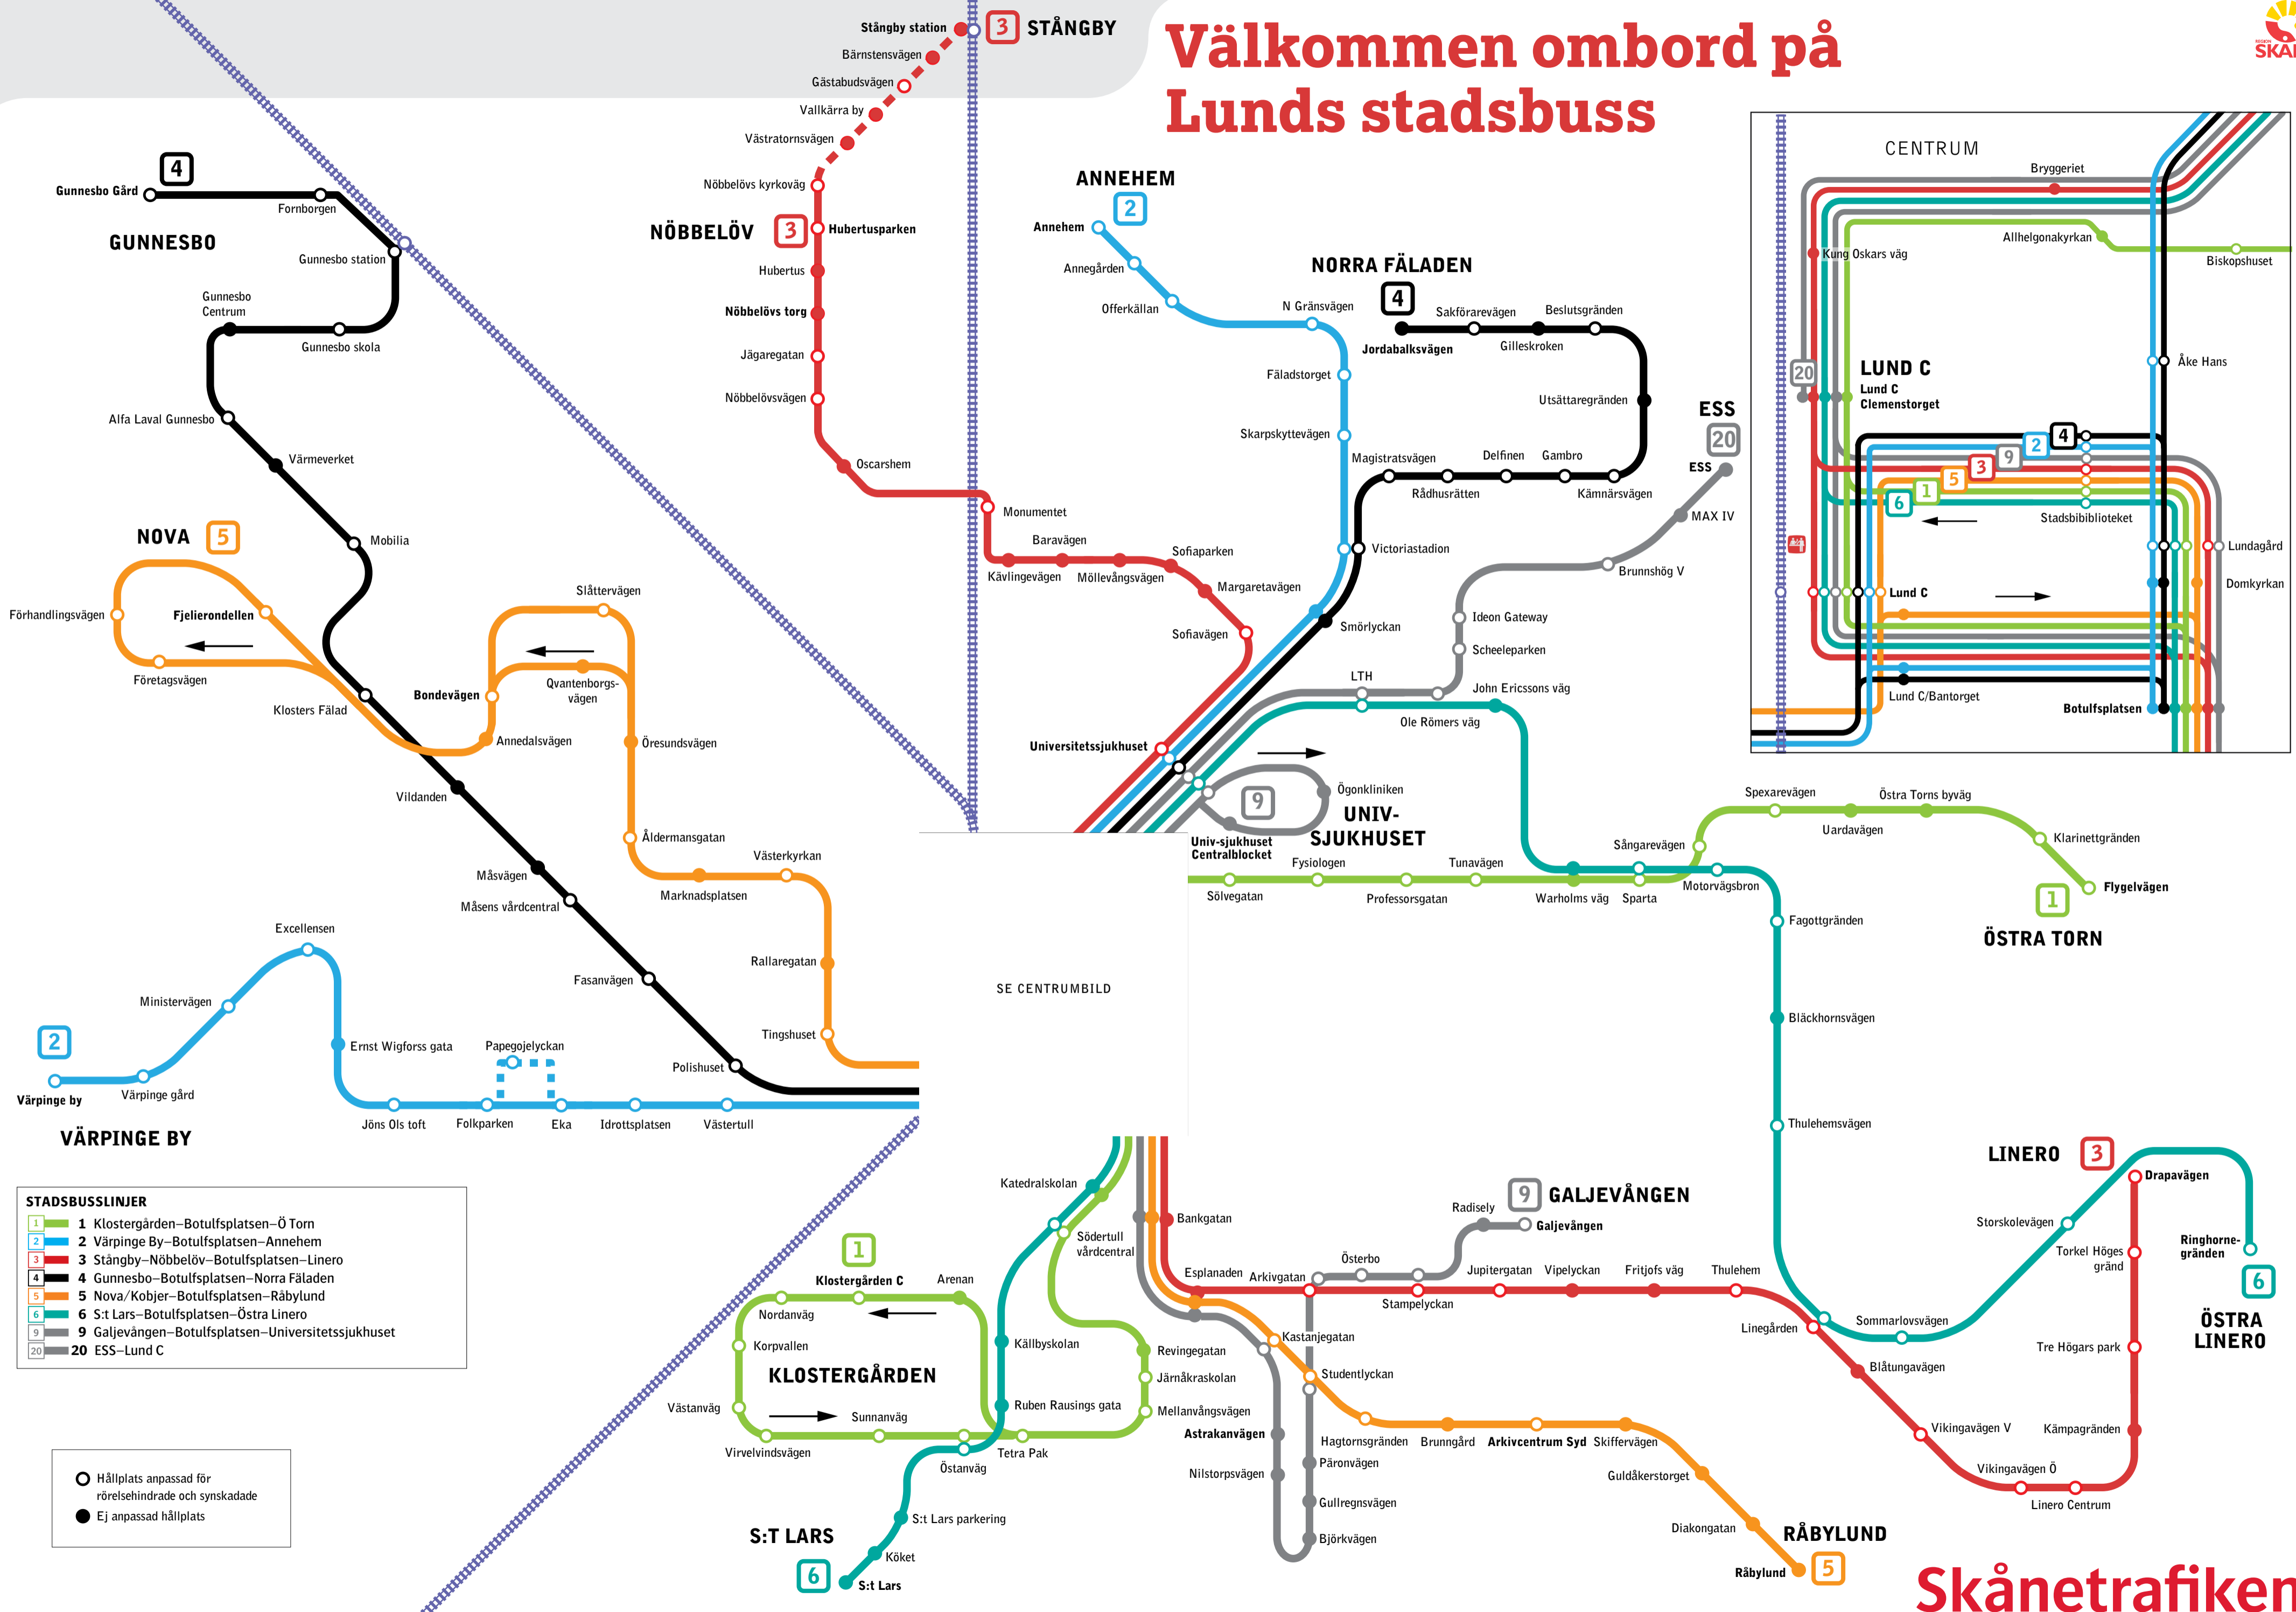

# Välkommen ombord på Lunds stadsbuss

- STADSBUSSLINJER**
- 1 Klostergården–Botulfsplatsen–Ö Torn
  - 2 Värpinge By–Botulfsplatsen–Annehem
  - 3 Stångby–Nöbbelöv–Botulfsplatsen–Linero
  - 4 Gunnesbo–Botulfsplatsen–Norra Fälåden
  - 5 Nova/Kobjer–Botulfsplatsen–Råbylund
  - 6 S:t Lars–Botulfsplatsen–Östra Linero
  - 9 Galjevången–Botulfsplatsen–Universitetssjukhuset
  - 20 ESS–Lund C

○ Hållplats anpassad för rörelsehinder och synskadade  
 ● Ej anpassad hållplats