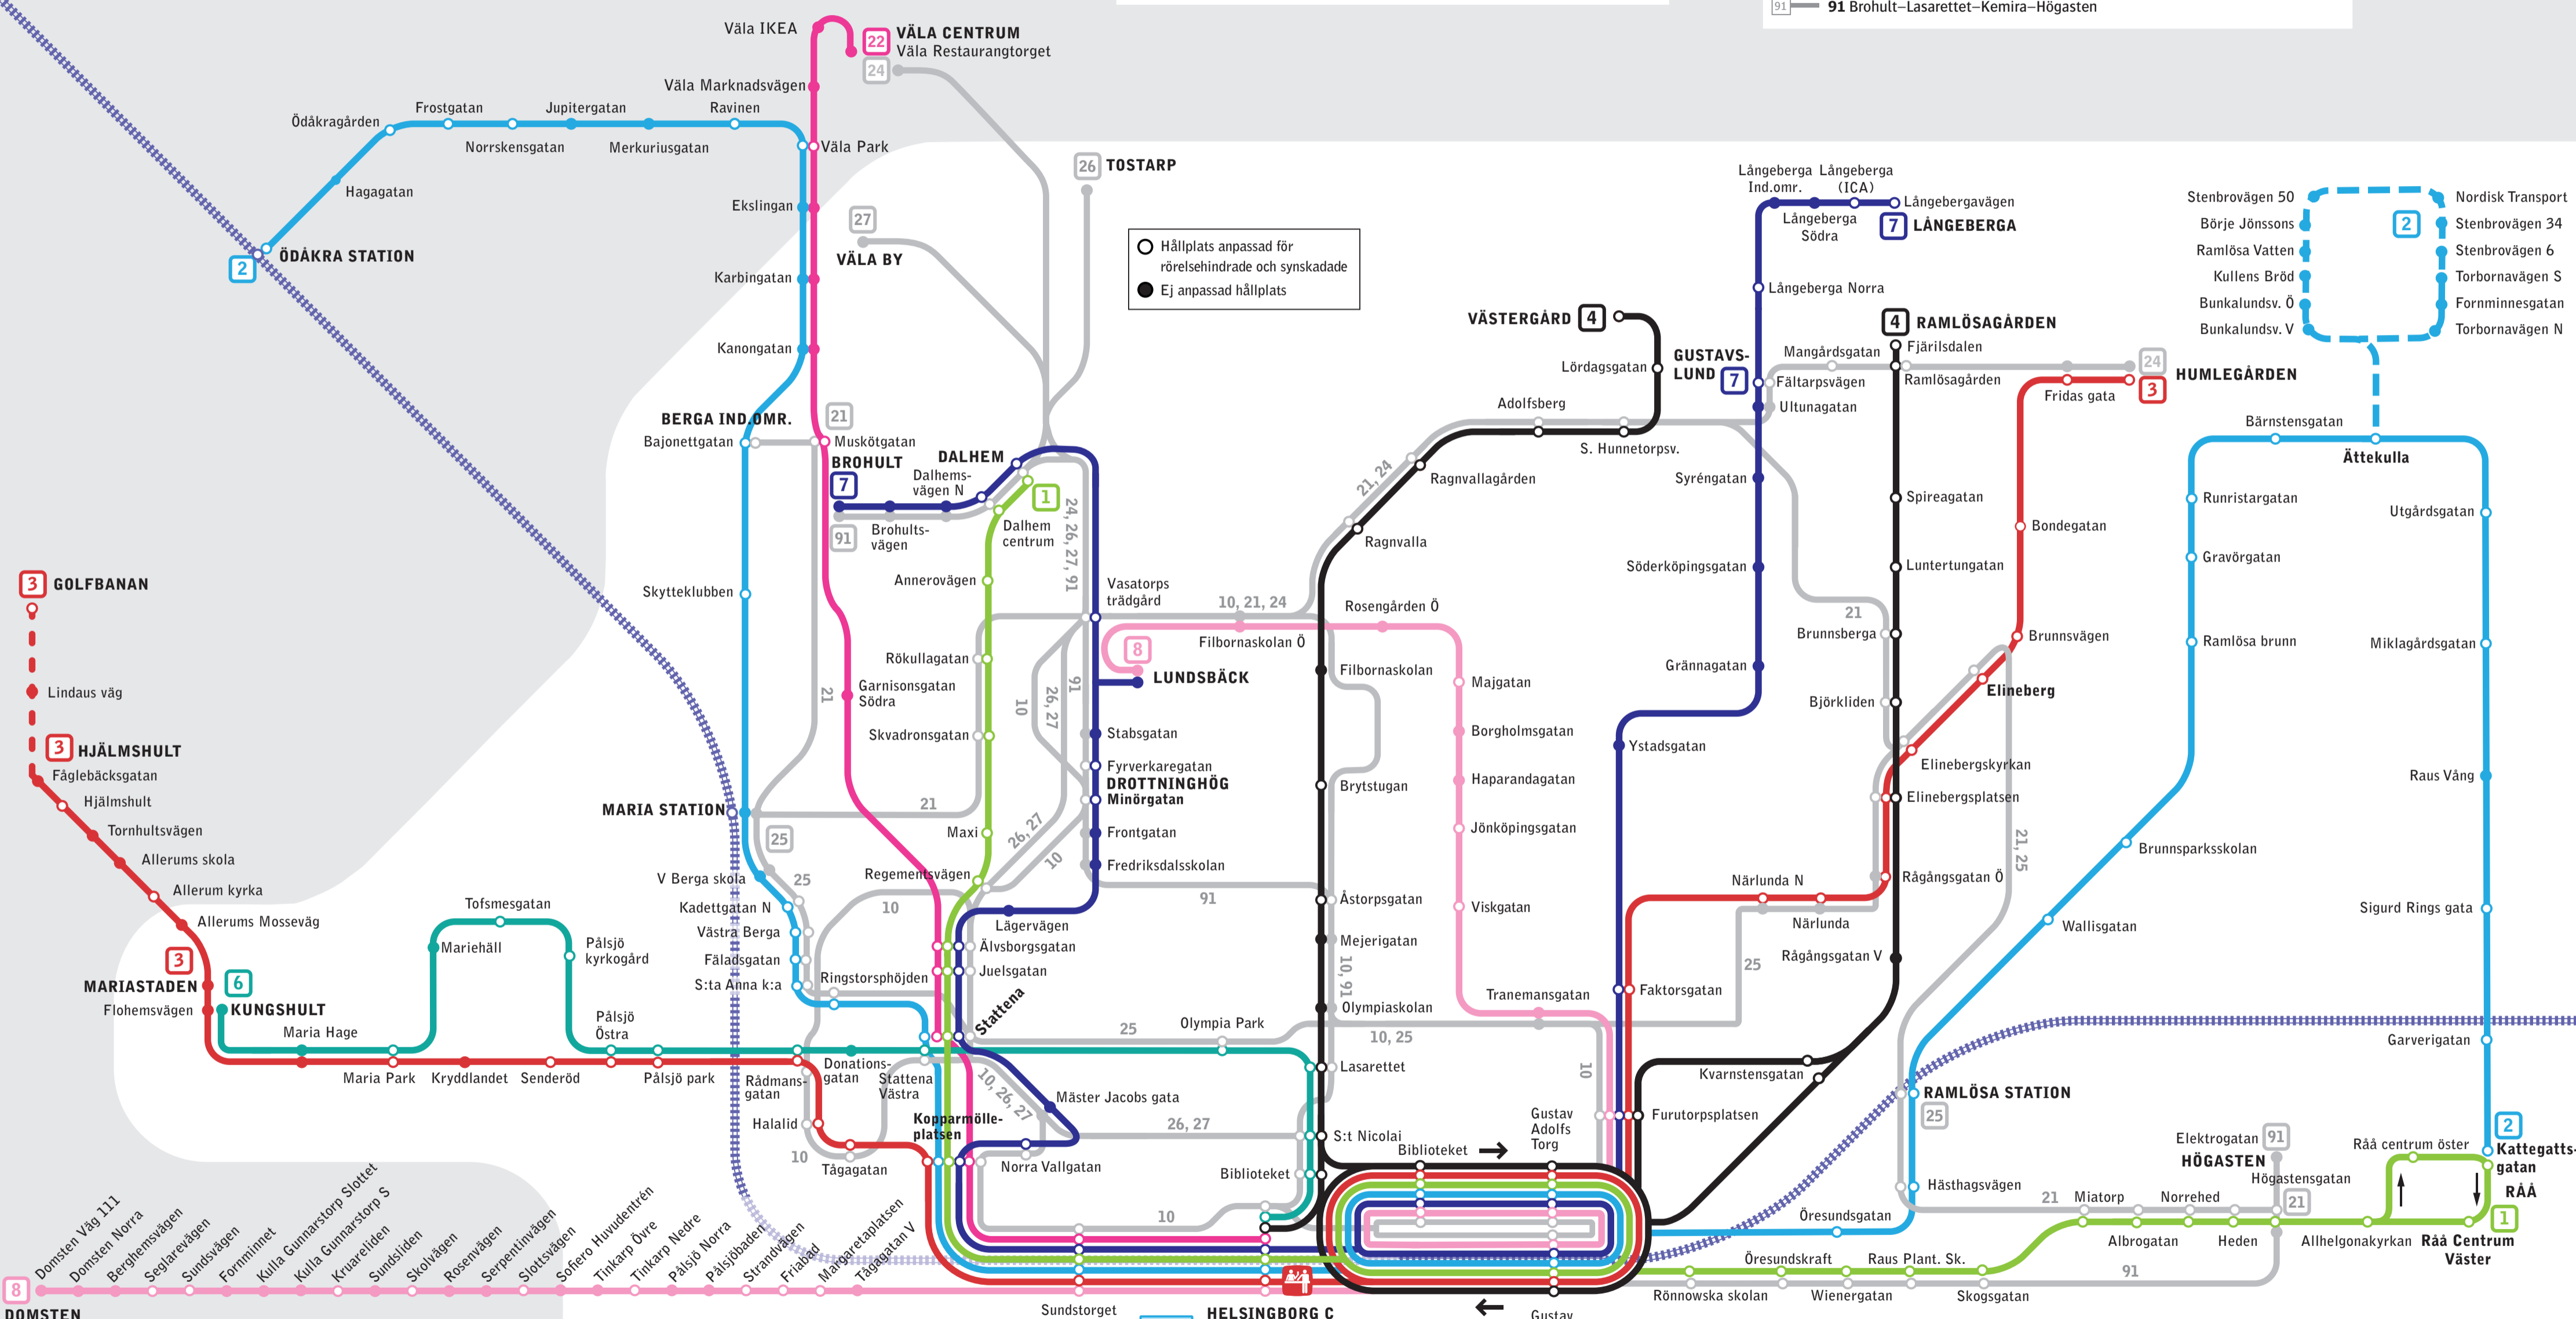

Välkommen ombord på Helsingborg stadsbuss

- HUVUDDLINJER**
- 1 Dalhem–Helsingborg C–Råå
 - 2 Ödåkra/Maria station–Helsingborg C–Ättekulla/Råå
 - 3 Hjälmshult/Mariastaden–Helsingborg C–Elineberg/Humlegården
 - 4 Västergård–Helsingborg C–Ramlösagården
 - 6 Kungshult–Olympia–Helsingborg C
 - 7 Brohult/Lundsback–Helsingborg C–Gustavslund/Långeberga
 - 8 Lundsback–Husensjö–Helsingborg C–Hittarp/Domsten
 - 22 Väla Centrum–Berga–Helsingborg C

- ÖVRIGA LINJER**
- 10 Ringlinjen: Lasarettet–Rosengården–Drottninghög–Tågaborg–Helsingborg C–Lasarettet
 - 21 Berga ind. omr.–Filbornaskolan Ö–Ramlösa station–Högasten
 - 24 Väla centrum–Humlegården
 - 25 Maria station–Ramlösa station
 - 26 Tostarp–Ridhuset–Stattena–Lasarettet–Helsingborg C
 - 27 Väla by–Stattena–Lasarettet–Helsingborg C
 - 84 Olympia/Idrottens Hus
 - 91 Brohult–Lasarettet–Kemira–Högasten

○ Hållplats anpassad för rörelsehindrade och synskadade
● Ej anpassad hållplats