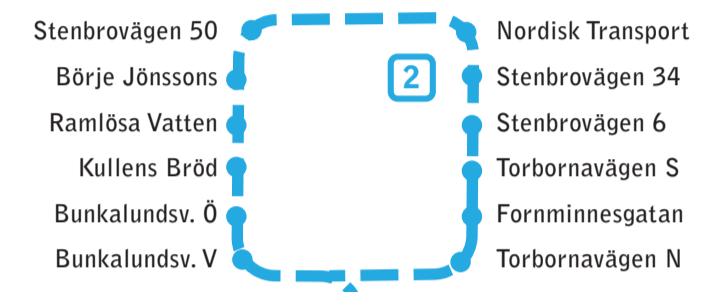

Välkommen ombord på Helsingborg stadsbuss

- HUVUDLINJER**
- 1 Dalhem–Helsingborg C–Råå
 - 2 Ödåkra/Maria station–Helsingborg C–Råå
 - 3 Hjälmshult/Mariastaden–Helsingborg C–Elineberg/Humlegården
 - 4 Västergård–Helsingborg C–Långeberga
 - 6 Kungshult–Olympia–Helsingborg C
 - 7 Brohult–Helsingborg C–Adolfsberg
 - 8 Lundsback–Husensjö–Helsingborg C–Hittarp/Domsten
 - 22 Väla Centrum–Berga–Helsingborg C

- ÖVRIGA LINJER**
- 10 Ringlinjen: Lasarettet–Rosengården–Drottninghög–Tågaborg–Helsingborg C–Lasarettet
 - 21 Berga ind. omr.–Filbornaskolan Ö–Ramlösa station–Högasten
 - 24 Väla centrum–Humlegården
 - 25 Maria station–Ramlösa station
 - 26 Tostarp–Ridhuset–Stattena–Lasarettet–Helsingborg C
 - 27 Väla by–Stattena–Lasarettet–Helsingborg C
 - 28 Långeberga–Dalhem–Stattena–Lasarettet–Helsingborg C
 - 84 Olympia/Idrottens Hus
 - 91 Brohult–Lasarettet–Kemira–Högasten

○ Hållplats anpassad för rörelsehindrade och synskadade
● Ej anpassad hållplats

Linje 22 flyttas från läge O Helsingborg C till Hamntorget under augusti. Se www.skandetrafiken.se för mer info