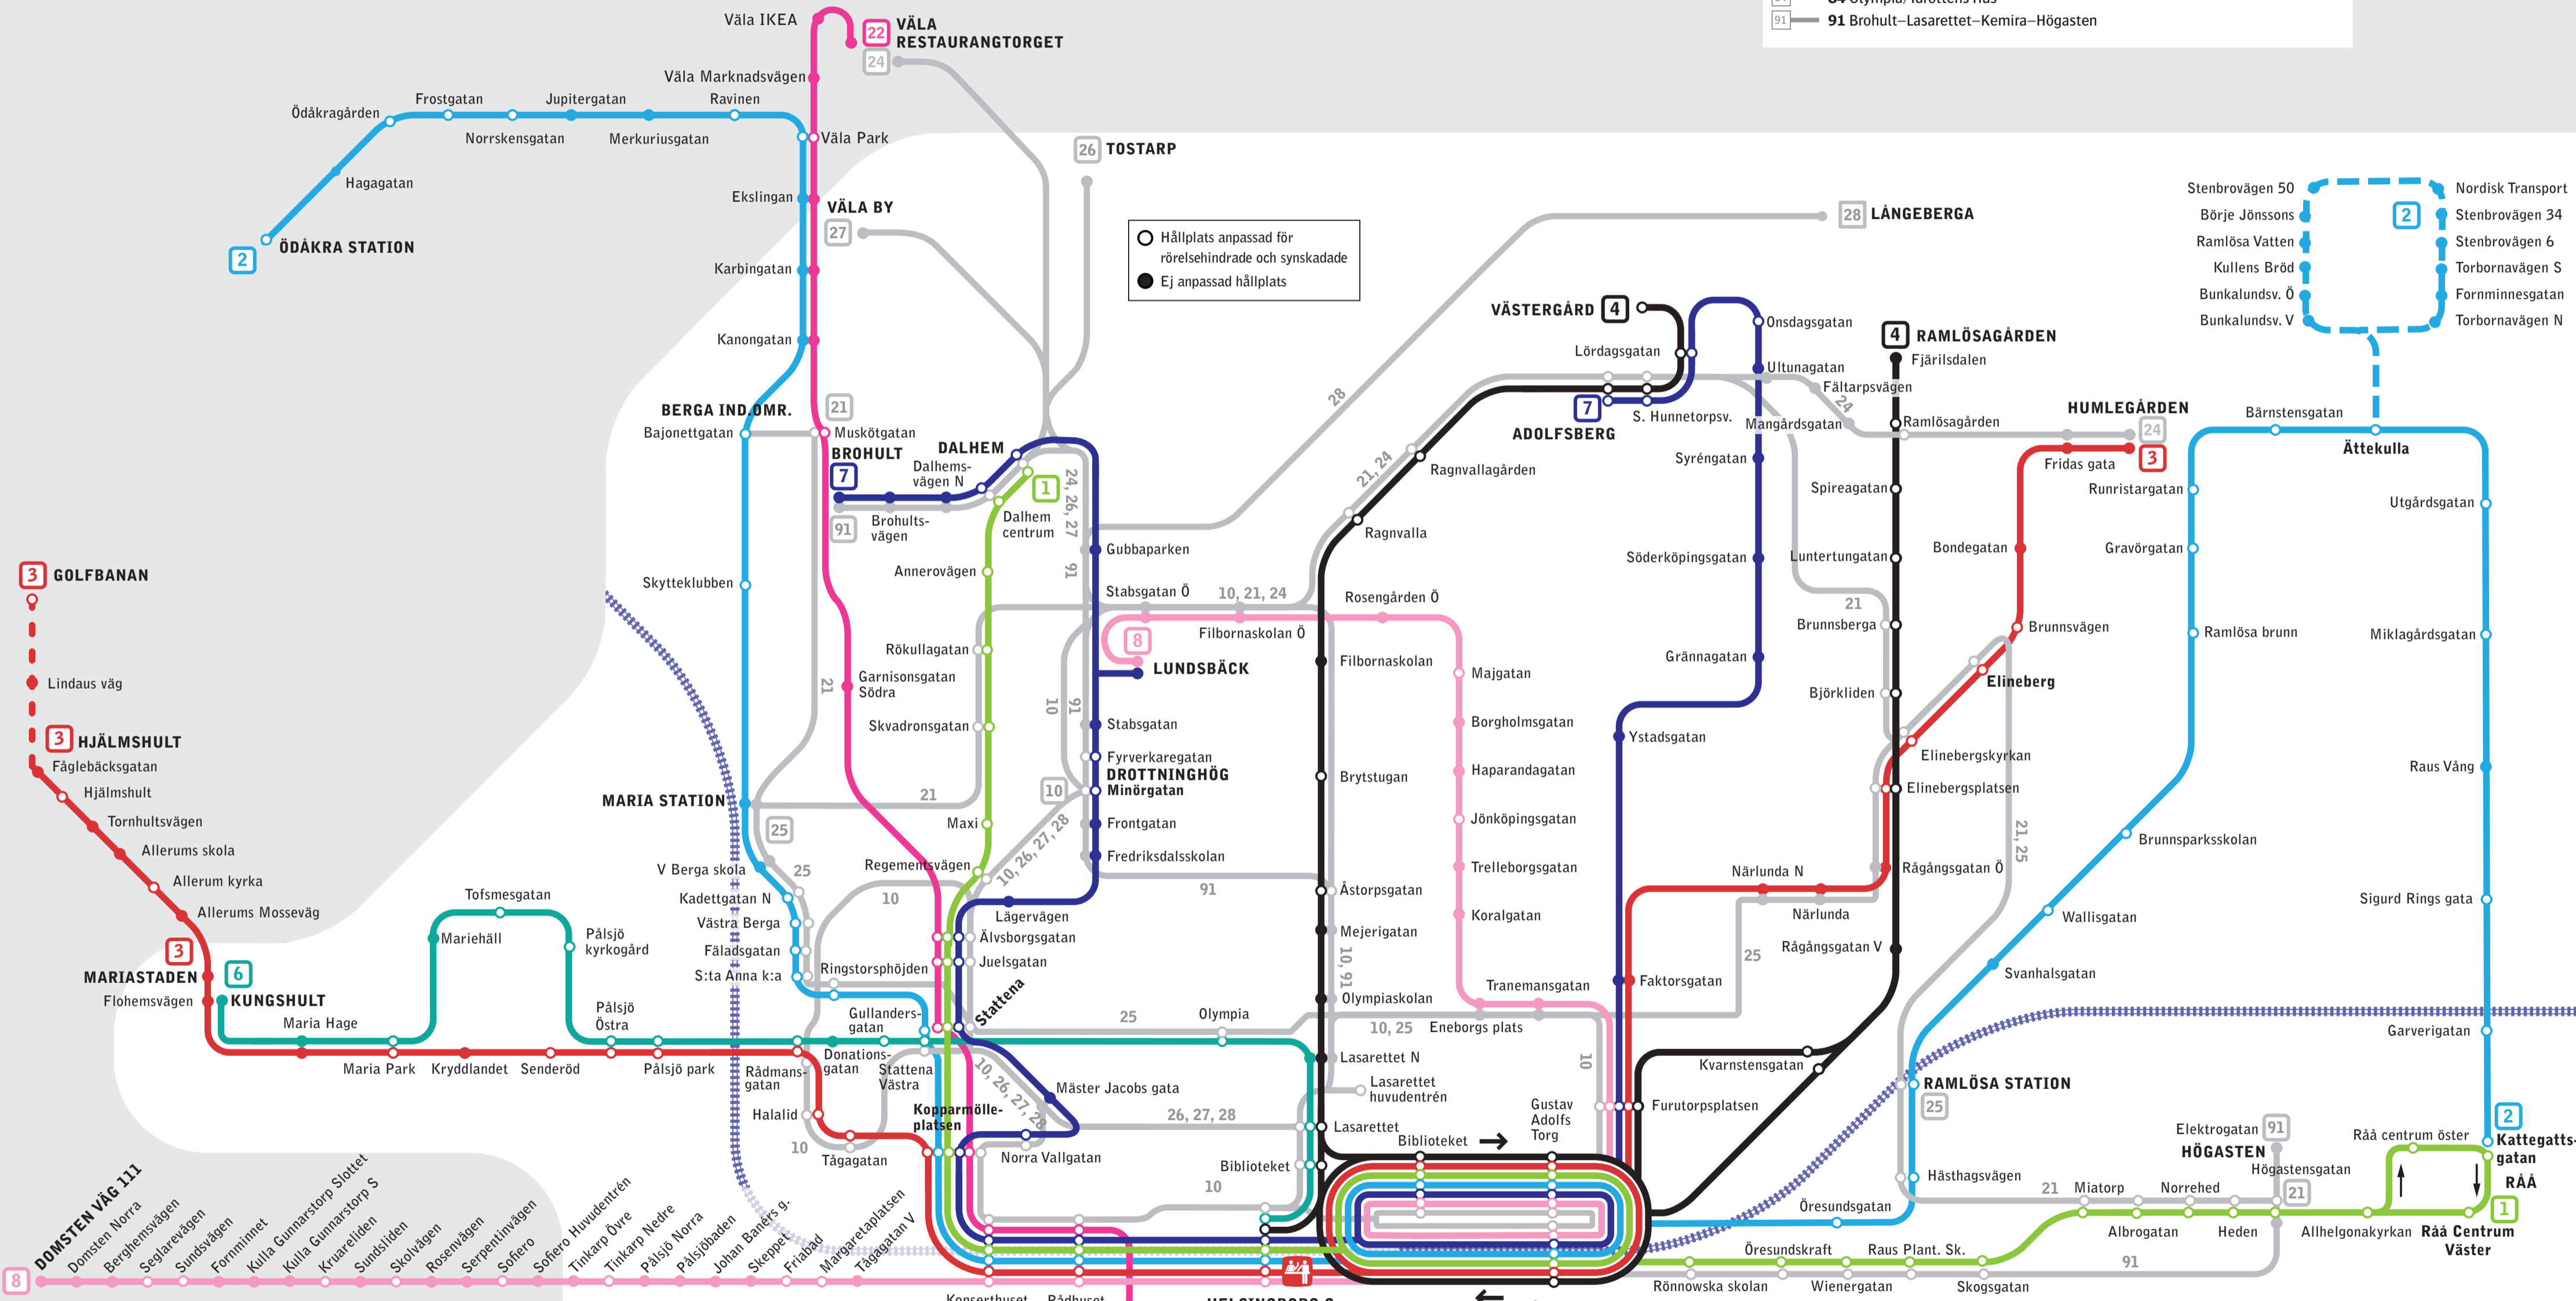

Välkommen ombord på Helsingborg stadsbuss

- HUVUDLINJER**
- 1 Dalhem–Helsingborg C–Råå
 - 2 Ödåkra/Maria station–Helsingborg C–Råå
 - 3 Hjälmshult/Mariastaden–Helsingborg C–Elineberg/Humlegården
 - 4 Västergård–Helsingborg C–Långeberga
 - 6 Kungshult–Olympia–Helsingborg C
 - 7 Brohult–Helsingborg C–Adolfsberg
 - 8 Lundsback–Husensjö–Helsingborg C–Hittarp/Domsten
 - 22 Väla Centrum–Berga–Helsingborg C

- ÖVRIGA LINJER**
- 10 Ringlinjen: Lasarettet–Rosengården–Drottninghög–Tågaborg–Helsingborg C–Lasarettet
 - 21 Berga ind. omr.–Filbornaskolan Ö–Ramlösa station–Högasten
 - 24 Väla centrum–Humlegården
 - 25 Maria station–Ramlösa station
 - 26 Tostarp–Ridhuset–Stattena–Lasarettet–Helsingborg C
 - 27 Väla by–Stattena–Lasarettet–Helsingborg C
 - 28 Långeberga–Dalhem–Stattena–Lasarettet–Helsingborg C
 - 84 Olympia/Idrottens Hus
 - 91 Brohult–Lasarettet–Kemira–Högasten

○ Hållplats anpassad för rörelsehindrade och synskadade
● Ej anpassad hållplats

Linje 22 flyttas från läge O Helsingborg C till Hamntorget under augusti. Se www.skandetrafiken.se för mer info