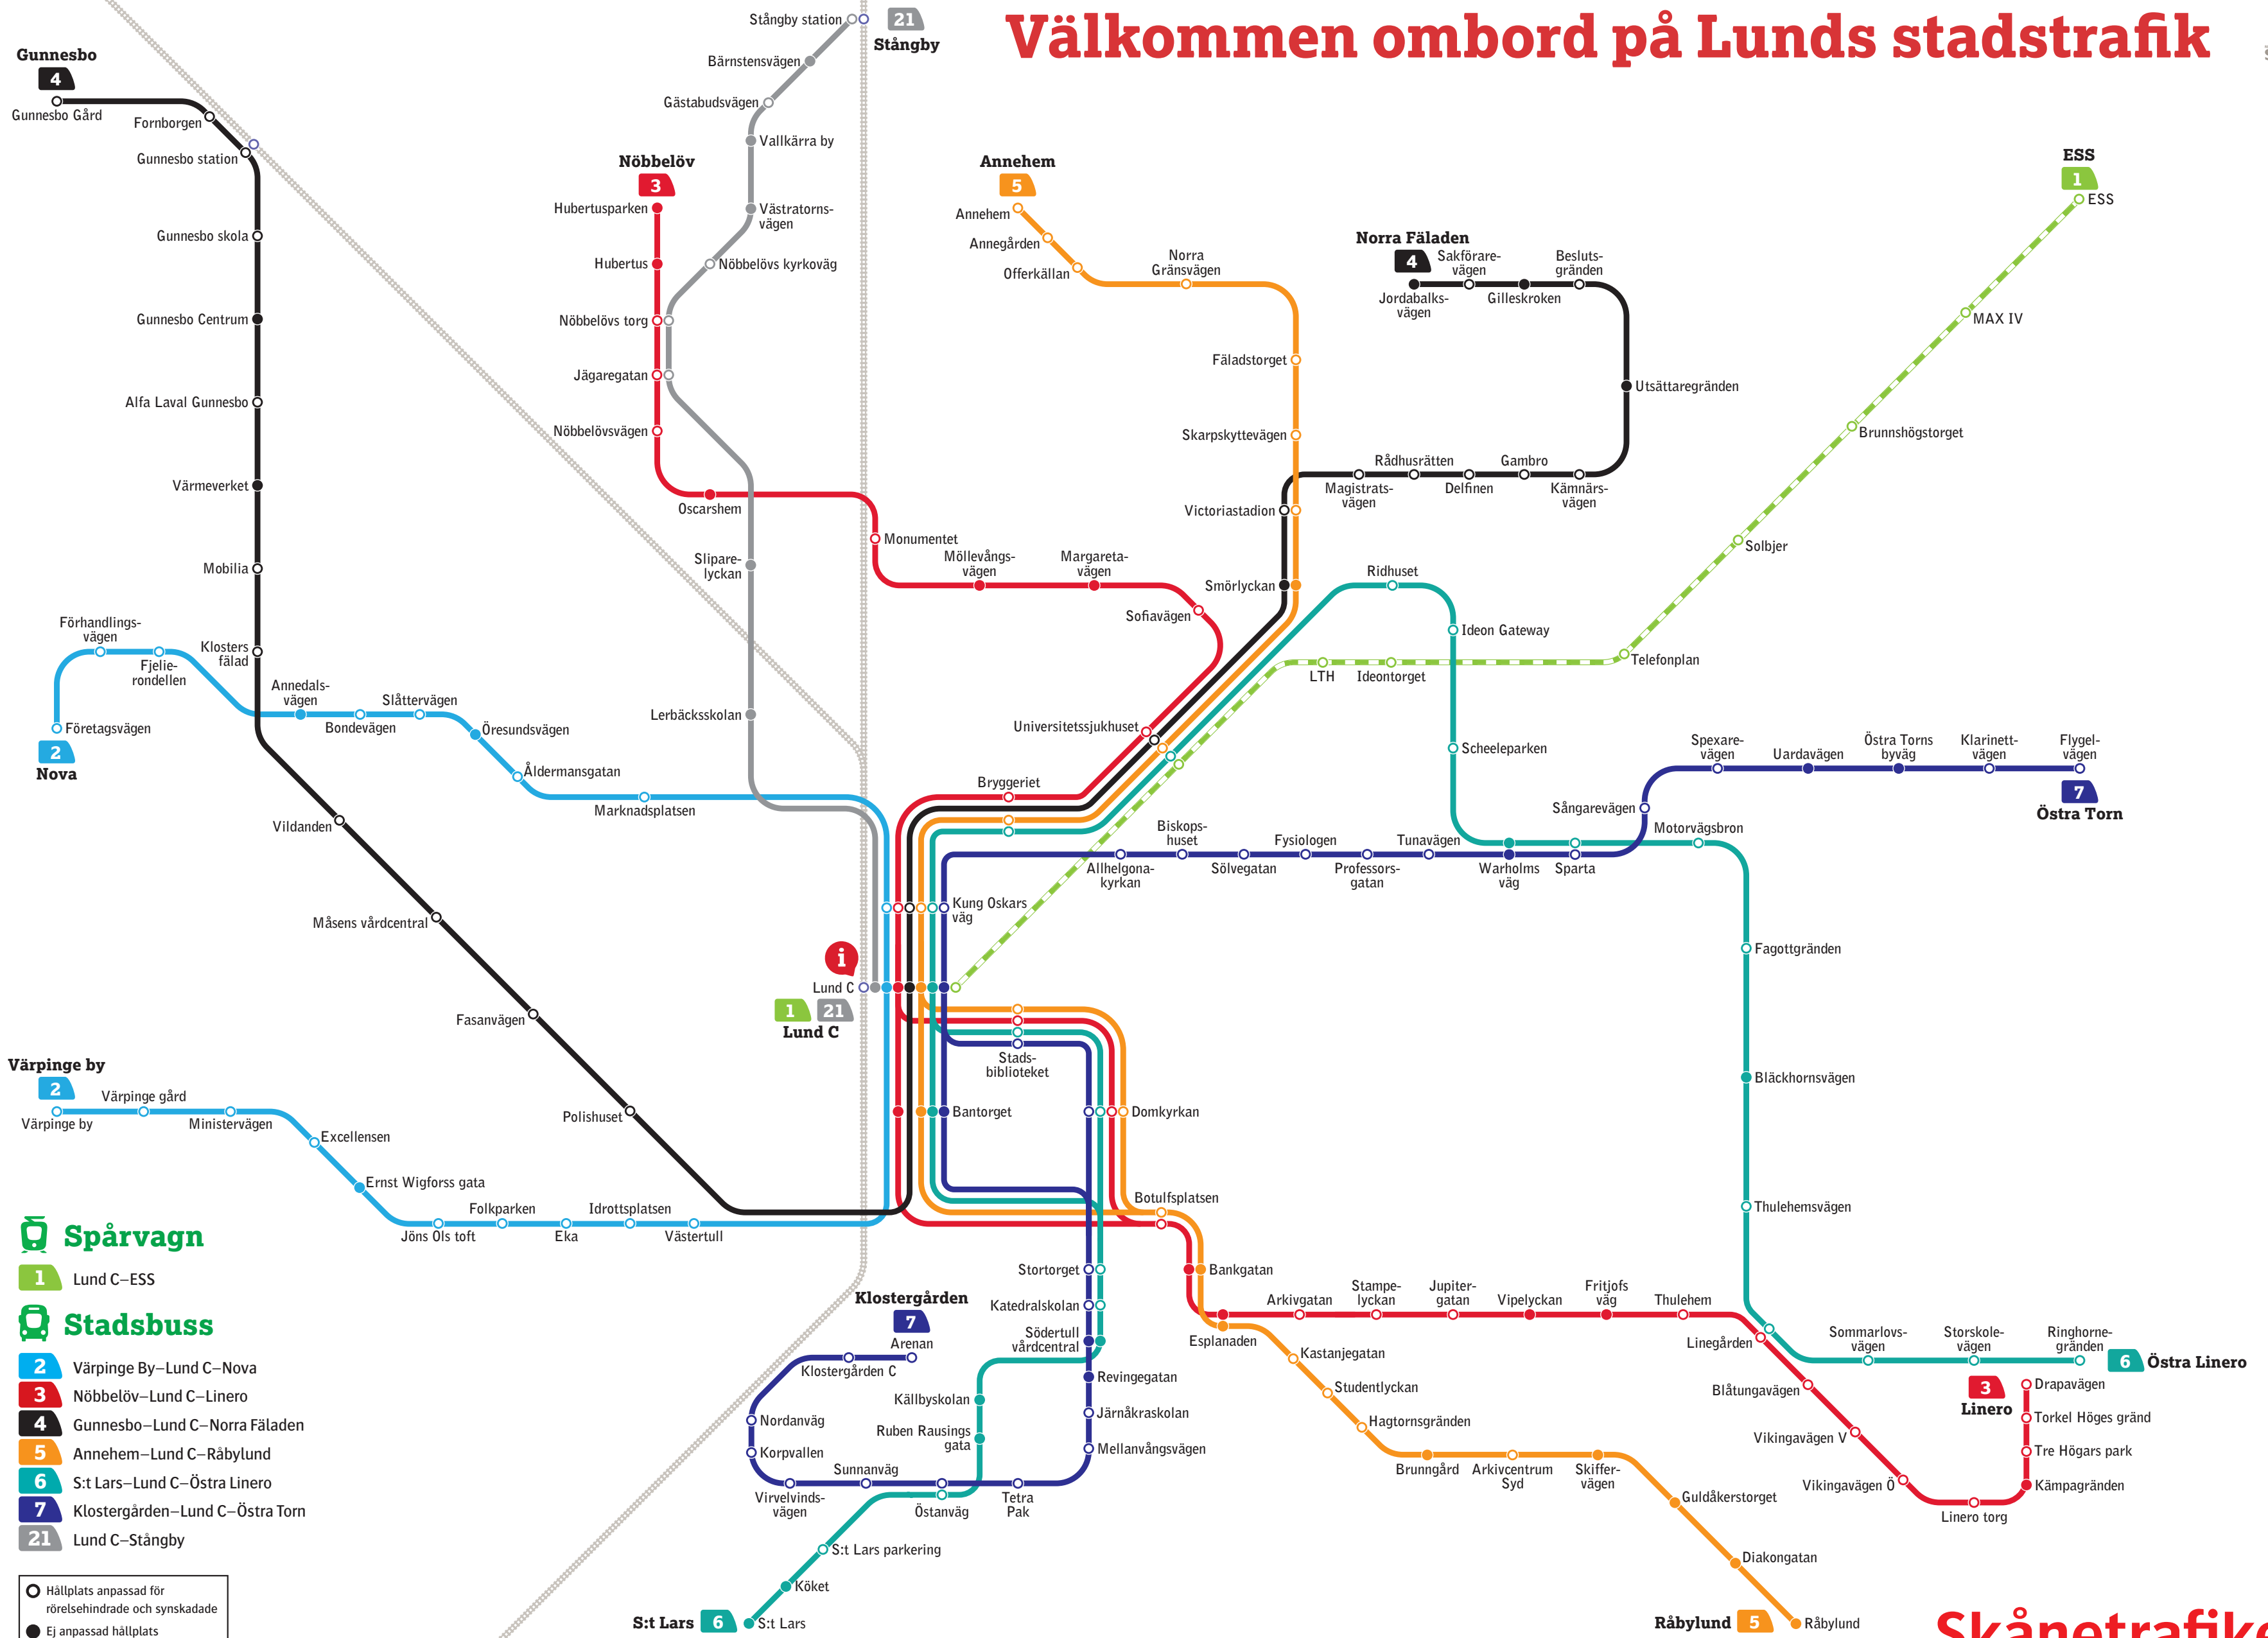

Välkommen ombord på Lunds stadstrafik

Spårvagn

1 Lund C–ESS

Stadsbuss

- 2 Värpinge By–Lund C–Nova
- 3 Nöbbelöv–Lund C–Linero
- 4 Gunnesbo–Lund C–Norra Fäladen
- 5 Annehem–Lund C–Råbylund
- 6 S:t Lars–Lund C–Östra Linero
- 7 Klostergården–Lund C–Östra Torn
- 21 Lund C–Stångby

○ Hållplats anpassad för rörelsehindrade och synskadade
● Ej anpassad hållplats