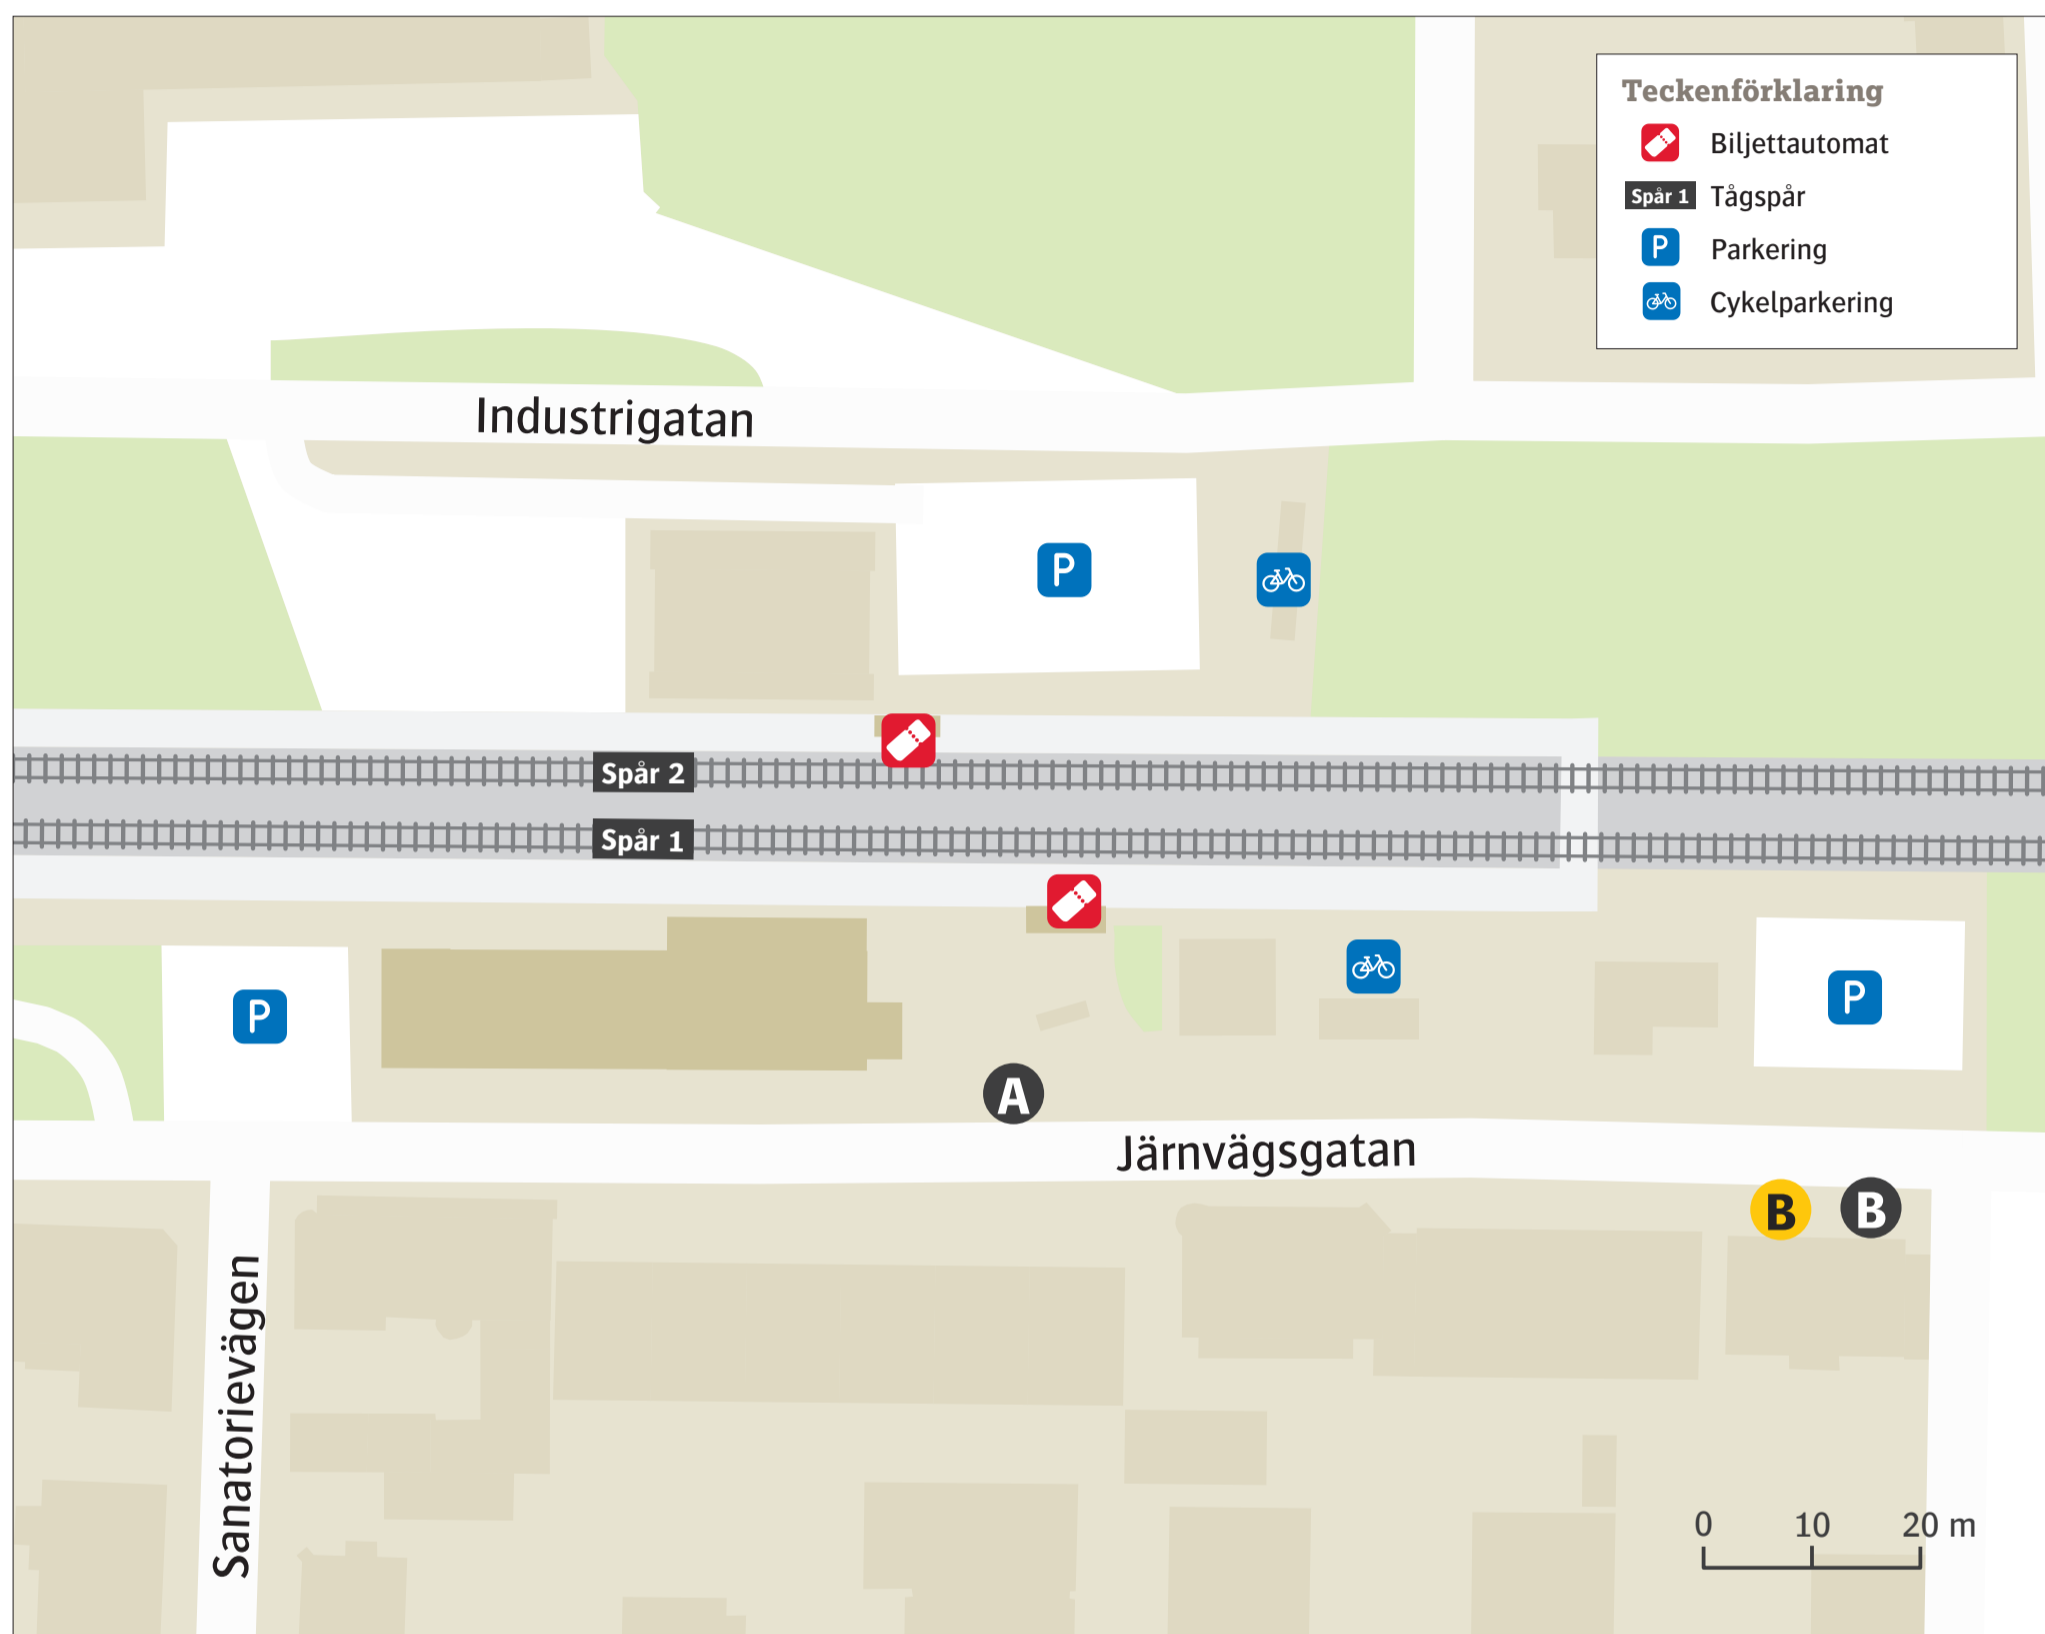

Tyringe station

Uppdaterad augusti 2023

Regionbuss

Närtrafik **B**

Ersättningstrafik

När tåg ersätts med buss avgår den från markerad hållplats.

When there is a rail replacement bus service, it departs from the indicated stop.

Helsingborg **A**

Hässleholm **B**