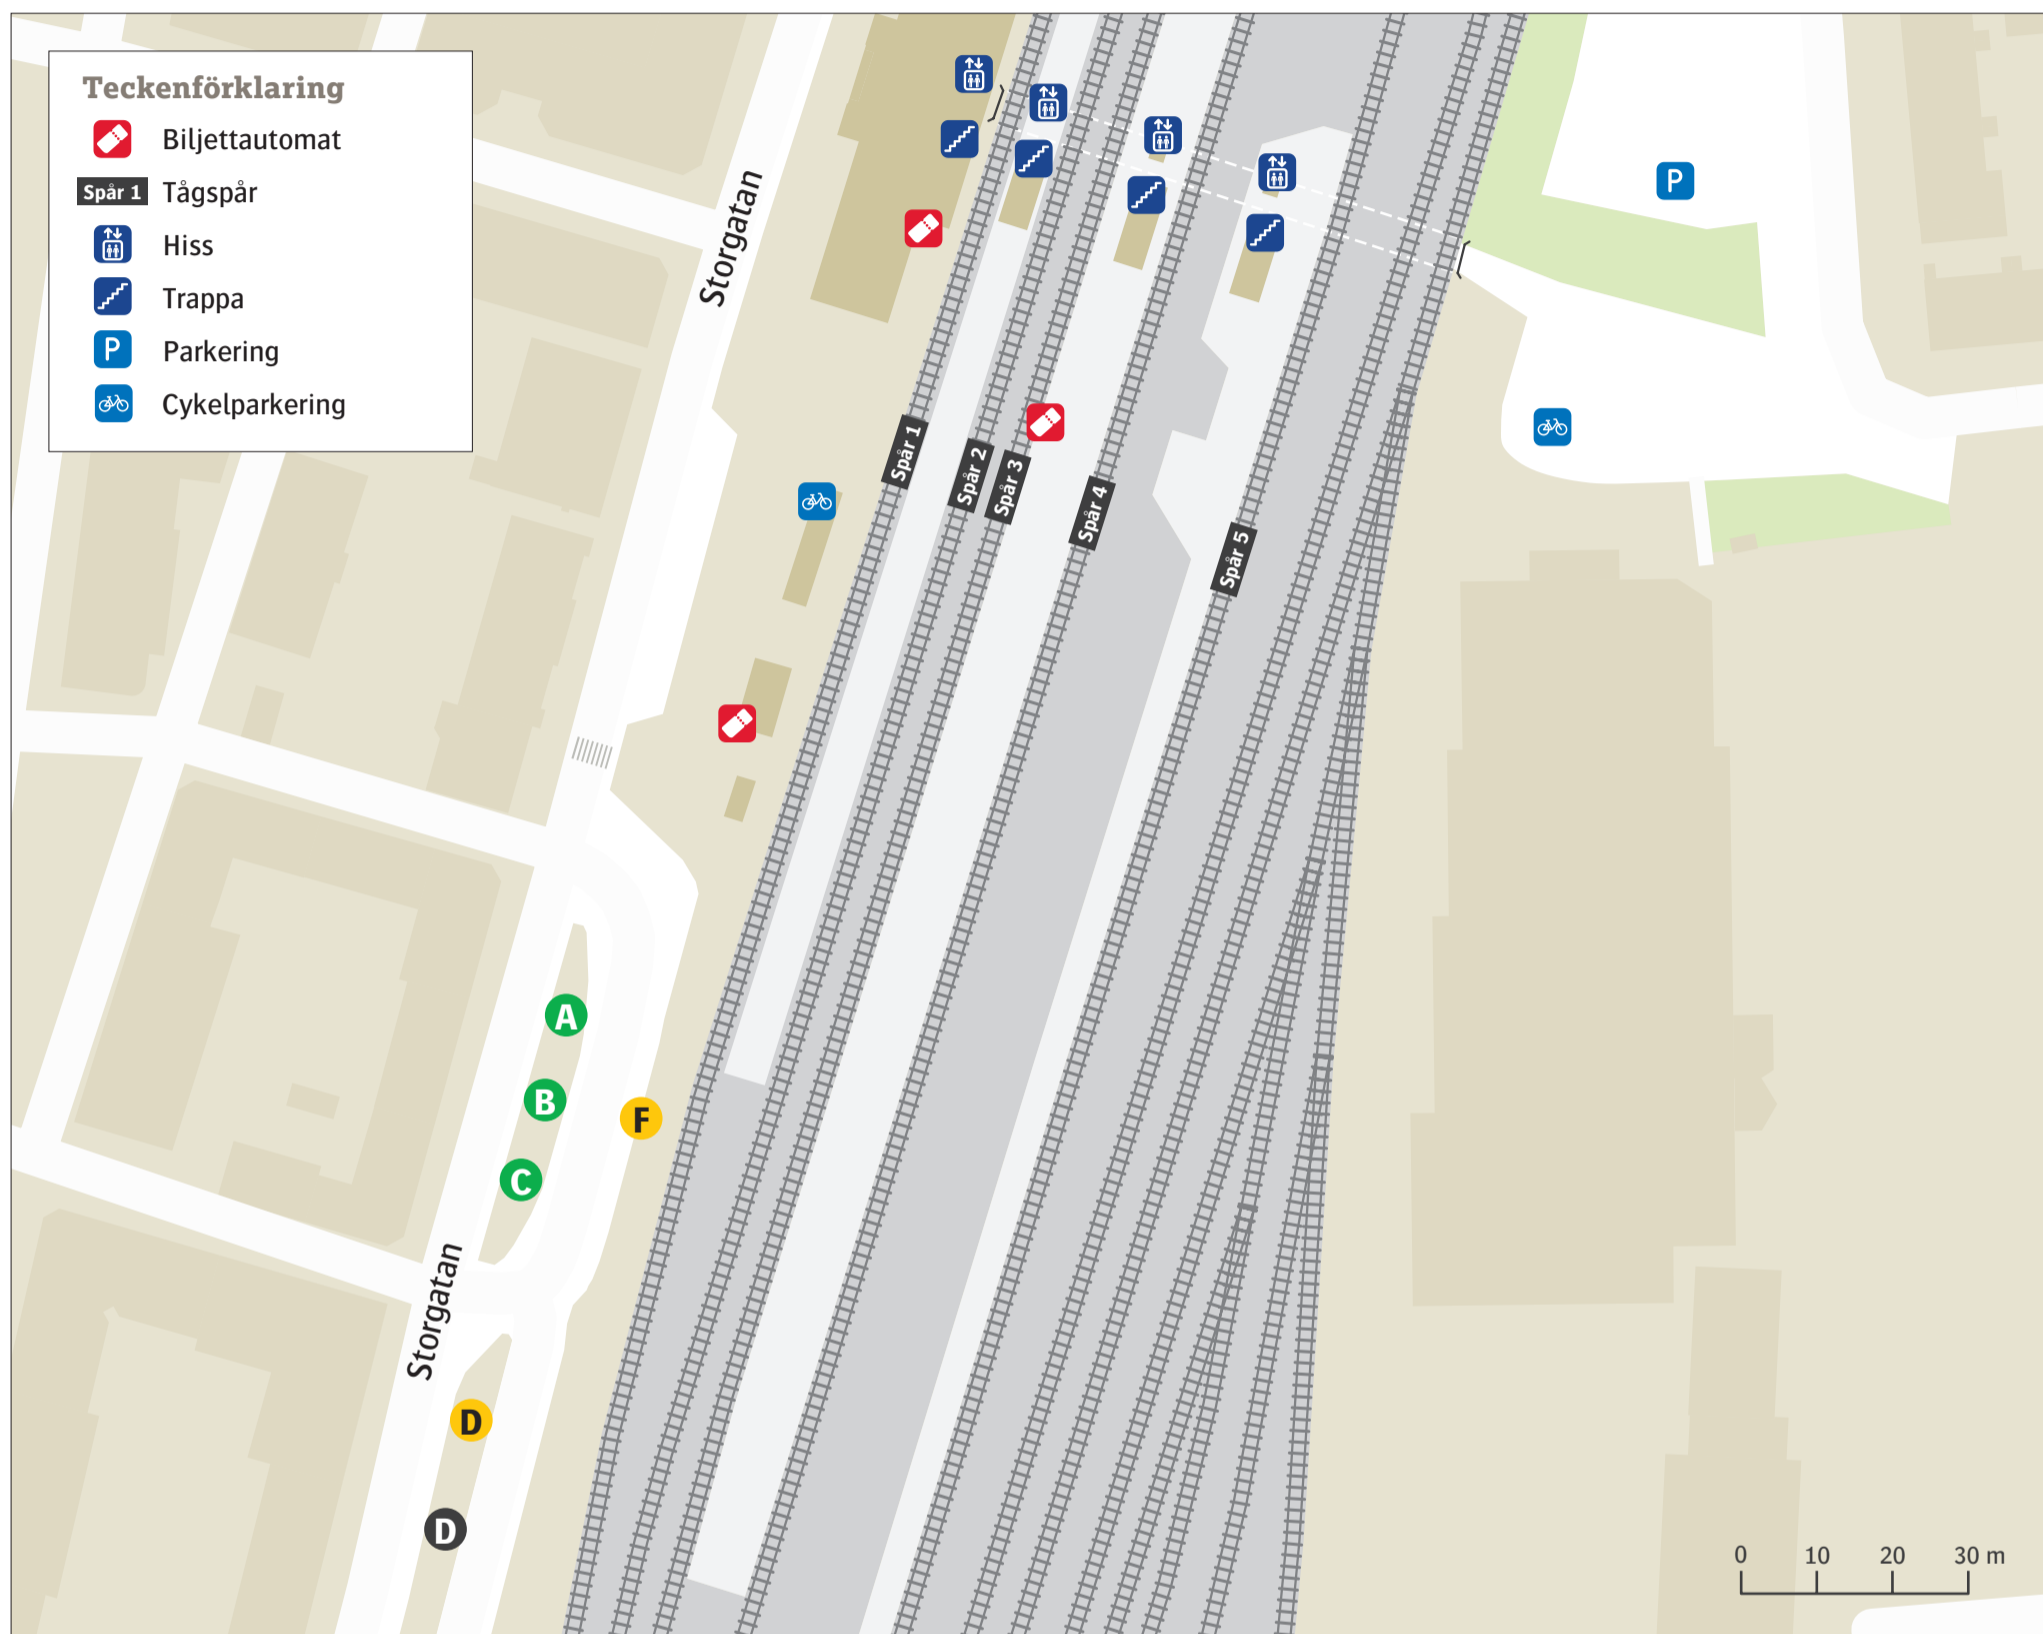

Eslövs station

Uppdaterad juni 2023

Stadsbuss

1	Flygstaden	A
1	Solkullen	B
2	Bäckdala	B
2	Rönneberga	A

Regionbuss

175	Flyinge-Malmö	D
436	Löberöd	F
474	Hörby	F
	Närtrafik	D

Ersättningstrafik

När tåg ersätts med buss avgår den från markerad hållplats.

When there is a rail replacement bus service, it departs from the indicated stop.

Malmö/Hässleholm D