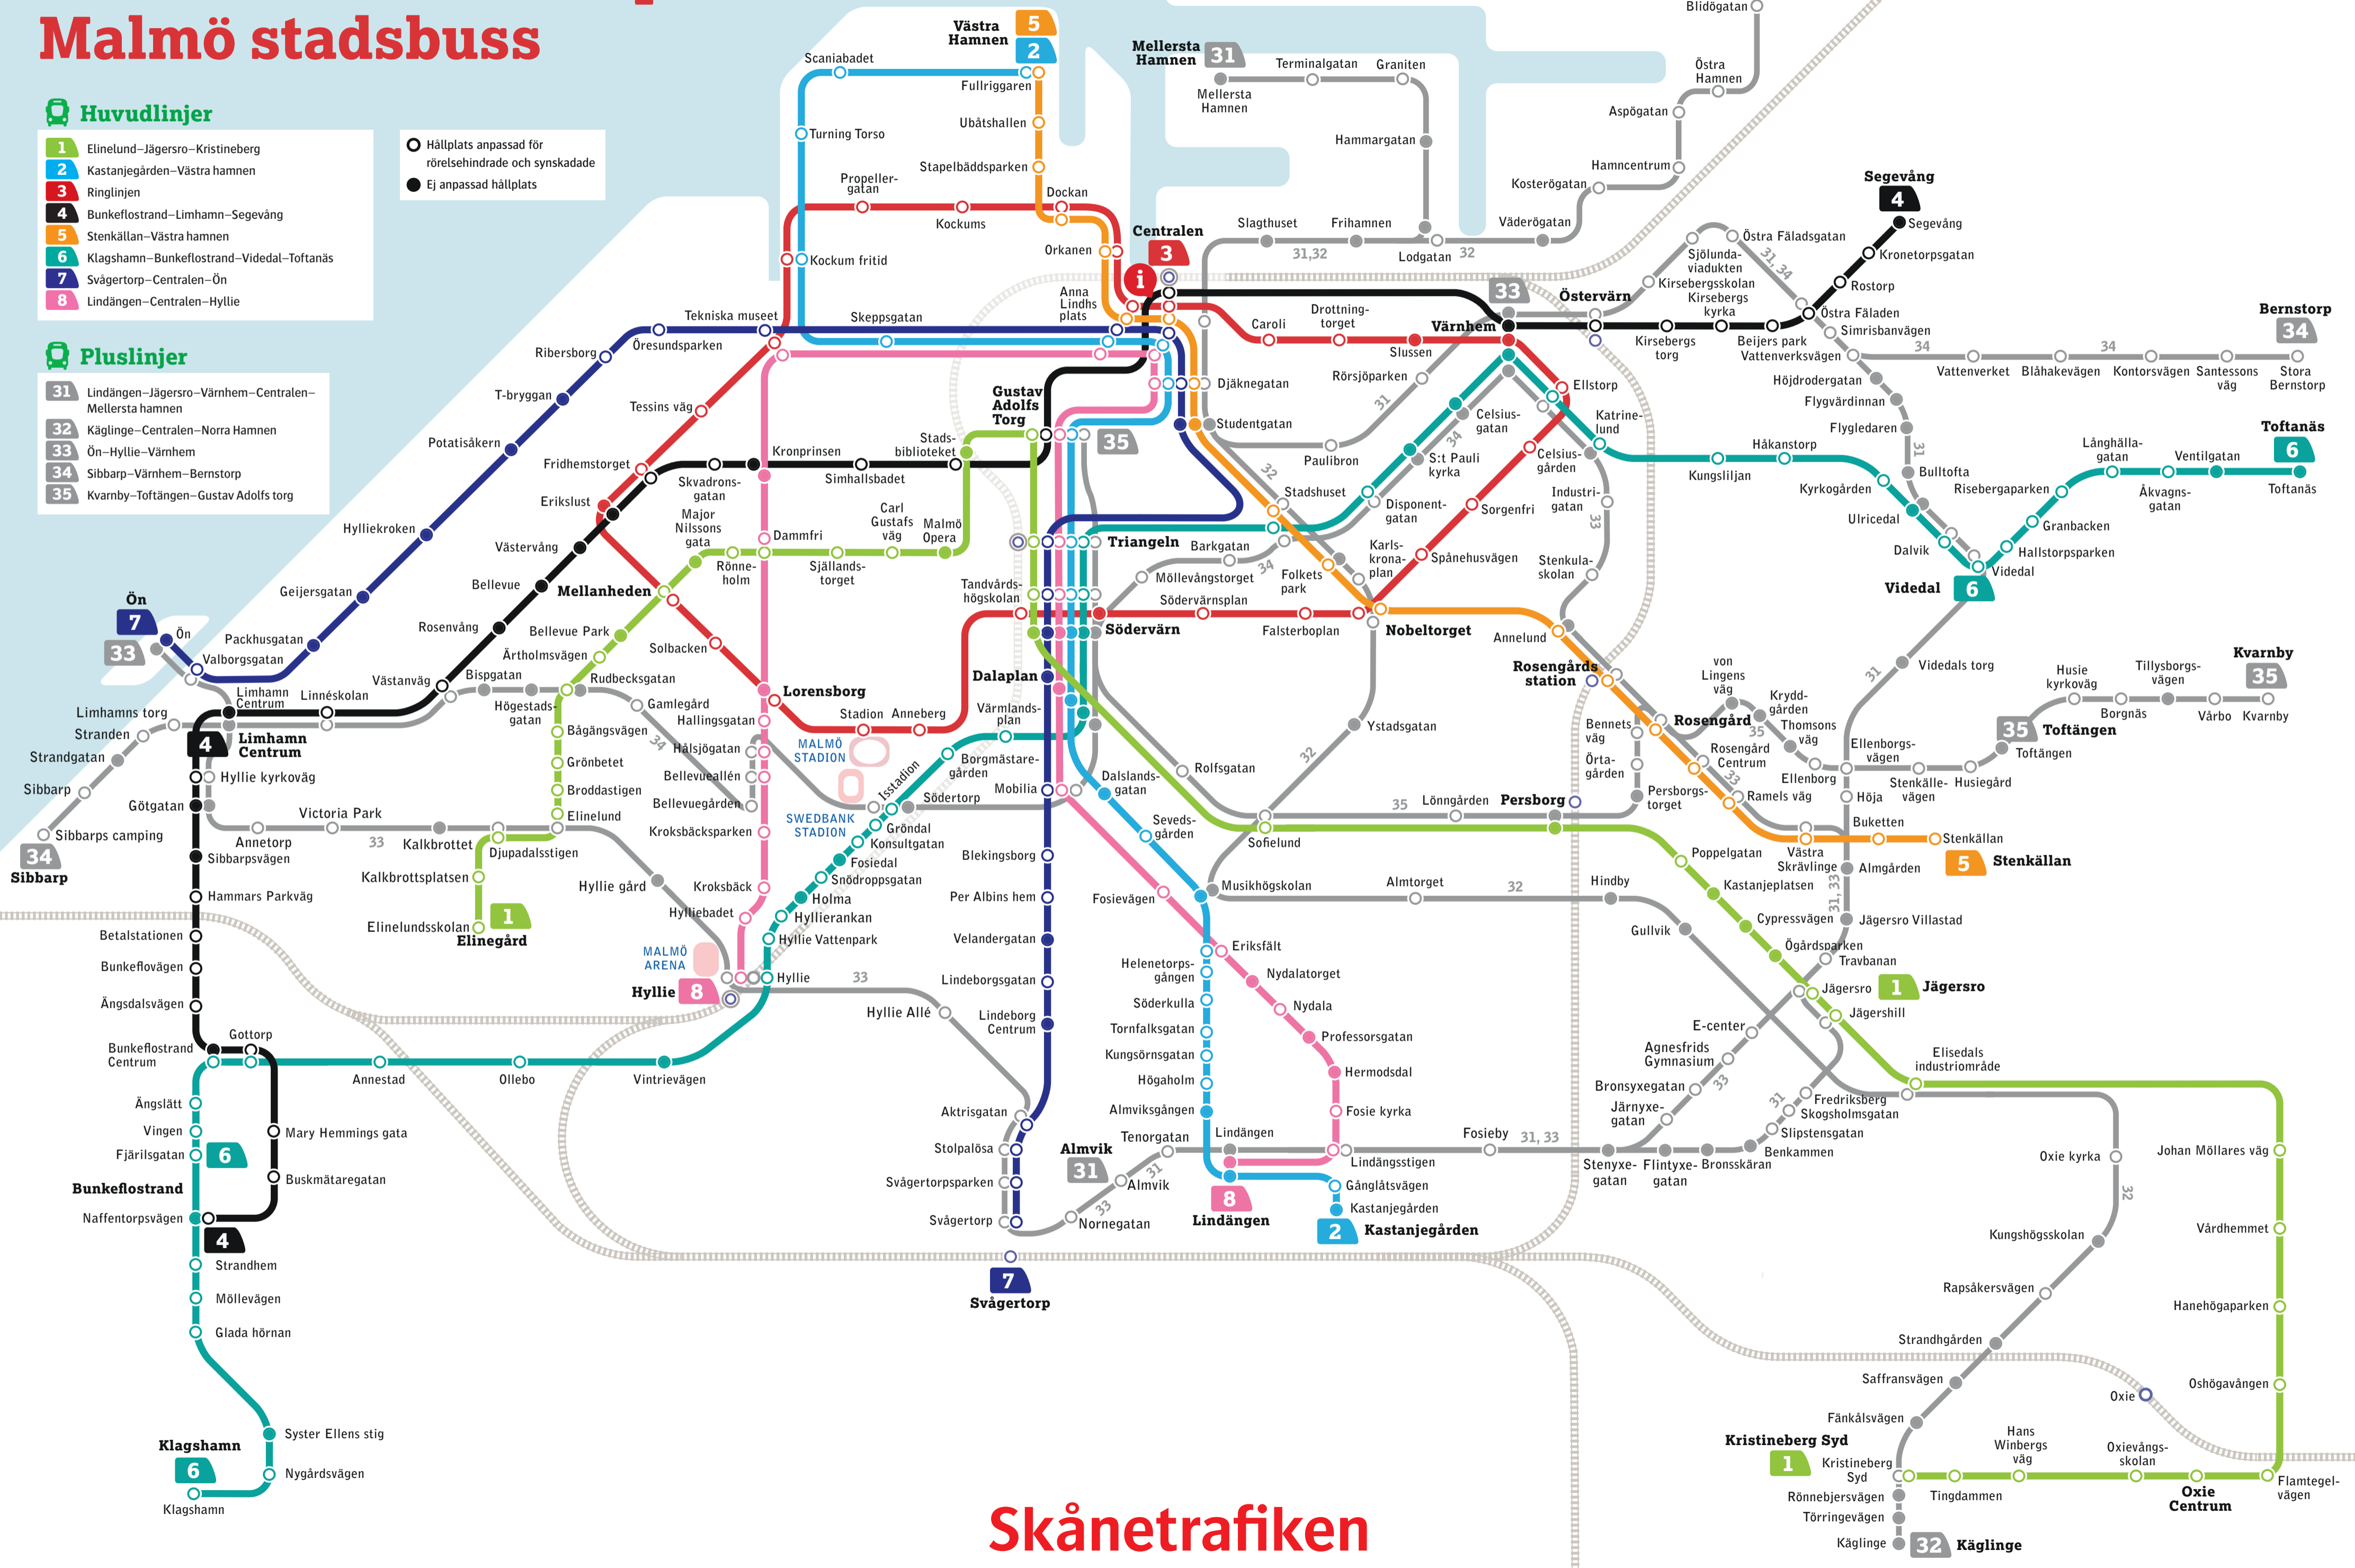

Välkommen ombord på Malmö stadsbuss

Huvudlinjer

- 1** Elinelund–Jägersro–Kristineberg
- 2** Kastanjegården–Västra hamnen
- 3** Ringlinjen
- 4** Bunkeflostrand–Limhamn–Segevång
- 5** Stenkällan–Västra hamnen
- 6** Klagshamn–Bunkeflostrand–Videdal–Toftanäs
- 7** Svågertorp–Centralen–Ön
- 8** Lindängen–Centralen–Hyllie

Pluslinjer

- 31** Lindängen–Jägersro–Värnhem–Centralen–Mellersta hamnen
- 32** Käglinge–Centralen–Norra Hamnen
- 33** Ön–Hyllie–Värnhem
- 34** Sibbarp–Värnhem–Bernstorp
- 35** Kvarnby–Toftängen–Gustav Adolfs torg

○ Hållplats anpassad för rörelsehindrade och synskadade
 ● Ej anpassad hållplats

Skånetrafiken