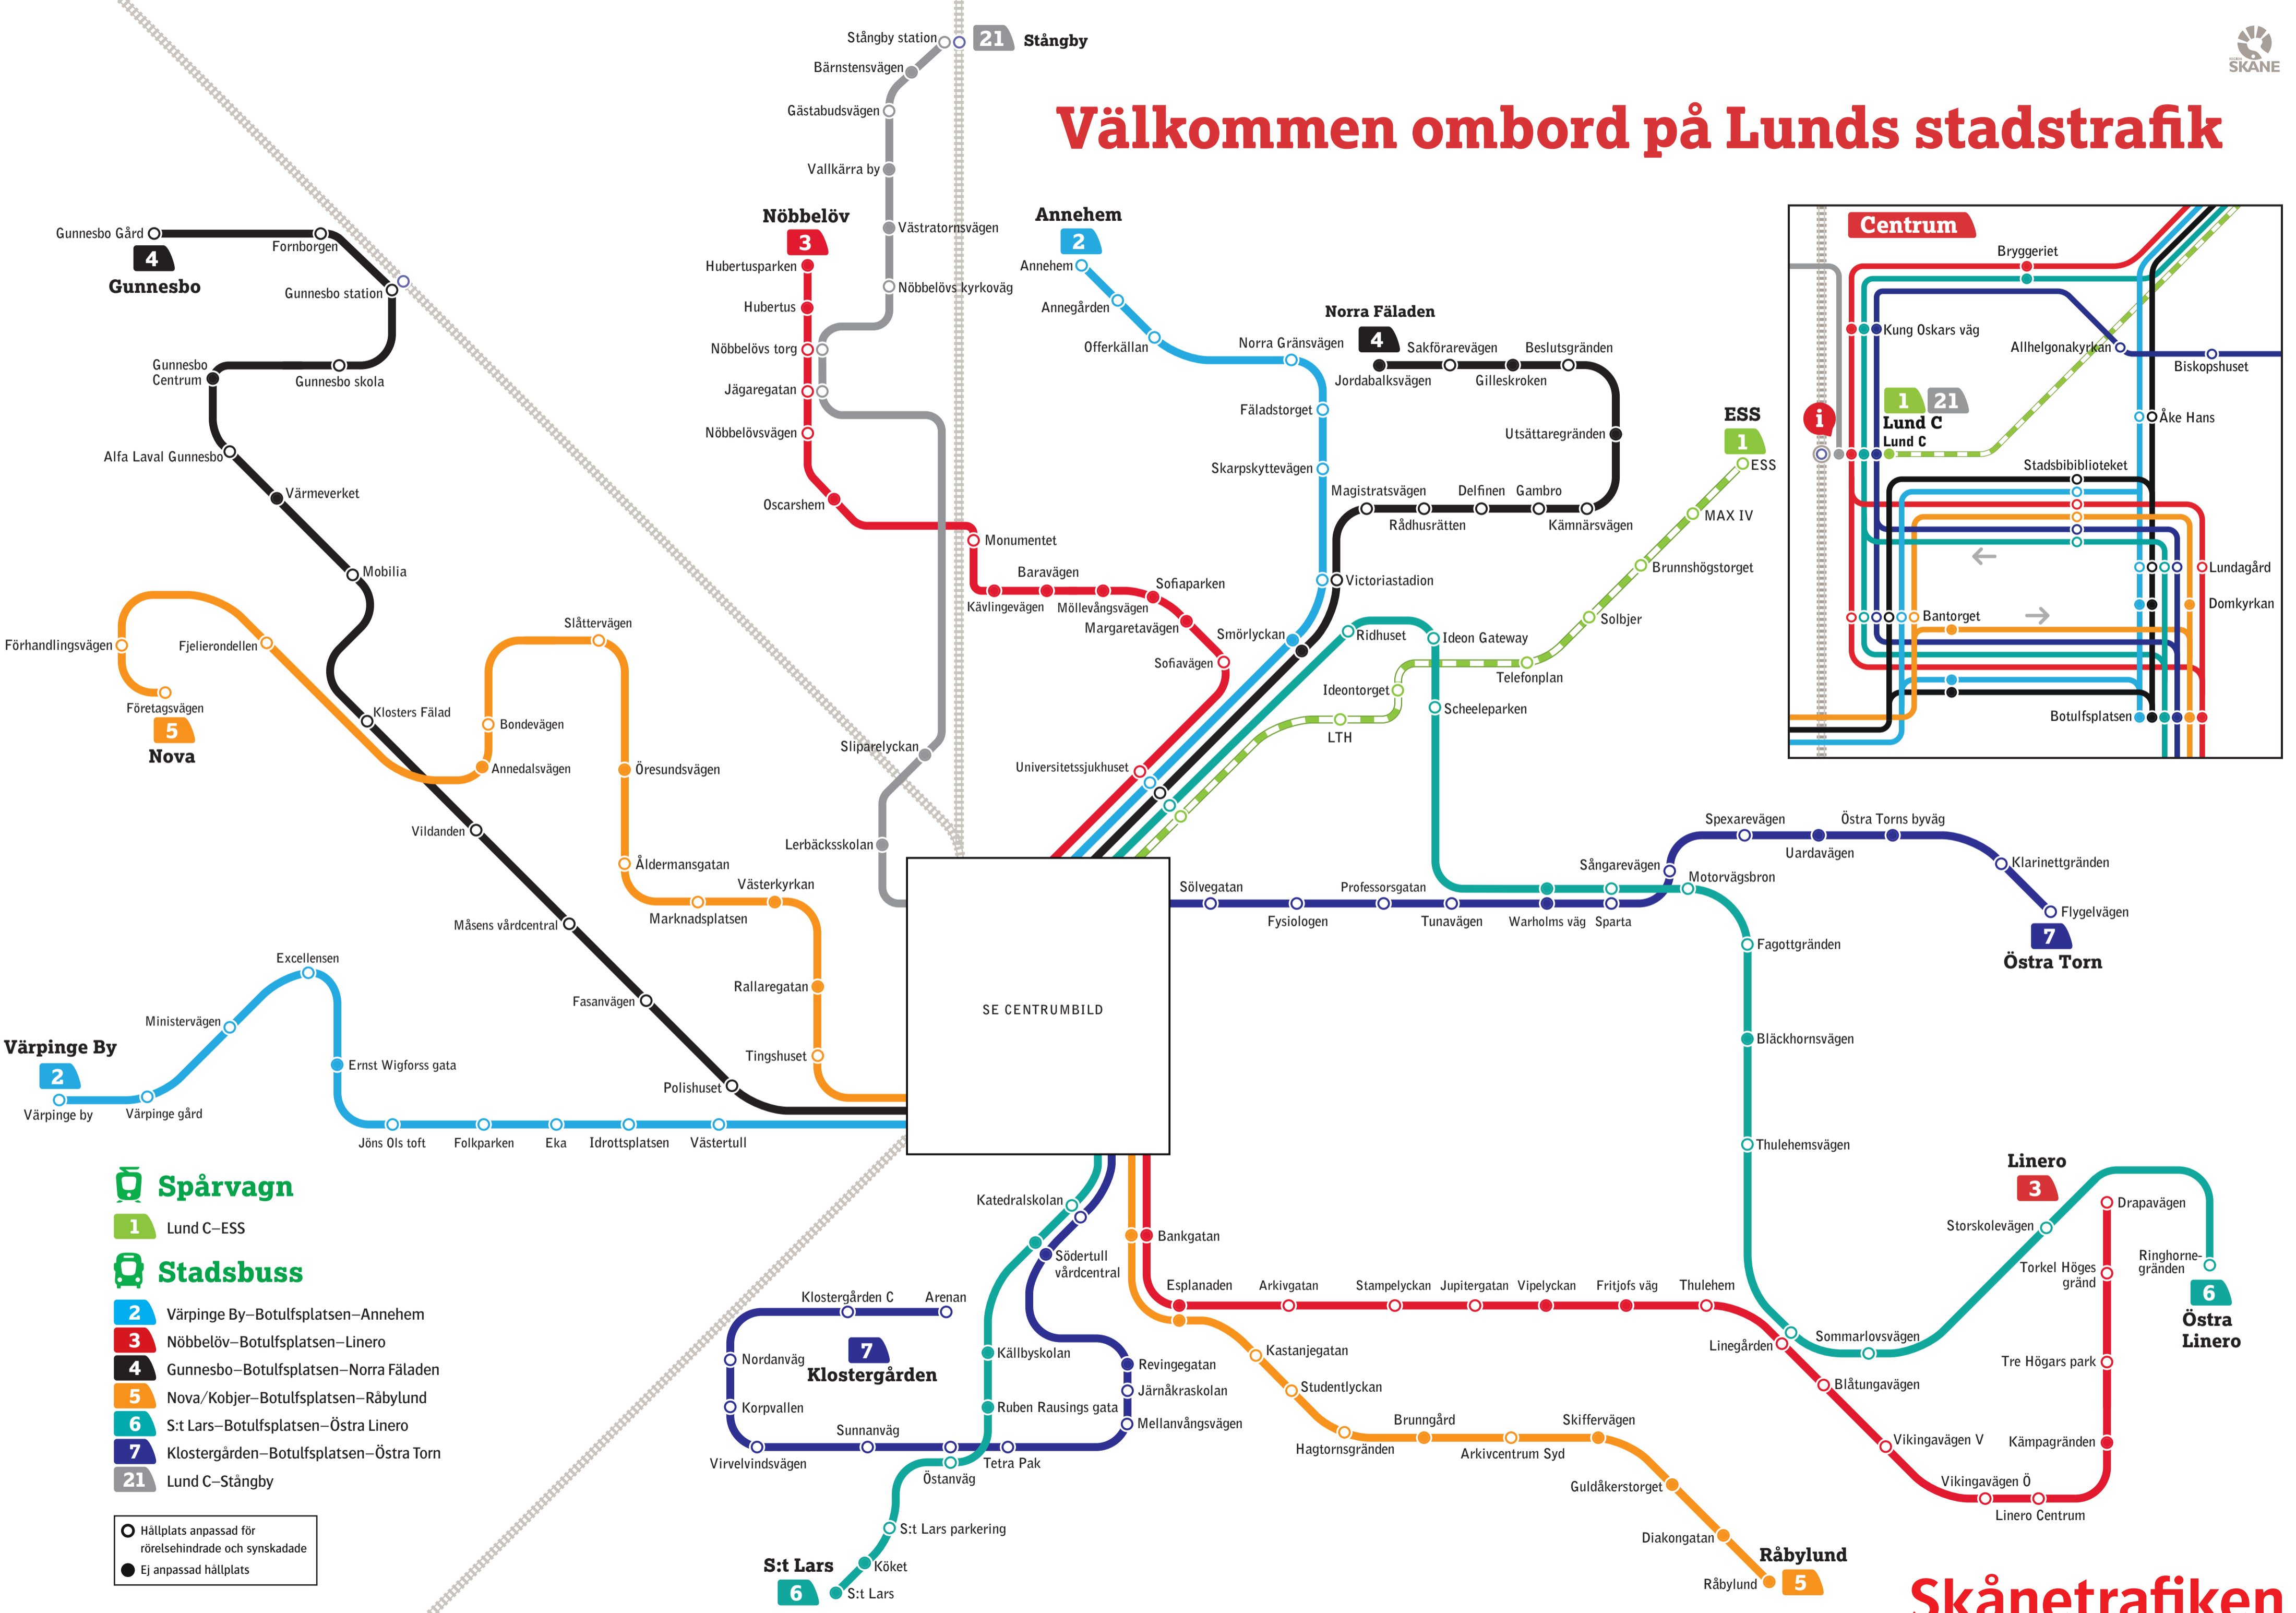

# Välkommen ombord på Lunds stadstrafik

## Spårvagn

1 Lund C-ESS

## Stadsbuss

- 2 Värpinge By–Botulfsplatsen–Annehem
- 3 Nöbbelöv–Botulfsplatsen–Linero
- 4 Gunnesbo–Botulfsplatsen–Norra Fäladen
- 5 Nova/Kobjer–Botulfsplatsen–Råbylund
- 6 S:t Lars–Botulfsplatsen–Östra Linero
- 7 Klostergården–Botulfsplatsen–Östra Torn
- 21 Lund C–Stångby

○ Hållplats anpassad för rörelsehinderade och synskadade  
 ● Ej anpassad hållplats