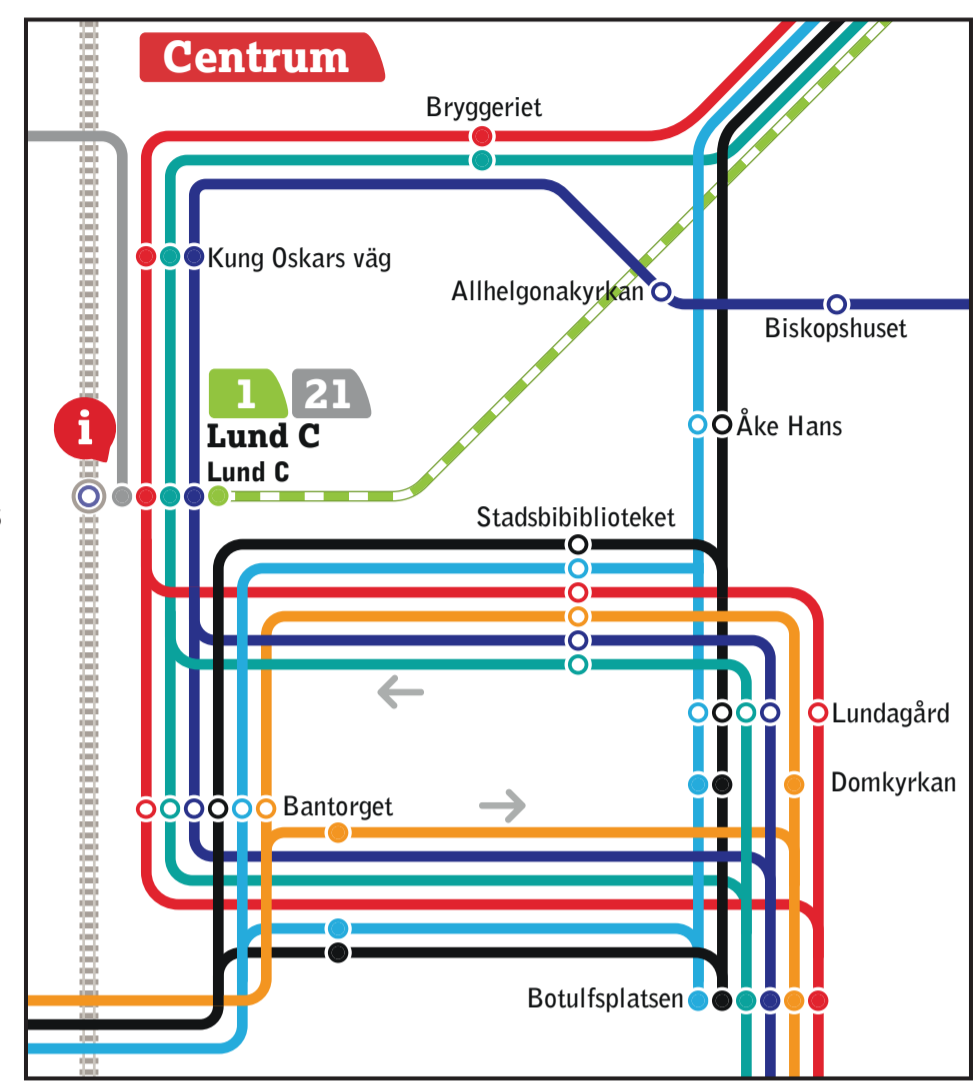

# Välkommen ombord på Lunds stadstrafik

## Spårvagn

1 Lund C-ESS

## Stadsbuss

- 2 Värpinge By–Botulfsplatsen–Annehem
- 3 Nöbbelöv–Botulfsplatsen–Linero
- 4 Gunnesbo–Botulfsplatsen–Norra Fäladen
- 5 Nova/Kobjer–Botulfsplatsen–Råbylund
- 6 S:t Lars–Botulfsplatsen–Östra Linero
- 7 Klostergården–Botulfsplatsen–Östra Torn
- 21 Lund C–Stångby

○ Hållplats anpassad för rörelsehinderade och synskadade  
 ● Ej anpassad hållplats