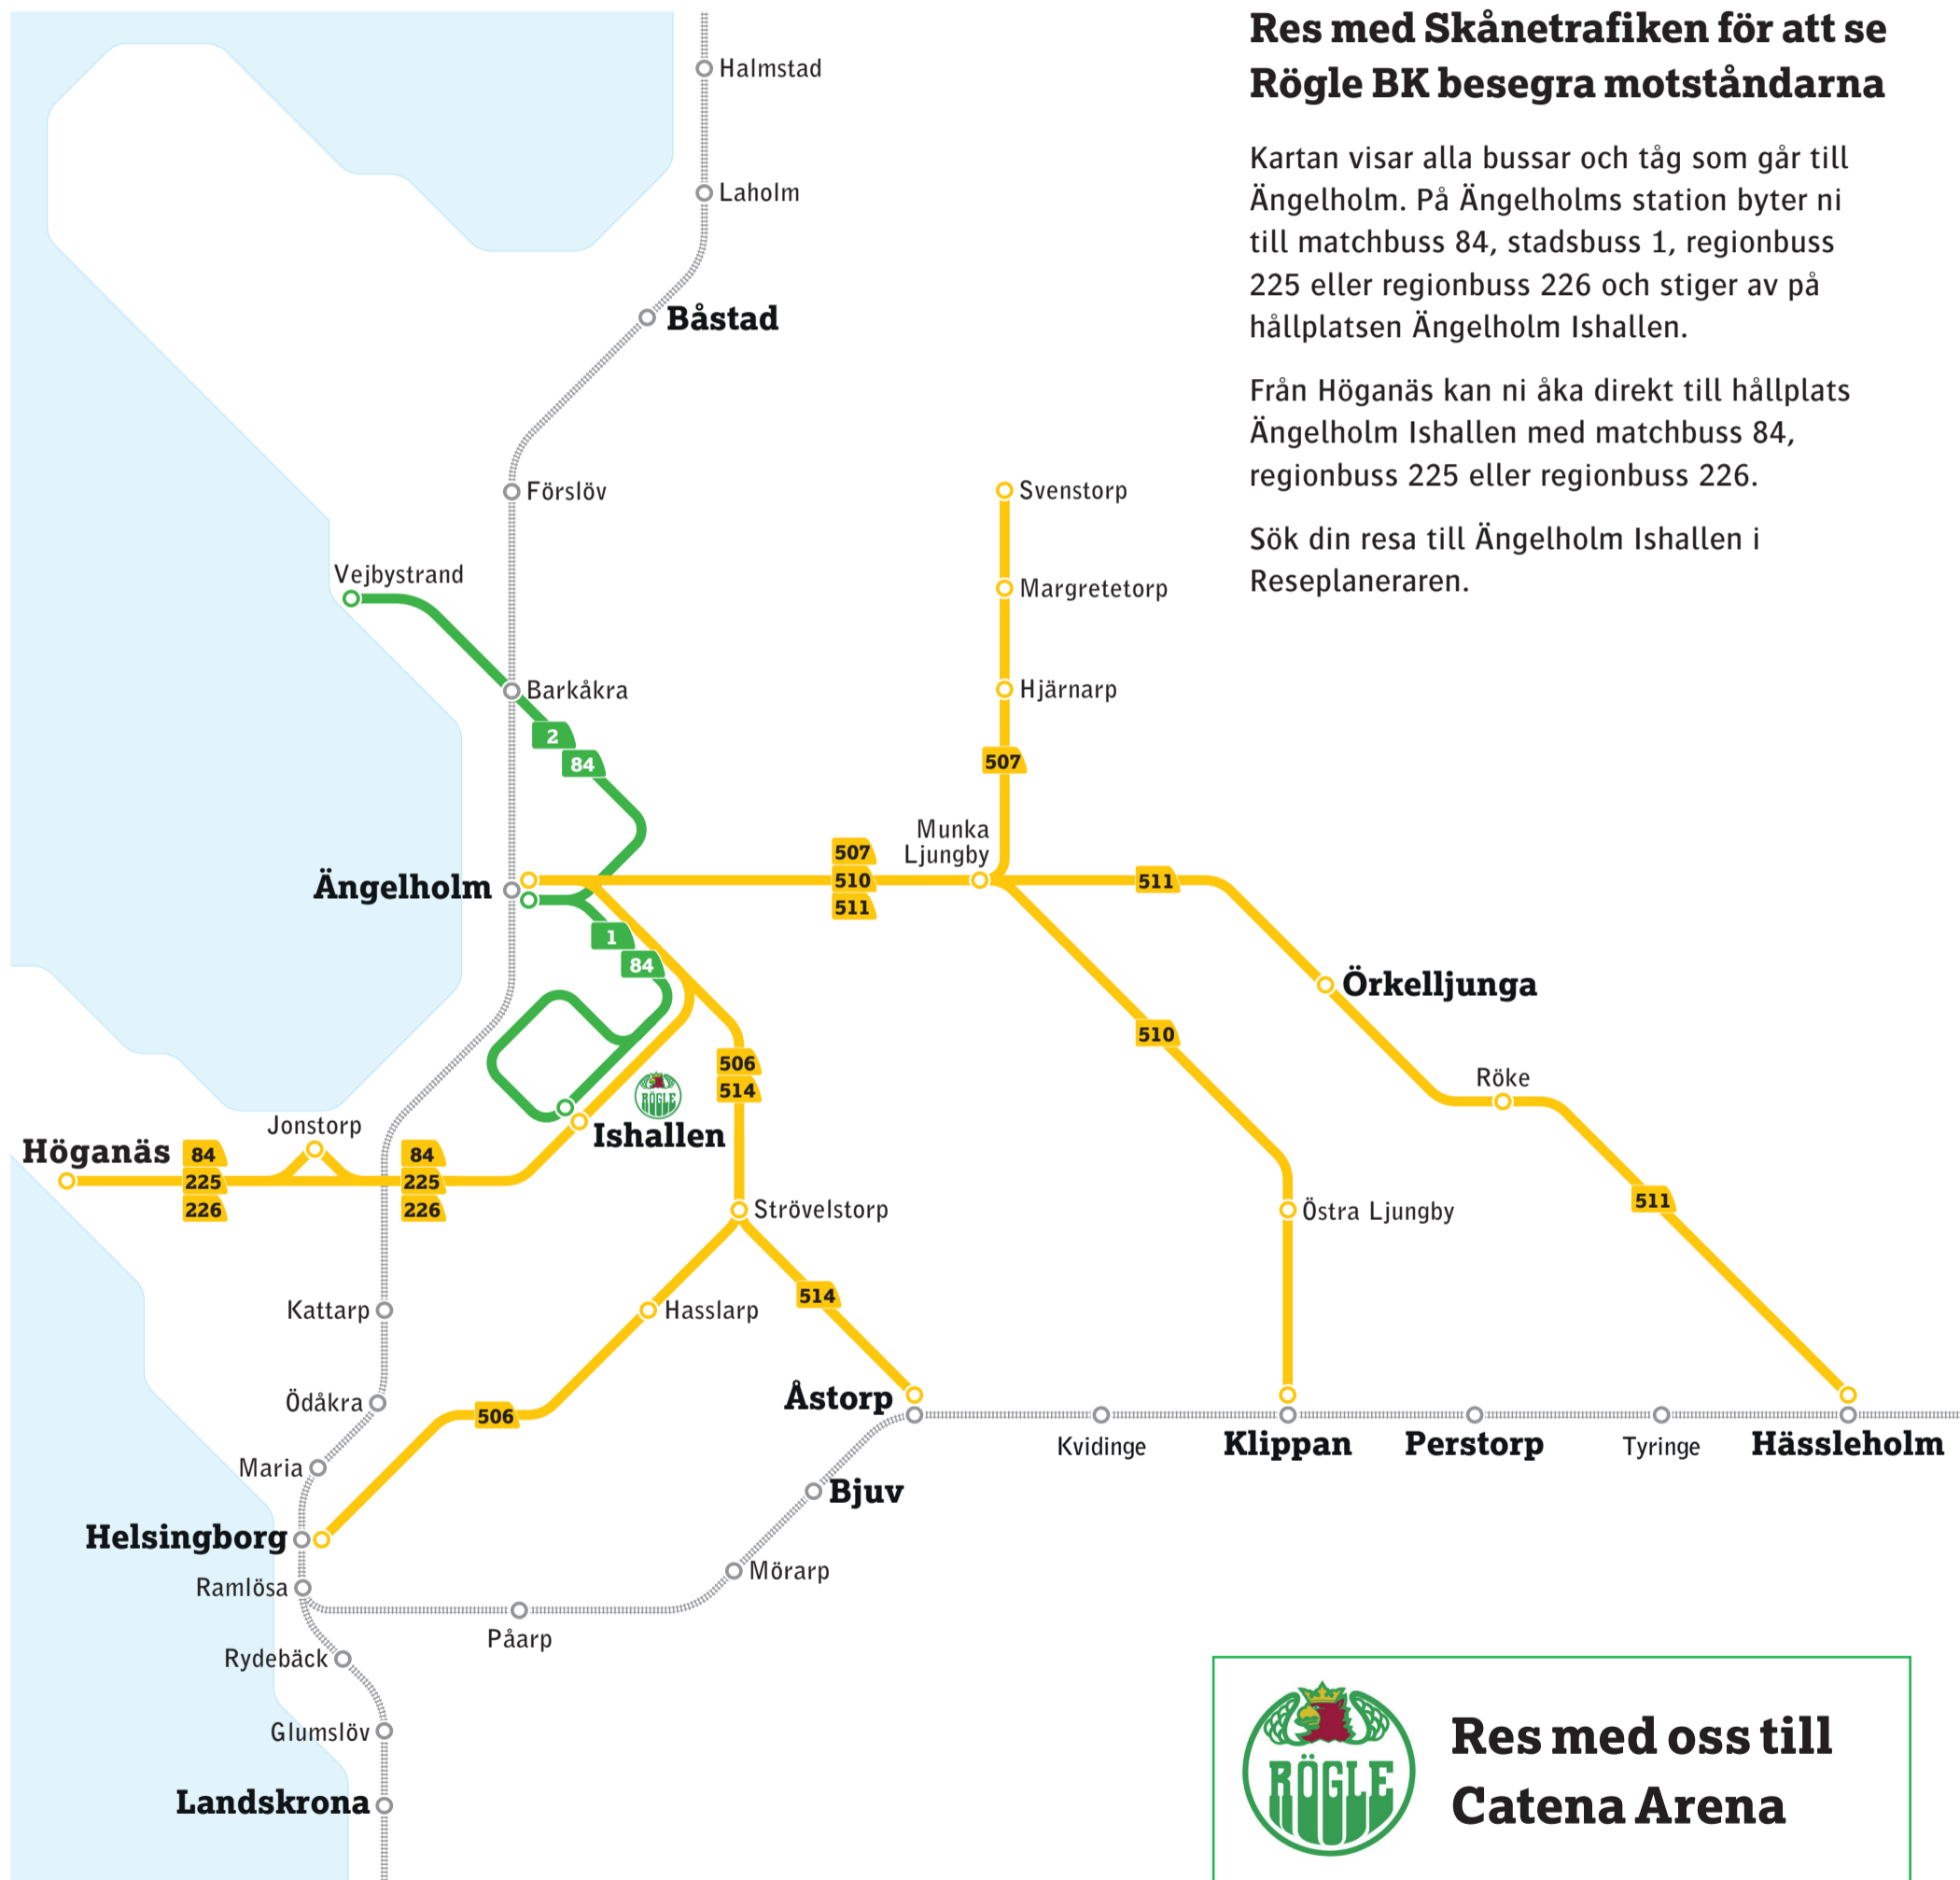

Se Rögle BK på hemmaplan

Uppdaterad december 2023

Res med Skånetrafiken för att se Rögle BK besegra motståndarna

Kartan visar alla bussar och tåg som går till Ängelholm. På Ängelholms station byter ni till matchbuss 84, stadsbuss 1, regionbuss 225 eller regionbuss 226 och stiger av på hållplatsen Ängelholm Ishallen.

Från Höganäs kan ni åka direkt till hållplats Ängelholm Ishallen med matchbuss 84, regionbuss 225 eller regionbuss 226.

Sök din resa till Ängelholm Ishallen i Reseplaneraren.

Res med oss till Catena Arena