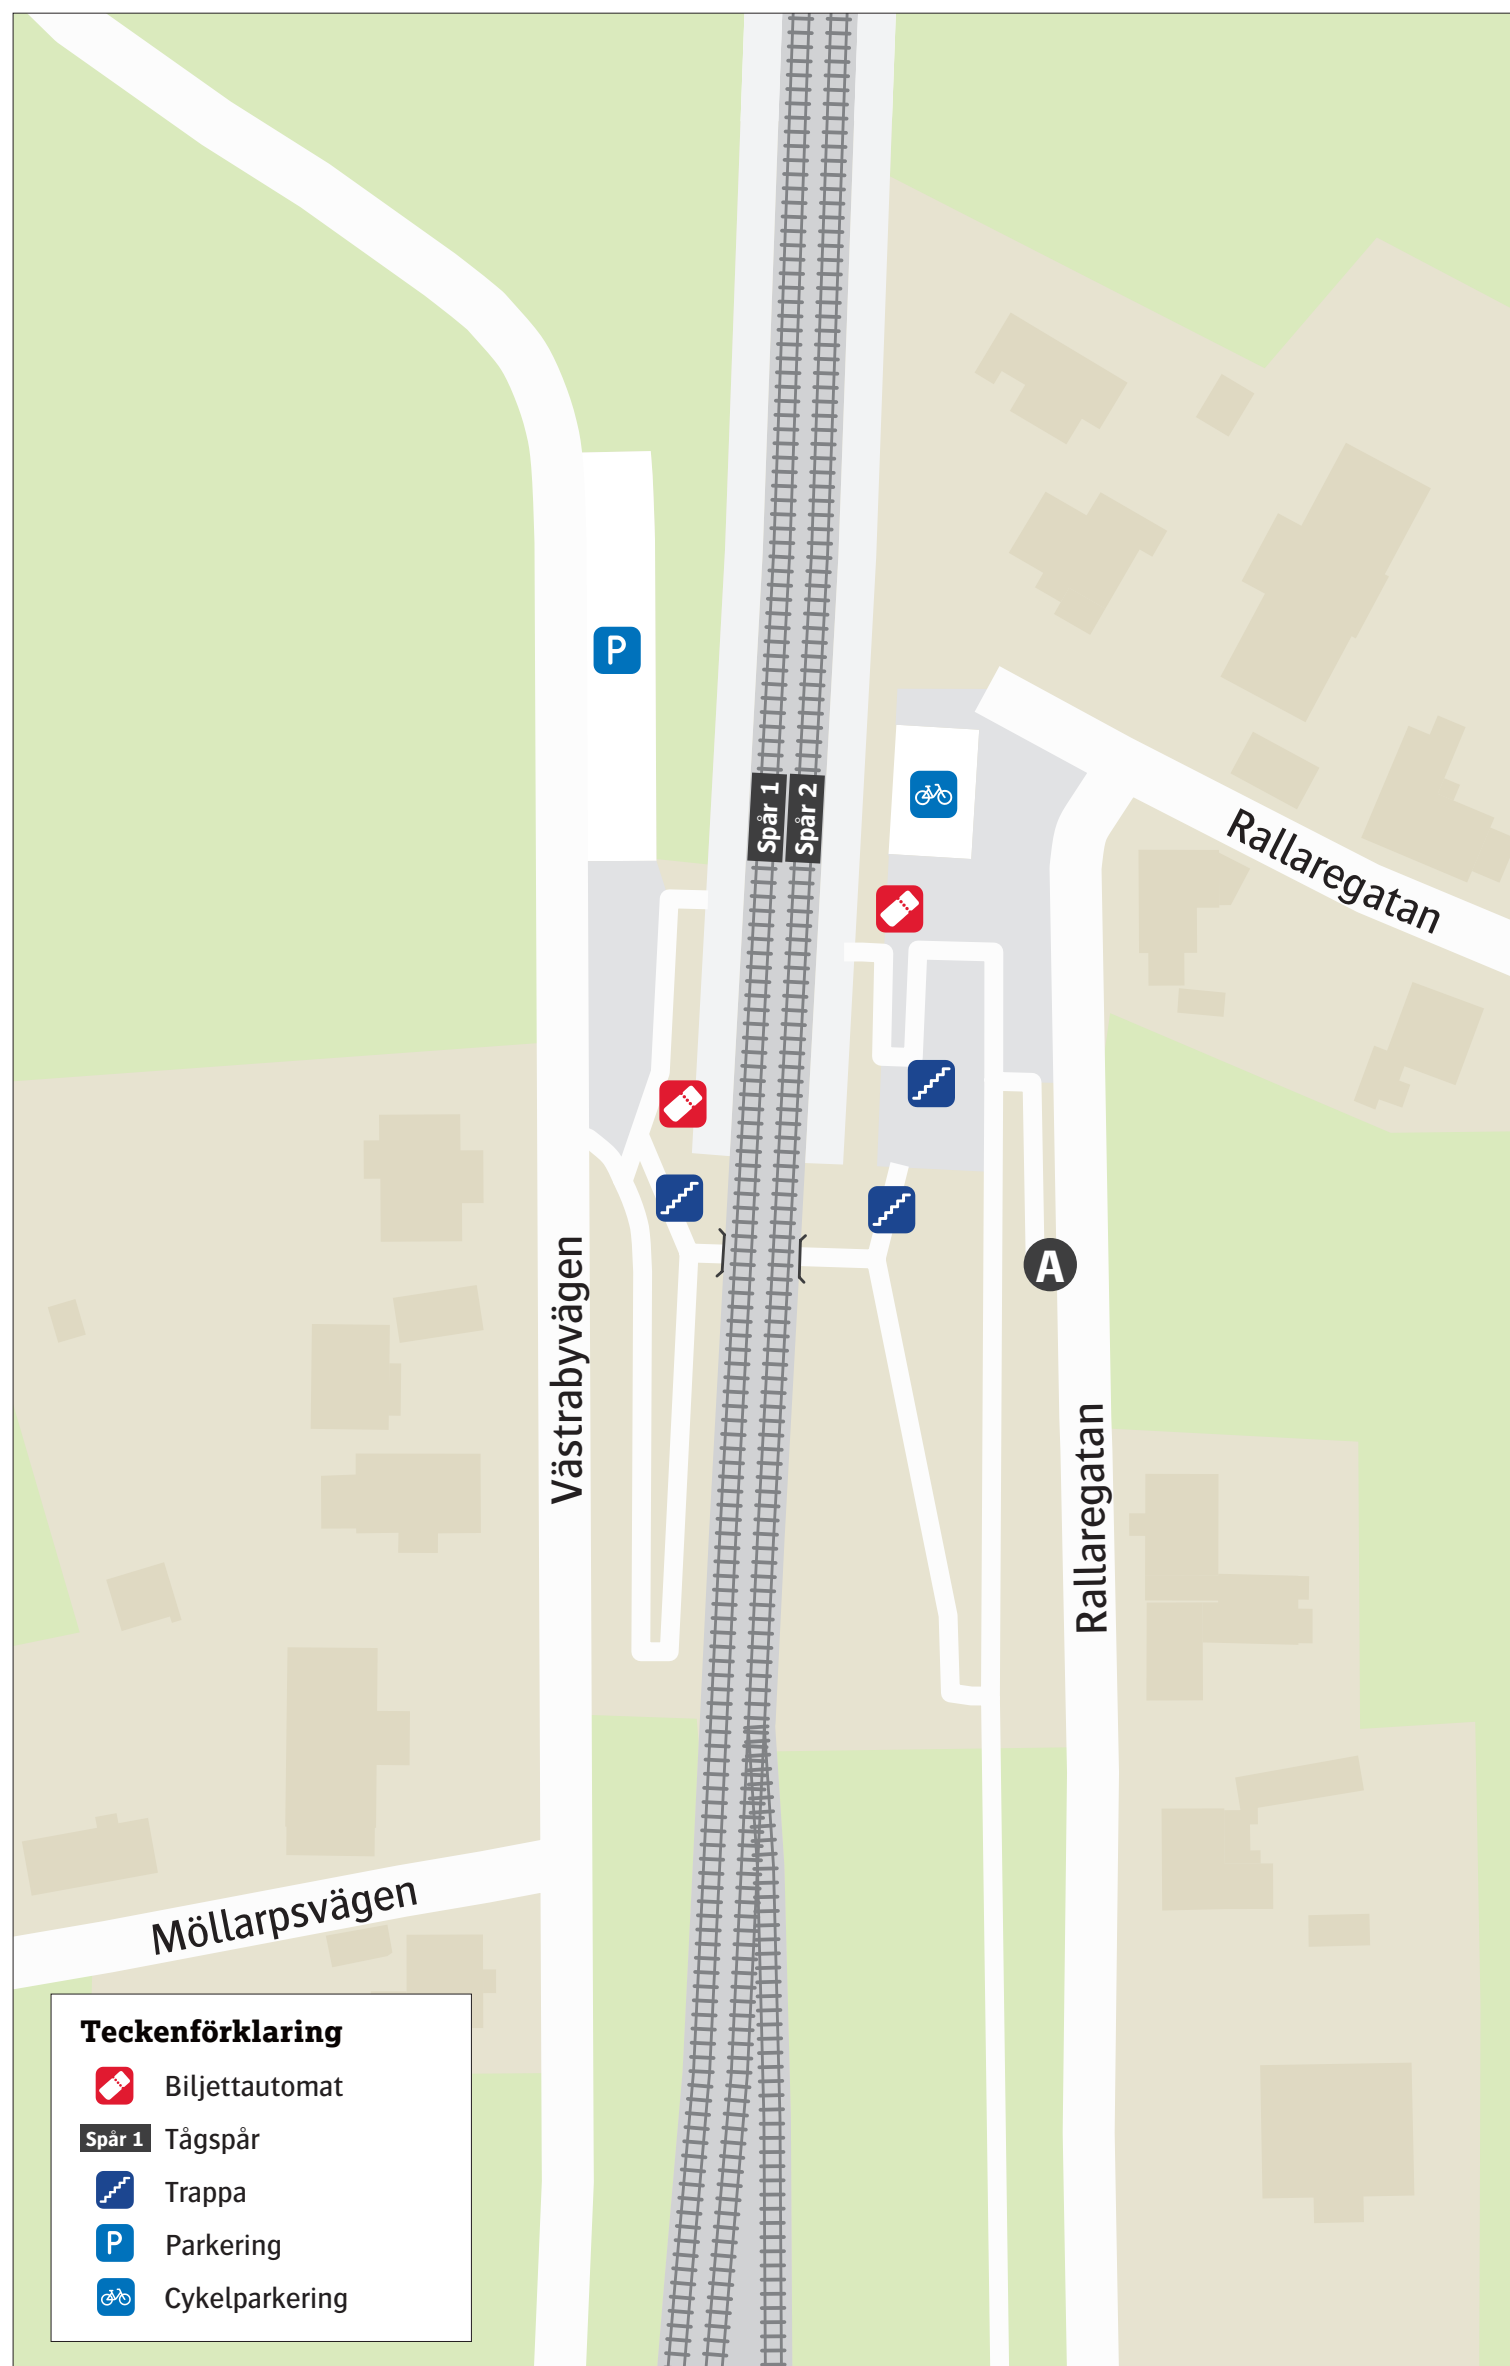

# Kattarps station

Uppdaterad december 2023

**Teckenförklaring**

-  Biljettautomat
-  Spår 1 Tågspår
-  Trappa
-  Parkering
-  Cykelparkering

## Ersättningstrafik

När tåg ersätts med buss avgår den från markerad hållplats.

When there is a rail replacement bus service, it departs from the indicated stop.

Helsingborg/Ängelholm. . . . . **A**