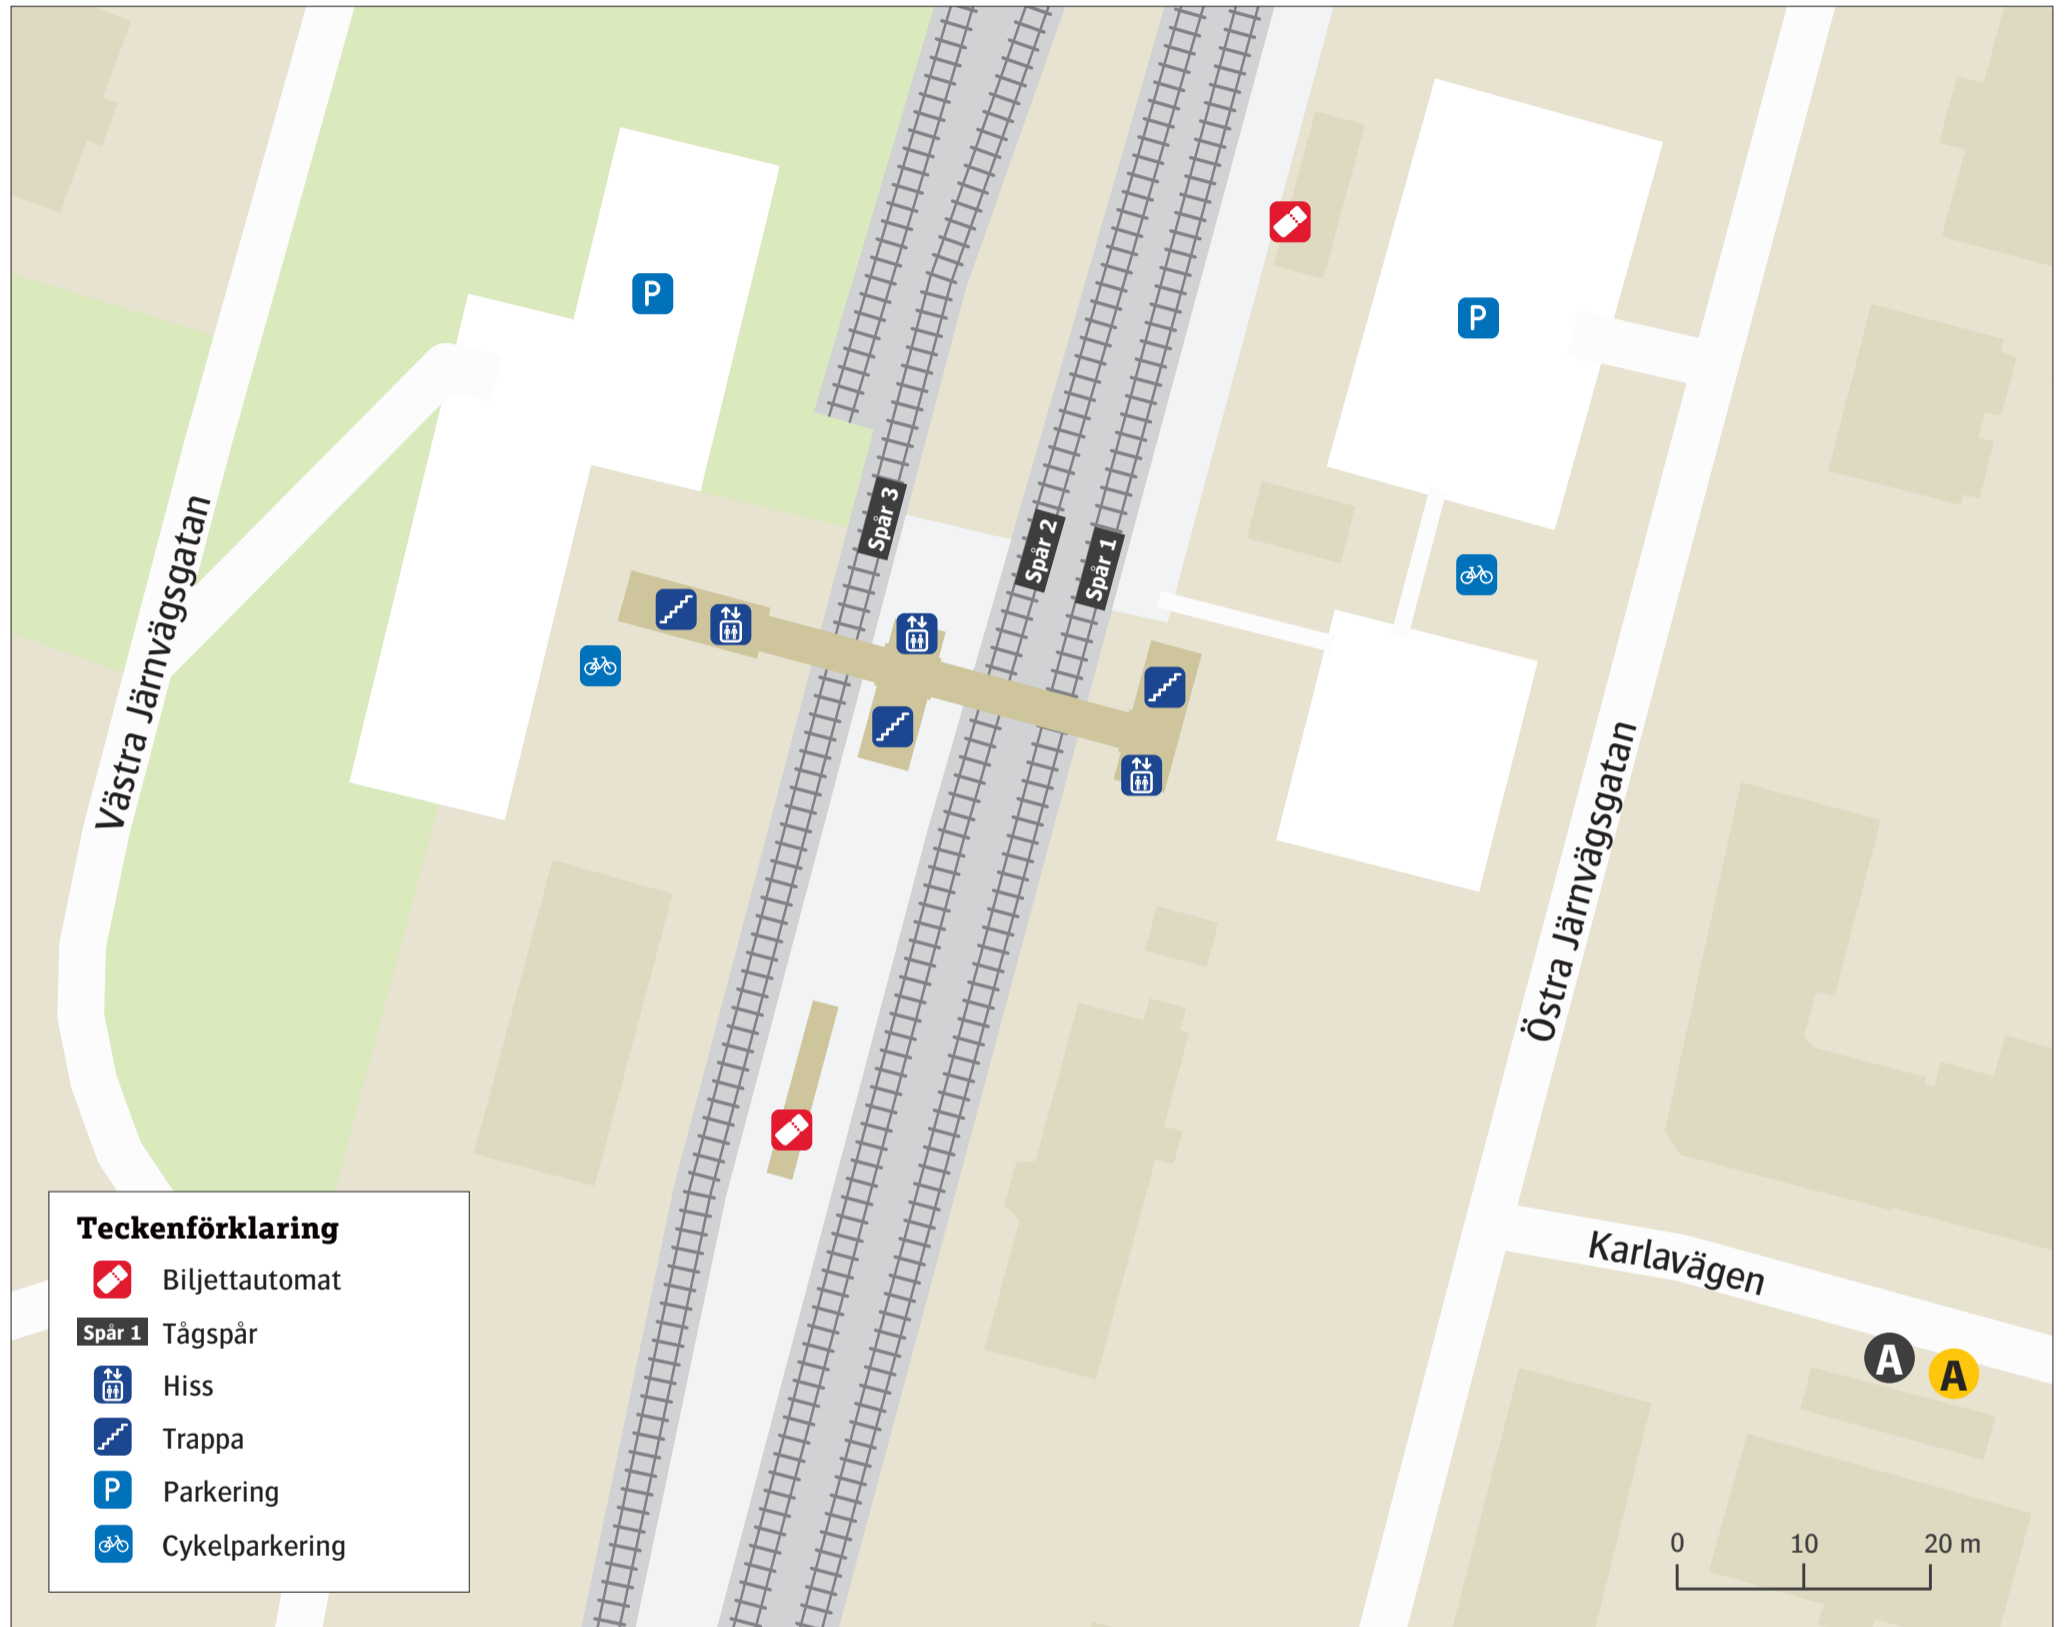

Hästveda station

Uppdaterad december 2023

Regionbuss

Plusresa **A**

Ersättningstrafik

När tåg ersätts med buss avgår den från markerad hållplats.

When there is a rail replacement bus service, it departs from the indicated stop.

Växjö/Hässleholm **A**