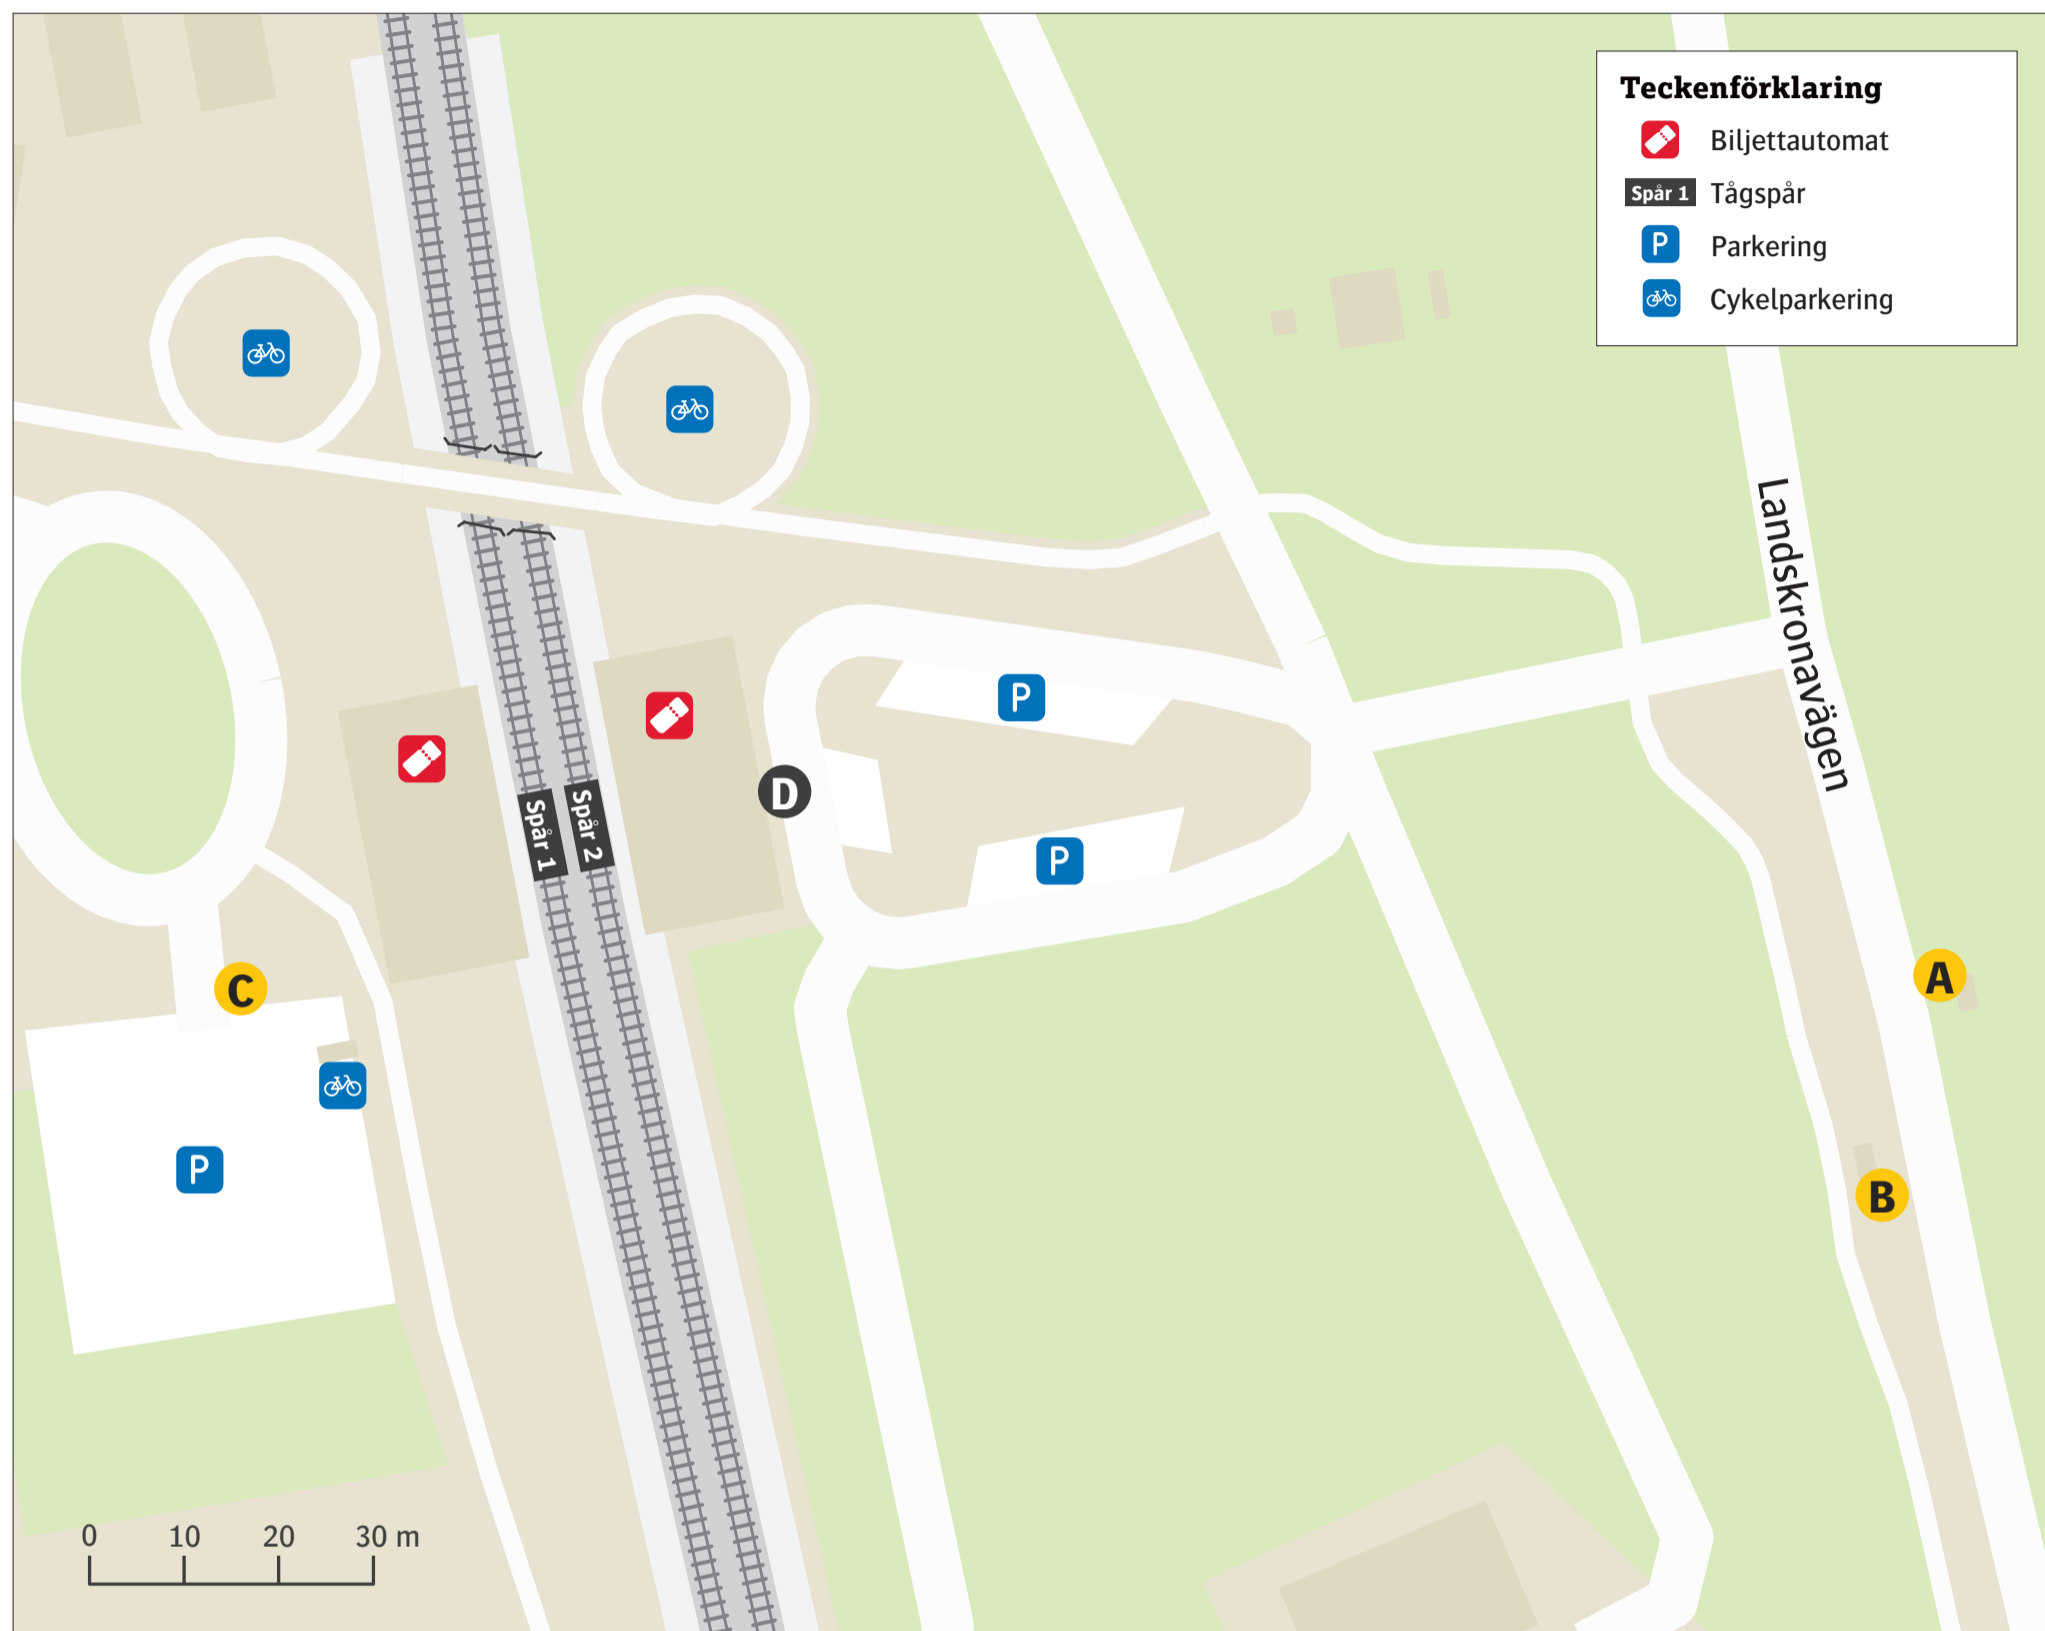

Rydebäck's station

Uppdaterad december 2023

Regionbuss

- 218** Helsingborg **A**
- 218** Landskrona **B**
- 219** Helsingborg **C**

Ersättningstrafik

När tåg ersätts med buss avgår den från markerad hållplats.

When there is a rail replacement bus service, it departs from the indicated stop.

- Helsingborg/Malmö **D**