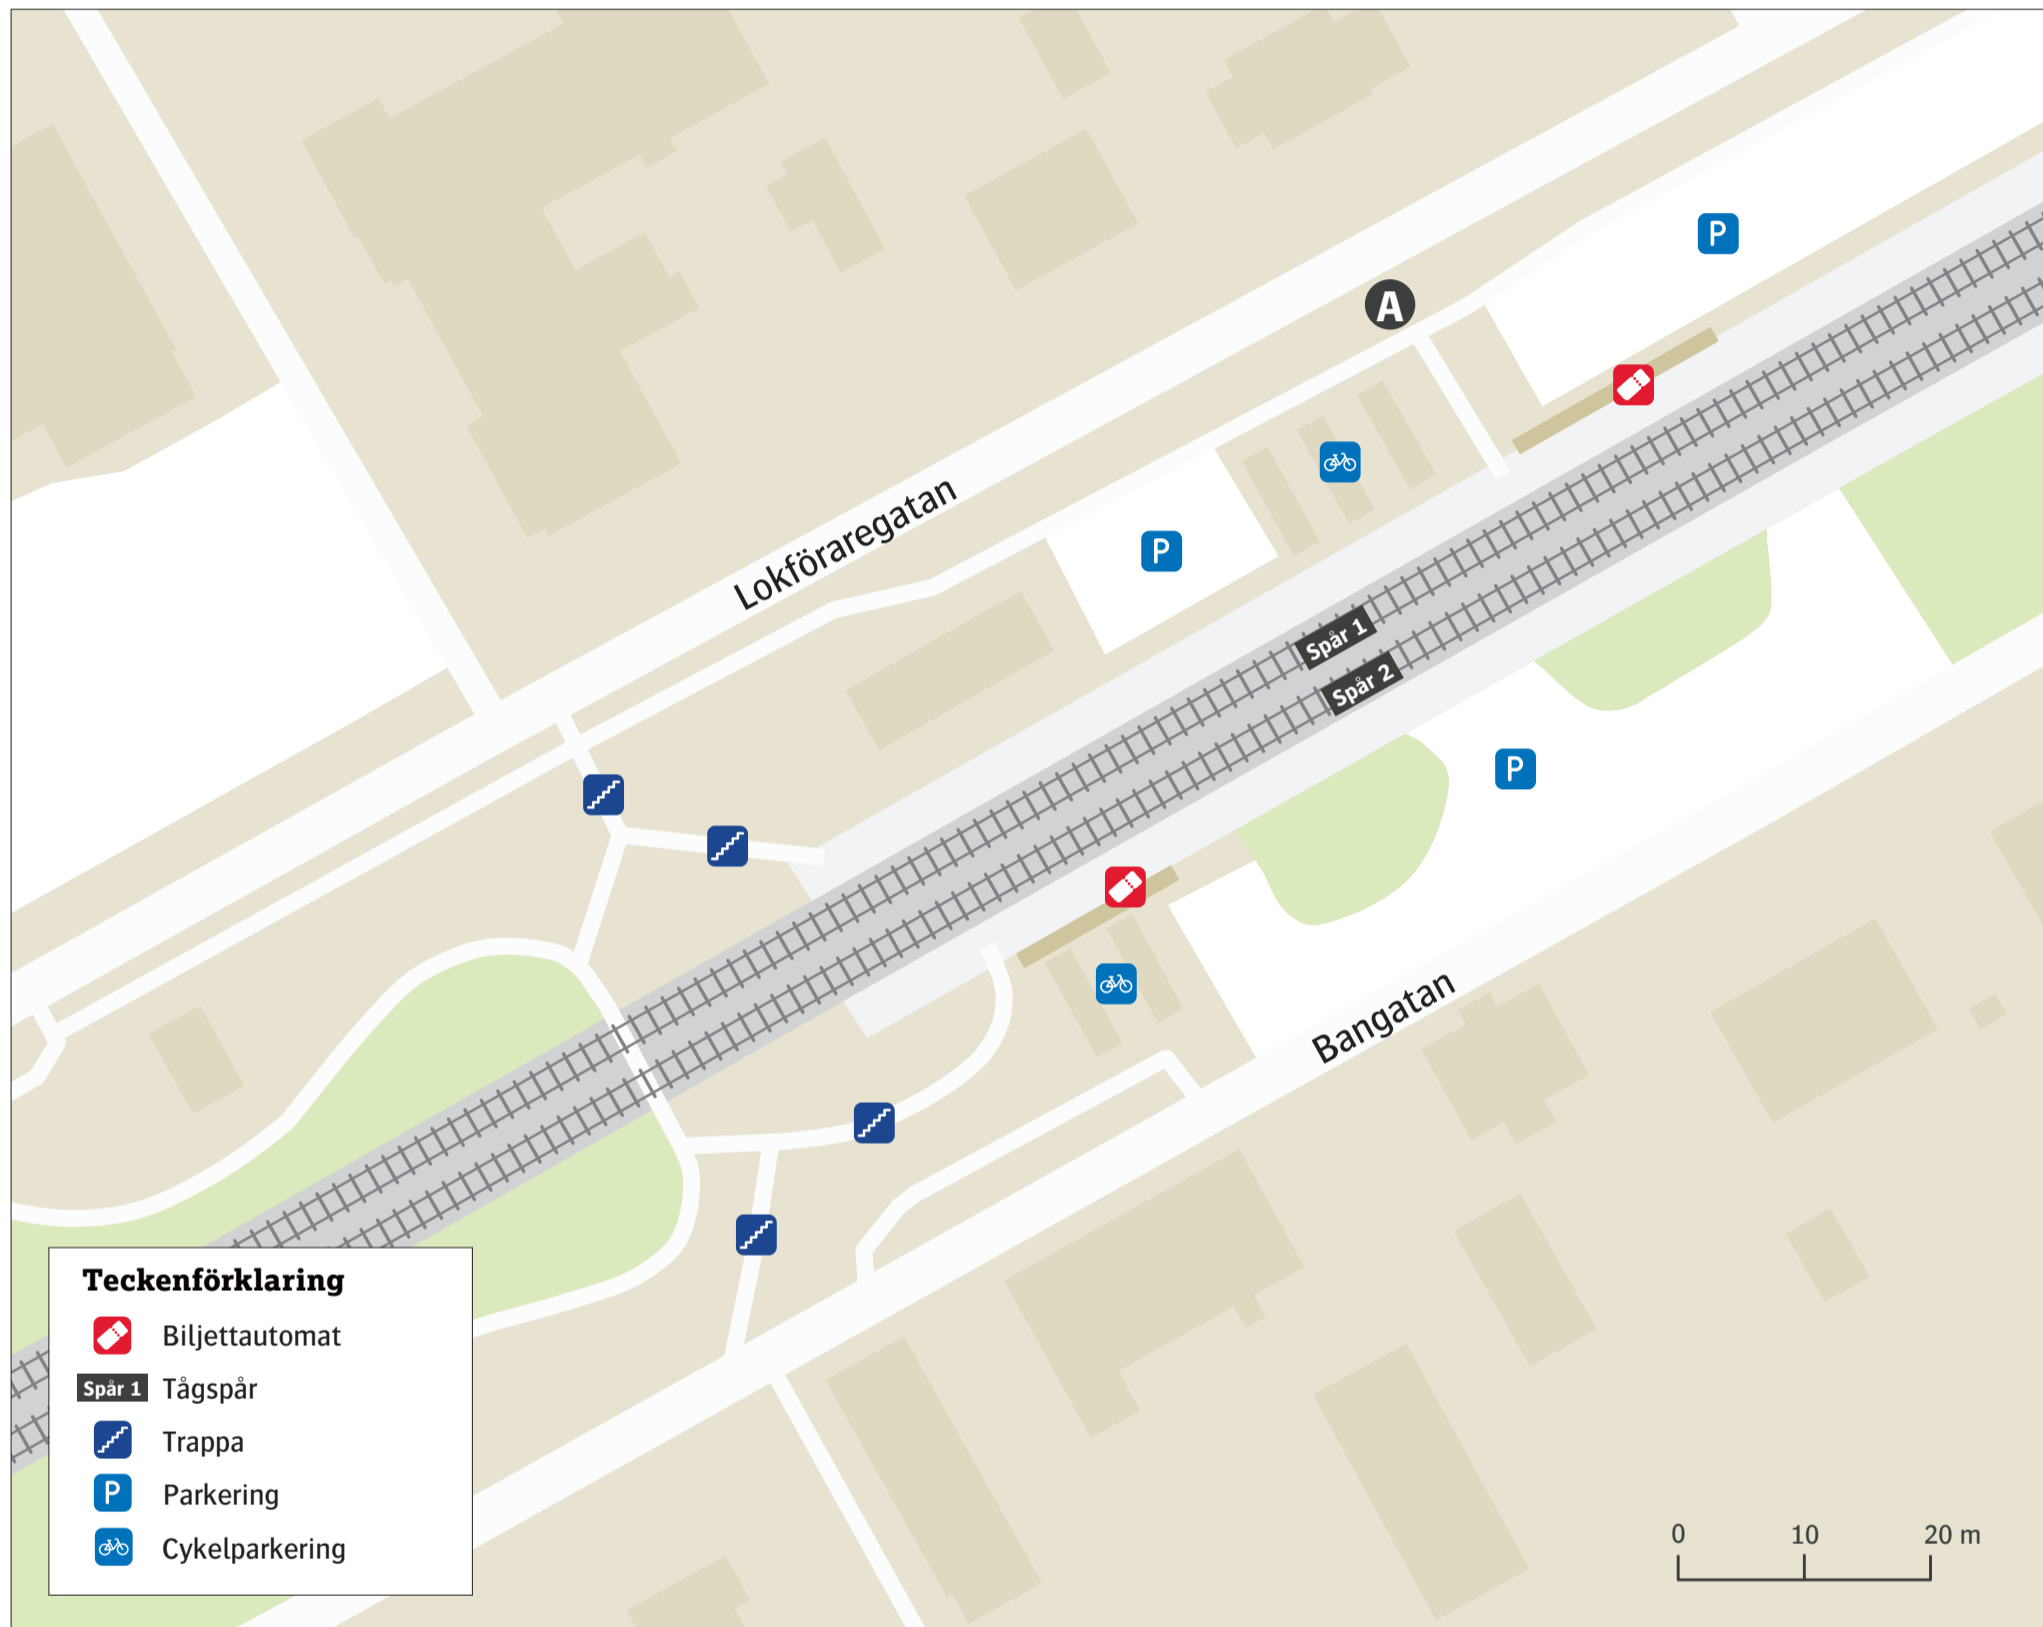

Påarps station

Uppdaterad december 2023

Ersättningstrafik

När tåg ersätts med buss avgår den från markerad hållplats.

When there is a rail replacement bus service, it departs from the indicated stop.

Helsingborg/Hässleholm **A**